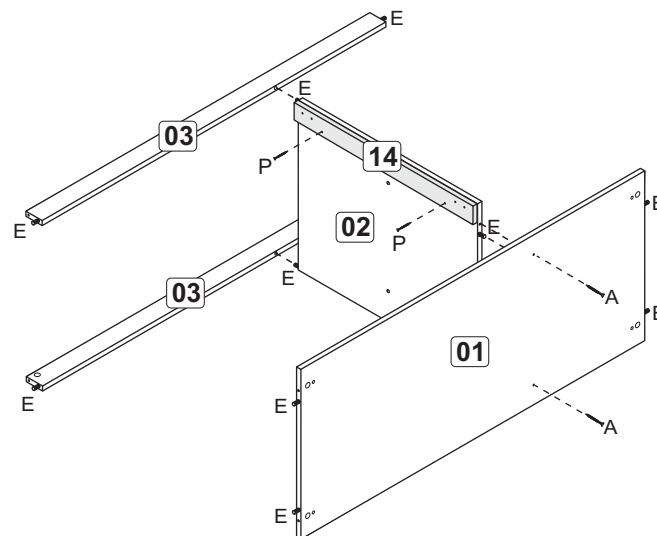

ESQUEMA DE MONTAGEM INSTRUCCIÓN DE MONTAJE ASSEMBLY INSTRUCTIONS

Instrução de Montagem
Balcão Ref. C050
Completa Ind. de Móveis Ltda.

A		10
B		32
C		40
D		05
E		48
F		04
G		04
H		12
J		16
K		06
L		04 cj.
M		16
N		16
P		02

ETAPA 1/STEP 1

ETAPA 3/STEP 3

ETAPA 5/STEP 5

ETAPA 2/STEP 2

ETAPA 4/STEP 4

Relação de peças
Relación de piezas
Part list

1. Base - 01 x
2. Divisão - 01 x
3. Travessa - 01 x
4. Lateral direita - 01 x
5. Lateral esquerda - 01 x
6. Prateleira - 01 x
7. Costa - 02 x
8. Porta - 02 x
9. Costa gaveta - 04 x
10. Lateral gav. direita - 04 x
11. Lateral gav. esquerda - 04 x
12. Fundo gaveta - 04 x
13. Frente gaveta - 04 x
14. Travessa divisão - 01 x