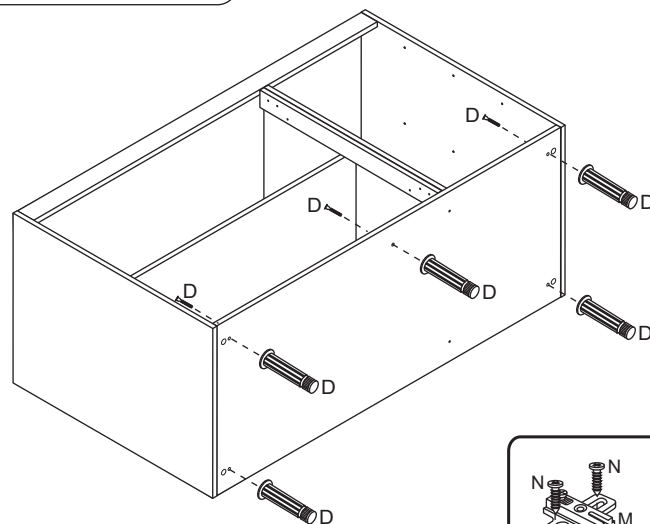

ESQUEMA DE MONTAGEM INSTRUCCIÓN DE MONTAJE ASSEMBLY INSTRUCTIONS

Instrução de Montagem
Balcão Ref. C050
Completa Ind. de Móveis Ltda.

A		10
B		32
C		40
D		05
E		48
F		04
G		04
H		12
J		16
K		06
L		04 cj.
M		16
N		16
P		02

ETAPA 1/STEP 1

ETAPA 3/STEP 3

ETAPA 5/STEP 5

ETAPA 2/STEP 2

ETAPA 4/STEP 4

Relação de peças
Relación de piezas
Part list

1. Base - 01 x
2. Divisão - 01 x
3. Travessa - 01 x
4. Lateral direita - 01 x
5. Lateral esquerda - 01 x
6. Prateleira - 01 x
7. Costa - 02 x
8. Porta - 02 x
9. Costa gaveta - 04 x
10. Lateral gav. direita - 04 x
11. Lateral gav. esquerda - 04 x
12. Fundo gaveta - 04 x
13. Frente gaveta - 04 x
14. Travessa divisão - 01 x