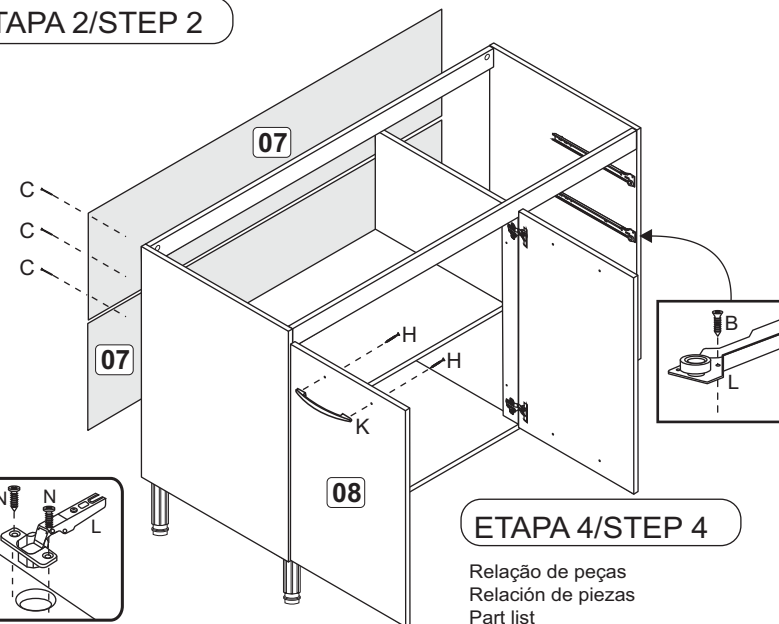

ESQUEMA DE MONTAGEM INSTRUCCIÓN DE MONTAJE ASSEMBLY INSTRUCTIONS

Instrução de Montagem
Balcão Ref. C050
Completa Ind. de Móveis Ltda.

A		10
B		32
C		40
D		05
E		48
F		04
G		04
H		12
J		16
K		06
L		04 cj.
M		16
N		16
P		02

ETAPA 1/STEP 1

ETAPA 3/STEP 3

ETAPA 5/STEP 5

ETAPA 2/STEP 2

ETAPA 4/STEP 4

Relação de peças
Relación de piezas
Part list

1. Base - 01 x
2. Divisão - 01 x
3. Travessa - 01 x
4. Lateral direita - 01 x
5. Lateral esquerda - 01 x
6. Prateleira - 01 x
7. Costa - 02 x
8. Porta - 02 x
9. Costa gaveta - 04 x
10. Lateral gav. direita - 04 x
11. Lateral gav. esquerda - 04 x
12. Fundo gaveta - 04 x
13. Frente gaveta - 04 x
14. Travessa divisão - 01 x