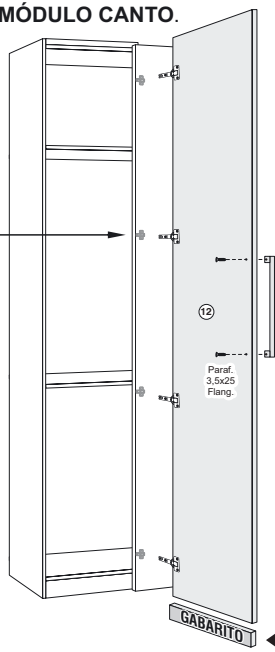

GABARITO DE COLOCAÇÃO DAS PORTAS
Coloque a porta em cima do gabarito para o alinhamento e parafuse em seguida.

RELAÇÃO DE FERRAGENS/ACESSÓRIOS MÓDULO 2 PORTAS

CÓD.	DESENHO	QUANT.	NOME
2272		20	Parafuso 5x40 phi
1421		09	Parafuso 3,5x25 Chata phi
2041		28	Parafuso 3,5x12 Chata phi
2859		02	Parafuso 3,5x25 Flangeado phi
2214		08	Parafuso 3,5x30 Chata phi
3376		08	Parafuso União 22mm
1474		50	Prego 10x10
1117		04	Sapata Plastica 15mm
2536		04	Suporte Tubo Obilongo
1430		04	Tampa Adesiva 13mm
1408		04	Dobradiça Canto Falso 26mm
1451		04	Calço 26mm
2006		02	Tubo Obilongo788
1158		1	Giz
3269		1	Puxador Módulo

KIT DE FERRAGENS/ACESSÓRIOS MÓDULO 2 PORTAS

CÓDIGO	DESCRIÇÃO
3244	KIT FERRAGEM MÓDULO 2 PORTAS