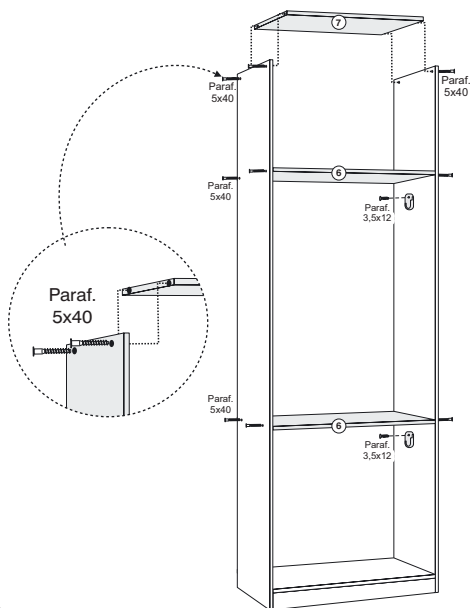

2 Montagem das prateleiras, cabideiros e do tampo do **MÓDULO CANTO**.