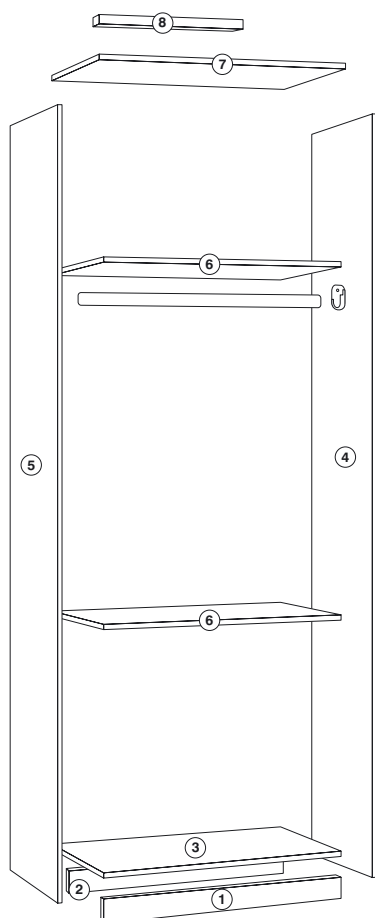

## RELAÇÃO DOS VOLUMES

Nº Peça	Código	Volume 1/2 - 3224 - Módulo Canto	Qt.
7	3182	Tampo	1
3	3183	Base	1
6	3184	Prateleira	2
11	3185	Divisão	1
4 / 5	3194	Lateral	2
1	3196	Rodapé Dianteiro	1
2	3197	Rodapé Traseiro	1
10	3207	Costas	5
8	3280	Moldura	1
9	1099	Perfil H	4
	3244	Ferragem	1
	3269	Puxador	1

Nº Peça	Código	Volume 2/2 - 3214 - Porta	Qt.
12	3165	Porta	1

**PARA ASSISTÊNCIA TÉCNICA, INDICAR NOME, CÓDIGO E COR DA PEÇA.**

**PARA SOLICITAR FERRAGENS, UTILIZE A LISTA DA PÁGINA FINAL.**

Antes de iniciar a montagem, identifique as peças.