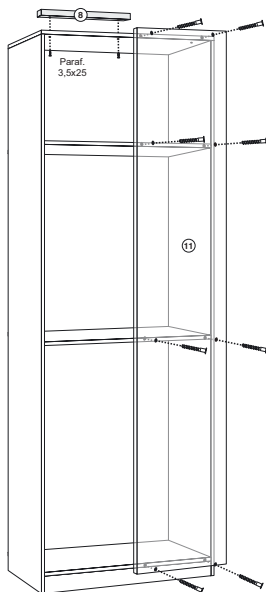

## RELAÇÃO DOS VOLUMES

Nº Peça	Código	Volume 1/2 - 3224 - Módulo Canto	Qt.
7	3182	Tampo	1
3	3183	Base	1
6	3184	Prateleira	2
11	3185	Divisão	1
4 / 5	3194	Lateral	2
1	3196	Rodapé Dianteiro	1
2	3197	Rodapé Traseiro	1
10	3207	Costas	5
8	3280	Moldura	1
9	1099	Perfil H	4
	3244	Ferragem	1
	3269	Puxador	1

Nº Peça	Código	Volume 2/2 - 3214 - Porta	Qt.
12	3165	Porta	1

**PARA ASSISTÊNCIA TÉCNICA, INDICAR NOME, CÓDIGO E COR DA PEÇA.**

**PARA SOLICITAR FERRAGENS, UTILIZE A LISTA DA PÁGINA FINAL.**

Antes de iniciar a montagem, identifique as peças.

### 1 Montagem do rodapé e laterais do **MÓDULO 2 PORTAS.**

**2** Montagem das prateleiras, cabideiros e do tampo do **MÓDULO CANTO**.

**3** Pregação das costas do **MÓDULO CANTO**.

**4** Montagem da moldura e fixação da divisão do **MÓDULO CANTO**.

**5** Montagem da Porta do **MÓDULO CANTO**.

**IMPORTANTE:**  
O CALÇO DA DOBRADIÇA DEVERÁ SER FIXADO NA PARTE INTERNA DA PORTA COMO MOSTRA DESENHO AO LADO.

**IMPORTANTE:**  
A MONTAGEM DA PORTA E DIVISÃO DO MÓDULO CANTO PODERÁ SER FEITA DE FORMA INVERTIDA, ISSO VARIA DE ACORDO COM A NECESSIDADE DO CLIENTE.