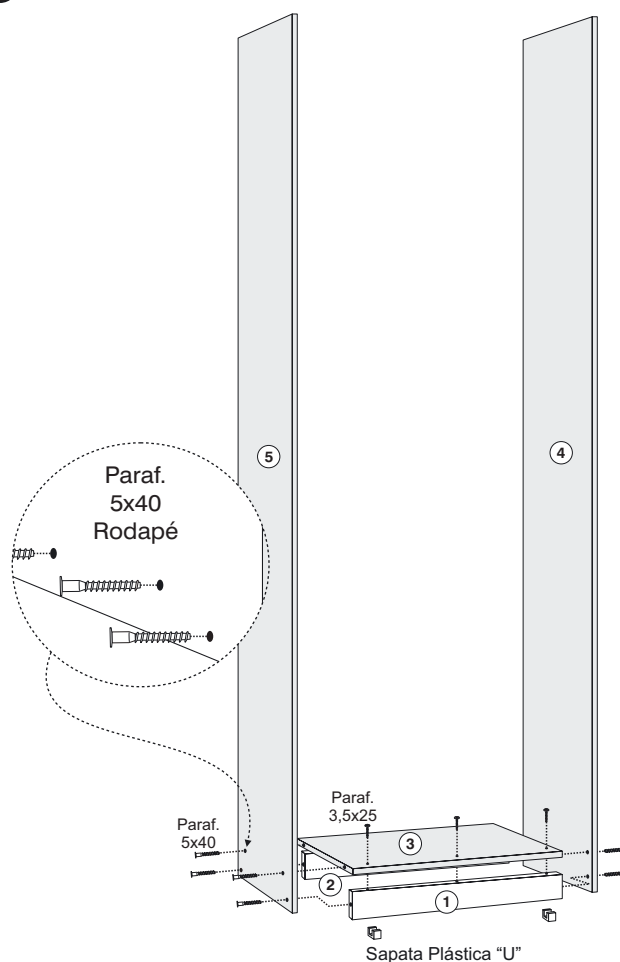

1 Montagem do rodapé e laterais do **MÓDULO 2 PORTAS.**