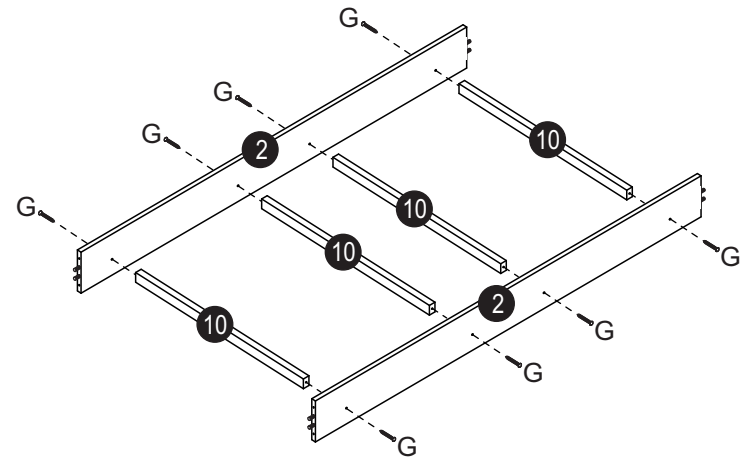

Montagem

Etapa 1