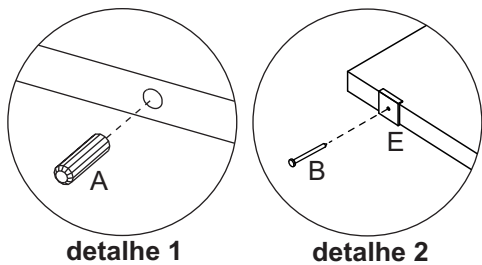

Preparação das Peças