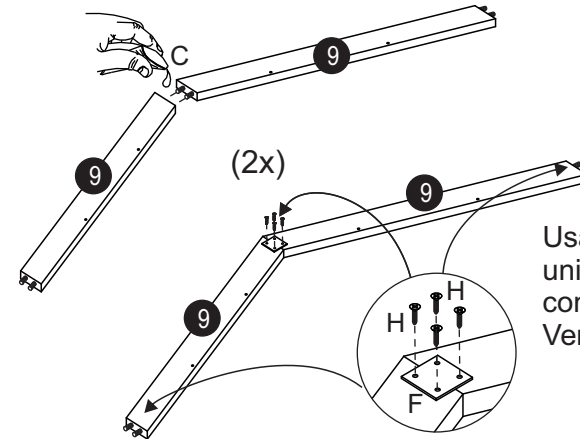

Etapa 5

C- Bismaga de Cola (1x)

F- Chapa Reta (6x)

H- Parafuso Ø4,0x22 (24x)

Usar a Chapa 'F' na união dos pés 5 e 6 com a travessa 9. Ver etapa 06.

Etapa 4

D- Parafuso Ø4,0x14 (4x)

F- Chapa Reta (1x)

G- Parafuso Ø4,5x45 (1x)

*A proteção (4) pode ser colocada em ambos os lados da mini cama. Escolher na hora da montagem.

Etapa 6

B- Prego 10x10 (4x)

C- Bismaga de Cola (1x)

E- Sapata plástica (4x)

Aplicar chapa reta 'F'.