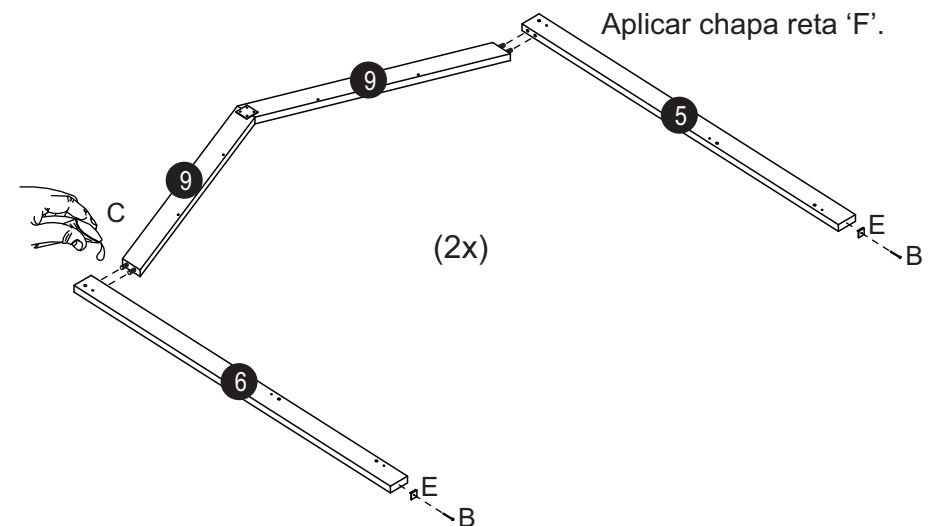

Etapa 5

C- Bismaga de Cola (1x)

F- Chapa Reta (6x)

H- Parafuso Ø4,0x22 (24x)

Usar a Chapa 'F' na união dos pés 5 e 6 com a travessa 9. Ver etapa 06.

Etapa 4

D- Parafuso Ø4,0x14 (4x)

F- Chapa Reta (1x)

G- Parafuso Ø4,5x45 (1x)

*A proteção (4) pode ser colocada em ambos os lados da mini cama. Escolher na hora da montagem.

Etapa 6

B- Prego 10x10 (4x)

C- Bismaga de Cola (1x)

E- Sapata plástica (4x)

Aplicar chapa reta 'F'.