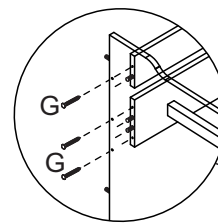

H- Parafuso Ø4,0x22 (24x)

Abaixo as ferramentas, não fornecidas, mas necessárias para a montagem do produto.

Martelo

Chave Phillips

- 1 Cabeceira (2x)
- 2 Barra Frontal/Traseira (2x)
- 3 Travessa traseira (1x)
- 4 Proteção frontal (1x)
- 5 Pé frontal esquerdo/Traseiro direito (2x)
- 6 Pé frontal direito/Traseiro esquerdo (2x)
- 7 Travessa lateral (2x)
- 8 Fechamento telhado (2x)
- 9 Travessa telhado angular (4x)
- 10 Suporte de lastro (4x)
- 11 Lastro (8x)

Preparação das Peças

Montagem

Etapa 1

Etapa 2

Montagem

Etapa 3

B- Prego 10x10 (16x)

Montagem

Etapa 5

C- Bismaga de Cola (1x)

F- Chapa Reta (6x)

H- Parafuso Ø4,0x22 (24x)

Usar a Chapa 'F' na união dos pés 5 e 6 com a travessa 9. Ver etapa 06.

Etapa 4

D- Parafuso Ø4,0x14 (4x)

F- Chapa Reta (1x)