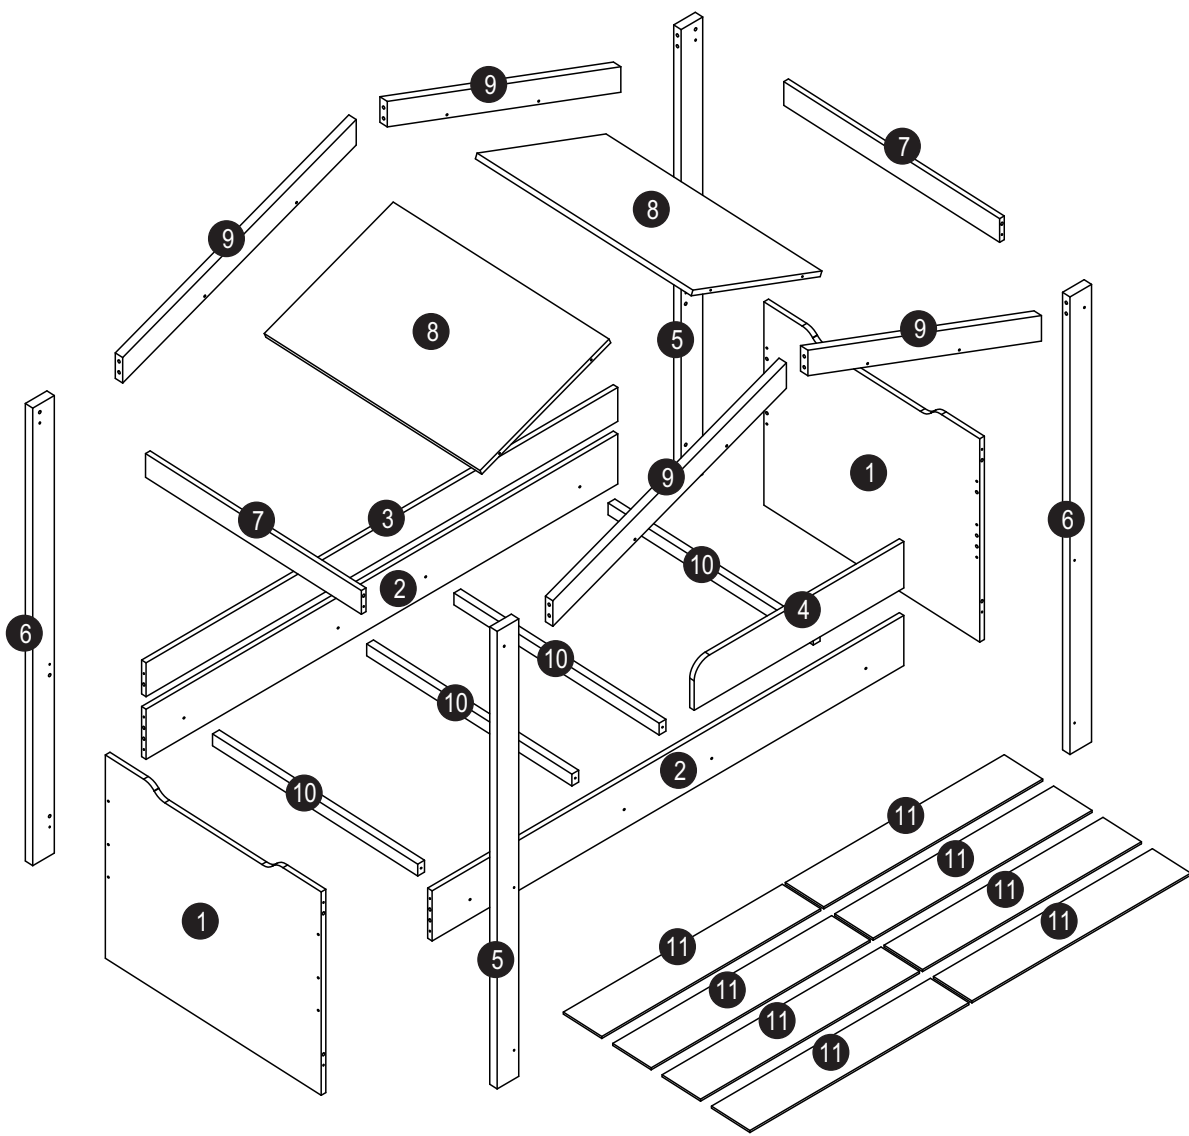

H- Parafuso Ø4,0x22 (24x)

Abaixo as ferramentas, não fornecidas, mas necessárias para a montagem do produto.

Martelo

Chave Phillips

- 1 Cabeceira (2x)
- 2 Barra Frontal/Traseira (2x)
- 3 Travessa traseira (1x)
- 4 Proteção frontal (1x)
- 5 Pé frontal esquerdo/Traseiro direito (2x)
- 6 Pé frontal direito/Traseiro esquerdo (2x)
- 7 Travessa lateral (2x)
- 8 Fechamento telhado (2x)
- 9 Travessa telhado angular (4x)
- 10 Suporte de lastro (4x)
- 11 Lastro (8x)

Etapa 5

C- Bismaga de Cola (1x)

F- Chapa Reta (6x)

H- Parafuso Ø4,0x22 (24x)

Usar a Chapa 'F' na união dos pés 5 e 6 com a travessa 9. Ver etapa 06.

Etapa 4

D- Parafuso Ø4,0x14 (4x)

F- Chapa Reta (1x)