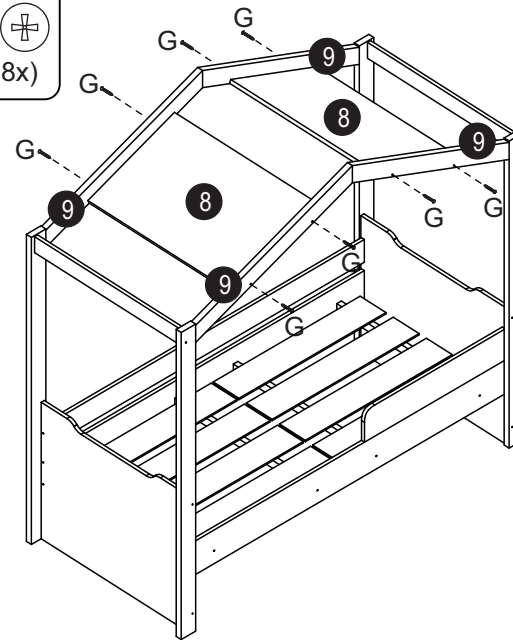

Montagem

Etapa 9