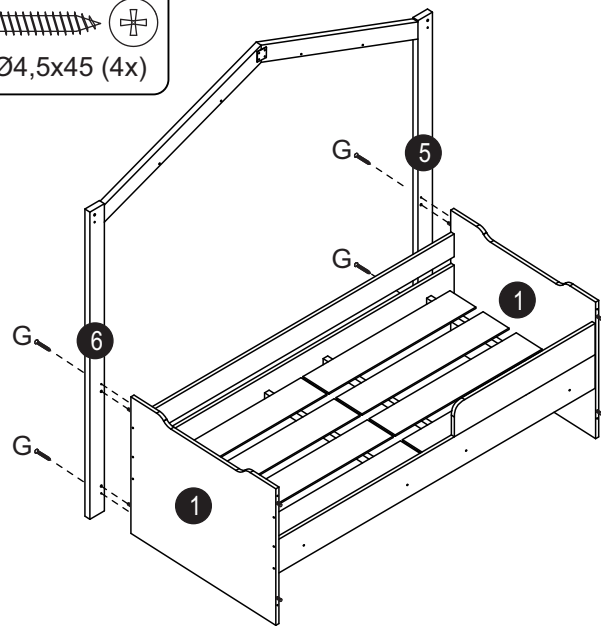

Montagem

Etapa 7