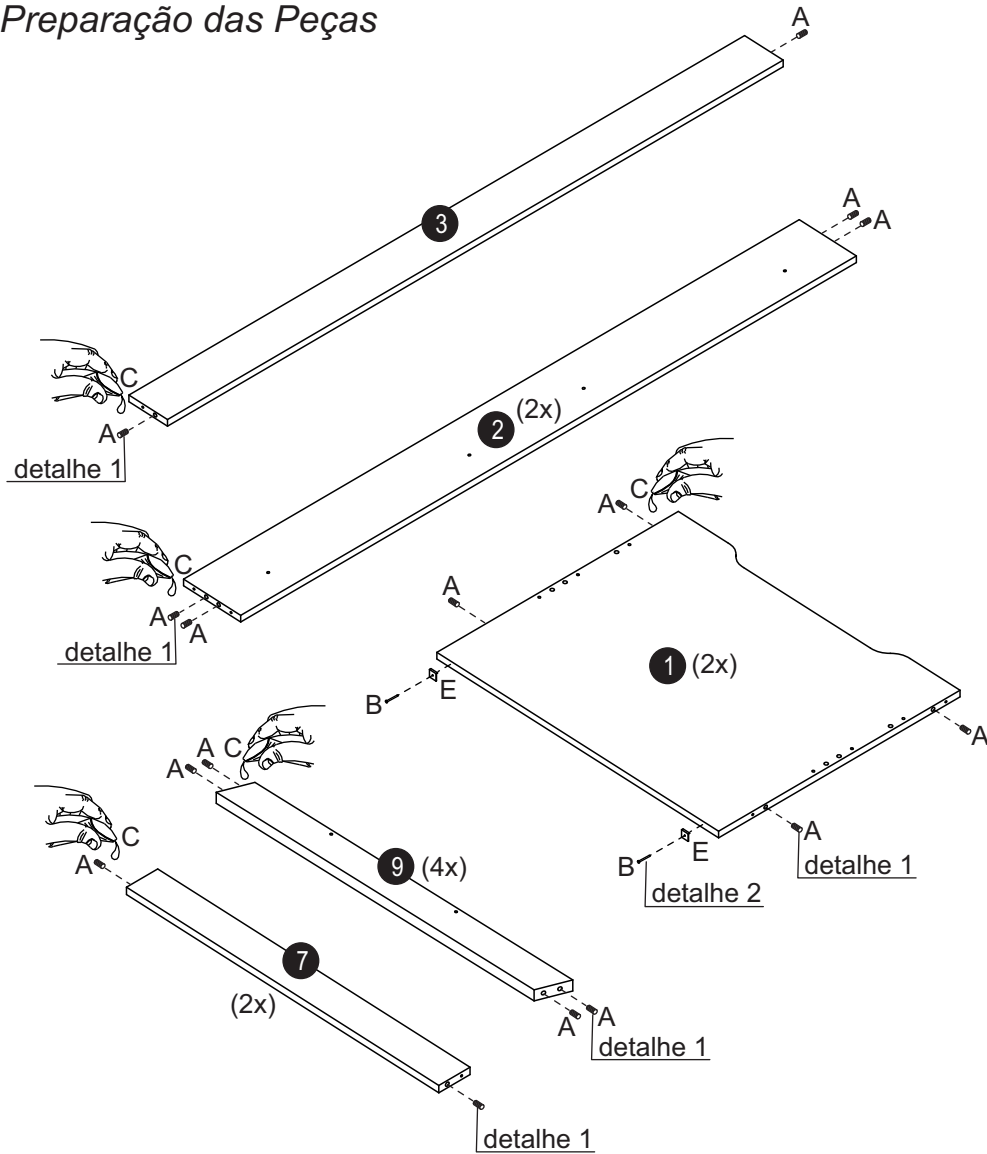

Preparação das Peças