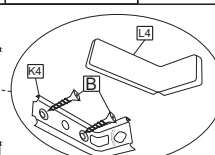

Utilize parafuso com bucha (**não fornecido**) para fixação do nicho na parede ou superfície onde for fixado.