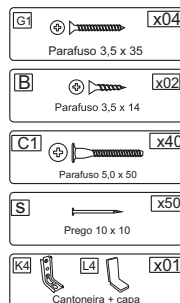

Utilize parafuso com bucha (**não fornecido**) para fixação do nicho na parede ou superfície onde for fixado.

Peças

Sequência	Código	Descrição	Quantidade	Dimensões em mm			
				Largura	Comprimento	Espessura	Material
1		Base/tampo	2	750	300	15	MDP
2		Prateleira	4	750	300	15	MDP
3		Lateral	10	315	300	15	MDP
4		Fundo	5	580	330	3	MDF
5		Pe	4	70	50	-	PVC

Peças

Sequência	Código	Descrição	Quantidade	Dimensões em mm			
				Largura	Comprimento	Espessura	Material
1		Base/tampo	2	750	300	15	MDP
2		Prateleira	4	750	300	15	MDP
3		Lateral	10	315	300	15	MDP
4		Fundo	5	580	330	3	MDF
5		Pe	4	70	50	-	PVC