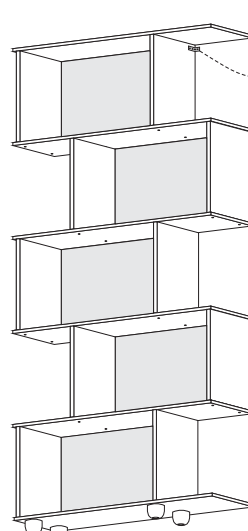

Utilize parafuso com bucha (**não fornecido**) para fixação do nicho na parede ou superfície onde for fixado.

Peças

Sequência	Código	Descrição	Quantidade	Dimensões em mm			
				Largura	Comprimento	Espessura	Material
1		Base/tampo	2	750	300	15	MDP
2		Prateleira	4	750	300	15	MDP
3		Lateral	10	315	300	15	MDP
4		Fundo	5	580	330	3	MDF
5		Pe	4	70	50	-	PVC

Sol Móveis Solução Ltda - CNPJ 03.485.617/0001-32 - Rua Agradionor Martins Jales, 108 - Vila Aprazível
Visconde do Rio Branco - MG CEP 36520-000 - SAC. (32) 3551-3725 tigus@tigus.com.br - www.tigus.com.br

O Fabricante se reserva o direito de introduzir modificações técnicas nos produtos, sem prévio aviso sempre que julgar necessário.

Utilize parafuso com bucha (**não fornecido**) para fixação do nicho na parede ou superfície onde for fixado.

Peças

Sequência	Código	Descrição	Quantidade	Dimensões em mm			
				Largura	Comprimento	Espessura	Material
1		Base/tampo	2	750	300	15	MDP
2		Prateleira	4	750	300	15	MDP
3		Lateral	10	315	300	15	MDP
4		Fundo	5	580	330	3	MDF
5		Pe	4	70	50	-	PVC

Sol Móveis Solução Ltda - CNPJ 03.485.617/0001-32 - Rua Agradionor Martins Jales, 108 - Vila Aprazível
Visconde do Rio Branco - MG CEP 36520-000 - SAC. (32) 3551-3725 tigus@tigus.com.br - www.tigus.com.br

O Fabricante se reserva o direito de introduzir modificações técnicas nos produtos, sem prévio aviso sempre que julgar necessário.