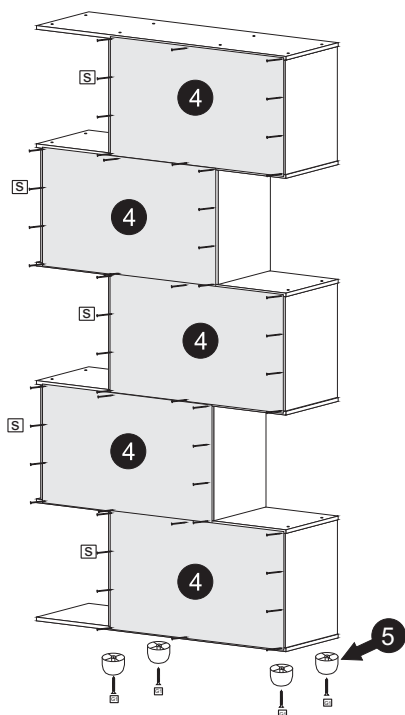

Utilize parafuso com bucha (**não fornecido**) para fixação do nicho na parede ou superfície onde for fixado.

Peças

Sequência	Código	Descrição	Quantidade	Dimensões em mm			
				Largura	Comprimento	Espessura	Material
1		Base/tampo	2	750	300	15	MDP
2		Prateleira	4	750	300	15	MDP
3		Lateral	10	315	300	15	MDP
4		Fundo	5	580	330	3	MDF
5		Pe	4	70	50	-	PVC

Sol Móveis Solução Ltda - CNPJ 03.485.617/0001-32 - Rua Agradionor Martins Jales, 108 - Vila Aprazível
Visconde do Rio Branco - MG CEP 36520-000 - SAC. (32) 3551-3725 tigus@tigus.com.br - www.tigus.com.br

O Fabricante se reserva o direito de introduzir modificações técnicas nos produtos, sem prévio aviso sempre que julgar necessário.

Utilize parafuso com bucha (**não fornecido**) para fixação do nicho na parede ou superfície onde for fixado.

Peças

Sequência	Código	Descrição	Quantidade	Dimensões em mm			
				Largura	Comprimento	Espessura	Material
1		Base/tampo	2	750	300	15	MDP
2		Prateleira	4	750	300	15	MDP
3		Lateral	10	315	300	15	MDP
4		Fundo	5	580	330	3	MDF
5		Pe	4	70	50	-	PVC

Sol Móveis Solução Ltda - CNPJ 03.485.617/0001-32 - Rua Agradionor Martins Jales, 108 - Vila Aprazível
Visconde do Rio Branco - MG CEP 36520-000 - SAC. (32) 3551-3725 tigus@tigus.com.br - www.tigus.com.br

O Fabricante se reserva o direito de introduzir modificações técnicas nos produtos, sem prévio aviso sempre que julgar necessário.