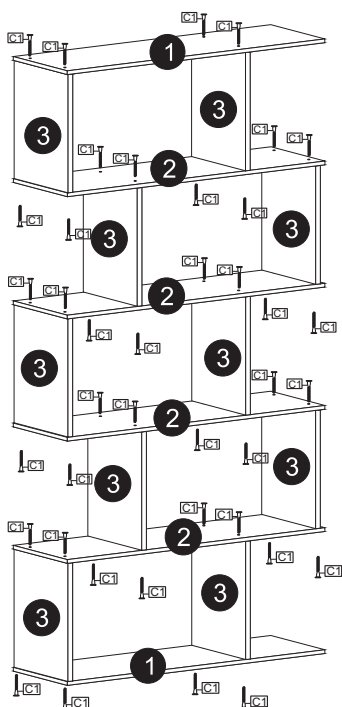

Utilize parafuso com bucha (**não fornecido**) para fixação do nicho na parede ou superfície onde for fixado.

Peças

Sequência	Código	Descrição	Quantidade	Dimensões em mm			
				Largura	Comprimento	Espessura	Material
1		Base/tampo	2	750	300	15	MDP
2		Prateleira	4	750	300	15	MDP
3		Lateral	10	315	300	15	MDP
4		Fundo	5	580	330	3	MDF
5		Pe	4	70	50	-	PVC

Sol Móveis Solução Ltda - CNPJ 03.485.617/0001-32 - Rua Agradionor Martins Jales, 108 - Vila Aprazível
Visconde do Rio Branco - MG CEP 36520-000 - SAC. (32) 3551-3725 tigus@tigus.com.br - www.tigus.com.br

O Fabricante se reserva o direito de introduzir modificações técnicas nos produtos, sem prévio aviso sempre que julgar necessário.

Utilize parafuso com bucha (**não fornecido**) para fixação do nicho na parede ou superfície onde for fixado.

Peças

Sequência	Código	Descrição	Quantidade	Dimensões em mm			
				Largura	Comprimento	Espessura	Material
1		Base/tampo	2	750	300	15	MDP
2		Prateleira	4	750	300	15	MDP
3		Lateral	10	315	300	15	MDP
4		Fundo	5	580	330	3	MDF
5		Pe	4	70	50	-	PVC

Sol Móveis Solução Ltda - CNPJ 03.485.617/0001-32 - Rua Agradionor Martins Jales, 108 - Vila Aprazível
Visconde do Rio Branco - MG CEP 36520-000 - SAC. (32) 3551-3725 tigus@tigus.com.br - www.tigus.com.br

O Fabricante se reserva o direito de introduzir modificações técnicas nos produtos, sem prévio aviso sempre que julgar necessário.