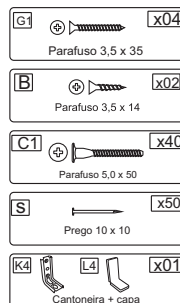

Utilize parafuso com bucha (**não fornecido**) para fixação do nicho na parede ou superfície onde for fixado.

Peças

Sequência	Código	Descrição	Quantidade	Dimensões em mm			
				Largura	Comprimento	Espessura	Material
1		Base/tampo	2	750	300	15	MDP
2		Prateleira	4	750	300	15	MDP
3		Lateral	10	315	300	15	MDP
4		Fundo	5	580	330	3	MDF
5		Pe	4	70	50	-	PVC

Peças

Sequência	Código	Descrição	Quantidade	Dimensões em mm			
				Largura	Comprimento	Espessura	Material
1		Base/tampo	2	750	300	15	MDP
2		Prateleira	4	750	300	15	MDP
3		Lateral	10	315	300	15	MDP
4		Fundo	5	580	330	3	MDF
5		Pe	4	70	50	-	PVC