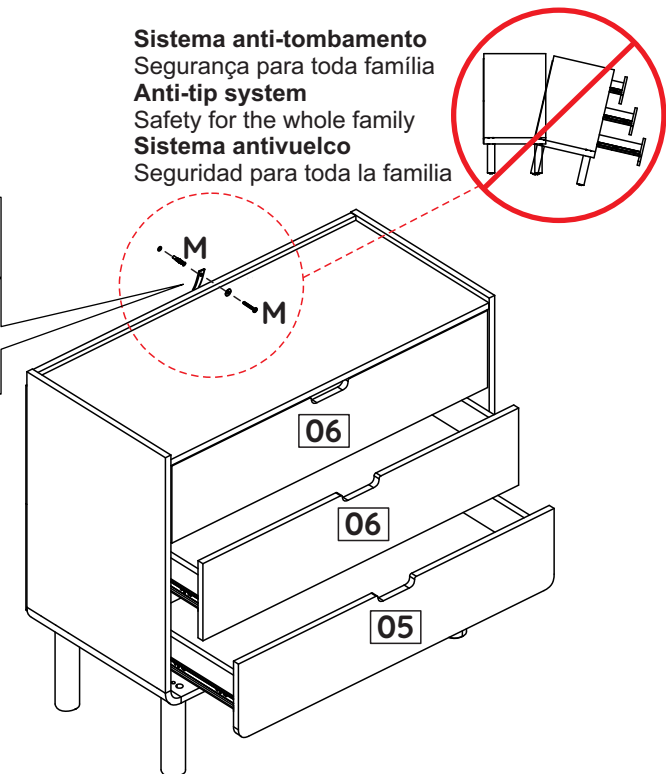

Sistema anti-tombamento
Segurança para toda família
Anti-tip system
Safety for the whole family
Sistema antivuelco
Seguridad para toda la familia