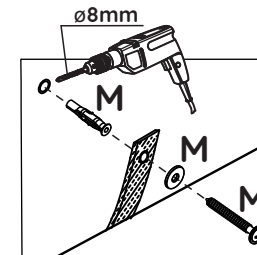

Sistema anti-tombamento
Segurança para toda família
Anti-tip system
Safety for the whole family
Sistema antivuelco
Seguridad para toda la familia