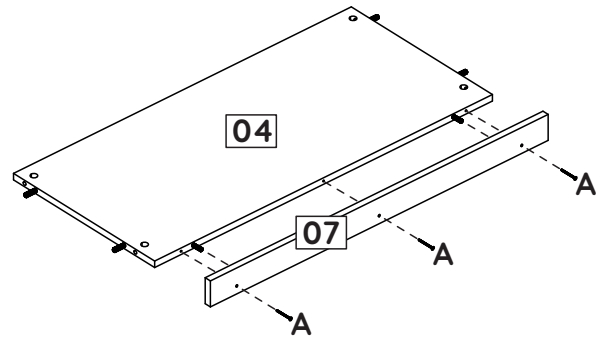

ID	Descrição / Description / Denominación	Quantidade # Of Pieces Cantidad	Dimensão (mm) Dimension (mm) Dimensión (mm)
01	Base/Base/Base	01	814x425x15
02	Lateral esquerda/Left side/Lateral izquierda	01	577x425x15
03	Lateral direita/Right side/Lateral derecha	01	577x425x15
04	Tampo/Top/Tapa	01	870x408x15
05	Frente gav inf/Lower drawer front/Frente cajón inferior	01	189x863x15
06	Frente gav sup/Upper drawer front/Frente cajón superior	02	189x863x15
07	Travessa/Crossbar/Travessaño	01	870x60x15
08	Lateral dir gav/Right drawer side/Lateral derecha cajón	03	400x80x15
09	Lateral esq gav/Left drawer side/Lateral izquierda cajón	03	400x80x15
10	Costa gaveta/Drawer back/Revés cajón	03	814x79x15
11	Fundo gaveta/Drawer bottom/Fondo cajón	03	842x404x3
12	Costa superior/Upper back/Revés superior	01	895x290x3
13	Costa inferior/Lower back/Revés inferior	01	895x290x3
14	Moldura/Detail/Detalle	02	425x43x43
15	Pé de madeira/Wooden foot/Pata de madera	04	200x50x50

8 Passo
Step
Paso

3x

9 Passo
Step
Paso

6 Passo Step Paso

7 Passo Step Paso

1 Passo Step Paso

2 Passo
Step
Paso

3 Passo
Step
Paso