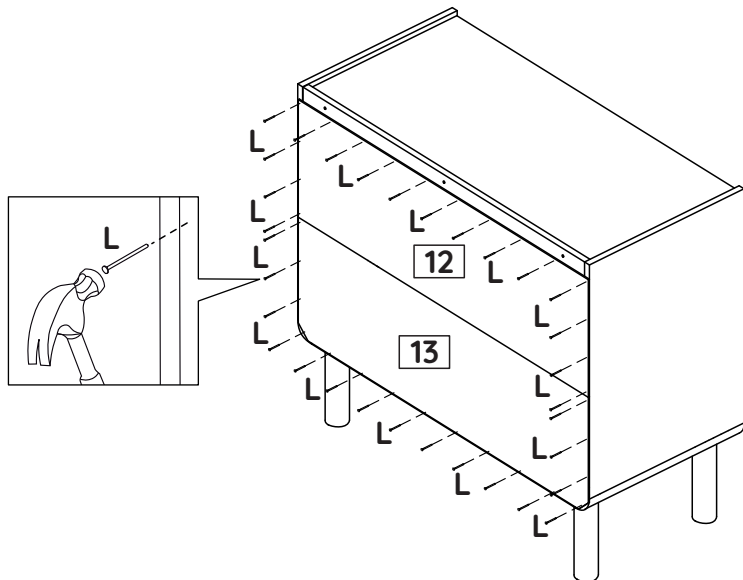

ID	Descrição / Description / Denominación	Quantidade # Of Pieces Cantidad	Dimensão (mm) Dimension (mm) Dimensión (mm)
01	Base/Base/Base	01	814x425x15
02	Lateral esquerda/Left side/Lateral izquierda	01	577x425x15
03	Lateral direita/Right side/Lateral derecha	01	577x425x15
04	Tampo/Top/Tapa	01	870x408x15
05	Frente gav inf/Lower drawer front/Frente cajón inferior	01	189x863x15
06	Frente gav sup/Upper drawer front/Frente cajón superior	02	189x863x15
07	Travessa/Crossbar/Travessaño	01	870x60x15
08	Lateral dir gav/Right drawer side/Lateral derecha cajón	03	400x80x15
09	Lateral esq gav/Left drawer side/Lateral izquierda cajón	03	400x80x15
10	Costa gaveta/Drawer back/Revés cajón	03	814x79x15
11	Fundo gaveta/Drawer bottom/Fondo cajón	03	842x404x3
12	Costa superior/Upper back/Revés superior	01	895x290x3
13	Costa inferior/Lower back/Revés inferior	01	895x290x3
14	Moldura/Detail/Detalle	02	425x43x43
15	Pé de madeira/Wooden foot/Pata de madera	04	200x50x50

8 Passo
Step
Paso

3x

9 Passo
Step
Paso

6 Passo Step Paso

7 Passo Step Paso

1 Passo Step Paso

2 Passo
Step
Paso

3 Passo
Step
Paso