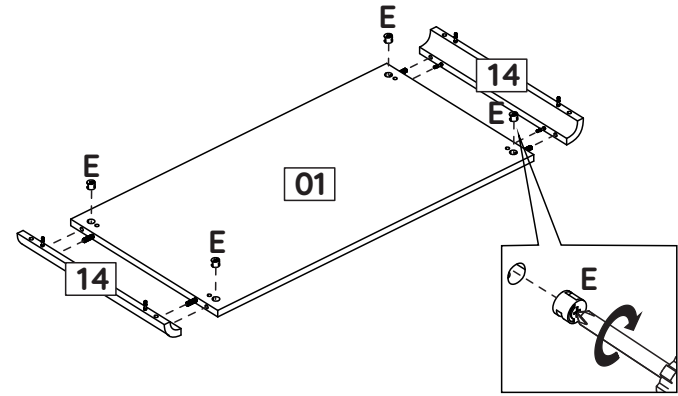

4 Passo
Step
Paso