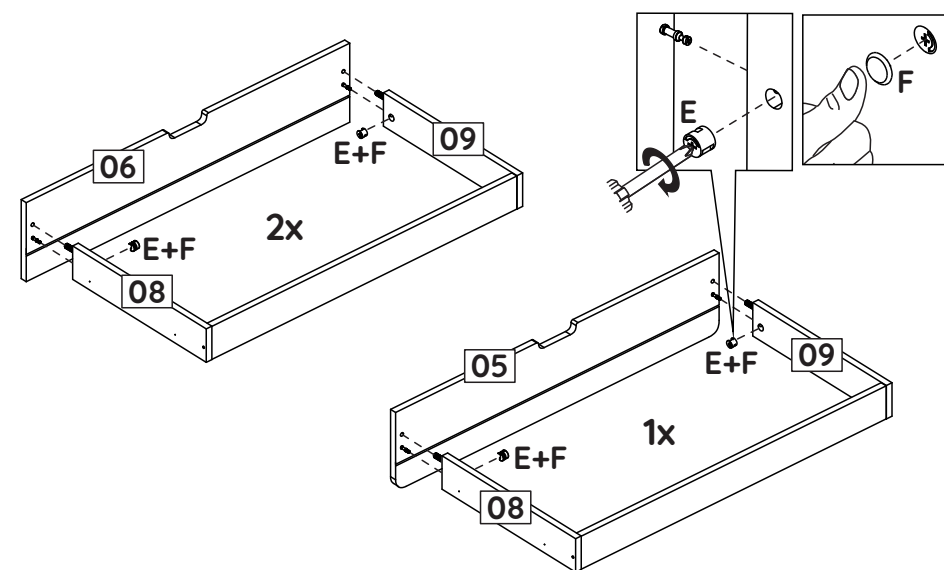

9 Passo
Step
Paso