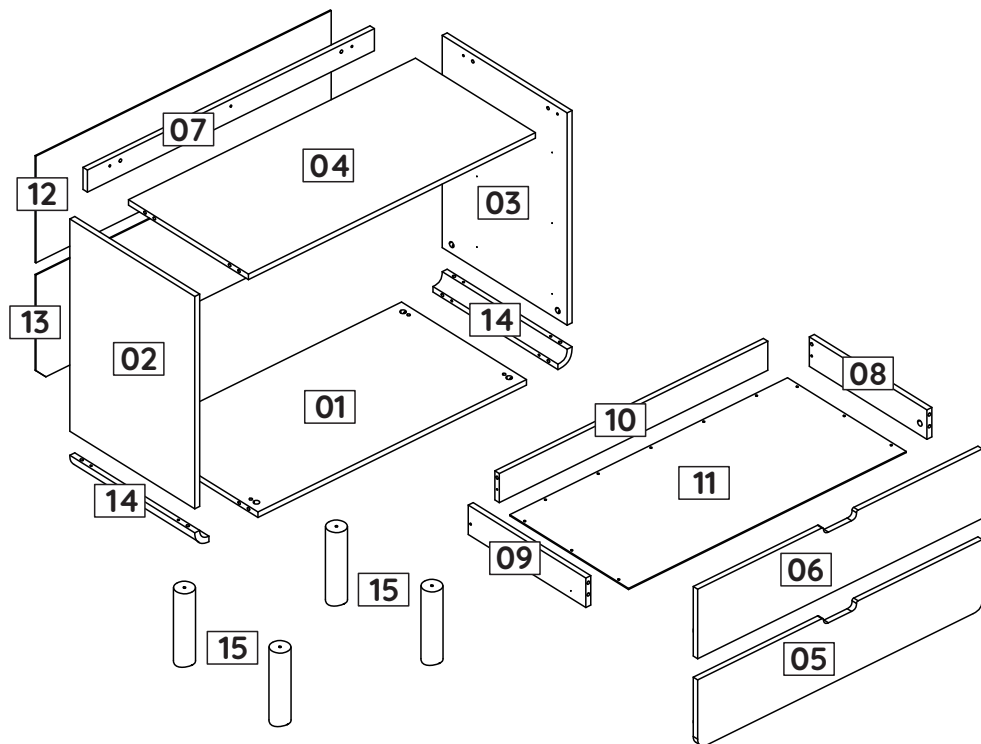

3x

11 Passo
Step
Paso

3x

Regulagem corredeira
Sliding adjustment
Regalje corredera

ID	IMAGEM DE REFERÊNCIA / IMAGE REFERENCE IMAGEN REFERENCIA	QUANTIDADE # OF PIECES CANTIDAD
M	<p>20x200mm 8mm 4,5 x 60mm 3,5 x 30mm</p>	01

ID	Descrição / Description / Denominación	Quantidade # Of Pieces Cantidad	Dimensão (mm) Dimension (mm) Dimensión (mm)
01	Base/Base/Base	01	814x425x15
02	Lateral esquerda/Left side/Lateral izquierda	01	577x425x15
03	Lateral direita/Right side/Lateral derecha	01	577x425x15
04	Tampo/Top/Tapa	01	870x408x15
05	Frente gav inf/Lower drawer front/Frente cajón inferior	01	189x863x15
06	Frente gav sup/Upper drawer front/Frente cajón superior	02	189x863x15
07	Travessa/Crossbar/Travessaño	01	870x60x15
08	Lateral dir gav/Right drawer side/Lateral derecha cajón	03	400x80x15
09	Lateral esq gav/Left drawer side/Lateral izquierda cajón	03	400x80x15
10	Costa gaveta/Drawer back/Revés cajón	03	814x79x15
11	Fundo gaveta/Drawer bottom/Fondo cajón	03	842x404x3
12	Costa superior/Upper back/Revés superior	01	895x290x3
13	Costa inferior/Lower back/Revés inferior	01	895x290x3
14	Moldura/Detail/Detalle	02	425x43x43
15	Pé de madeira/Wooden foot/Pata de madera	04	200x50x50