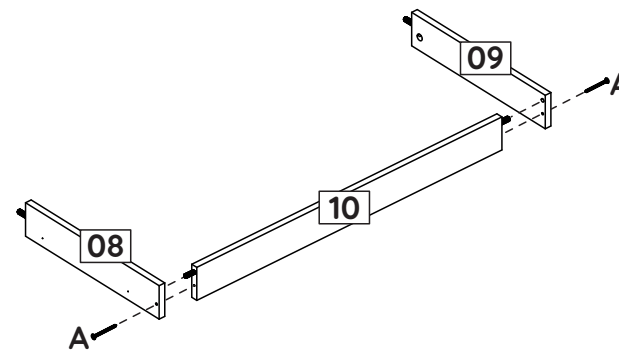

ID	Descrição / Description / Denominación	Quantidade # Of Pieces Cantidad	Dimensão (mm) Dimension (mm) Dimensión (mm)
01	Base/Base/Base	01	814x425x15
02	Lateral esquerda/Left side/Lateral izquierda	01	577x425x15
03	Lateral direita/Right side/Lateral derecha	01	577x425x15
04	Tampo/Top/Tapa	01	870x408x15
05	Frente gav inf/Lower drawer front/Frente cajón inferior	01	189x863x15
06	Frente gav sup/Upper drawer front/Frente cajón superior	02	189x863x15
07	Travessa/Crossbar/Travessaño	01	870x60x15
08	Lateral dir gav/Right drawer side/Lateral derecha cajón	03	400x80x15
09	Lateral esq gav/Left drawer side/Lateral izquierda cajón	03	400x80x15
10	Costa gaveta/Drawer back/Revés cajón	03	814x79x15
11	Fundo gaveta/Drawer bottom/Fondo cajón	03	842x404x3
12	Costa superior/Upper back/Revés superior	01	895x290x3
13	Costa inferior/Lower back/Revés inferior	01	895x290x3
14	Moldura/Detail/Detalle	02	425x43x43
15	Pé de madeira/Wooden foot/Pata de madera	04	200x50x50

8 Passo
Step
Paso

3x