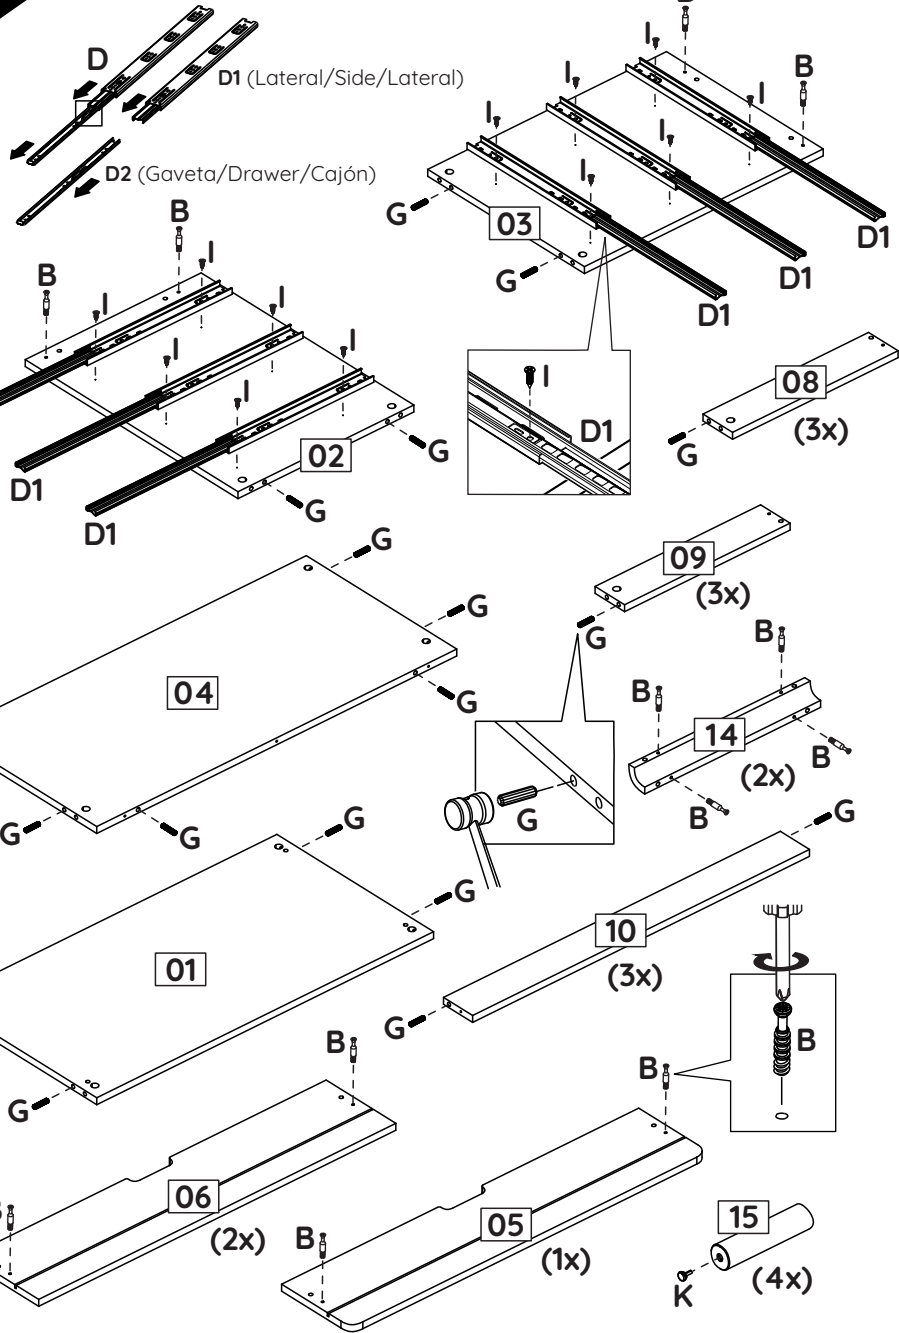

FERRAGENS / HARDWARE LIST / LISTA DE HERRAJES

Os desenhos das ferragens são em escala real, então suas dimensões são iguais as das ferragens reais.
 The hardware drawings are full-scale, so their dimensions are the same as the actual hardware.
 Los dibujos de los herrajes son la escala real, por lo que sus dimensiones son las mismas que las del herraje real.

ID	IMAGEM DE REFERÊNCIA / IMAGE REFERENCE IMAGEN REFERENCIA	QUANTIDADE # OF PIECES CANTIDAD
A	 4,5 x 45mm	09
B		18
C	 3,5 x 30mm	33
D	 350mm	03
E		18
F	 3mm	06
G	 8x30mm	26
H		01
I	 3,5 x 14mm	24
J	 7,0 x 60mm	04
K		04
L	 8 x 8mm	30

ID	Descrição / Description / Denominación	Quantidade # Of Pieces Cantidad	Dimensão (mm) Dimension (mm) Dimensión (mm)
01	Base/Base/Base	01	814x425x15
02	Lateral esquerda/Left side/Lateral izquierda	01	577x425x15
03	Lateral direita/Right side/Lateral derecha	01	577x425x15
04	Tampo/Top/Tapa	01	870x408x15
05	Frente gav inf/Lower drawer front/Frente cajón inferior	01	189x863x15
06	Frente gav sup/Upper drawer front/Frente cajón superior	02	189x863x15
07	Travessa/Crossbar/Travessaño	01	870x60x15
08	Lateral dir gav/Right drawer side/Lateral derecha cajón	03	400x80x15
09	Lateral esq gav/Left drawer side/Lateral izquierda cajón	03	400x80x15
10	Costa gaveta/Drawer back/Revés cajón	03	814x79x15
11	Fundo gaveta/Drawer bottom/Fondo cajón	03	842x404x3
12	Costa superior/Upper back/Revés superior	01	895x290x3
13	Costa inferior/Lower back/Revés inferior	01	895x290x3
14	Moldura/Detail/Detalle	02	425x43x43
15	Pé de madeira/Wooden foot/Pata de madera	04	200x50x50

8 Passo
Step
Paso

3x

9 Passo
Step
Paso

6 Passo Step Paso

7 Passo Step Paso

1 Passo Step Paso

2 Passo
Step
Paso

3 Passo
Step
Paso