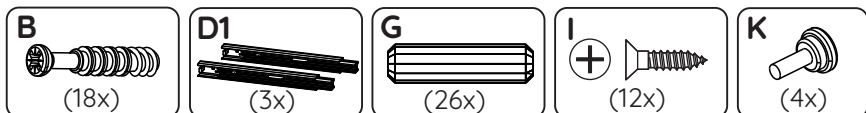

ID	Descrição / Description / Denominación	Quantidade # Of Pieces Cantidad	Dimensão (mm) Dimension (mm) Dimensión (mm)
01	Base/Base/Base	01	814x425x15
02	Lateral esquerda/Left side/Lateral izquierda	01	577x425x15
03	Lateral direita/Right side/Lateral derecha	01	577x425x15
04	Tampo/Top/Tapa	01	870x408x15
05	Frente gav inf/Lower drawer front/Frente cajón inferior	01	189x863x15
06	Frente gav sup/Upper drawer front/Frente cajón superior	02	189x863x15
07	Travessa/Crossbar/Travessaño	01	870x60x15
08	Lateral dir gav/Right drawer side/Lateral derecha cajón	03	400x80x15
09	Lateral esq gav/Left drawer side/Lateral izquierda cajón	03	400x80x15
10	Costa gaveta/Drawer back/Revés cajón	03	814x79x15
11	Fundo gaveta/Drawer bottom/Fondo cajón	03	842x404x3
12	Costa superior/Upper back/Revés superior	01	895x290x3
13	Costa inferior/Lower back/Revés inferior	01	895x290x3
14	Moldura/Detail/Detalle	02	425x43x43
15	Pé de madeira/Wooden foot/Pata de madera	04	200x50x50

8 Passo
Step
Paso

3x

9 Passo
Step
Paso

6 Passo Step Paso

7 Passo Step Paso

1 Passo Step Paso

2 Passo
Step
Paso

3 Passo
Step
Paso