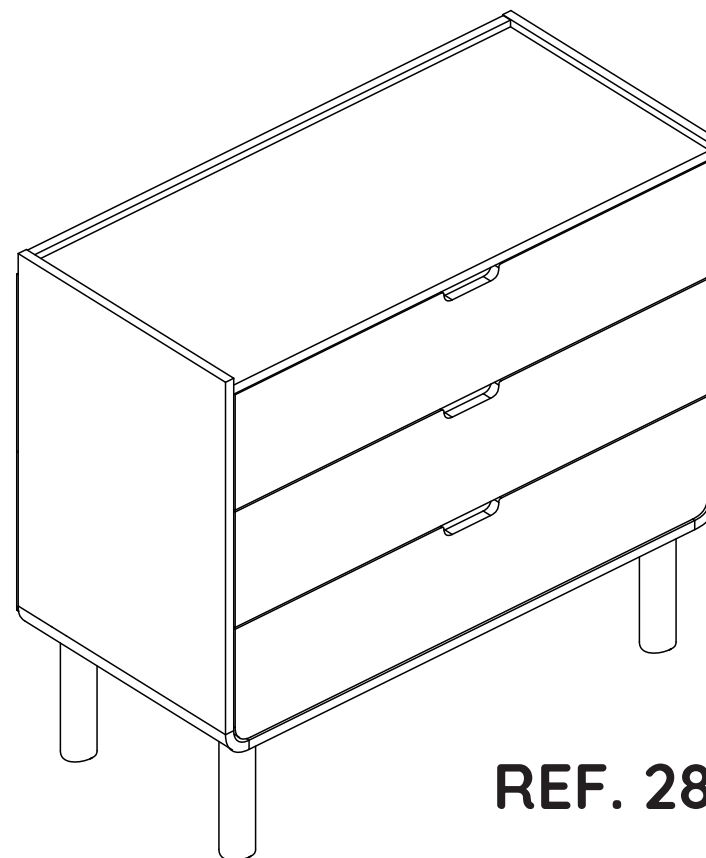

REF. 28103

Dicas de Conservação / Maintenance Tips / Consejos de Mantenimiento

*Para limpar ou tirar manchas, utilize uma flanela umedecida em solução de água e álcool, na mesma proporção. Evite exposição ao sol.

*To clean or remove stains, use a piece of flannel dampened with a water and alcohol solution, in the same proportion. Avoid direct sunlight.

*Para limpiar o sacar manchas, utilice una flanela humedecida en solución de agua y alcohol, en la misma proporción. Evite la exposición directa al sol.