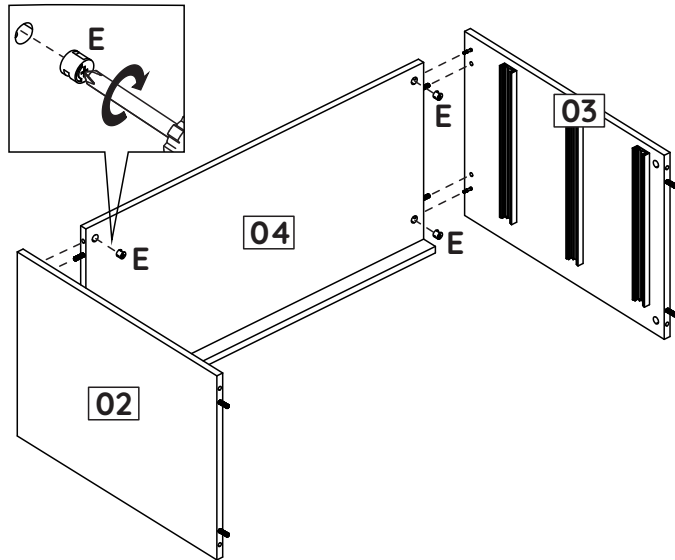

ID	Descrição / Description / Denominación	Quantidade # Of Pieces Cantidad	Dimensão (mm) Dimension (mm) Dimensión (mm)
01	Base/Base/Base	01	814x425x15
02	Lateral esquerda/Left side/Lateral izquierda	01	577x425x15
03	Lateral direita/Right side/Lateral derecha	01	577x425x15
04	Tampo/Top/Tapa	01	870x408x15
05	Frente gav inf/Lower drawer front/Frente cajón inferior	01	189x863x15
06	Frente gav sup/Upper drawer front/Frente cajón superior	02	189x863x15
07	Travessa/Crossbar/Travessaño	01	870x60x15
08	Lateral dir gav/Right drawer side/Lateral derecha cajón	03	400x80x15
09	Lateral esq gav/Left drawer side/Lateral izquierda cajón	03	400x80x15
10	Costa gaveta/Drawer back/Revés cajón	03	814x79x15
11	Fundo gaveta/Drawer bottom/Fondo cajón	03	842x404x3
12	Costa superior/Upper back/Revés superior	01	895x290x3
13	Costa inferior/Lower back/Revés inferior	01	895x290x3
14	Moldura/Detail/Detalle	02	425x43x43
15	Pé de madeira/Wooden foot/Pata de madera	04	200x50x50

8 Passo
Step
Paso

3x

9 Passo
Step
Paso

6 Passo Step Paso

7 Passo Step Paso

1 Passo Step Paso

2 Passo
Step
Paso

3 Passo
Step
Paso