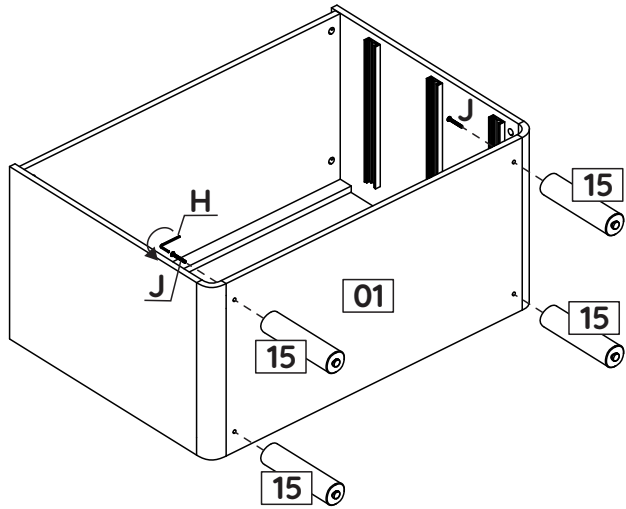

ID	Descrição / Description / Denominación	Quantidade # Of Pieces Cantidad	Dimensão (mm) Dimension (mm) Dimensión (mm)
01	Base/Base/Base	01	814x425x15
02	Lateral esquerda/Left side/Lateral izquierda	01	577x425x15
03	Lateral direita/Right side/Lateral derecha	01	577x425x15
04	Tampo/Top/Tapa	01	870x408x15
05	Frente gav inf/Lower drawer front/Frente cajón inferior	01	189x863x15
06	Frente gav sup/Upper drawer front/Frente cajón superior	02	189x863x15
07	Travessa/Crossbar/Travessaño	01	870x60x15
08	Lateral dir gav/Right drawer side/Lateral derecha cajón	03	400x80x15
09	Lateral esq gav/Left drawer side/Lateral izquierda cajón	03	400x80x15
10	Costa gaveta/Drawer back/Revés cajón	03	814x79x15
11	Fundo gaveta/Drawer bottom/Fondo cajón	03	842x404x3
12	Costa superior/Upper back/Revés superior	01	895x290x3
13	Costa inferior/Lower back/Revés inferior	01	895x290x3
14	Moldura/Detail/Detalle	02	425x43x43
15	Pé de madeira/Wooden foot/Pata de madera	04	200x50x50

8 Passo
Step
Paso

3x

9 Passo
Step
Paso

6 Passo Step Paso

7 Passo Step Paso

1 Passo Step Paso

2 Passo
Step
Paso

3 Passo
Step
Paso