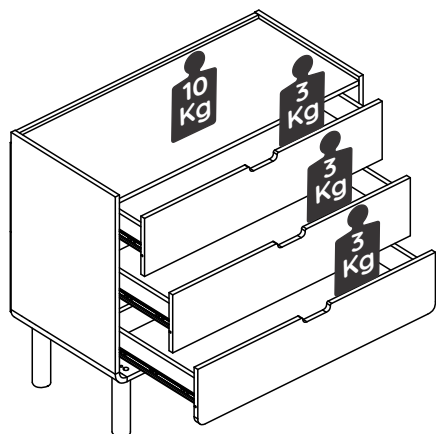

14 Passo
Step
Paso

INSTRUÇÕES DE MONTAGEM
ASSEMBLY INSTRUCTIONS
INSTRUCCIONES DE MONTAJE

ARTESANO

REF. 28103

Dicas de Conservação / Maintenance Tips / Consejos de Mantenimiento

*Para limpar ou tirar manchas, utilize uma flanela umedecida em solução de água e álcool, na mesma proporção. Evite exposição ao sol.

FERRAGENS / HARDWARE LIST / LISTA DE HERRAJES

Os desenhos das ferragens são em escala real, então suas dimensões são iguais as das ferragens reais.
 The hardware drawings are full-scale, so their dimensions are the same as the actual hardware.
 Los dibujos de los herrajes son la escala real, por lo que sus dimensiones son las mismas que las del herraje real.

ID	IMAGEM DE REFERÊNCIA / IMAGE REFERENCE IMAGEN REFERENCIA	QUANTIDADE # OF PIECES CANTIDAD
A	 4,5 x 45mm	09
B		18
C	 3,5 x 30mm	33
D	 350mm	03
E		18
F	 3mm	06
G	 8x30mm	26
H		01
I	 3,5 x 14mm	24
J	 7,0 x 60mm	04
K		04
L	 8 x 8mm	30

ID	Descrição / Description / Denominación	Quantidade # Of Pieces Cantidad	Dimensão (mm) Dimension (mm) Dimensión (mm)
01	Base/Base/Base	01	814x425x15
02	Lateral esquerda/Left side/Lateral izquierda	01	577x425x15
03	Lateral direita/Right side/Lateral derecha	01	577x425x15
04	Tampo/Top/Tapa	01	870x408x15
05	Frente gav inf/Lower drawer front/Frente cajón inferior	01	189x863x15
06	Frente gav sup/Upper drawer front/Frente cajón superior	02	189x863x15
07	Travessa/Crossbar/Travessaño	01	870x60x15
08	Lateral dir gav/Right drawer side/Lateral derecha cajón	03	400x80x15
09	Lateral esq gav/Left drawer side/Lateral izquierda cajón	03	400x80x15
10	Costa gaveta/Drawer back/Revés cajón	03	814x79x15
11	Fundo gaveta/Drawer bottom/Fondo cajón	03	842x404x3
12	Costa superior/Upper back/Revés superior	01	895x290x3
13	Costa inferior/Lower back/Revés inferior	01	895x290x3
14	Moldura/Detail/Detalle	02	425x43x43
15	Pé de madeira/Wooden foot/Pata de madera	04	200x50x50