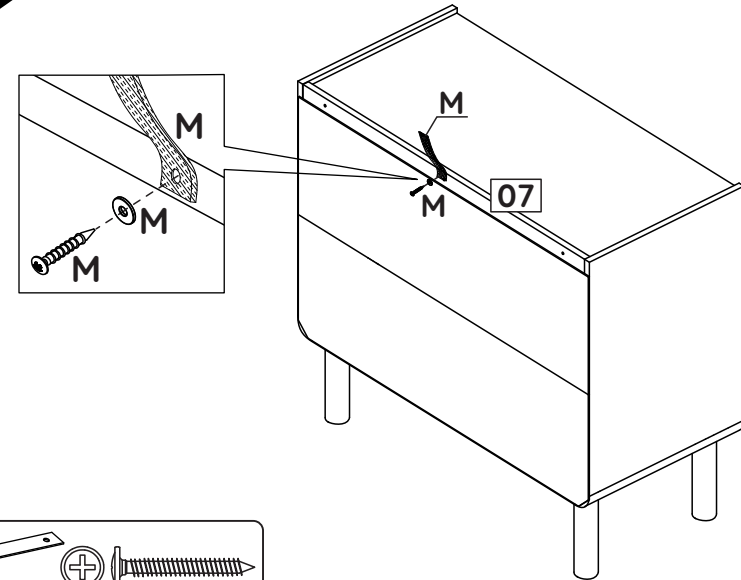

FERRAGENS / HARDWARE LIST / LISTA DE HERRAJES

Os desenhos das ferragens são em escala real, então suas dimensões são iguais as das ferragens reais.
The hardware drawings are full-scale, so their dimensions are the same as the actual hardware.
Los dibujos de los herrajes son la escala real, por lo que sus dimensiones son las mismas que las del herraje real.

ID	IMAGEM DE REFERÊNCIA / IMAGE REFERENCE IMAGEN REFERENCIA	QUANTIDADE # OF PIECES CANTIDAD
A	4,5 x 45mm	09
B		18
C	3,5 x 30mm	33
D	350mm	03
E		18
F	3mm	06
G	8x30mm	26
H		01
I	3,5 x 14mm	24
J	7,0 x 60mm	04
K		04
L	8 x 8mm	30

12 Passo Step Paso

13 Passo Step Paso