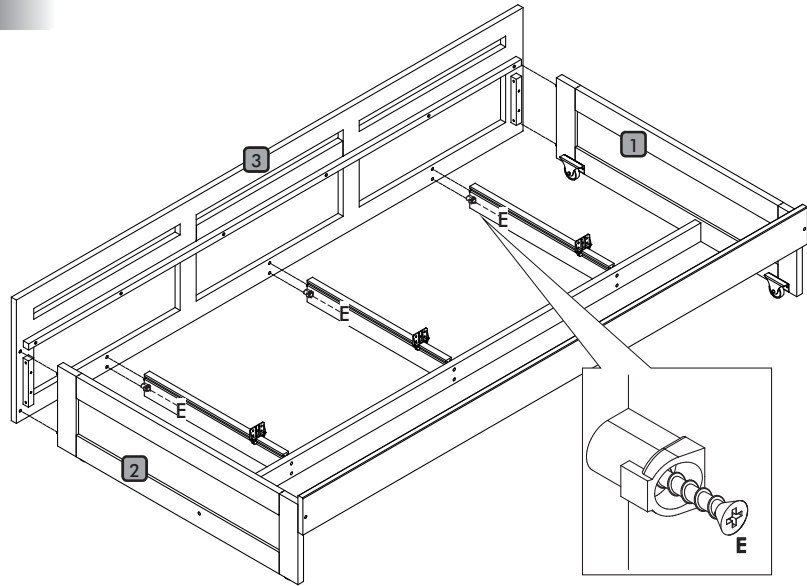

Instrução de montagem

Estação de Dormir Casal

Acessórios

A		10 x 35	12
B		8,0 x 30	26
C			01
D			02
E		3,5 x 30	146
F		3,5 x 16	43
G		1/4 x 110	16
H		7,0 x 50	08
I			16
J			04
K			03
L			18

Explosão

- | | |
|------------------------------------|----|
| 1 - Lateral Cama Auxiliar esquerda | 01 |
| 2 - Lateral Cama Auxiliar direita | 01 |
| 3 - Quadro Frontal | 01 |
| 4 - Barra Cama Auxiliar | 01 |
| 5 - Suporte da corrediça | 01 |
| 6 - Corrediça | 03 |
| 7 - Lateral de gaveta esquerda | 03 |
| 8 - Lateral de gaveta direita | 03 |
| 9 - Frente de gaveta | 03 |
| 10 - Traseiro de Gaveta | 03 |
| 11 - Fundo de gaveta | 03 |
| 12 - Estrados Cama Auxiliar | 12 |
| 13 - Cabeceira inferior esquerda | 01 |
| 14 - Cabeceira inferior direita | 01 |
| 15 - Barra | 04 |
| 16 - Estrado cama inferior | 12 |
| 17 - Cabeceira superior | 02 |
| 18 - Guard rail maior | 01 |
| 19 - Guard rail menor | 06 |
| 20 - Guard rail médio | 01 |
| 21 - Estrado cama superior | 01 |
| 22 - Travessa escada esquerda | 01 |
| 23 - Travessa escada direita | 01 |
| 24 - Degrau escada | 02 |
| 25 - Suporte central de estrado | 01 |
| 26 - Pé central | 02 |

01

02

03

05

04

06

07

08