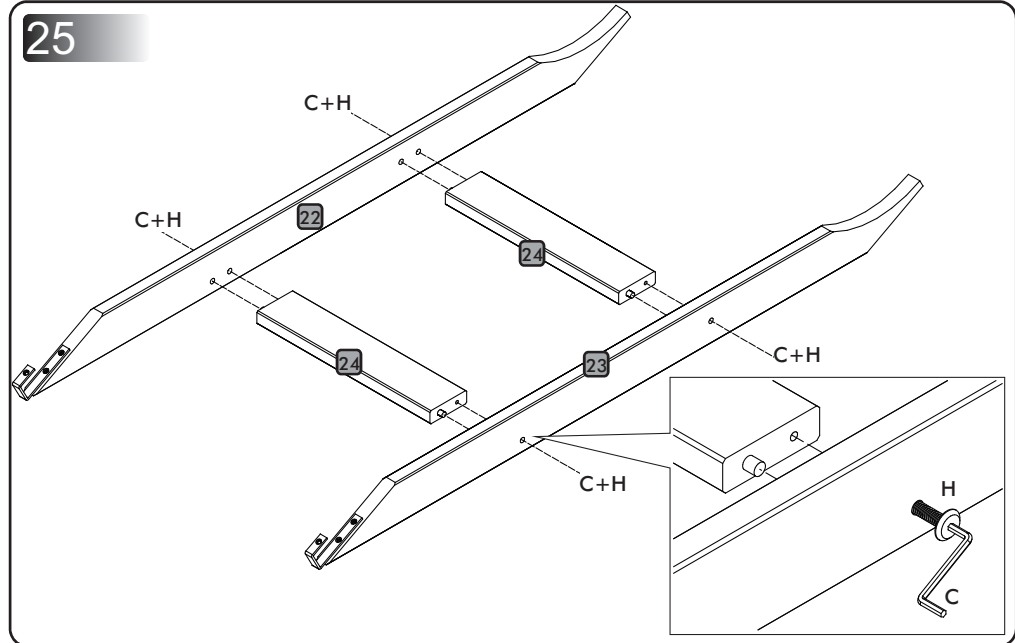

Instrução de montagem

Estação de Dormir Casal

Acessórios

A		10 x 35	12
B		8,0 x 30	26
C			01
D			02
E		3,5 x 30	146
F		3,5 x 16	43
G		1/4 x 110	16
H		7,0 x 50	08
I			16
J			04
K			03
L			18

Explosão

- | | |
|------------------------------------|----|
| 1 - Lateral Cama Auxiliar esquerda | 01 |
| 2 - Lateral Cama Auxiliar direita | 01 |
| 3 - Quadro Frontal | 01 |
| 4 - Barra Cama Auxiliar | 01 |
| 5 - Suporte da corrediça | 01 |
| 6 - Corrediça | 03 |
| 7 - Lateral de gaveta esquerda | 03 |
| 8 - Lateral de gaveta direita | 03 |
| 9 - Frente de gaveta | 03 |
| 10 - Traseiro de Gaveta | 03 |
| 11 - Fundo de gaveta | 03 |
| 12 - Estrados Cama Auxiliar | 12 |
| 13 - Cabeceira inferior esquerda | 01 |
| 14 - Cabeceira inferior direita | 01 |
| 15 - Barra | 04 |
| 16 - Estrado cama inferior | 12 |
| 17 - Cabeceira superior | 02 |
| 18 - Guard rail maior | 01 |
| 19 - Guard rail menor | 06 |
| 20 - Guard rail médio | 01 |
| 21 - Estrado cama superior | 01 |
| 22 - Travessa escada esquerda | 01 |
| 23 - Travessa escada direita | 01 |
| 24 - Degrau escada | 02 |
| 25 - Suporte central de estrado | 01 |
| 26 - Pé central | 02 |

15

16

11

17

18

12

19

20

21

22

23

24

25

26

27