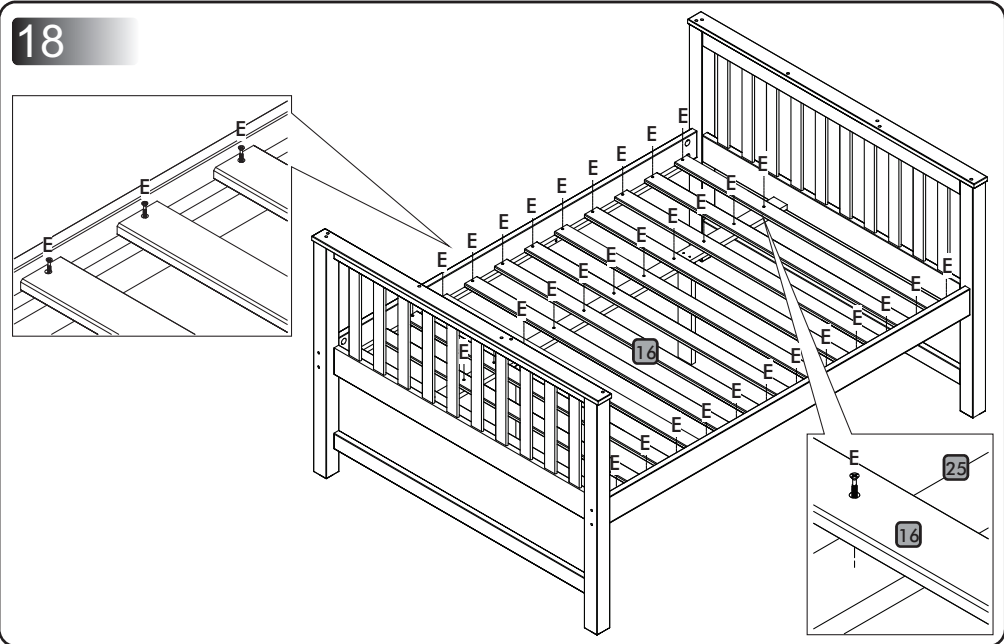

Instrução de montagem

Estação de Dormir Casal

Acessórios

A		10 x 35	12
B		8,0 x 30	26
C			01
D			02
E		3,5 x 30	146
F		3,5 x 16	43
G		1/4 x 110	16
H		7,0 x 50	08
I			16
J			04
K			03
L			18

Explosão

- | | |
|------------------------------------|----|
| 1 - Lateral Cama Auxiliar esquerda | 01 |
| 2 - Lateral Cama Auxiliar direita | 01 |
| 3 - Quadro Frontal | 01 |
| 4 - Barra Cama Auxiliar | 01 |
| 5 - Suporte da corrediça | 01 |
| 6 - Corrediça | 03 |
| 7 - Lateral de gaveta esquerda | 03 |
| 8 - Lateral de gaveta direita | 03 |
| 9 - Frente de gaveta | 03 |
| 10 - Traseiro de Gaveta | 03 |
| 11 - Fundo de gaveta | 03 |
| 12 - Estrados Cama Auxiliar | 12 |
| 13 - Cabeceira inferior esquerda | 01 |
| 14 - Cabeceira inferior direita | 01 |
| 15 - Barra | 04 |
| 16 - Estrado cama inferior | 12 |
| 17 - Cabeceira superior | 02 |
| 18 - Guard rail maior | 01 |
| 19 - Guard rail menor | 06 |
| 20 - Guard rail médio | 01 |
| 21 - Estrado cama superior | 01 |
| 22 - Travessa escada esquerda | 01 |
| 23 - Travessa escada direita | 01 |
| 24 - Degrau escada | 02 |
| 25 - Suporte central de estrado | 01 |
| 26 - Pé central | 02 |

15

16

11

17

18

12

19

20

21

22

23

24

25

26

27