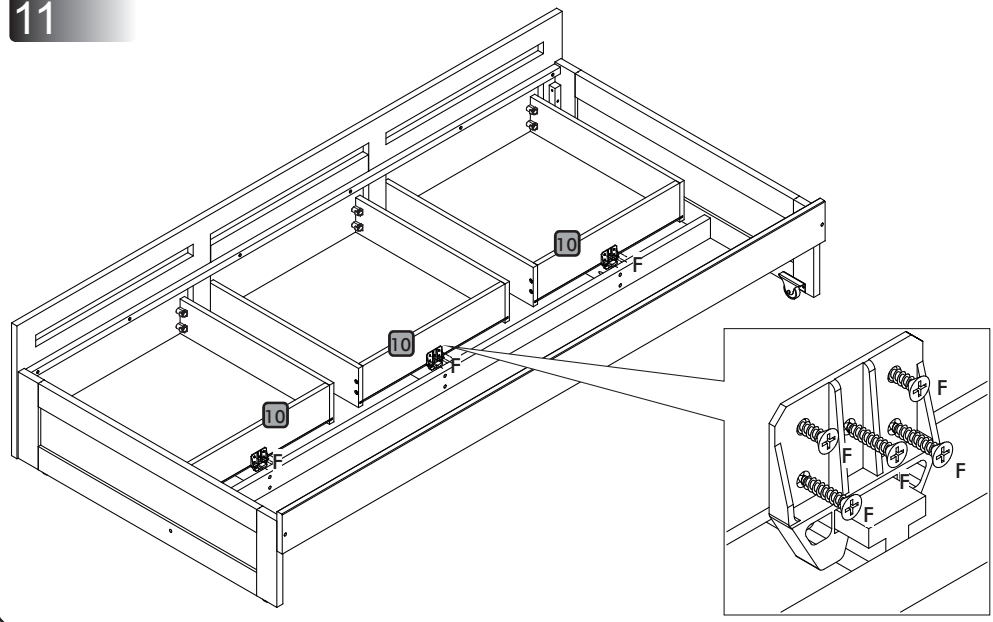

Instrução de montagem

Estação de Dormir Casal

Acessórios

A		10 x 35	12
B		8,0 x 30	26
C			01
D			02
E		3,5 x 30	146
F		3,5 x 16	43
G		1/4 x 110	16
H		7,0 x 50	08
I			16
J			04
K			03
L			18

Explosão

- | | |
|------------------------------------|----|
| 1 - Lateral Cama Auxiliar esquerda | 01 |
| 2 - Lateral Cama Auxiliar direita | 01 |
| 3 - Quadro Frontal | 01 |
| 4 - Barra Cama Auxiliar | 01 |
| 5 - Suporte da corrediça | 01 |
| 6 - Corrediça | 03 |
| 7 - Lateral de gaveta esquerda | 03 |
| 8 - Lateral de gaveta direita | 03 |
| 9 - Frente de gaveta | 03 |
| 10 - Traseiro de Gaveta | 03 |
| 11 - Fundo de gaveta | 03 |
| 12 - Estrados Cama Auxiliar | 12 |
| 13 - Cabeceira inferior esquerda | 01 |
| 14 - Cabeceira inferior direita | 01 |
| 15 - Barra | 04 |
| 16 - Estrado cama inferior | 12 |
| 17 - Cabeceira superior | 02 |
| 18 - Guard rail maior | 01 |
| 19 - Guard rail menor | 06 |
| 20 - Guard rail médio | 01 |
| 21 - Estrado cama superior | 01 |
| 22 - Travessa escada esquerda | 01 |
| 23 - Travessa escada direita | 01 |
| 24 - Degrau escada | 02 |
| 25 - Suporte central de estrado | 01 |
| 26 - Pé central | 02 |

7

09

10

8

11

12

13

14