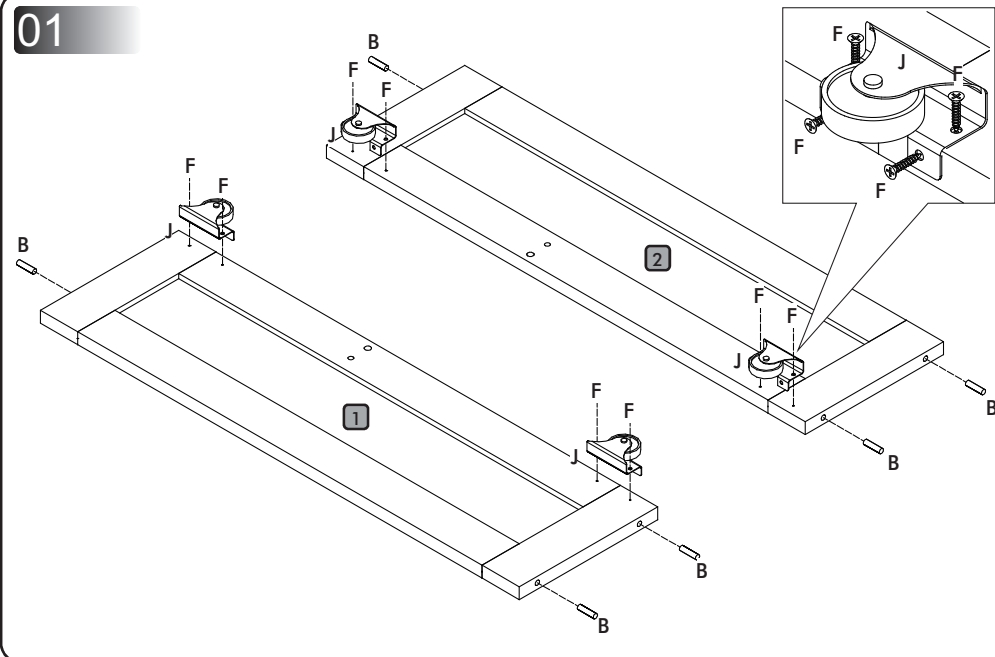

Instrução de montagem

Estação de Dormir Casal

Acessórios

A		10 x 35	12
B		8,0 x 30	26
C			01
D			02
E		3,5 x 30	146
F		3,5 x 16	43
G		1/4 x 110	16
H		7,0 x 50	08
I			16
J			04
K			03
L			18

Explosão

- | | |
|------------------------------------|----|
| 1 - Lateral Cama Auxiliar esquerda | 01 |
| 2 - Lateral Cama Auxiliar direita | 01 |
| 3 - Quadro Frontal | 01 |
| 4 - Barra Cama Auxiliar | 01 |
| 5 - Suporte da corrediça | 01 |
| 6 - Corrediça | 03 |
| 7 - Lateral de gaveta esquerda | 03 |
| 8 - Lateral de gaveta direita | 03 |
| 9 - Frente de gaveta | 03 |
| 10 - Traseiro de Gaveta | 03 |
| 11 - Fundo de gaveta | 03 |
| 12 - Estrados Cama Auxiliar | 12 |
| 13 - Cabeceira inferior esquerda | 01 |
| 14 - Cabeceira inferior direita | 01 |
| 15 - Barra | 04 |
| 16 - Estrado cama inferior | 12 |
| 17 - Cabeceira superior | 02 |
| 18 - Guard rail maior | 01 |
| 19 - Guard rail menor | 06 |
| 20 - Guard rail médio | 01 |
| 21 - Estrado cama superior | 01 |
| 22 - Travessa escada esquerda | 01 |
| 23 - Travessa escada direita | 01 |
| 24 - Degrau escada | 02 |
| 25 - Suporte central de estrado | 01 |
| 26 - Pé central | 02 |

01

02

03

05

04

06

07

08