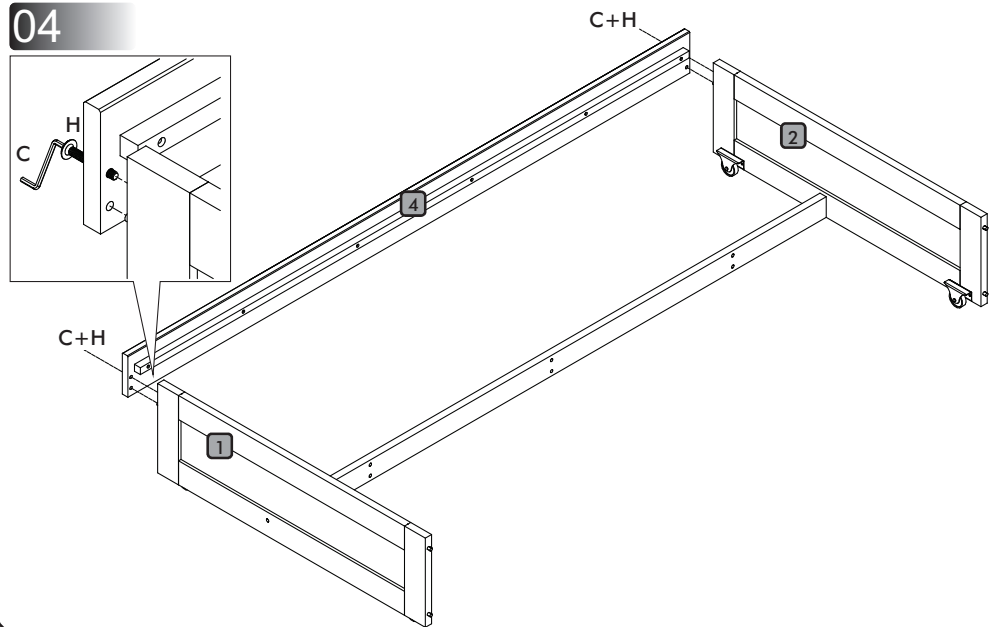

Instrução de montagem

Estação de Dormir Casal

Acessórios

A		10 x 35	12
B		8,0 x 30	26
C			01
D			02
E		3,5 x 30	146
F		3,5 x 16	43
G		1/4 x 110	16
H		7,0 x 50	08
I			16
J			04
K			03
L			18

Explosão

- | | |
|------------------------------------|----|
| 1 - Lateral Cama Auxiliar esquerda | 01 |
| 2 - Lateral Cama Auxiliar direita | 01 |
| 3 - Quadro Frontal | 01 |
| 4 - Barra Cama Auxiliar | 01 |
| 5 - Suporte da corrediça | 01 |
| 6 - Corrediça | 03 |
| 7 - Lateral de gaveta esquerda | 03 |
| 8 - Lateral de gaveta direita | 03 |
| 9 - Frente de gaveta | 03 |
| 10 - Traseiro de Gaveta | 03 |
| 11 - Fundo de gaveta | 03 |
| 12 - Estrados Cama Auxiliar | 12 |
| 13 - Cabeceira inferior esquerda | 01 |
| 14 - Cabeceira inferior direita | 01 |
| 15 - Barra | 04 |
| 16 - Estrado cama inferior | 12 |
| 17 - Cabeceira superior | 02 |
| 18 - Guard rail maior | 01 |
| 19 - Guard rail menor | 06 |
| 20 - Guard rail médio | 01 |
| 21 - Estrado cama superior | 01 |
| 22 - Travessa escada esquerda | 01 |
| 23 - Travessa escada direita | 01 |
| 24 - Degrau escada | 02 |
| 25 - Suporte central de estrado | 01 |
| 26 - Pé central | 02 |

01

02

03

05

04

06

07

08