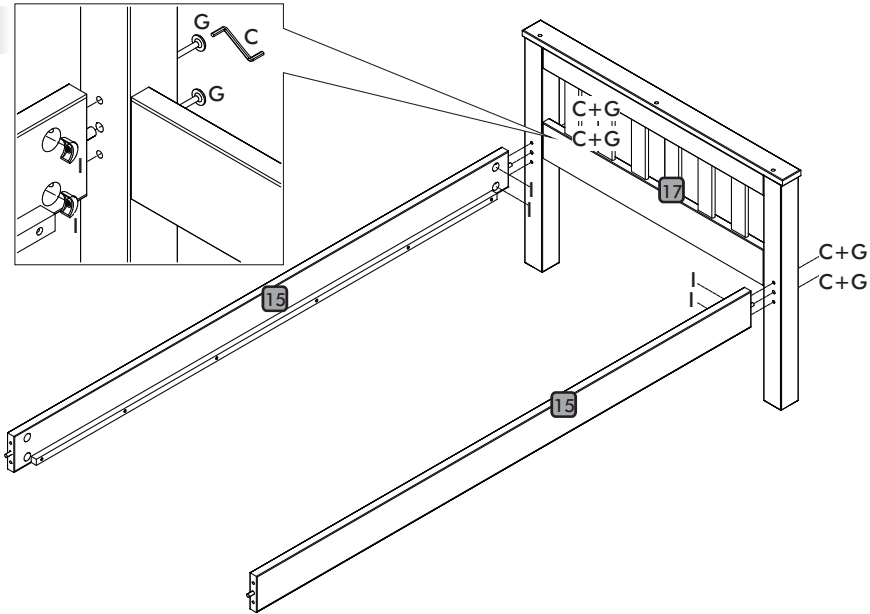

Instrução de montagem

Estação de Dormir Casal

Acessórios

A		10 x 35	12
B		8,0 x 30	26
C			01
D			02
E		3,5 x 30	146
F		3,5 x 16	43
G		1/4 x 110	16
H		7,0 x 50	08
I			16
J			04
K			03
L			18

Explosão

- | | |
|------------------------------------|----|
| 1 - Lateral Cama Auxiliar esquerda | 01 |
| 2 - Lateral Cama Auxiliar direita | 01 |
| 3 - Quadro Frontal | 01 |
| 4 - Barra Cama Auxiliar | 01 |
| 5 - Suporte da corrediça | 01 |
| 6 - Corrediça | 03 |
| 7 - Lateral de gaveta esquerda | 03 |
| 8 - Lateral de gaveta direita | 03 |
| 9 - Frente de gaveta | 03 |
| 10 - Traseiro de Gaveta | 03 |
| 11 - Fundo de gaveta | 03 |
| 12 - Estrados Cama Auxiliar | 12 |
| 13 - Cabeceira inferior esquerda | 01 |
| 14 - Cabeceira inferior direita | 01 |
| 15 - Barra | 04 |
| 16 - Estrado cama inferior | 12 |
| 17 - Cabeceira superior | 02 |
| 18 - Guard rail maior | 01 |
| 19 - Guard rail menor | 06 |
| 20 - Guard rail médio | 01 |
| 21 - Estrado cama superior | 01 |
| 22 - Travessa escada esquerda | 01 |
| 23 - Travessa escada direita | 01 |
| 24 - Degrau escada | 02 |
| 25 - Suporte central de estrado | 01 |
| 26 - Pé central | 02 |

15

16

11

17

18

12

19

20