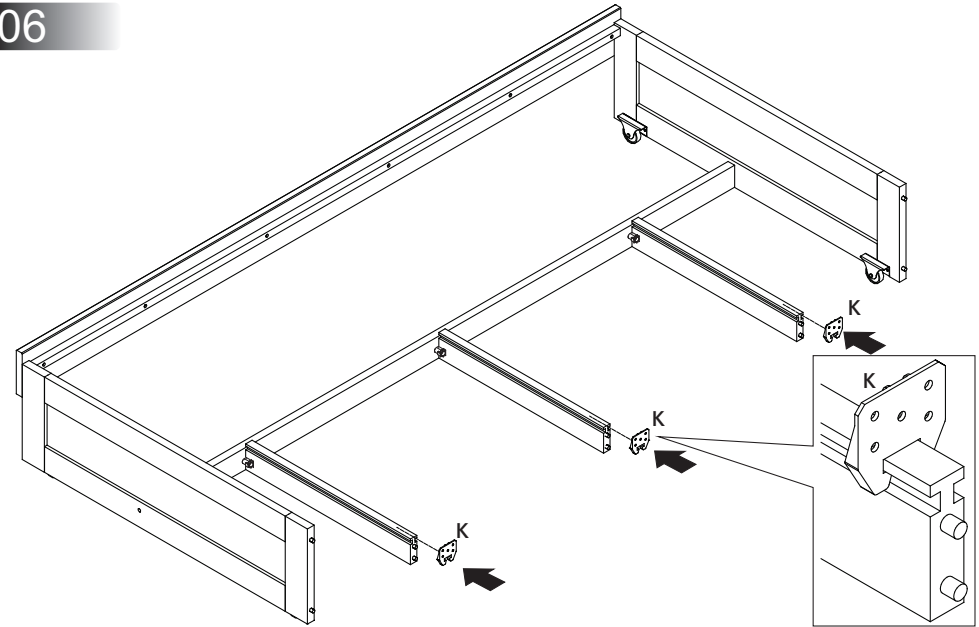

Instrução de montagem

Estação de Dormir Casal

Acessórios

A		10 x 35	12
B		8,0 x 30	26
C			01
D			02
E		3,5 x 30	146
F		3,5 x 16	43
G		1/4 x 110	16
H		7,0 x 50	08
I			16
J			04
K			03
L			18

Explosão

- | | |
|------------------------------------|----|
| 1 - Lateral Cama Auxiliar esquerda | 01 |
| 2 - Lateral Cama Auxiliar direita | 01 |
| 3 - Quadro Frontal | 01 |
| 4 - Barra Cama Auxiliar | 01 |
| 5 - Suporte da corrediça | 01 |
| 6 - Corrediça | 03 |
| 7 - Lateral de gaveta esquerda | 03 |
| 8 - Lateral de gaveta direita | 03 |
| 9 - Frente de gaveta | 03 |
| 10 - Traseiro de Gaveta | 03 |
| 11 - Fundo de gaveta | 03 |
| 12 - Estrados Cama Auxiliar | 12 |
| 13 - Cabeceira inferior esquerda | 01 |
| 14 - Cabeceira inferior direita | 01 |
| 15 - Barra | 04 |
| 16 - Estrado cama inferior | 12 |
| 17 - Cabeceira superior | 02 |
| 18 - Guard rail maior | 01 |
| 19 - Guard rail menor | 06 |
| 20 - Guard rail médio | 01 |
| 21 - Estrado cama superior | 01 |
| 22 - Travessa escada esquerda | 01 |
| 23 - Travessa escada direita | 01 |
| 24 - Degrau escada | 02 |
| 25 - Suporte central de estrado | 01 |
| 26 - Pé central | 02 |

01

02

03

05

04

06

07

08