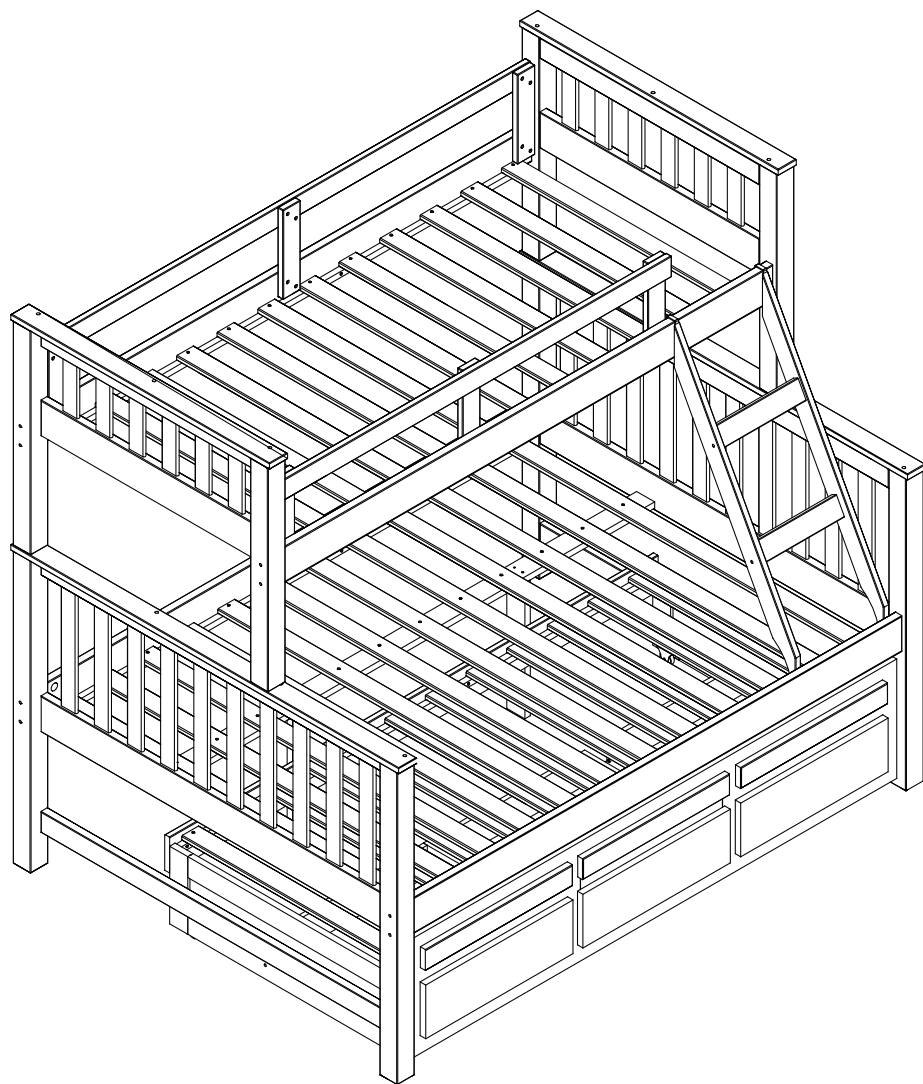

Instrução de montagem

Estação de Dormir Casal

Acessórios

A		10 x 35	12
B		8,0 x 30	26
C			01
D			02
E		3,5 x 30	146
F		3,5 x 16	43
G		1/4 x 110	16
H		7,0 x 50	08
I			16
J			04
K			03
L			18

Explosão

- | | |
|------------------------------------|----|
| 1 - Lateral Cama Auxiliar esquerda | 01 |
| 2 - Lateral Cama Auxiliar direita | 01 |
| 3 - Quadro Frontal | 01 |
| 4 - Barra Cama Auxiliar | 01 |
| 5 - Suporte da corrediça | 01 |
| 6 - Corrediça | 03 |
| 7 - Lateral de gaveta esquerda | 03 |
| 8 - Lateral de gaveta direita | 03 |
| 9 - Frente de gaveta | 03 |
| 10 - Traseiro de Gaveta | 03 |
| 11 - Fundo de gaveta | 03 |
| 12 - Estrados Cama Auxiliar | 12 |
| 13 - Cabeceira inferior esquerda | 01 |
| 14 - Cabeceira inferior direita | 01 |
| 15 - Barra | 04 |
| 16 - Estrado cama inferior | 12 |
| 17 - Cabeceira superior | 02 |
| 18 - Guard rail maior | 01 |
| 19 - Guard rail menor | 06 |
| 20 - Guard rail médio | 01 |
| 21 - Estrado cama superior | 01 |
| 22 - Travessa escada esquerda | 01 |
| 23 - Travessa escada direita | 01 |
| 24 - Degrau escada | 02 |
| 25 - Suporte central de estrado | 01 |
| 26 - Pé central | 02 |

01

02

03

05

04

06

07

08

7

09

10

8

11

12

13

14

15

16

11

17

18

12

19

20