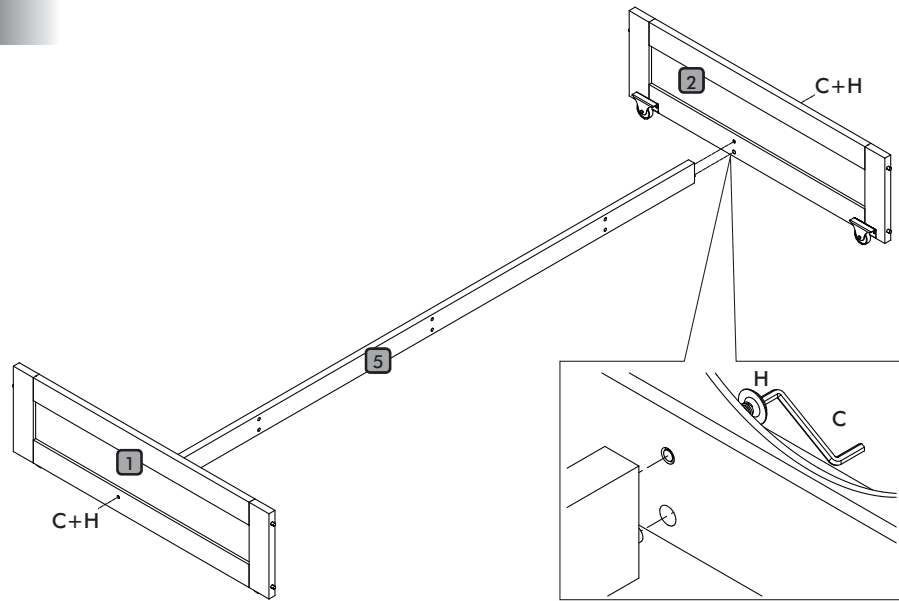

Instrução de montagem

Estação de Dormir Casal

Acessórios

A		10 x 35	12
B		8,0 x 30	26
C			01
D			02
E		3,5 x 30	146
F		3,5 x 16	43
G		1/4 x 110	16
H		7,0 x 50	08
I			16
J			04
K			03
L			18

Explosão

- | | |
|------------------------------------|----|
| 1 - Lateral Cama Auxiliar esquerda | 01 |
| 2 - Lateral Cama Auxiliar direita | 01 |
| 3 - Quadro Frontal | 01 |
| 4 - Barra Cama Auxiliar | 01 |
| 5 - Suporte da corrediça | 01 |
| 6 - Corrediça | 03 |
| 7 - Lateral de gaveta esquerda | 03 |
| 8 - Lateral de gaveta direita | 03 |
| 9 - Frente de gaveta | 03 |
| 10 - Traseiro de Gaveta | 03 |
| 11 - Fundo de gaveta | 03 |
| 12 - Estrados Cama Auxiliar | 12 |
| 13 - Cabeceira inferior esquerda | 01 |
| 14 - Cabeceira inferior direita | 01 |
| 15 - Barra | 04 |
| 16 - Estrado cama inferior | 12 |
| 17 - Cabeceira superior | 02 |
| 18 - Guard rail maior | 01 |
| 19 - Guard rail menor | 06 |
| 20 - Guard rail médio | 01 |
| 21 - Estrado cama superior | 01 |
| 22 - Travessa escada esquerda | 01 |
| 23 - Travessa escada direita | 01 |
| 24 - Degrau escada | 02 |
| 25 - Suporte central de estrado | 01 |
| 26 - Pé central | 02 |

01

02

03

05

04

06

07

08