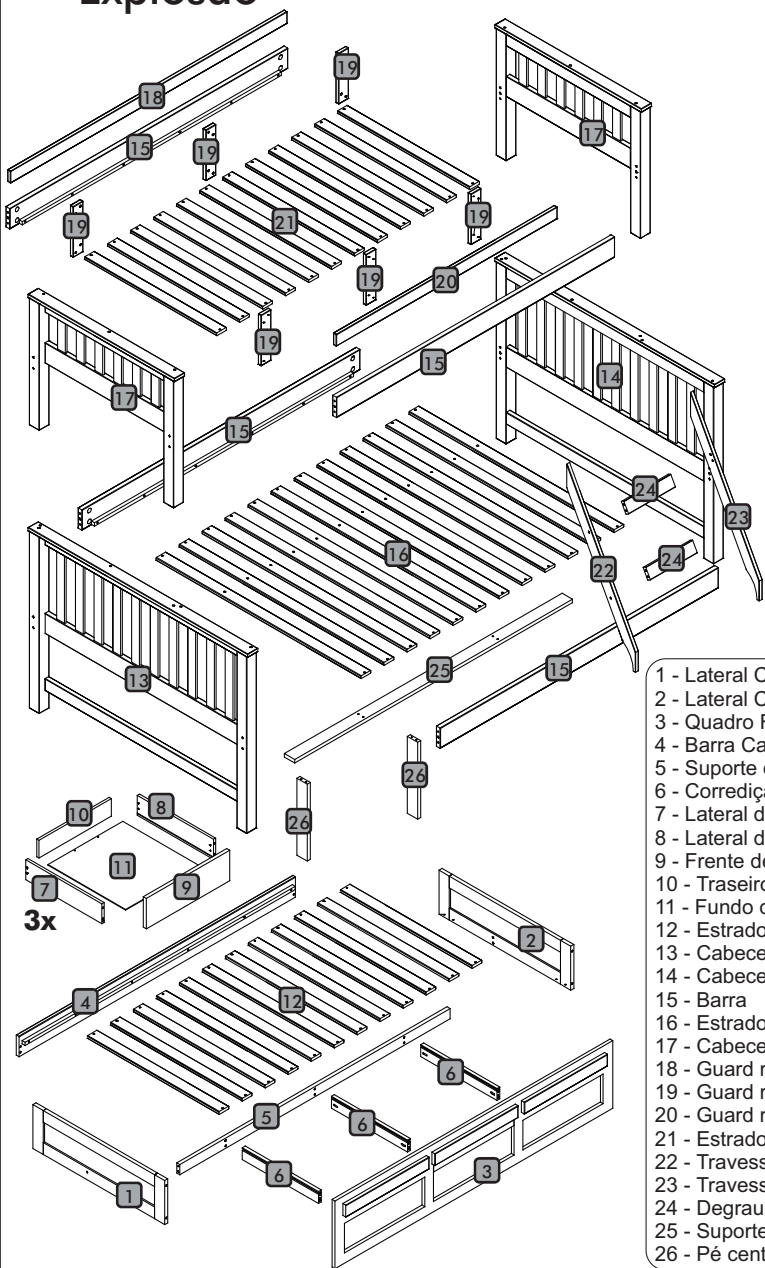

Instrução de montagem

Estação de Dormir Casal

Acessórios

A		10 x 35	12
B		8,0 x 30	26
C			01
D			02
E		3,5 x 30	146
F		3,5 x 16	43
G		1/4 x 110	16
H		7,0 x 50	08
I			16
J			04
K			03
L			18

Explosão

- | | |
|------------------------------------|----|
| 1 - Lateral Cama Auxiliar esquerda | 01 |
| 2 - Lateral Cama Auxiliar direita | 01 |
| 3 - Quadro Frontal | 01 |
| 4 - Barra Cama Auxiliar | 01 |
| 5 - Suporte da corrediça | 01 |
| 6 - Corrediça | 03 |
| 7 - Lateral de gaveta esquerda | 03 |
| 8 - Lateral de gaveta direita | 03 |
| 9 - Frente de gaveta | 03 |
| 10 - Traseiro de Gaveta | 03 |
| 11 - Fundo de gaveta | 03 |
| 12 - Estrados Cama Auxiliar | 12 |
| 13 - Cabeceira inferior esquerda | 01 |
| 14 - Cabeceira inferior direita | 01 |
| 15 - Barra | 04 |
| 16 - Estrado cama inferior | 12 |
| 17 - Cabeceira superior | 02 |
| 18 - Guard rail maior | 01 |
| 19 - Guard rail menor | 06 |
| 20 - Guard rail médio | 01 |
| 21 - Estrado cama superior | 01 |
| 22 - Travessa escada esquerda | 01 |
| 23 - Travessa escada direita | 01 |
| 24 - Degrau escada | 02 |
| 25 - Suporte central de estrado | 01 |
| 26 - Pé central | 02 |

01

02

03

05

04

06

07

08

15

16

11

17

18

12

19

20

21

22

23

24

25

26

27