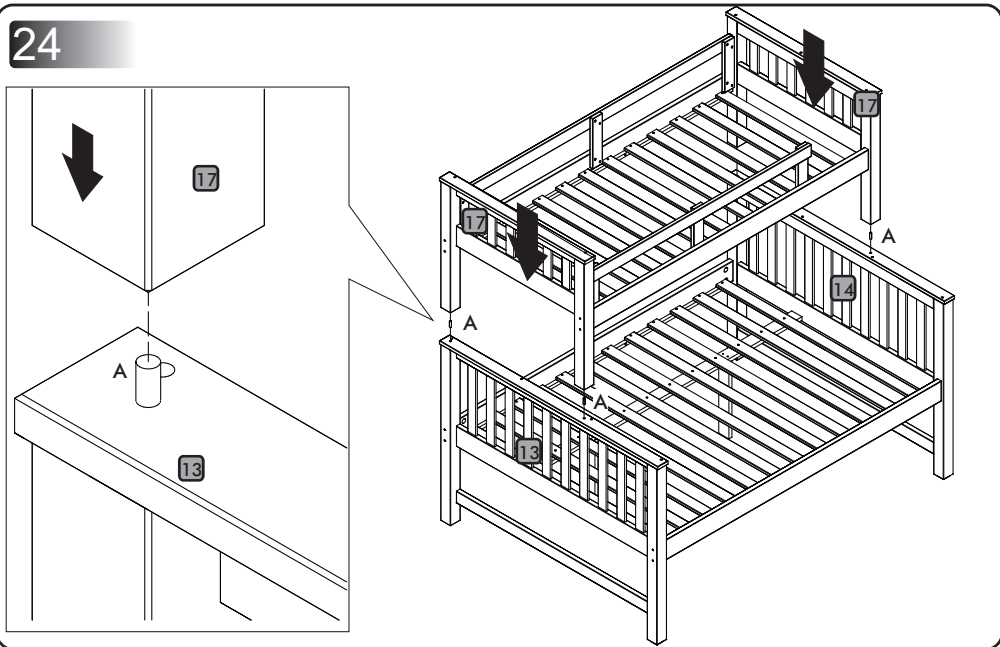

Instrução de montagem

Estação de Dormir Casal

Acessórios

A		10 x 35	12
B		8,0 x 30	26
C			01
D			02
E		3,5 x 30	146
F		3,5 x 16	43
G		1/4 x 110	16
H		7,0 x 50	08
I			16
J			04
K			03
L			18

Explosão

- | | |
|------------------------------------|----|
| 1 - Lateral Cama Auxiliar esquerda | 01 |
| 2 - Lateral Cama Auxiliar direita | 01 |
| 3 - Quadro Frontal | 01 |
| 4 - Barra Cama Auxiliar | 01 |
| 5 - Suporte da corrediça | 01 |
| 6 - Corrediça | 03 |
| 7 - Lateral de gaveta esquerda | 03 |
| 8 - Lateral de gaveta direita | 03 |
| 9 - Frente de gaveta | 03 |
| 10 - Traseiro de Gaveta | 03 |
| 11 - Fundo de gaveta | 03 |
| 12 - Estrados Cama Auxiliar | 12 |
| 13 - Cabeceira inferior esquerda | 01 |
| 14 - Cabeceira inferior direita | 01 |
| 15 - Barra | 04 |
| 16 - Estrado cama inferior | 12 |
| 17 - Cabeceira superior | 02 |
| 18 - Guard rail maior | 01 |
| 19 - Guard rail menor | 06 |
| 20 - Guard rail médio | 01 |
| 21 - Estrado cama superior | 01 |
| 22 - Travessa escada esquerda | 01 |
| 23 - Travessa escada direita | 01 |
| 24 - Degrau escada | 02 |
| 25 - Suporte central de estrado | 01 |
| 26 - Pé central | 02 |

21

22

23

24

25

26

27