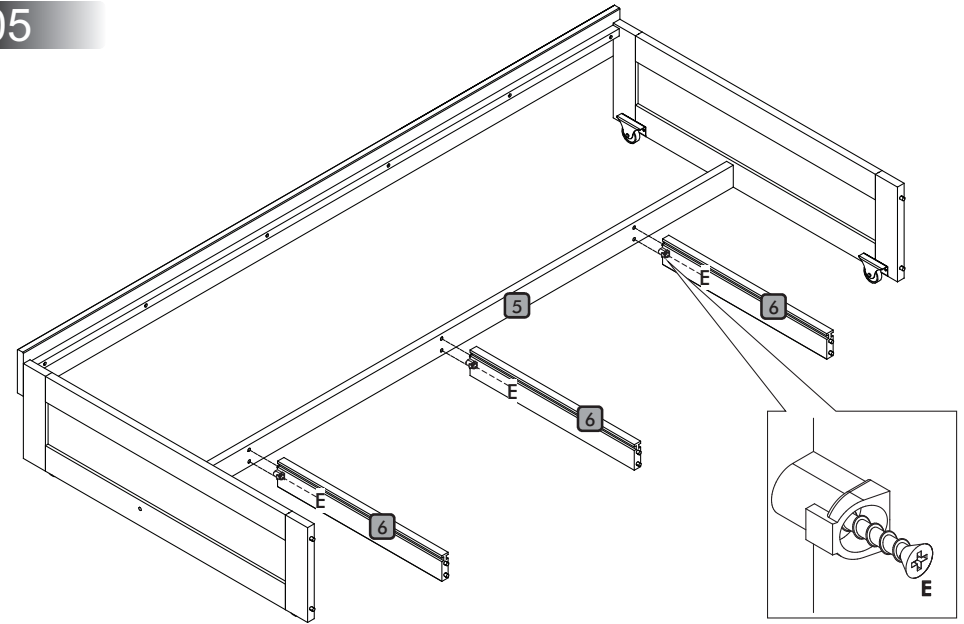

Instrução de montagem

Estação de Dormir Casal

Acessórios

A		10 x 35	12
B		8,0 x 30	26
C			01
D			02
E		3,5 x 30	146
F		3,5 x 16	43
G		1/4 x 110	16
H		7,0 x 50	08
I			16
J			04
K			03
L			18

Explosão

- | | |
|------------------------------------|----|
| 1 - Lateral Cama Auxiliar esquerda | 01 |
| 2 - Lateral Cama Auxiliar direita | 01 |
| 3 - Quadro Frontal | 01 |
| 4 - Barra Cama Auxiliar | 01 |
| 5 - Suporte da corrediça | 01 |
| 6 - Corrediça | 03 |
| 7 - Lateral de gaveta esquerda | 03 |
| 8 - Lateral de gaveta direita | 03 |
| 9 - Frente de gaveta | 03 |
| 10 - Traseiro de Gaveta | 03 |
| 11 - Fundo de gaveta | 03 |
| 12 - Estrados Cama Auxiliar | 12 |
| 13 - Cabeceira inferior esquerda | 01 |
| 14 - Cabeceira inferior direita | 01 |
| 15 - Barra | 04 |
| 16 - Estrado cama inferior | 12 |
| 17 - Cabeceira superior | 02 |
| 18 - Guard rail maior | 01 |
| 19 - Guard rail menor | 06 |
| 20 - Guard rail médio | 01 |
| 21 - Estrado cama superior | 01 |
| 22 - Travessa escada esquerda | 01 |
| 23 - Travessa escada direita | 01 |
| 24 - Degrau escada | 02 |
| 25 - Suporte central de estrado | 01 |
| 26 - Pé central | 02 |

01

02

03

05

04

06

07

08