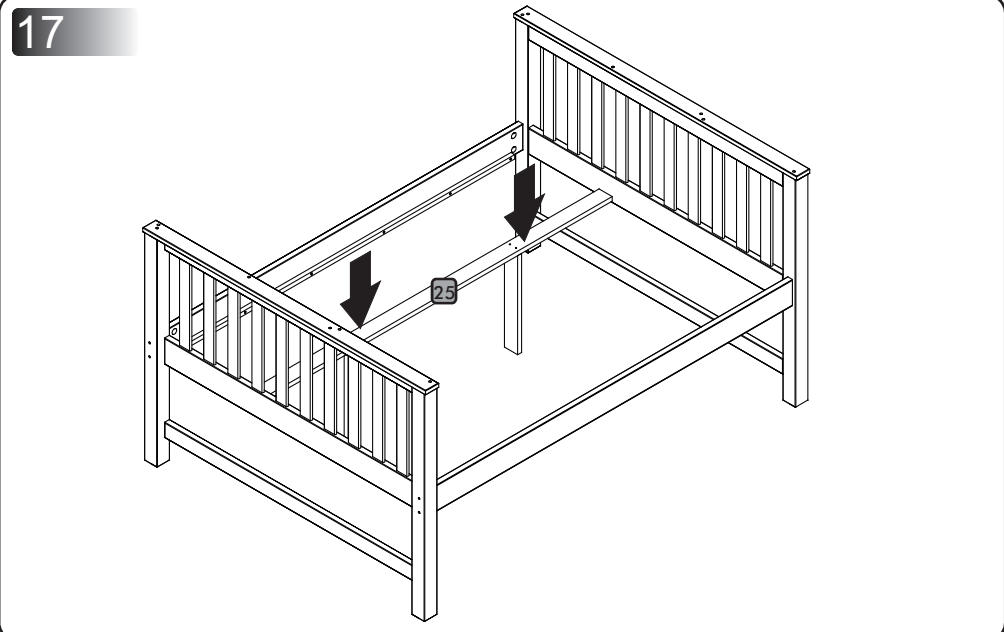

Instrução de montagem

Estação de Dormir Casal

Acessórios

A		10 x 35	12
B		8,0 x 30	26
C			01
D			02
E		3,5 x 30	146
F		3,5 x 16	43
G		1/4 x 110	16
H		7,0 x 50	08
I			16
J			04
K			03
L			18

Explosão

- | | |
|------------------------------------|----|
| 1 - Lateral Cama Auxiliar esquerda | 01 |
| 2 - Lateral Cama Auxiliar direita | 01 |
| 3 - Quadro Frontal | 01 |
| 4 - Barra Cama Auxiliar | 01 |
| 5 - Suporte da corrediça | 01 |
| 6 - Corrediça | 03 |
| 7 - Lateral de gaveta esquerda | 03 |
| 8 - Lateral de gaveta direita | 03 |
| 9 - Frente de gaveta | 03 |
| 10 - Traseiro de Gaveta | 03 |
| 11 - Fundo de gaveta | 03 |
| 12 - Estrados Cama Auxiliar | 12 |
| 13 - Cabeceira inferior esquerda | 01 |
| 14 - Cabeceira inferior direita | 01 |
| 15 - Barra | 04 |
| 16 - Estrado cama inferior | 12 |
| 17 - Cabeceira superior | 02 |
| 18 - Guard rail maior | 01 |
| 19 - Guard rail menor | 06 |
| 20 - Guard rail médio | 01 |
| 21 - Estrado cama superior | 01 |
| 22 - Travessa escada esquerda | 01 |
| 23 - Travessa escada direita | 01 |
| 24 - Degrau escada | 02 |
| 25 - Suporte central de estrado | 01 |
| 26 - Pé central | 02 |

15

16

11

17

18

12

19

20