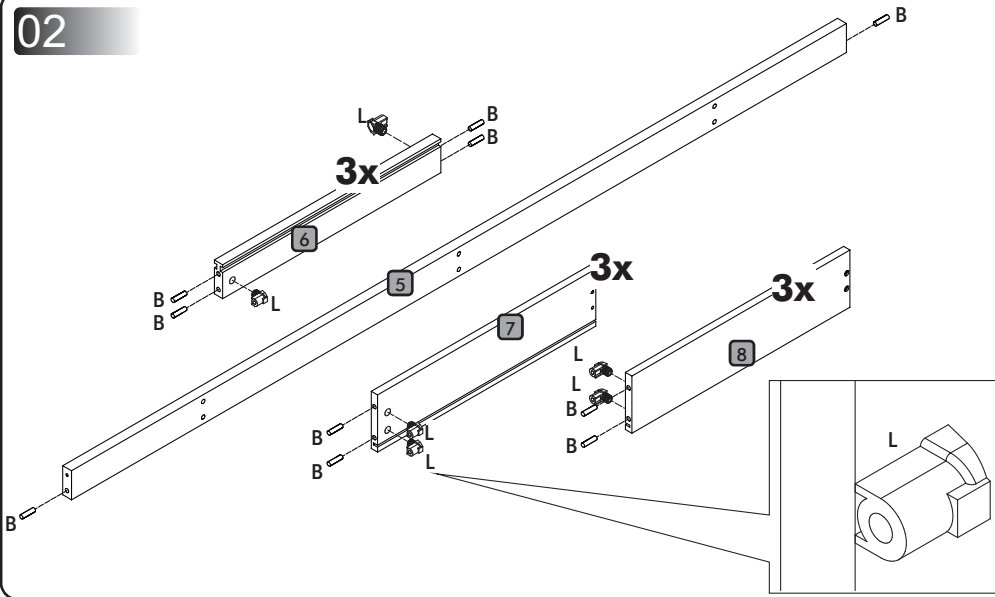

Instrução de montagem

Estação de Dormir Casal

Acessórios

A		10 x 35	12
B		8,0 x 30	26
C			01
D			02
E		3,5 x 30	146
F		3,5 x 16	43
G		1/4 x 110	16
H		7,0 x 50	08
I			16
J			04
K			03
L			18

Explosão

- | | |
|------------------------------------|----|
| 1 - Lateral Cama Auxiliar esquerda | 01 |
| 2 - Lateral Cama Auxiliar direita | 01 |
| 3 - Quadro Frontal | 01 |
| 4 - Barra Cama Auxiliar | 01 |
| 5 - Suporte da corrediça | 01 |
| 6 - Corrediça | 03 |
| 7 - Lateral de gaveta esquerda | 03 |
| 8 - Lateral de gaveta direita | 03 |
| 9 - Frente de gaveta | 03 |
| 10 - Traseiro de Gaveta | 03 |
| 11 - Fundo de gaveta | 03 |
| 12 - Estrados Cama Auxiliar | 12 |
| 13 - Cabeceira inferior esquerda | 01 |
| 14 - Cabeceira inferior direita | 01 |
| 15 - Barra | 04 |
| 16 - Estrado cama inferior | 12 |
| 17 - Cabeceira superior | 02 |
| 18 - Guard rail maior | 01 |
| 19 - Guard rail menor | 06 |
| 20 - Guard rail médio | 01 |
| 21 - Estrado cama superior | 01 |
| 22 - Travessa escada esquerda | 01 |
| 23 - Travessa escada direita | 01 |
| 24 - Degrau escada | 02 |
| 25 - Suporte central de estrado | 01 |
| 26 - Pé central | 02 |

01

02

03

05

04

06

07

08