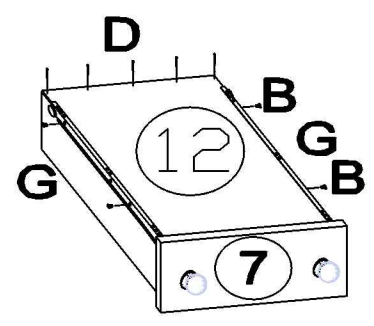

ESM 216/217

PARA PEDIDOS DE ASSISTÊNCIA TÉCNICA, INFORMAR O CÓDIGO E A COR DA PEÇA

LISTA DE PEÇAS / LISTA DE PIEZAS/ LIST OF PIECES

PEÇAS / PIEZAS / PIECES	Dimensões / Dimensiones / Dimensions		Código/code	QTD.
BASE / BASE / BASE	①	705 X 405 X 15	60492	02
Lat esquerda / Lat izquierda / Left side	②	1625 X 385 X 15	60372	01
Lat direita/ Lat Derecha / Right side	③	1625 X 385 X 15	60373	01
Teto / Techo / Ceiling	④	705 X 405 X 15	60374	01
Prateleira / Repisa / Shelf	⑤	670 X 300 X 15	60375	03
Prateleira / Repisa / Shelf	⑥	670 X 385 X 15	60376	01
Frente de gaveta / Frente del cajón/ Drawer front	⑦	690 X 162 X 15	47222	02
Lateral gaveta / Cajón lateral / Side drawer	⑧	380 X 100 X 15	46440	04
Costa de gaveta / Cajón costa / Coast drawer	⑨	615 X 100 X 15	46408	02
Pilastra / Pilastra / Pilaster	⑩	670 X 70 X 15	46379	01
Costa / Fondo/ Back	⑪	690 X 350 X 3	60377	01
Base gaveta / Fondo del cajón/ Bottom off drawer	⑫	640 X 385 X 15	60378	03
Costa / Fondo/ Back	⑬	690 X 323 X 3	60491	04

FERRAGENS / HERRAJENS / HARDWARE		DIMENSÕES Dimensiones / Dimensions	CÓDIGO	QTD.
①		4,5 x 50	—	28
②		3,5 x 14	—	28
③		—	—	01
④		10 x 10	—	100
⑤		7 x 50	—	05
⑥		8 MM	—	16
⑦		350 MM	158	02
⑧		22 x 22	—	04
⑨		4,0 x 30	—	04
⑩		—	60436	04
⑪		—	58322	05
⑫	GLUE	12 g	—	01
⑬		—	—	20

MONTAGEM / MONTAJE / ASSEMBLY

Movelbento
Rua: Joana Guindani Tonello
Bento Gonçalves, RS
3454 7500
www.movelbento.com.br

2°

3°

Montagem da gaveta / Cajón montaje / Drawer assembly

4°

ASPECTO FINAL / FINAL APPEARANCE