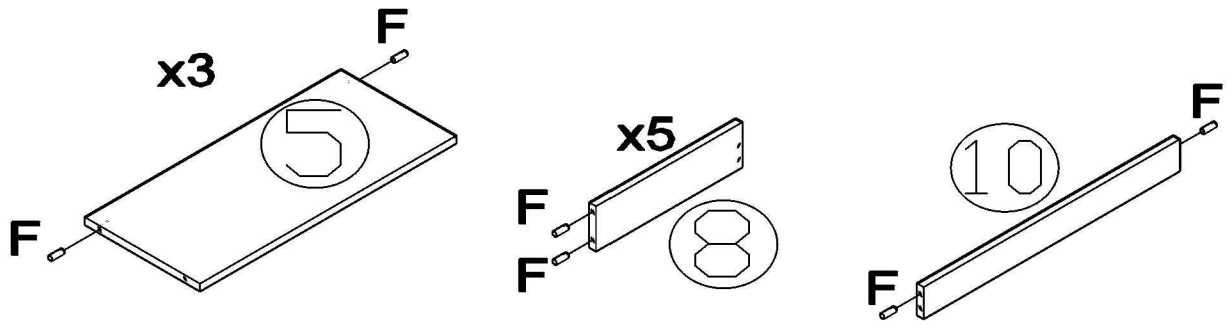

PRÉ-MONTAGEM / PRE ARMADO / PRE-ASSEMBLE

Usar cola nas cavilhas/ El uso de pegamento en los pernos/ Use glue on the pegs