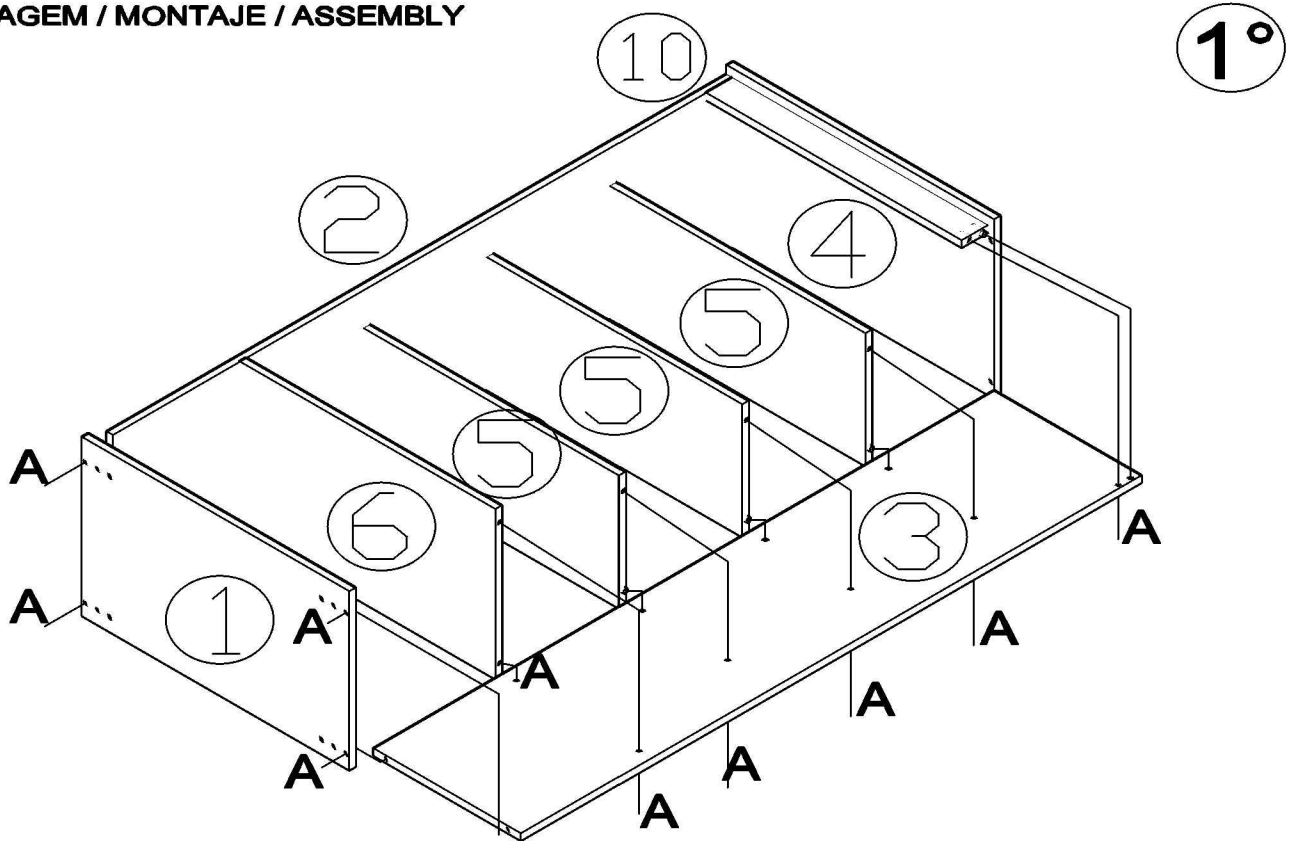

MONTAGEM / MONTAJE / ASSEMBLY

Movelbento
Rua: Joana Guindani Tonello
Bento Gonçalves, RS
3454 7500
www.movelbento.com.br