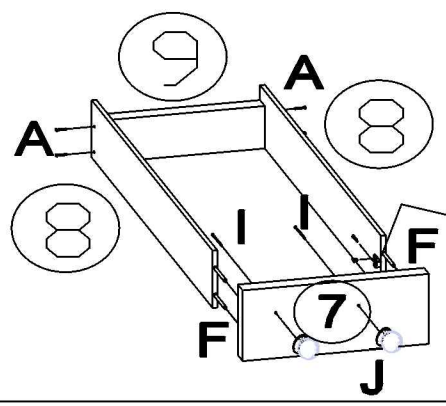

ESM 216/217

PARA PEDIDOS DE ASSISTÊNCIA TÉCNICA, INFORMAR O CÓDIGO E A COR DA PEÇA

LISTA DE PEÇAS / LISTA DE PIEZAS/ LIST OF PIECES

PEÇAS / PIEZAS / PIECES	Dimensões / Dimensiones / Dimensions		Código/code	QTD.
BASE / BASE / BASE	①	705 X 405 X 15	60492	02
Lat esquerda / Lat izquierda / Left side	②	1625 X 385 X 15	60372	01
Lat direita/ Lat Derecha / Right side	③	1625 X 385 X 15	60373	01
Teto / Techo / Ceiling	④	705 X 405 X 15	60374	01
Prateleira / Repisa / Shelf	⑤	670 X 300 X 15	60375	03
Prateleira / Repisa / Shelf	⑥	670 X 385 X 15	60376	01
Frente de gaveta / Frente del cajón/ Drawer front	⑦	690 X 162 X 15	47222	02
Lateral gaveta / Cajón lateral / Side drawer	⑧	380 X 100 X 15	46440	04
Costa de gaveta / Cajón costa / Coast drawer	⑨	615 X 100 X 15	46408	02
Pilastra / Pilastra / Pilaster	⑩	670 X 70 X 15	46379	01
Costa / Fondo/ Back	⑪	690 X 350 X 3	60377	01
Base gaveta / Fondo del cajón/ Bottom off drawer	⑫	640 X 385 X 15	60378	03
Costa / Fondo/ Back	⑬	690 X 323 X 3	60491	04

FERRAGENS / HERRAJENS / HARDWARE		DIMENSÕES Dimensiones / Dimensions	CÓDIGO	QTD.
①		4,5 x 50	—	28
②		3,5 x 14	—	28
③		—	—	01
④		10 x 10	—	100
⑤		7 x 50	—	05
⑥		8 MM	—	16
⑦		350 MM	158	02
⑧		22 x 22	—	04
⑨		4,0 x 30	—	04
⑩		—	60436	04
⑪		—	58322	05
⑫	GLUE	12 g	—	01
⑬		—	—	20

MONTAGEM / MONTAJE / ASSEMBLY

Movelbento
Rua: Joana Guindani Tonello
Bento Gonçalves, RS
3454 7500
www.movelbento.com.br

2°

3°

Montagem da gaveta / Cajón montaje / Drawer assembly

4°

ASPECTO FINAL / FINAL APPEARANCE