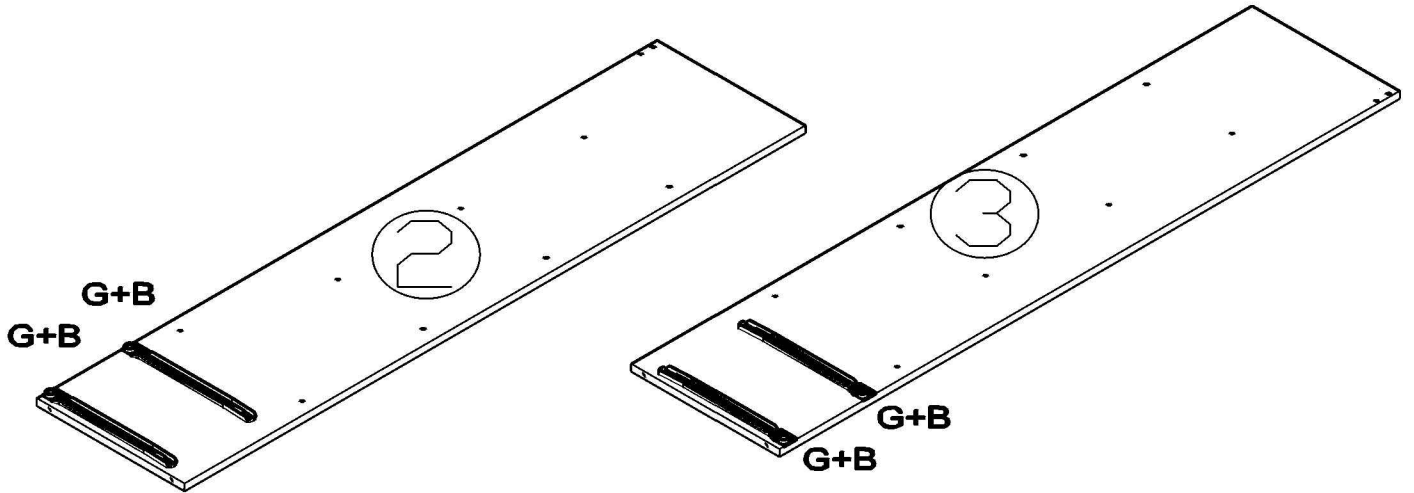

PRÉ-MONTAGEM / PRE ARMADO / PRE-ASSEMBLE

Usar cola nas cavilhas/ El uso de pegamento en los pernos/ Use glue on the pegs