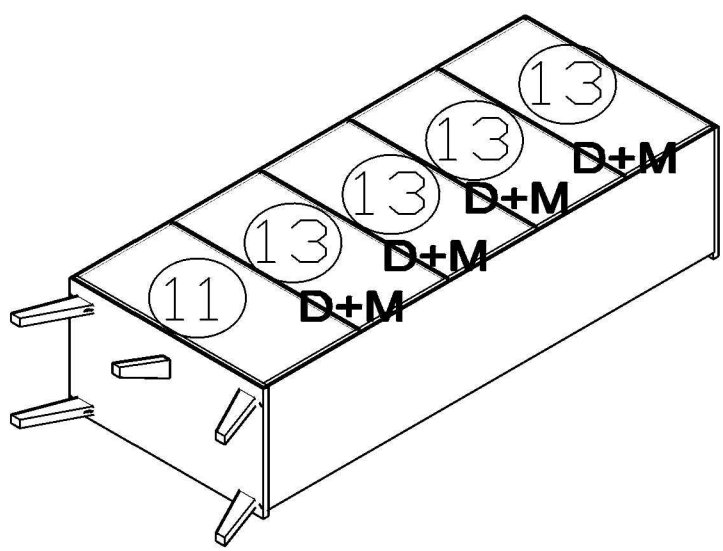

2°

3°

Montagem da gaveta / Cajón montaje / Drawer assembly

4°

ASPECTO FINAL / FINAL APPEARANCE

Movelbento
Rua: Joana Guindani Tonello
Bento Gonçalves, RS
3454 7500
www.movelbento.com.br

REVISÃO 22/02/2017