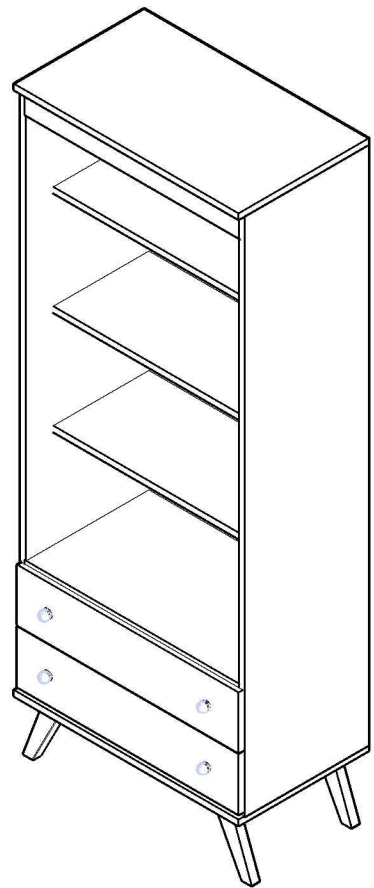

ESM 216/217

PARA PEDIDOS DE ASSISTÊNCIA TÉCNICA, INFORMAR O CÓDIGO E A COR DA PEÇA

LISTA DE PEÇAS / LISTA DE PIEZAS/ LIST OF PIECES

PEÇAS / PIEZAS / PIECES	Dimensões / Dimensiones / Dimensions		Código/code	QTD.
BASE / BASE / BASE	①	705 X 405 X 15	60492	02
Lat esquerda / Lat izquierda / Left side	②	1625 X 385 X 15	60372	01
Lat direita/ Lat Derecha / Right side	③	1625 X 385 X 15	60373	01
Teto / Techo / Ceiling	④	705 X 405 X 15	60374	01
Prateleira / Repisa / Shelf	⑤	670 X 300 X 15	60375	03
Prateleira / Repisa / Shelf	⑥	670 X 385 X 15	60376	01
Frente de gaveta / Frente del cajón/ Drawer front	⑦	690 X 162 X 15	47222	02
Lateral gaveta / Cajón lateral / Side drawer	⑧	380 X 100 X 15	46440	04
Costa de gaveta / Cajón costa / Coast drawer	⑨	615 X 100 X 15	46408	02
Pilastra / Pilastra / Pilaster	⑩	670 X 70 X 15	46379	01
Costa / Fondo/ Back	⑪	690 X 350 X 3	60377	01
Base gaveta / Fondo del cajón/ Bottom off drawer	⑫	640 X 385 X 15	60378	03
Costa / Fondo/ Back	⑬	690 X 323 X 3	60491	04

FERRAGENS / HERRAJENS / HARDWARE		DIMENSÕES Dimensiones / Dimensions	CÓDIGO	QTD.
①		4,5 x 50	—	28
②		3,5 x 14	—	28
③		—	—	01
④		10 x 10	—	100
⑤		7 x 50	—	05
⑥		8 MM	—	16
⑦		350 MM	158	02
⑧		22 x 22	—	04
⑨		4,0 x 30	—	04
⑩		—	60436	04
⑪		—	58322	05
⑫	GLUE	12 g	—	01
⑬		—	—	20

MONTAGEM / MONTAJE / ASSEMBLY

Movelbento
Rua: Joana Guindani Tonello
Bento Gonçalves, RS
3454 7500
www.movelbento.com.br

2°

3°

Montagem da gaveta / Cajón montaje / Drawer assembly

4°

ASPECTO FINAL / FINAL APPEARANCE