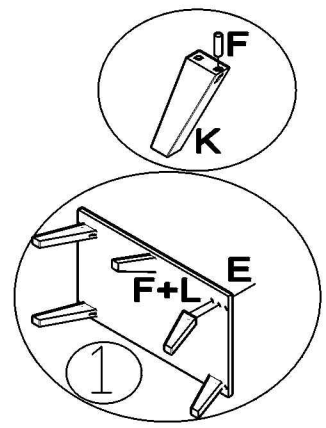

ESM 216/217

PARA PEDIDOS DE ASSISTÊNCIA TÉCNICA, INFORMAR O CÓDIGO E A COR DA PEÇA

LISTA DE PEÇAS / LISTA DE PIEZAS/ LIST OF PIECES

PEÇAS / PIEZAS / PIECES	Dimensões / Dimensiones / Dimensions		Código/code	QTD.
BASE / BASE / BASE	①	705 X 405 X 15	60492	02
Lat esquerda / Lat izquierda / Left side	②	1625 X 385 X 15	60372	01
Lat direita/ Lat Derecha / Right side	③	1625 X 385 X 15	60373	01
Teto / Techo / Ceiling	④	705 X 405 X 15	60374	01
Prateleira / Repisa / Shelf	⑤	670 X 300 X 15	60375	03
Prateleira / Repisa / Shelf	⑥	670 X 385 X 15	60376	01
Frente de gaveta / Frente del cajón/ Drawer front	⑦	690 X 162 X 15	47222	02
Lateral gaveta / Cajón lateral / Side drawer	⑧	380 X 100 X 15	46440	04
Costa de gaveta / Cajón costa / Coast drawer	⑨	615 X 100 X 15	46408	02
Pilastra / Pilastra / Pilaster	⑩	670 X 70 X 15	46379	01
Costa / Fondo/ Back	⑪	690 X 350 X 3	60377	01
Base gaveta / Fondo del cajón/ Bottom off drawer	⑫	640 X 385 X 15	60378	03
Costa / Fondo/ Back	⑬	690 X 323 X 3	60491	04

FERRAGENS / HERRAJENS / HARDWARE		DIMENSÕES Dimensiones / Dimensions	CÓDIGO	QTD.
①		4,5 x 50	—	28
②		3,5 x 14	—	28
③		—	—	01
④		10 x 10	—	100
⑤		7 x 50	—	05
⑥		8 MM	—	16
⑦		350 MM	158	02
⑧		22 x 22	—	04
⑨		4,0 x 30	—	04
⑩		—	60436	04
⑪		—	58322	05
⑫	GLUE	12 g	—	01
⑬		—	—	20

Movelbento

Rua: Joana Guindani Tonello
Bento Gonçalves, RS
3454 7500
www.movelbento.com.br

PRÉ-MONTAGEM / PRE ARMADO / PRE-ASSEMBLE

Usar cola nas cavilhas/ El uso de pegamento en los pernos/ Use glue on the pegs

MONTAGEM / MONTAJE / ASSEMBLY

Movelbento
Rua: Joana Guindani Tonello
Bento Gonçalves, RS
3454 7500
www.movelbento.com.br

2°

3°

Montagem da gaveta / Cajón montaje / Drawer assembly

4°

ASPECTO FINAL / FINAL APPEARANCE