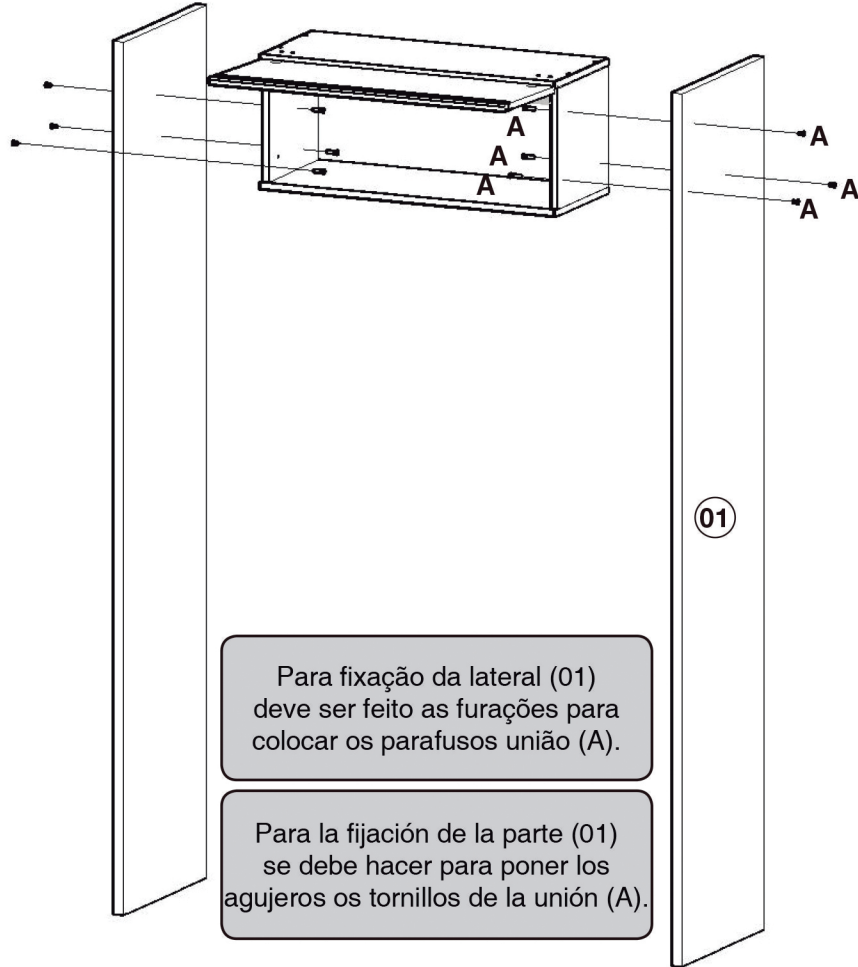

Item	Caixa	Qtd	Descrição/ Descripción	Medidas (mm)	C429-42 Fendi	C429-94 Rústico
01	1/1	01	Lateral/ Lateral	2205x490x25	03153169	03153169

Lateral 490mm Integra

ITM/C429- Rev.000

- C429-42 - Fendi
- C429-94 - Rústico

HENN

MÓVEIS
DO SEU
JEITO

www.henn.com.br
henn@henn.com.br
55 49 3674 3500
Mondai/SC - Brasil

Importante: encaixar a Porca Garra Rosca (C) na pré furação, utilizando o martelo para que as garras fixem na lateral, após rosquear a sapata regulável (D).

Importante: adaptarse a la Garra rosca de la tuerca (C) de perforación previa con el martillo para fijar las garras en el lado, después de atornillar la zapata ajustable (D).

Para fixação da lateral (01) deve ser feito as furações para colocar os parafusos união (A).