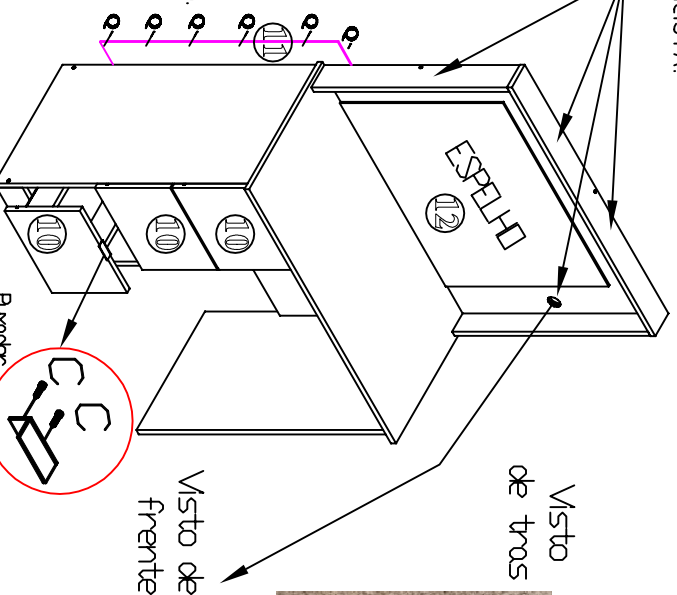

4 Suporte E27 para lâmpadas