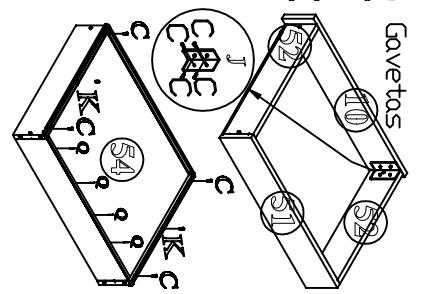

A		Penteadeira Los Angeles
	Pf 4x4/45	Siga a sequencia numérica:
C		
	Pf 3,5 x 14	
F		
	6	
J		
	(Para Gavetas)	
S		
	(Para Tampa)	
O		
	Aba	
K		
	350mm	
D		
	Pf 6 x 12	
L		
	6	
Q		
	10x10	
R		
	13x15 de gesso	
	12	

Penteadeira
Los Angeles
Siga a sequencia
numérica:

O ESPELHO SÓ DEVE SER COLADO DEPOIS DE TODA A MONTAGEM ESTIVER FINALIZADA.

- Limpe bem a parte de trás do espelho com um pano seco.
- Corte o rolo de fita dupla face em 6 pedaços de 10cm cada.
- Tire a camada de proteção da fita e cole a fita no espelho.
- Limpe bem o painel da penteadeira com um pano seco.
- Cole o espelho no painel.
- Após encostar o espelho no painel não será possível mudar ele de posição, então, analise bem antes!
- Limpe a parte posterior do espelho a fundo com um pano seco.
- Cortar el rolo de doble cara en 6 piezas de 10 cm cada una.
- Retire la capa protectora de la cinta y pegue la cinta en el espejo.
- Limpe el tocador con un paño seco.
- Pegue el espejo al panel.
- Después de tocar el espejo con el panel, ya no será posible cambiar su posición, así que analice lo de antemano!

Coloque a Gavetas no esquadro antes de pregar o fundo

Use somente lâmpadas de led, de preferência até 3w. Outros tipos de lâmpadas geram aquecimento, o que pode causar algum incêndio!
A INSTALAÇÃO ELÉTRICA DEVE SER REALIZADA POR ELETRICISTA.