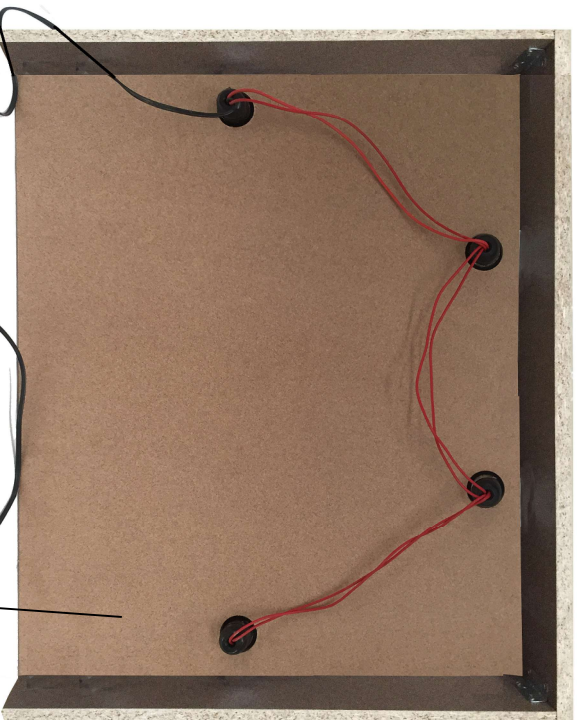

A		Penteadeira Los Angeles
	Pf 4x4/45	Siga a sequencia numérica:
C		
	Pf 3,5 x 14	
F		
	6	
J		
	(Para Gavetas)	
S		
	(Para Tampa)	
O		
	Aba	
K		
	350mm	
D		
	Pf 6 x 12	
L		
	6	
Q		
	10x10	
R		
	13x15 de gesso	
	12	

Penteadeira
Los Angeles
Siga a sequencia
numérica:

O ESPELHO SÓ DEVE SER COLADO DEPOIS DE TODA A MONTAGEM ESTIVER FINALIZADA.

- Limpe bem a parte de trás do espelho com um pano seco.
- Corte o rolo de fita dupla face em 6 pedaços de 10cm cada.
- Tire a camada de proteção da fita e cole a fita no espelho.
- Limpe bem o painel da penteadeira com um pano seco.
- Cole o espelho no painel.
- Após encostar o espelho no painel não será possível mudar ele de posição, então, analise bem antes!
- Limpe a parte posterior do espelho a fundo com um pano seco.
- Cortar el rolo de doble cara en 6 piezas de 10 cm cada una.
- Retire la capa protectora de la cinta y pegue la cinta en el espejo.
- Limpe el tocador con un paño seco.
- Pegue el espejo al panel.
- Después de tocar el espejo con el panel, ya no será posible cambiar su posición, así que analice lo de antemano!

Coloque a Gavetas no esquadro antes de pregar o fundo

Use somente lâmpadas de led, de preferência até 3w. Outros tipos de lâmpadas geram aquecimento, o que pode causar algum incêndio!
A INSTALAÇÃO ELÉTRICA DEVE SER REALIZADA POR ELETRICISTA.

Use solo lâmparas led, preferiblemente de hasta 3w. ¡Otros tipos de lámparas generan calor, lo que puede provocar un incendio!
LA INSTALACIÓN ELÉCTRICA DEBE REALIZARLA UN ELECTRICISTA.

4 Suporte E27 para lâmpadas