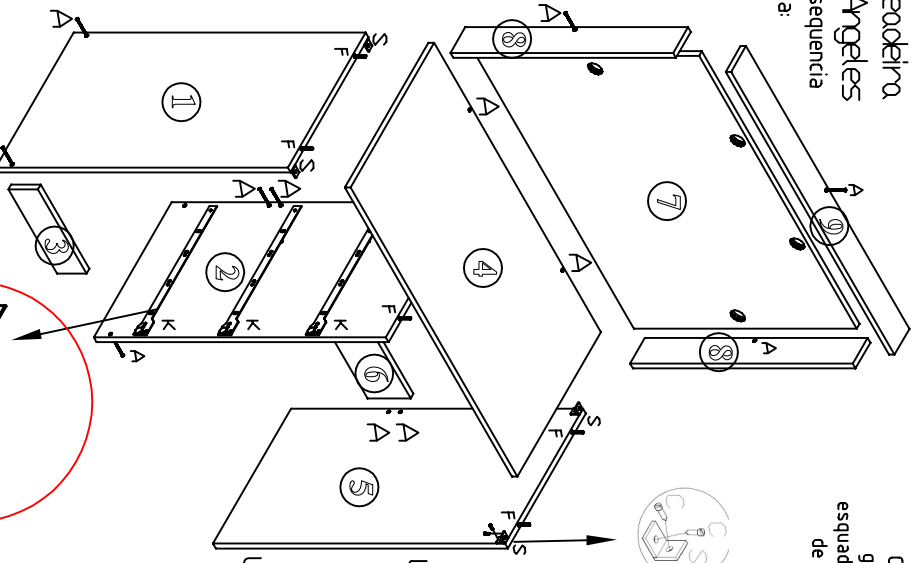

A		Penteadeira Los Angeles
	Pf 4x4/45	Siga a sequencia numérica:
C		
	Pf 3,5 x 14	
F		
	6	
J		
	(Para Gavetas)	
S		
	(Para Tampa)	
O		
	Aba	
K		
	350mm	
D		
	Pf 6 x 12	
L		
	6	
Q		
	10x10	
R		
	13x15 de gesso	
	12	

Penteadeira
Los Angeles
Siga a sequencia
numérica:

O ESPELHO SÓ DEVE SER COLADO DEPOIS DE TODA A MONTAGEM ESTIVER FINALIZADA.

- Limpe bem a parte de trás do espelho com um pano seco.
- Corte o rolo de fita dupla face em 6 pedaços de 10cm cada.
- Tire a camada de proteção da fita e cole a fita no espelho.
- Limpe bem o painel da penteadeira com um pano seco.
- Cole o espelho no painel.
- Após encostar o espelho no painel não será possível mudar ele de posição, então, analise bem antes!
- Limpe a parte posterior do espelho a fundo com um pano seco.
- Cortar el rolo de doble cara en 6 piezas de 10 cm cada una.
- Retire la capa protectora de la cinta y pegue la cinta en el espejo.
- Limpe el tocador con un paño seco.
- Pegue el espejo al panel.
- Después de tocar el espejo con el panel, ya no será posible cambiar su posición, así que analice lo de antemano!