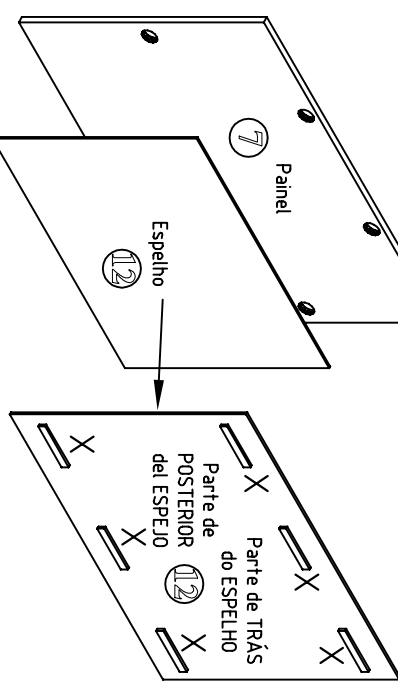

A		Penteadeira Los Angeles
	Pf 4x4/45	Siga a sequencia numérica:
C		
	Pf 3,5 x 14	
F		
	6	
J		
	(Para Gavetas)	
S		
	(Para Tampa)	
O		
	Aba	
K		
	350mm	
D		
	Pf 6 x 12	
L		
	6	
Q		
	10x10	
R		
	13x15 de gesso	
	12	

Penteadeira
Los Angeles
Siga a sequencia
numérica:

O ESPELHO SÓ DEVE SER COLADO DEPOIS DE TODA A MONTAGEM ESTIVER FINALIZADA.

- Limpe bem a parte de trás do espelho com um pano seco.
- Corte o rolo de fita dupla face em 6 pedaços de 10cm cada.
- Tire a camada de proteção da fita e cole a fita no espelho.
- Limpe bem o painel da penteadeira com um pano seco.
- Cole o espelho no painel.
- Após encostar o espelho no painel não será possível mudar ele de posição, então, analise bem antes!
- Limpe a parte posterior do espelho a fundo com um pano seco.
- Cortar el rolo de doble cara en 6 piezas de 10 cm cada una.
- Retire la capa protectora de la cinta y pegue la cinta en el espejo.
- Limpe el tocador con un paño seco.
- Pegue el espejo al panel.
- Después de tocar el espejo con el panel, ya no será posible cambiar su posición, así que analice lo de antemano!