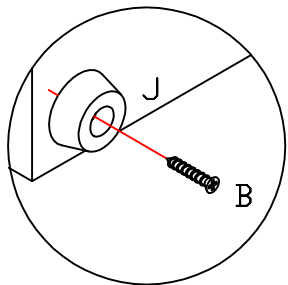

"GARANTIA POR DEFEITO DE FABRICAÇÃO 3 MESES."

FERRAGEM

	CÓD.	FERRAGEM	QTDE
A	4404	 PARAFUSO BRANCO 4,0x48	08
A	4042	 ZINCO PRETO 4,0x48	08
A	2592	 ZINCO BRANCO 4,0x48	08
B	379	 PARAFUSO PANELA 4,0x30	02
C	1802	 CAVILHA 6x30	22
D	1901	 SAPATA DESLIZADERA PRETA	04
E	149	 PREGOS 12x15	05
F	41	 COLA P/ CAVILHAS	01
G	58	 ETIQUETA MARCA "KAPPEBERG"	01
H	2170	 TAMBORE MINIFIX	18
I	2170	 PARAFUSO MINIFIX	18
J	2618	 PEZINHO 40x20 C/ FURDO 5mm	02
K	2347	 TAMPA MINIFIX BRANCA	18
K	8105	 TAMPA MINIFIX PRETA	12
K	9845	 TAMPA MINIFIX TABACO	06
K	14855	 TAMPA MINIFIX CARVALHO	12
K	8090	 TAMPA MINIFIX TECA ITALIA	06
L	167	 7,0x50	03
M	248	 CHAVE ALLEN	01
N	48	 TAMPA P/ ESTRUTURAL PRETO	03
N	1493	 TAMPA P/ ESTRUTURAL BRANCO	03
N	14978	 TAMPA P/ ESTRUTURAL CARVALLE	03

- 18406-LATERAL ESQUERDA
- 18407-LATERAL DIREITA
- 18408-DIVISORIA
- 18409-TAMPO DA CPU
- 18410-TAMPO
- 18411-PRATELEIRA EXTERNA
- 18412-PRATELEIRA DA CPU
- 18413-REFORÇO
- 18414-COSTA

"OBS: Para solicitar assistência técnica, utilize o código das peças indicada."

"OBS: Para solicitar assistência técnica, utilize o código da ferragem indicada."

DETALHE MINIFIX

SAPATA

DETALHE DA SAPATA
FIXA COM PARAFUSO

DETALHE DA
TAMPA "CPL"

FIXAR A COSTA NAS LATERAIS
E NO TAMPO, E A PRATELEIRA
NA COSTA.