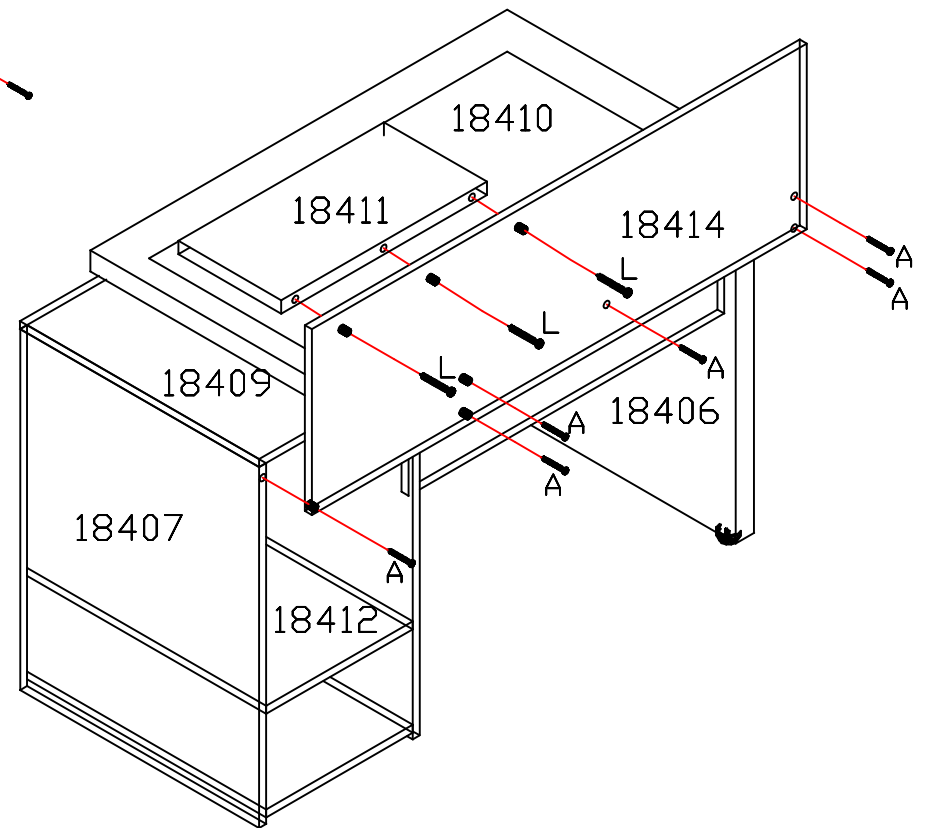

DETALHE MINIFIX

FIXAR A COSTA NAS LATERAIS
E NO TAMPO, E A PRATELEIRA
NA COSTA.