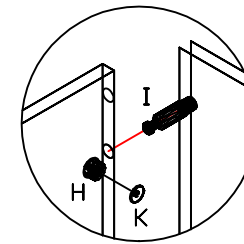

DETALHE MINIFIX