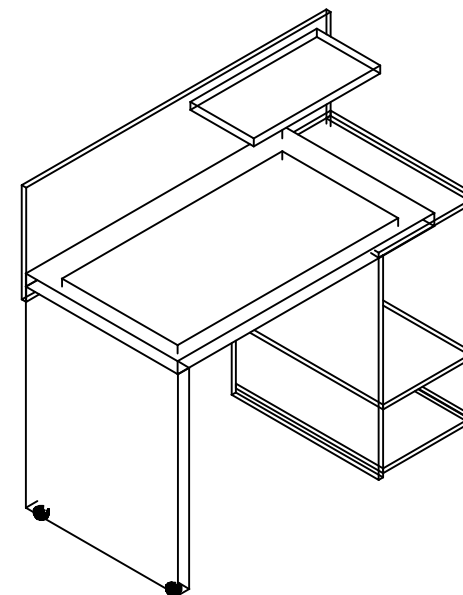

"GARANTIA POR DEFEITO DE FABRICAÇÃO 3 MESES."

FERRAGEM

	CÓD.	FERRAGEM	QTDE
A	4404	 PARAFUSO BRANCO 4,0x48	08
A	4042	 ZINCO PRETO 4,0x48	08
A	2592	 ZINCO BRANCO 4,0x48	08
B	379	 PARAFUSO PANELA 4,0x30	02
C	1802	 CAVILHA 6x30	22
D	1901	 SAPATA DESLIZADERA PRETA	04
E	149	 PREGOS 12x15	05
F	41	 COLA P/ CAVILHAS	01
G	58	 ETIQUETA MARCA "KAPPEBERG"	01
H	2170	 TAMBORE MINIFIX	18
I	2170	 PARAFUSO MINIFIX	18
J	2618	 PEZINHO 40x20 C/ FURDO 5mm	02
K	2347	 TAMPA MINIFIX BRANCA	18
K	8105	 TAMPA MINIFIX PRETA	12
K	9845	 TAMPA MINIFIX TABACO	06
K	14855	 TAMPA MINIFIX CARVALHO	12
K	8090	 TAMPA MINIFIX TECA ITALIA	06
L	167	 7,0x50	03
M	248	 CHAVE ALLEN	01
N	48	 TAMPA P/ ESTRUTURAL PRETO	03
N	1493	 TAMPA P/ ESTRUTURAL BRANCO	03
N	14978	 TAMPA P/ ESTRUTURAL CARVALLE	03

- 18406-LATERAL ESQUERDA
- 18407-LATERAL DIREITA
- 18408-DIVISORIA
- 18409-TAMPO DA CPU
- 18410-TAMPO
- 18411-PRATELEIRA EXTERNA
- 18412-PRATELEIRA DA CPU
- 18413-REFORÇO
- 18414-COSTA

"OBS: Para solicitar assistência técnica, utilize o código das peças indicada."