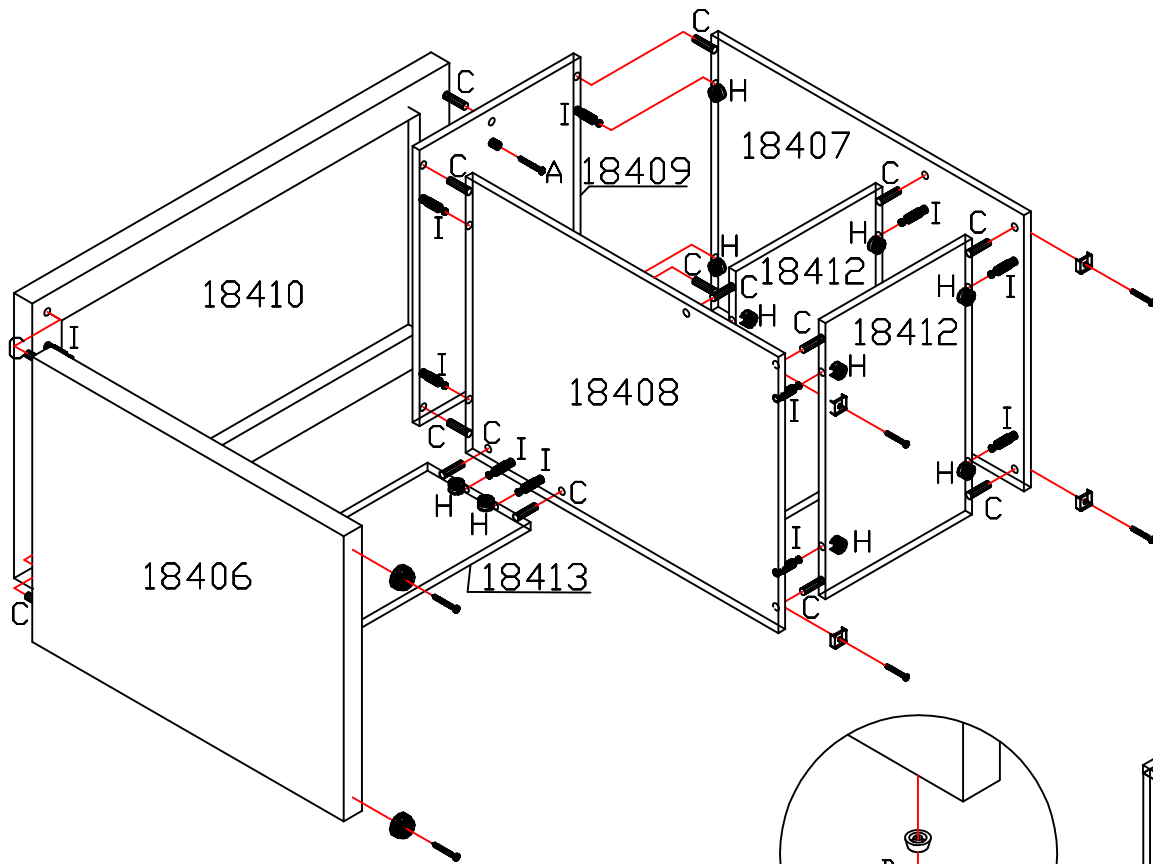

"GARANTIA POR DEFEITO DE FABRICAÇÃO 3 MESES."

FERRAGEM

	CÓD.	FERRAGEM	QTDE
A	4404	 PARAFUSO BRANCO 4,0x48	08
A	4042	 ZINCO PRETO 4,0x48	08
A	2592	 ZINCO BRANCO 4,0x48	08
B	379	 PARAFUSO PANELA 4,0x30	02
C	1802	 CAVILHA 6x30	22
D	1901	 SAPATA DESLIZADERA PRETA	04
E	149	 PREGOS 12x15	05
F	41	 COLA P/ CAVILHAS	01
G	58	 ETIQUETA MARCA "KAPPEBERG"	01
H	2170	 TAMBORE MINIFIX	18
I	2170	 PARAFUSO MINIFIX	18
J	2618	 PEZINHO 40x20 C/ FURDO 5mm	02
K	2347	 TAMPA MINIFIX BRANCA	18
K	8105	 TAMPA MINIFIX PRETA	12
K	9845	 TAMPA MINIFIX TABACO	06
K	14855	 TAMPA MINIFIX CARVALHO	12
K	8090	 TAMPA MINIFIX TECA ITALIA	06
L	167	 7,0x50	03
M	248	 CHAVE ALLEN	01
N	48	 TAMPA P/ ESTRUTURAL PRETO	03
N	1493	 TAMPA P/ ESTRUTURAL BRANCO	03
N	14978	 TAMPA P/ ESTRUTURAL CARVALLE	03

- 18406-LATERAL ESQUERDA
- 18407-LATERAL DIREITA
- 18408-DIVISORIA
- 18409-TAMPO DA CPU
- 18410-TAMPO
- 18411-PRATELEIRA EXTERNA
- 18412-PRATELEIRA DA CPU
- 18413-REFORÇO
- 18414-COSTA

"OBS: Para solicitar assistência técnica, utilize o código das peças indicada."

"OBS: Para solicitar assistência técnica, utilize o código da ferragem indicada."

DETALHE MINIFIX

SAPATA

DETALHE DA SAPATA
FIXA COM PARAFUSO

DETALHE DA
TAMPA "CPL"

FIXAR A COSTA NAS LATERAIS
E NO TAMPO, E A PRATELEIRA
NA COSTA.