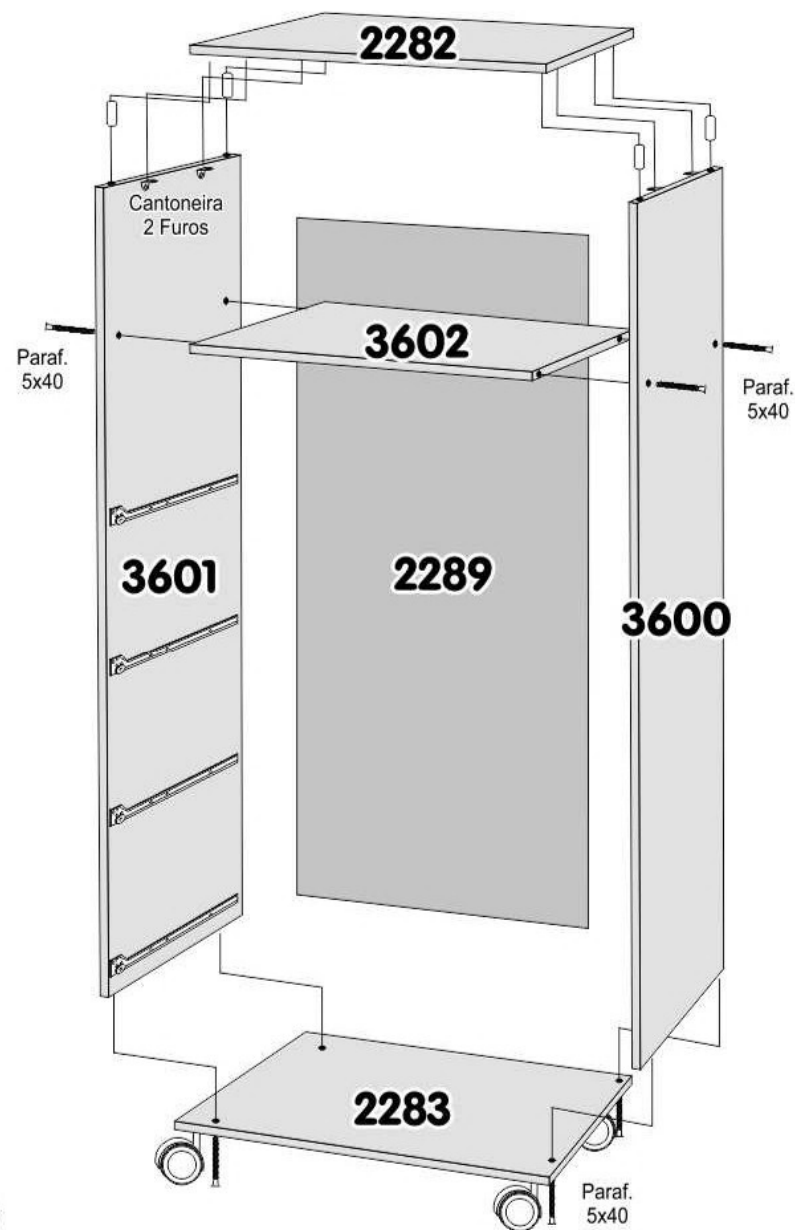

BALCÃO PIAUÍ

CÓD.	COMPONENTES	QTD.
153	PUXADOR CROMADO 128mm	4
553	CORREDIÇA METÁLICA 300mm	4
2282	TAMPO CURIT/PALMAS/PIAUÍ	1
2283	BASE CURIT/PALMAS/PIAUÍ	1
2286	GAV. PEQ. FRUT/BALCÃO	3
2287	TRAS. PEQ. FRUT/BALCÃO	8
2288	FUNDO GAV. PEQ. FRUT/BALCÃO	4
2289	COSTAS FRUT/BALCÃO	1
3047	LAT. GAV. FRUT/BALCÃO	8
3435	GAV. MÉDIA FRUT/BALCÃO	1
3600	LAT. DIR. B. PIAUÍ/VITÓRIA	1
3601	LAT. ESQ. BALCÃO PIAUÍ	1
3602	PRAT. BALCÃO PIAUÍ	1

24 - Paraf. 5x40

08 - Paraf. 3,5x40
Puxador Gaveta

08 - Paraf. 3,5x25
Puxador Porta
e Fixar Gaveta

56 - Paraf. 3,5x14

40 - PREGO 10x10
Costas

04 - CAVILHA 6x30

04 - CANTONEIRAS
2 FUROS

04 - RODÍZIOS