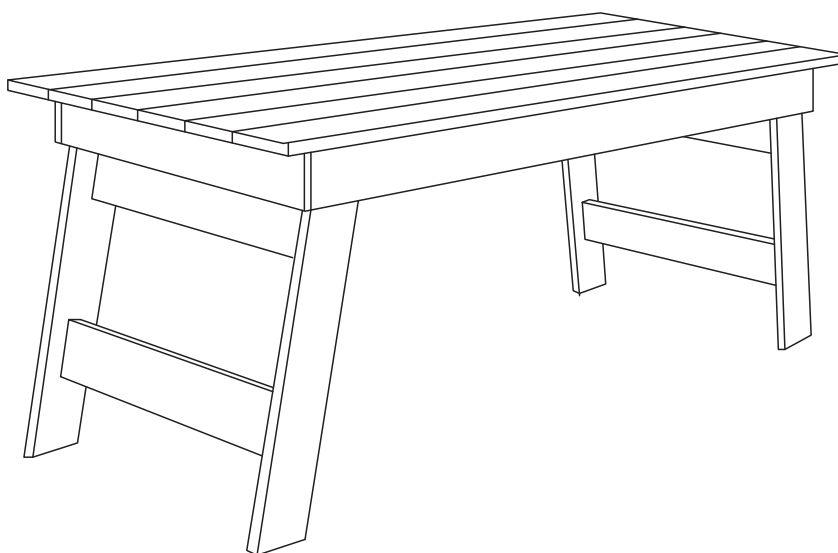

Parabéns por adquirir um móvel com toda naturalidade e rusticidade da madeira

MANUAL DE USO

Mesa Churrasco Gran Rustico REF.: 8001 - 2025/1

*** ATENÇÃO,** produto não requer montagem, apenas desdobrar e usar. Antes de usar certifique-se que os pés estejam totalmente desdobrados e apoiados no piso.