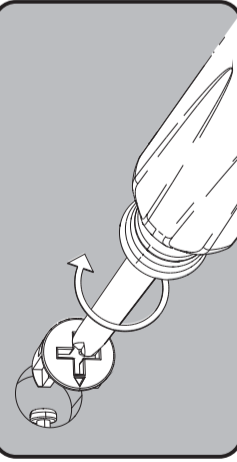

A Cavilha 08 **B** Minifix Ø7x30mm 06
E Corredeira 300mm **G** Parafuso Ø3,5x10mm CC 04

4 Passo
Paso
Step

A Cavilha 04 **F** Corredeira 300mm **G** Parafuso Ø3,5x10mm CC 04

5 Passo
Paso
Step

I Bucha para Rodizio 04 **J** Rodizio RF 40 04

6 Passo
Paso
Step

C Tambor 01

7
Passo
Paso
Step

C  Tambor 01

8
Passo
Paso
Step

H  Parafuso Ø3,5x40mm CP 04

9
Passo
Paso
Step

H  Parafuso Ø3,5x40mm CP 04