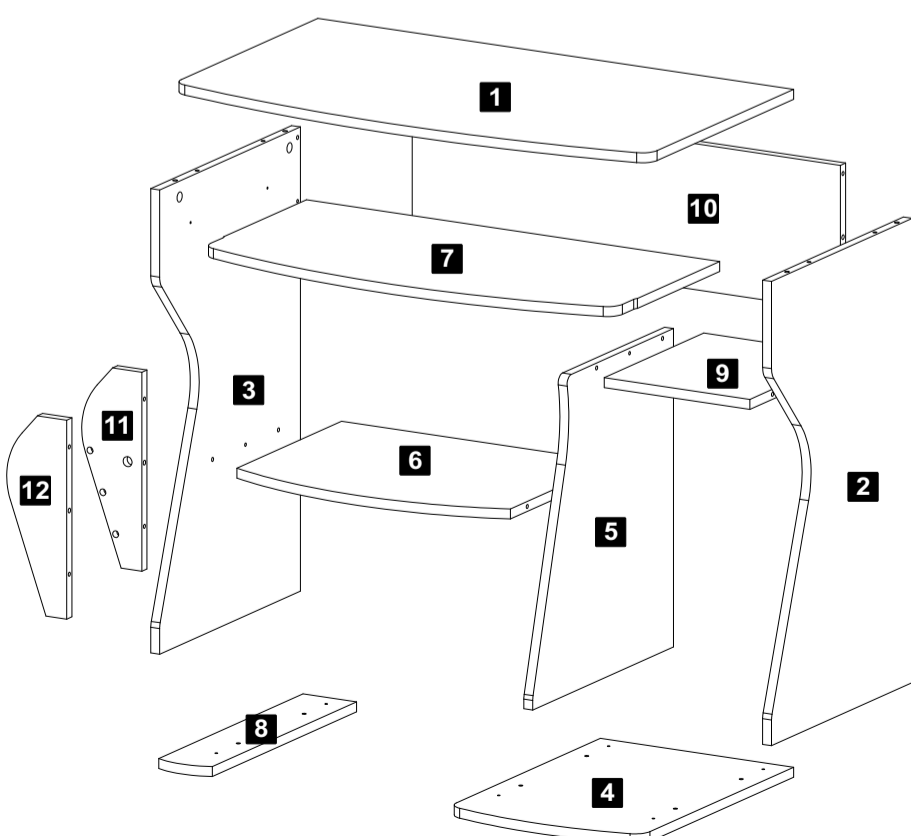

Descrição	Descripción	Description	Qty
1-Tampo (800x460x15mm)	1-Tapa	1-Top	1
2-Lateral direita (700x410x15mm)	2-Lateral derecha	2-Right side	1
3-Lateral esquerda (700x410x15mm)	3-Lateral izquierda	3-Left side	1
4-Base direita (325x460x15mm)	4-Base derecha	4-Right base	1
5-Divisão (480x410x15mm)	5-Divisória	5-Partition	1
6-Prateleira esquerda (460x350x15mm)	6-Anaqueil izquierda	6-Left shelf	1
7-Prateleira teclado (695x350x15mm)	7-Anaqueil teclado	7-Keybord shelf	1
8-Base esquerda (430x90x15mm)	8-Base izquierda	8-Left base	1
9-Prateleira direita (290x245x15mm)	9-Anaqueil derecha	9-Right shelf	1
10-Traseira (720x220x15mm)	10-Trasera	10-Back	1
11-Aba esquerda (300x101x15mm)	11-Aba izquierda	11-Left border	1
12-Aba direita (300x101x15mm)	12-Aba derecha	12-Right border	1