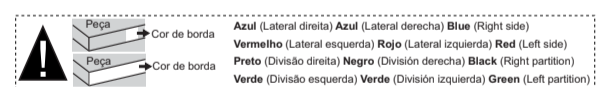

Lista de Materiais Lista de Materiales/ Hardware List

A		Cavilha / Tarugo / Dowel Ø6x30mm	26
B		Minifix / Minifix / Minifix Ø7x30mm	12
C		Tambor / Tambor / Minifix Cam Ø15x12mm	12
D		Tapa furo adesivo / Adhesivo / Hole Cover Ø18mm	06
E		Corrediça / Guia / Slider 300mm	02
F		Corrediça / Guia / Slider 300mm	02

G		Parafuso / Tornillo / Screw Ø3,5x10mm CC - Metal	08
H		Parafuso / Tornillo / Screw Ø3,5x40mm CP	07
I		Bucha / Casquillo / Bushing Ø30x16mm	04
J		Rodizio RF40 s/ trava Rueda RF40 sin trava / RF40 Caster without lock 60x40mm	04
K		Cano / Tubo / Tube Ø10x290mm	03