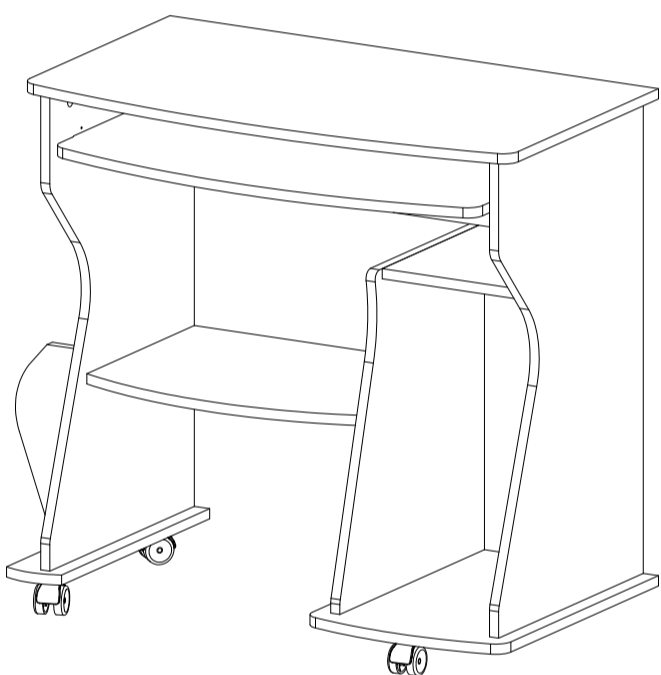

Garantia

Este certificado de Garantia é uma vantagem adicional oferecida ao consumidor, porém para que o mesmo tenha validade é imprescindível que seja apresentada a NOTA FISCAL de compra do produto.

Com este produto, a **Artely** tem como objetivo atender plenamente o proprietário-consumidor, proporcionando a garantia na forma aqui estabelecida, pelo período de três meses a partir da data da nota fiscal de compra. A **Artely** restringe a sua responsabilidade à substituição gratuita das peças defeituosas, em caso de defeitos ou avarias devidamente constatados como sendo de fabricação, durante a vigência desta garantia.

A **Artely** declara a garantia nula e sem efeito se o produto for alterado, adulterado, molhado ou consertado e ainda pela prática de montagem inadequada ou mau uso. Também será considerada nula em casos de força maior, como aqueles causados por agentes da Natureza (chuvas, incêndios, excesso de umidade, cupins,...) e eventos externos como objetos arrastados sobre a superfície do móvel (ex.: TV, DVD, aparelho de som, objetos decorativos...).

Para exercer seus direitos de comprador é importante que antes de montar seu produto você leia com atenção as instruções de cada passo do manual de montagem que acompanha o móvel.

Caso o produto não esteja em conformidade, entre em contato com a loja onde efetuou a compra e faça sua reclamação, apontando os defeitos técnicos observados. Para agilizar o seu atendimento, tenha sempre em mãos o manual de montagem com os respectivos números das peças defeituosas, conforme descritas no manual.