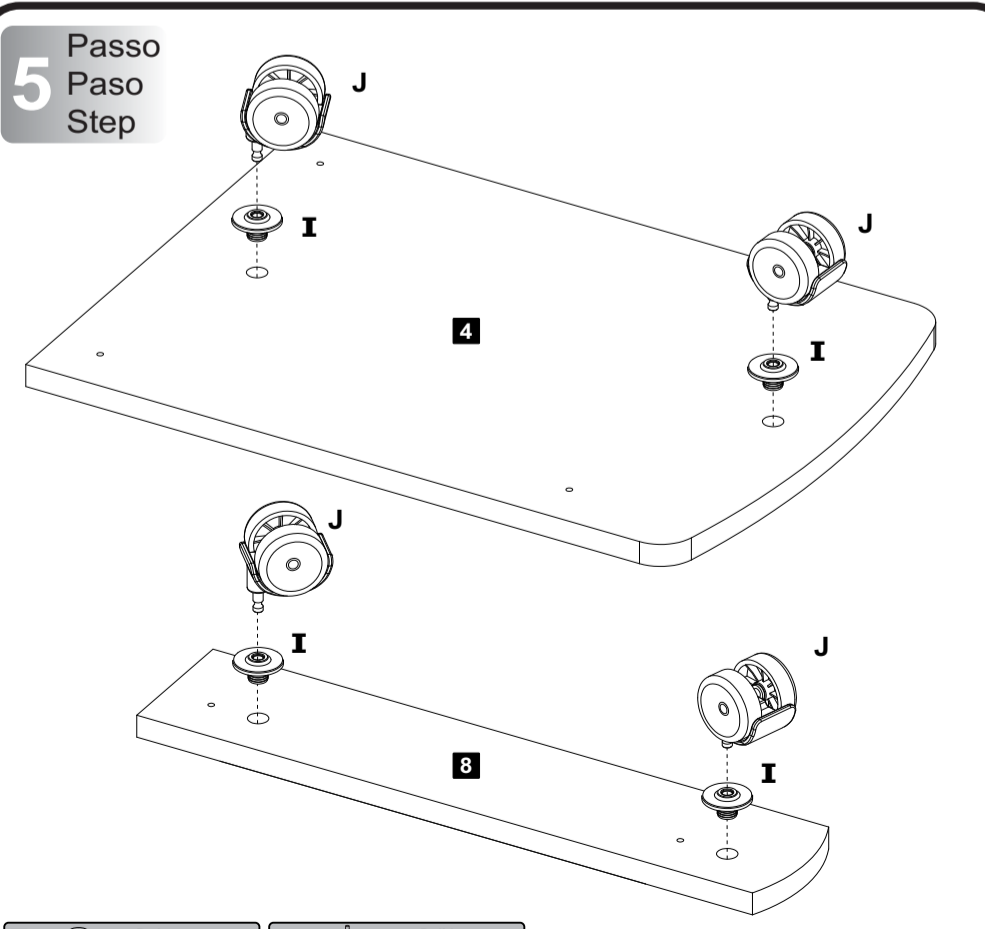

5 Passo
Paso
Step