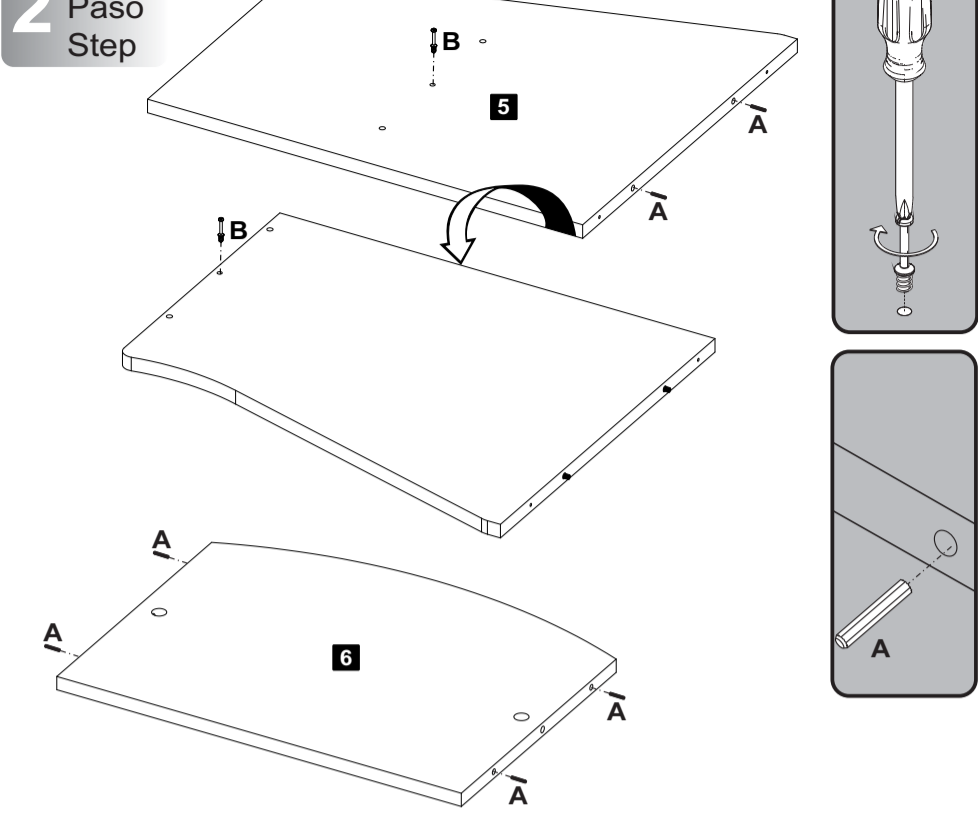

2 Passo
Paso
Step