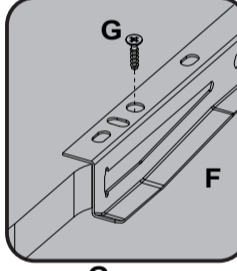

4 Passo
Paso
Step