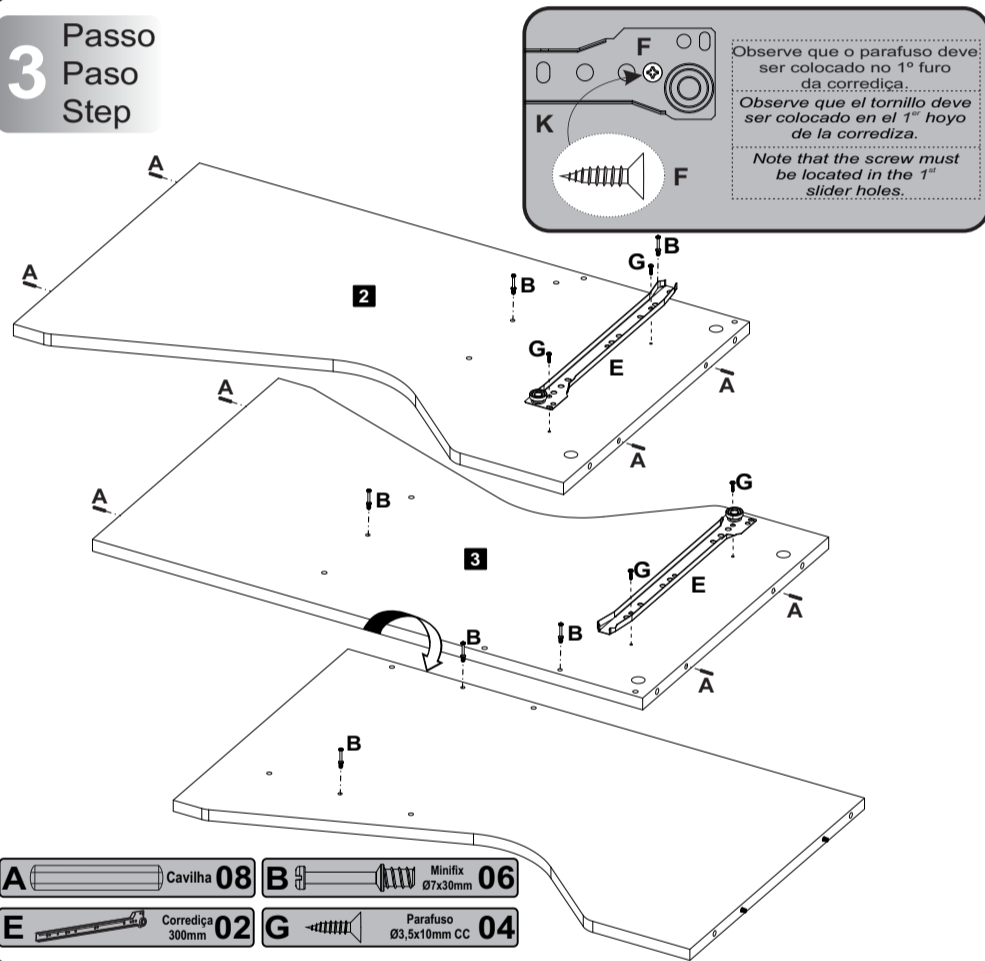

Descrição	Descripción	Description	Qty
1-Tampo (800x460x15mm)	1-Tapa	1-Top	1
2-Lateral direita (700x410x15mm)	2-Lateral derecha	2-Right side	1
3-Lateral esquerda (700x410x15mm)	3-Lateral izquierda	3-Left side	1
4-Base direita (325x460x15mm)	4-Base derecha	4-Right base	1
5-Divisão (480x410x15mm)	5-Divisória	5-Partition	1
6-Prateleira esquerda (460x350x15mm)	6-Anaqueil izquierda	6-Left shelf	1
7-Prateleira teclado (695x350x15mm)	7-Anaqueil teclado	7-Keybord shelf	1
8-Base esquerda (430x90x15mm)	8-Base izquierda	8-Left base	1
9-Prateleira direita (290x245x15mm)	9-Anaqueil derecha	9-Right shelf	1
10-Traseira (720x220x15mm)	10-Trasera	10-Back	1
11-Aba esquerda (300x101x15mm)	11-Aba izquierda	11-Left border	1
12-Aba direita (300x101x15mm)	12-Aba derecha	12-Right border	1

Peça 01 → - O número na borda da peça corresponde ao manual.
- Para retirada do número usar Lustra-Móveis ou Alcool em Gel.
- El número en el borde de la pieza coincide con el manual.
- Use alcohol en gel o lustrador para muebles para eliminar los números.
- The number on the edge of the piece matches the manual.
- Use Alcohol Gel or Furniture Polish to remove the numbers.

1 Passo
Paso
Step

A Cavilha 08 **B** Minifix Ø7x30mm 04

2 Passo
Paso
Step

A Cavilha 06 **B** Minifix Ø7x30mm 02

3 Passo
Paso
Step

Observe que o parafuso deve ser colocado no 1º furo da corredeira.
Observe que el tornillo debe ser colocado en el 1º hoyo de la corredeira.
Note that the screw must be located in the 1st slider holes.