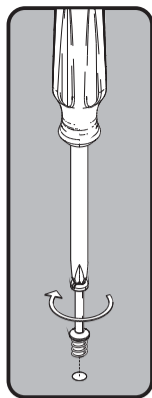

1 Passo
Paso
Step