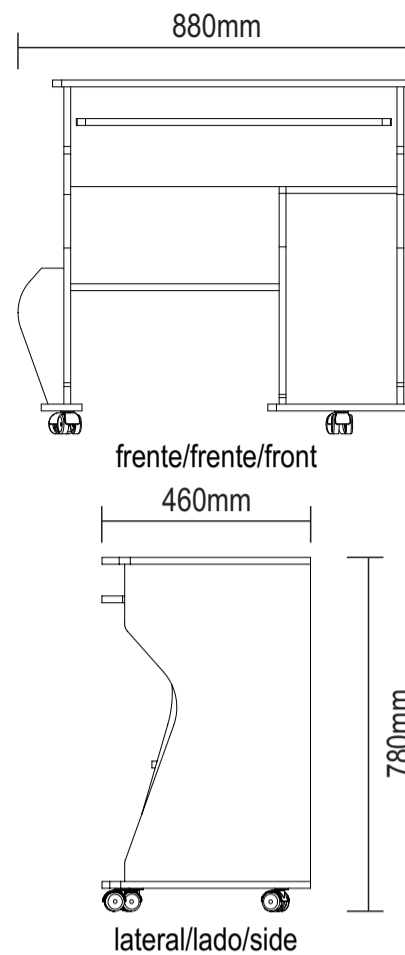

Assista ao vídeo de montagem
Asista al video de montaje
Watch the assembly video

Mesa para Computador 160 II

Mesa para Computadora 160 II / 160 Computer Desk

Versão 1.1 / Versión 1.1 / Version 1.1

www.artely.com.br

Descrição	Descripción	Description	Qty
1-Tampo (800x460x15mm)	1-Tapa	1-Top	1
2-Lateral direita (700x410x15mm)	2-Lateral derecha	2-Right side	1
3-Lateral esquerda (700x410x15mm)	3-Lateral izquierda	3-Left side	1
4-Base direita (325x460x15mm)	4-Base derecha	4-Right base	1
5-Divisão (480x410x15mm)	5-Divisória	5-Partition	1
6-Prateleira esquerda (460x350x15mm)	6-Anaqueil izquierda	6-Left shelf	1
7-Prateleira teclado (695x350x15mm)	7-Anaqueil teclado	7-Keybord shelf	1
8-Base esquerda (430x90x15mm)	8-Base izquierda	8-Left base	1
9-Prateleira direita (290x245x15mm)	9-Anaqueil derecha	9-Right shelf	1
10-Traseira (720x220x15mm)	10-Trasera	10-Back	1
11-Aba esquerda (300x101x15mm)	11-Aba izquierda	11-Left border	1
12-Aba direita (300x101x15mm)	12-Aba derecha	12-Right border	1