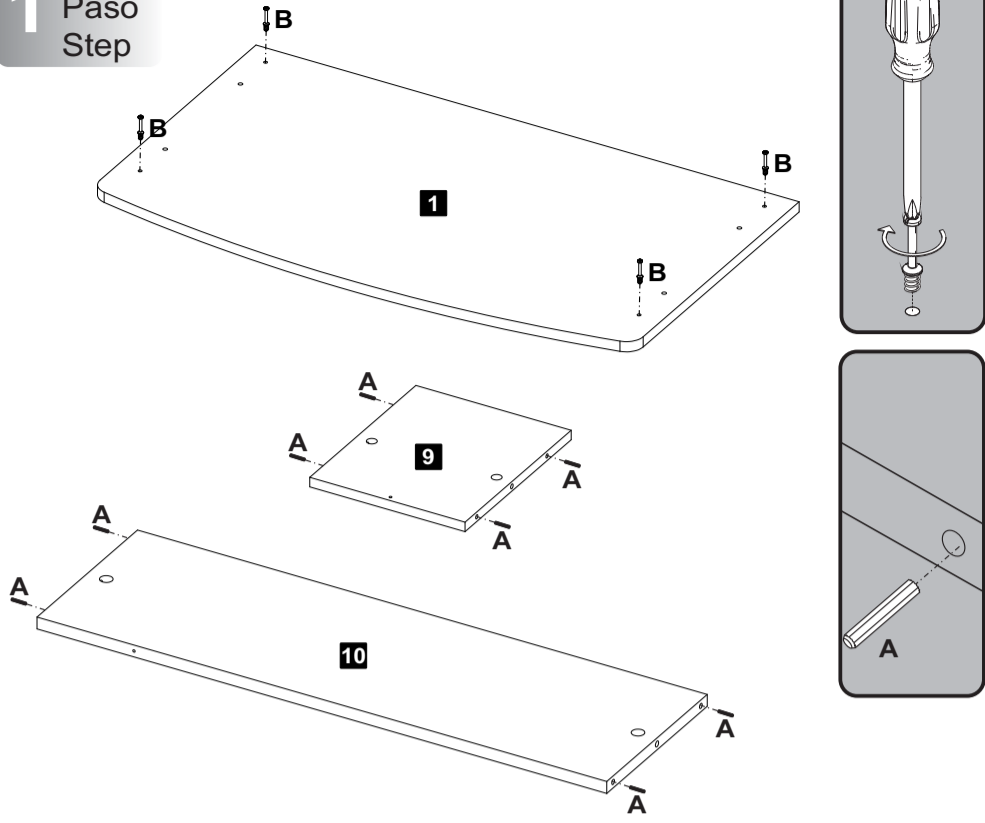

1 Passo
Paso
Step