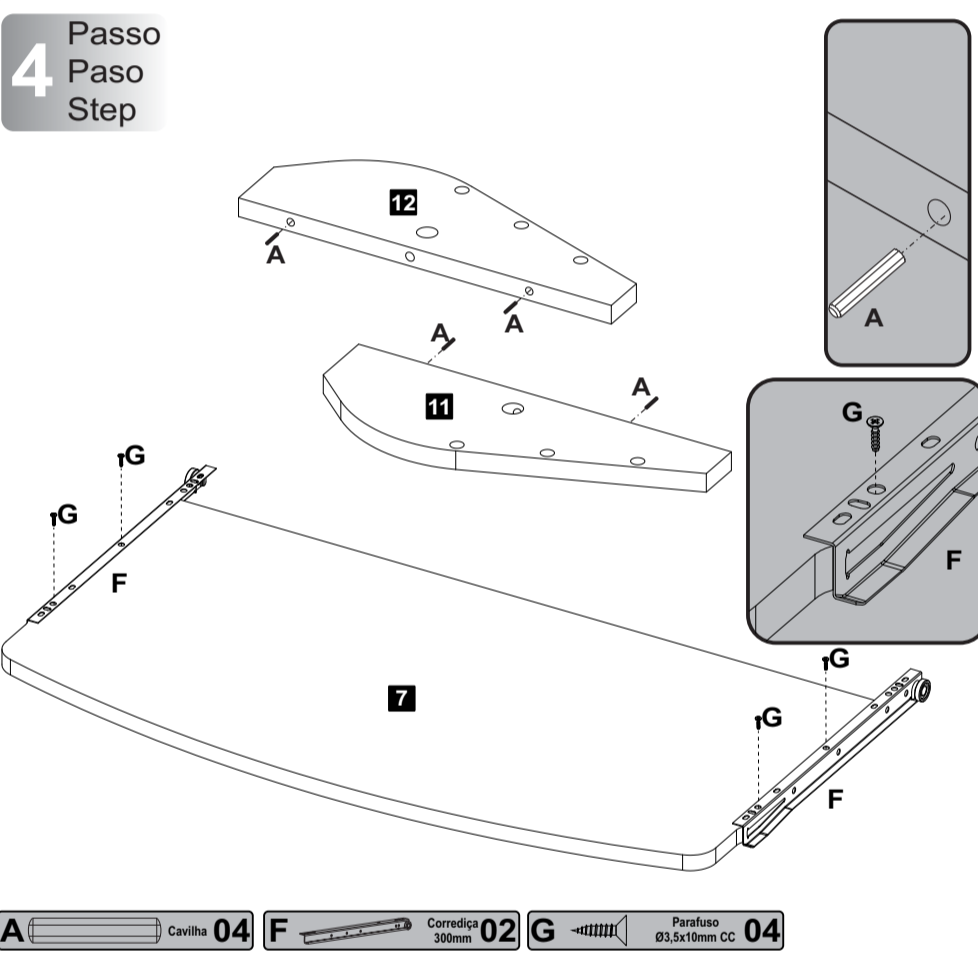

4 Passo
Paso
Step