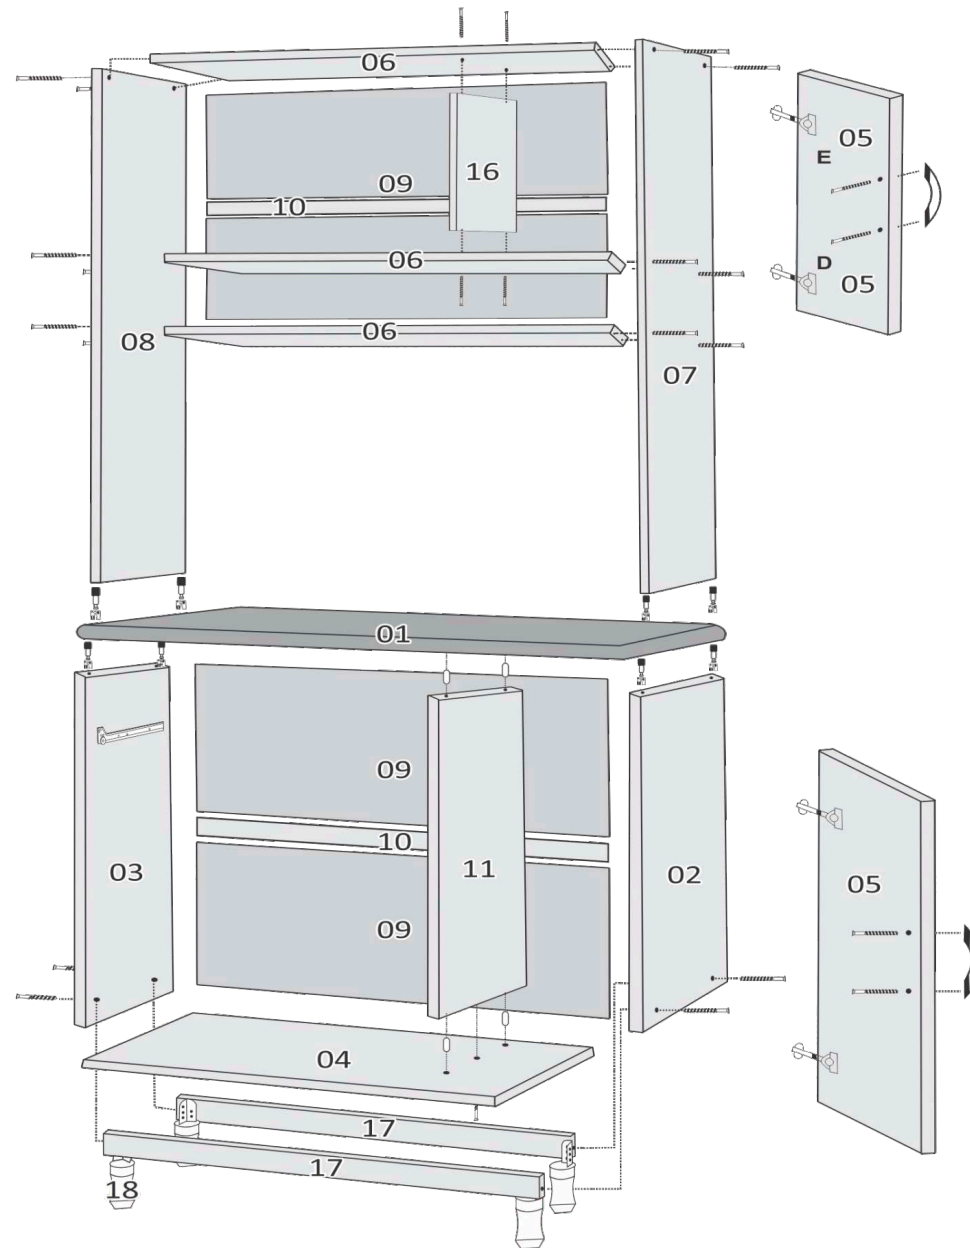

KAIKI MÓVEIS INDÚSTRIA E COMÉRCIO LTDA.

Av. Raul Alves Ferreira, 311 - Centro - Fone/Fax (32) 3577-1198

CEP 36510-000 - Rodeiro - MG

assistência@kakimoveis.com.br

KIT 6 PORTAS LÍRIO

COMPONENTES

- 01 - Tampo
- 02 - Lat. Direita
- 03 - Lat. Esquerda
- 04 - Base
- 05 - Portas
- 06 - Prateleiras
- 07 - Lat. Direita Superior
- 08 - Lat. Esquerda Superior
- 09 - Costas
- 10 - Perfil
- 11 - Divisória Inferior
- 12 - Frente Gaveta
- 13 - Laterais Gaveta
- 14 - Traseiro Gaveta
- 15 - Fundo Gaveta
- 16 - Divisória superior
- 17 - Rodapé
- 18 - Pés