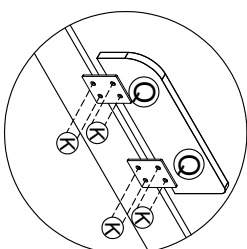

MANUAL DE MONTAGEM - BELICHE PRISMA

Altura	Largura	Comprim.	Dim. do Colchão
1540 MM	925 MM	1980 MM	900 MM

ATENÇÃO SR. MONTADOR: LEIA ATENTAMENTE ESTE MANUAL ANTES DE INICIAR A MONTAGEM.

**VISTA
EXPLODIDA**

KIT ACESSÓRIOS		
CDU.	QTD.	DESCR. / ILUSTRAÇÃO
A	16	PARAFUSO 7,0 X 100 TP 13
B	36	TAMPA CPL 13 MM
C	04	SAPATA ANTI UMIDADE
D	12	PARAFUSO 3,5 X 12 CHATA
E	08	TAMPA CPL 10 MM
F	16	PARAFUSO 1/4 X 90
G	16	PORCA ELÍPTICA
H	40	PREGO 12 X 12 C/C
I	08	PARAFUSO 4,5 X 40 CAB. FLANG.
J	04	PARAFUSO 3,5 X 40
K	08	PARAFUSO 3,5 X 14
L	04	PARAFUSO 7 X 80 OU 90 TP 13
M	04	CAVILHA 12 X 50
N	32	CAVILHA 8 X 30
O	20	SUPORTE SARRAFO
P	04	CHAPA METÁLICA 2 FURROS
Q	02	CHAPA METÁLICA 4 FURROS

OBS: COLOCAR A CHAPINHA DO LADO DE DENTRO DA ESCADA.

LEGENDA		
Nº	DESCRIÇÃO	QTDE
01-A	PÉ INFERIOR	04
01-B	PÉ SUPERIOR	04
02	CABECEIRA RETA	04
03	DEGRAU	02
04	PÉ DA ESCADA	02
05	PROTEÇÃO LATERAL	01
06	BARRA	04
07	TRAVESSA	10
08	RIPA	10