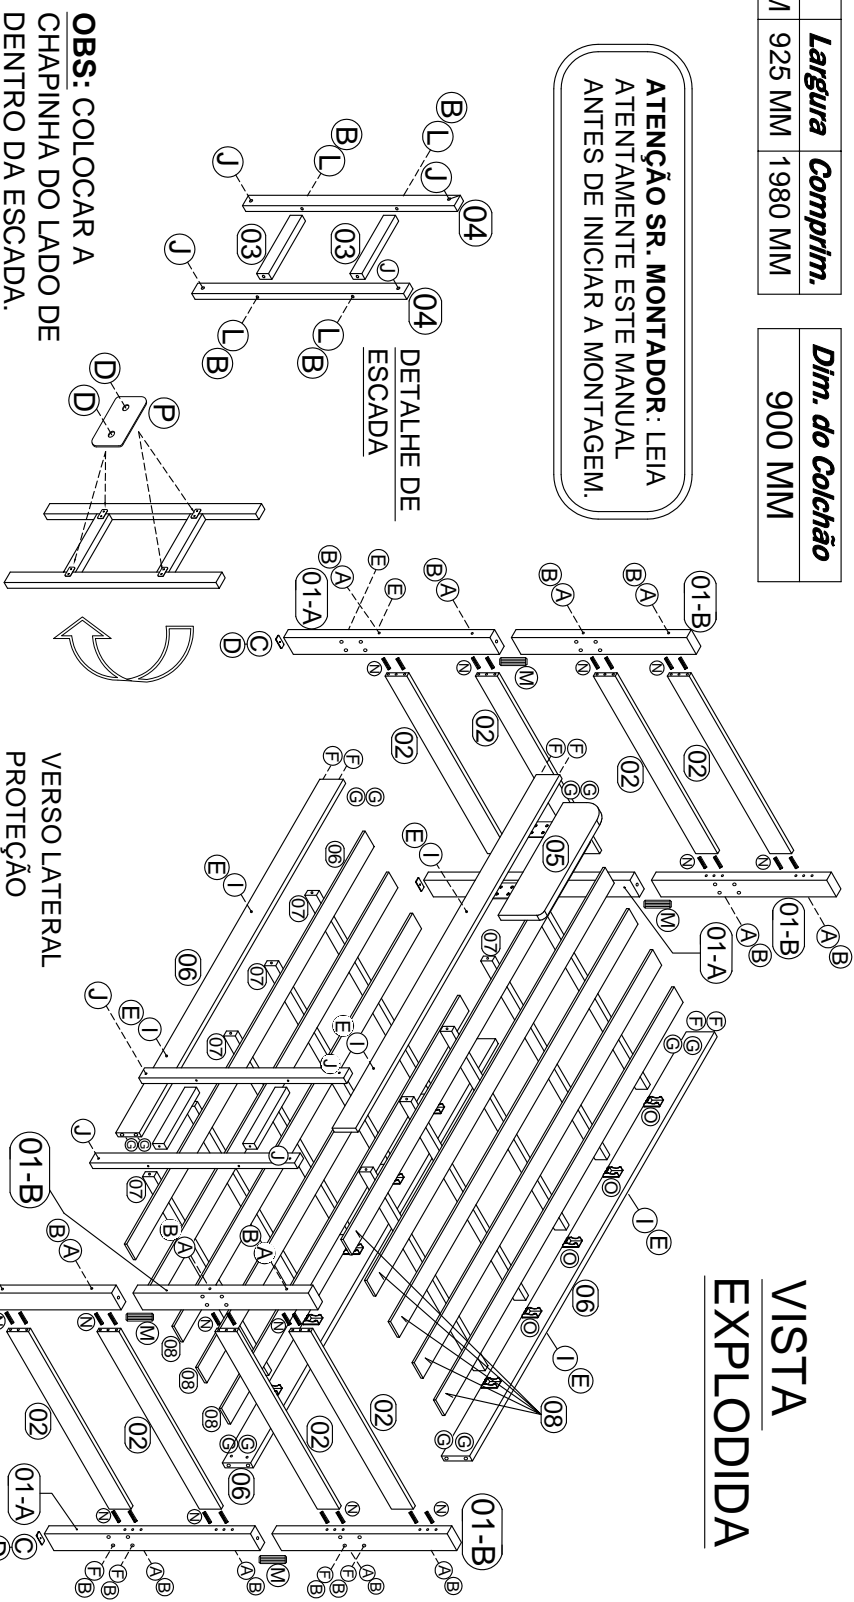

MANUAL DE MONTAGEM - BELICHE PRISMA

Altura	Largura	Comprim.	Dim. do Colchão
1540 MM	925 MM	1980 MM	900 MM

ATENÇÃO SR. MONTADOR: LEIA ATENTAMENTE ESTE MANUAL ANTES DE INICIAR A MONTAGEM.

**VISTA
EXPLODIDA**

KIT ACESSÓRIOS		
CDU.	QTD.	DESCR. / ILUSTRAÇÃO
A	16	PARAFUSO 7,0 X 100 TP 13
B	36	TAMPA CPL 13 MM
C	04	SAPATA ANTI UMIDADE
D	12	PARAFUSO 3,5 X 12 CHATA
E	08	TAMPA CPL 10 MM
F	16	PARAFUSO 1/4 X 90
G	16	PORCA ELÍPTICA
H	40	PREGO 12 X 12 C/C
I	08	PARAFUSO 4,5 X 40 CAB. FLANG.
J	04	PARAFUSO 3,5 X 40
K	08	PARAFUSO 3,5 X 14
L	04	PARAFUSO 7 X 80 OU 90 TP 13
M	04	CAVILHA 12 X 50
N	32	CAVILHA 8 X 30
O	20	SUPORTE SARRAFO
P	04	CHAPA METÁLICA 2 FURROS
Q	02	CHAPA METÁLICA 4 FURROS

OBS: COLOCAR A CHAPINHA DO LADO DE DENTRO DA ESCADA.

LEGENDA		
Nº	DESCRIÇÃO	QTDE
01-A	PÉ INFERIOR	04
01-B	PÉ SUPERIOR	04
02	CABECEIRA RETA	04
03	DEGRAU	02
04	PÉ DA ESCADA	02
05	PROTEÇÃO LATERAL	01
06	BARRA	04
07	TRAVESSA	10
08	RIPA	10