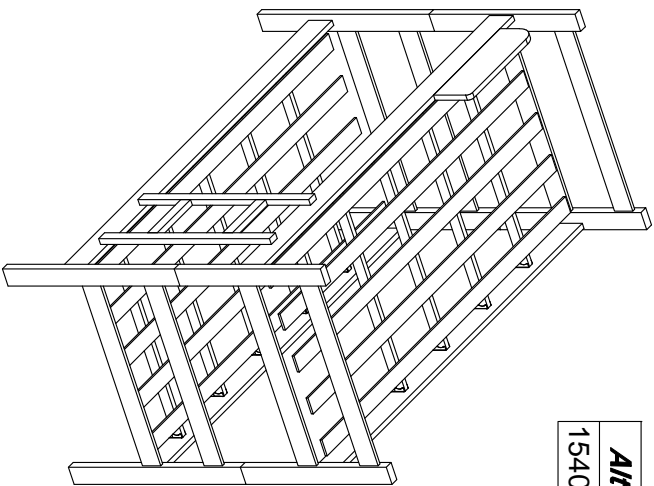

MANUAL DE MONTAGEM - BELICHE PRISMA

Altura	Largura	Comprim.	Dim. do Colchão
1540 MM	925 MM	1980 MM	900 MM

ATENÇÃO SR. MONTADOR: LEIA ATENTAMENTE ESTE MANUAL ANTES DE INICIAR A MONTAGEM.

**VISTA
EXPLODIDA**

OBS: COLOCAR A CHAPINHA DO LADO DE DENTRO DA ESCADA.

LEGENDA		
Nº	DESCRIÇÃO	QTDE
01-A	PÉ INFERIOR	04
01-B	PÉ SUPERIOR	04
02	CABECEIRA RETA	04
03	DEGRAU	02
04	PÉ DA ESCADA	02
05	PROTEÇÃO LATERAL	01
06	BARRA	04
07	TRAVESSA	10
08	RIPA	10