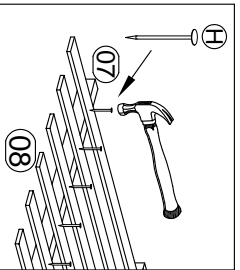

MANUAL DE MONTAGEM - BELICHE PRISMA

Altura	Largura	Comprim.	Dim. do Colchão
1540 MM	925 MM	1980 MM	900 MM

ATENÇÃO SR. MONTADOR: LEIA ATENTAMENTE ESTE MANUAL ANTES DE INICIAR A MONTAGEM.

**VISTA
EXPLODIDA**

KIT ACESSÓRIOS		
CDU.	QTD.	DESCR. / ILUSTRAÇÃO
A	16	PARAFUSO 7,0 X 100 TP 13
B	36	TAMPA CPL 13 MM
C	04	SAPATA ANTI UMIDADE
D	12	PARAFUSO 3,5 X 12 CHATA
E	08	TAMPA CPL 10 MM
F	16	PARAFUSO 1/4 X 90
G	16	PORCA ELÍPTICA
H	40	PREGO 12 X 12 C/C
I	08	PARAFUSO 4,5 X 40 CAB. FLANG.
J	04	PARAFUSO 3,5 X 40
K	08	PARAFUSO 3,5 X 14
L	04	PARAFUSO 7 X 80 OU 90 TP 13
M	04	CAVILHA 12 X 50
N	32	CAVILHA 8 X 30
O	20	SUPORTE SARRAFO
P	04	CHAPA METÁLICA 2 FURROS
Q	02	CHAPA METÁLICA 4 FURROS

OBS: COLOCAR A CHAPINHA DO LADO DE DENTRO DA ESCADA.

LEGENDA		
Nº	DESCRIÇÃO	QTDE
01-A	PÉ INFERIOR	04
01-B	PÉ SUPERIOR	04
02	CABECEIRA RETA	04
03	DEGRAU	02
04	PÉ DA ESCADA	02
05	PROTEÇÃO LATERAL	01
06	BARRA	04
07	TRAVESSA	10
08	RIPA	10