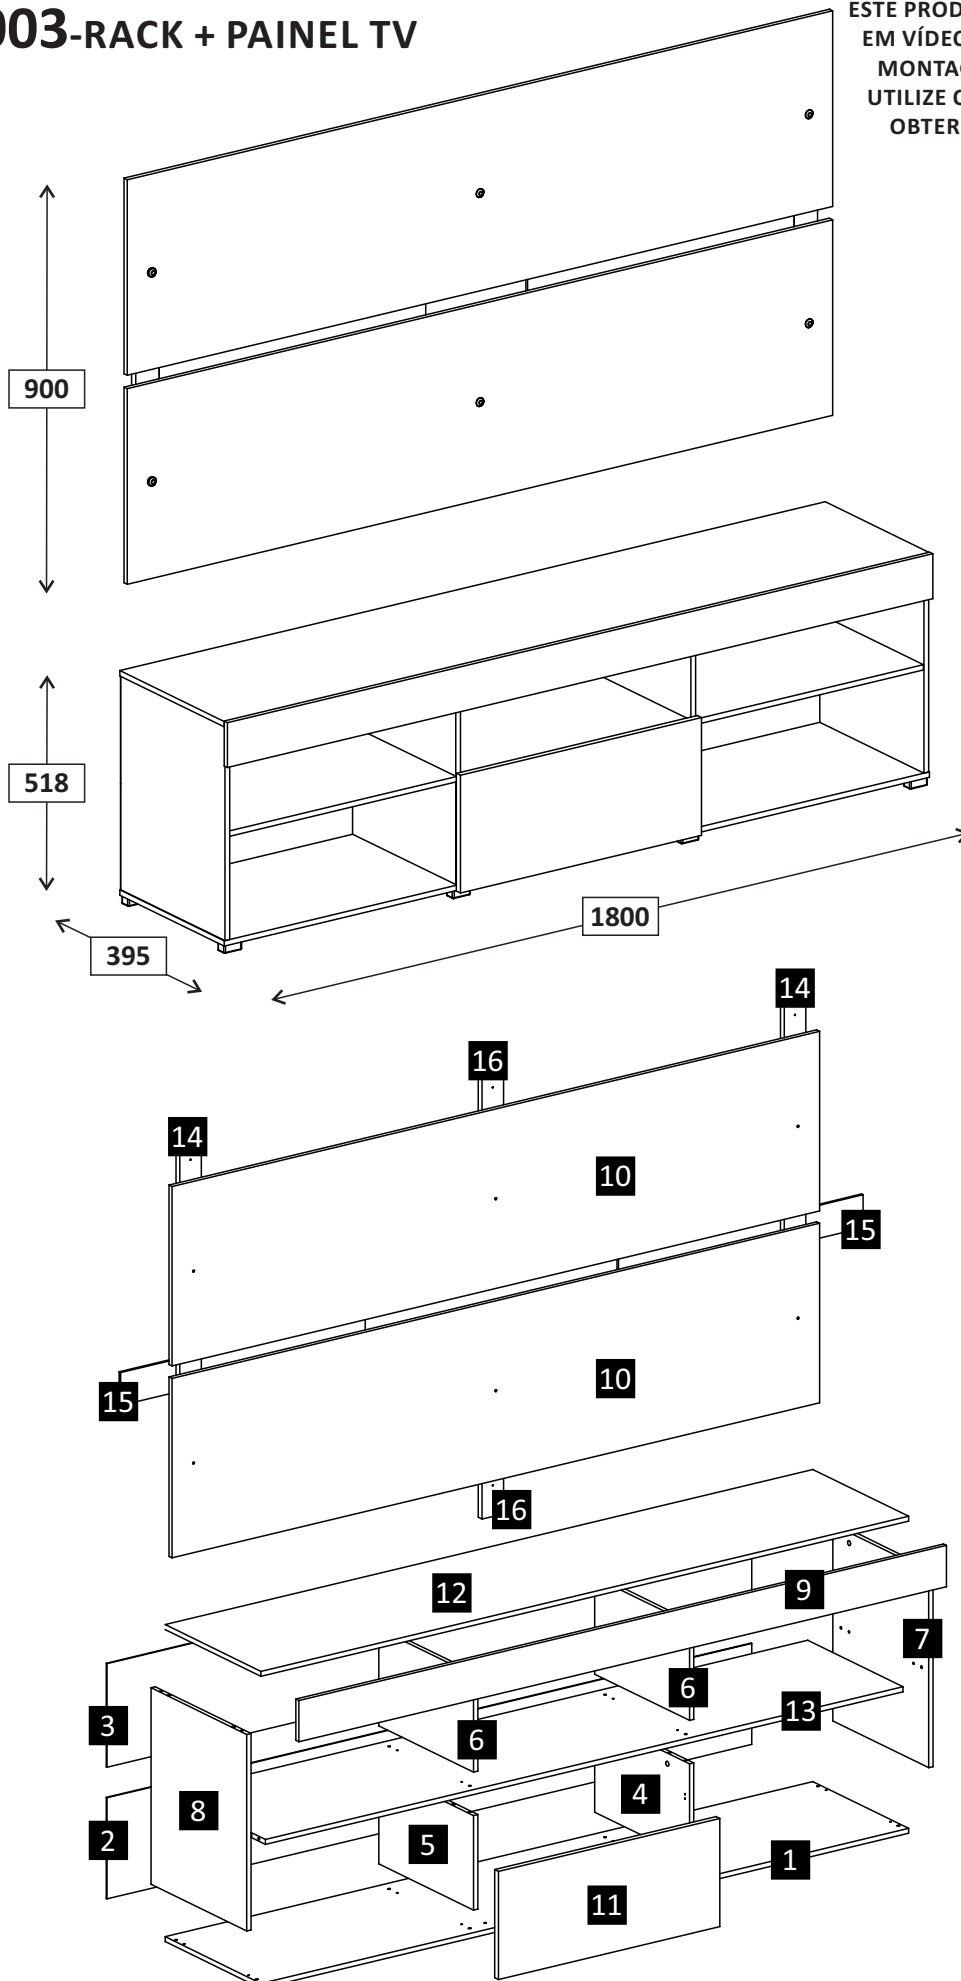

REF. 7003-RACK + PAINEL TV

ESTE PRODUTO POSSUI INSTRUÇÕES EM VÍDEO PARA LHE AUXILIAR NA MONTAGEM DOS ACESSÓRIOS. UTILIZE O QR CODE ABAIXO PARA OBTER MAIS INFORMAÇÕES.

TABELA DE ACESSÓRIOS

A		PARAFUSO CC Ø3.5 X 12MM-MET (04 UN)
B		PARAFUSO CP Ø3.5 X 14MM-MET (16 UN)
C		PARAFUSO CC Ø3.5 X 25MM-MET (28 UN)
D		PARAFUSO RM CF Ø4.0 X 22MM-MET (04 UN)
E		PARAFUSO CF Ø3.5 X 25MM-MET (05 UN)
F		PARAFUSO CC Ø4.5 X 40MM-MET (12 UN)
G		PARAFUSO CC Ø5.0 X 70MM-MET (06 UN)
H		PINO MINIFIX Ø6.0 X 35MM-MET (16 UN)
I		CAVILHA Ø6.0 X 30MM-MAD (28 UN)
J		PREGO 10 X 10-MET (62 UN)
K		TRAPÉZIO-PLA (05 UN)
L		TAMPA PROTEÇÃO E ACABAMENTO-MET (06 UN)
M		TAMBOR MINIFIX Ø15MM-MET (16 UN)
N		BUCHA Ø8MM-PLA (06 UN)
O		FIXADOR COSTAS 15 X 13 X 1MM-MET (18 UN)
P		BATENTE SILICONE 2MM-PLA (02 UN)
Q		PORCA Ø4MM-MET (04 UN)
R		SAPATA RETANGULAR 45 X 25 X 18MM-PLA (08 UN)
S		ARRUELA-MET (06 UN)
T		DOBRADIÇA SOBREP. TOTAL Ø26MM-MET (02 UN)
U		ARTICULADOR-MET (01 UN)

LISTA DE PEÇAS

IT	DESCRIÇÃO	ESP	LARG	COMP	MAT.	QT
1	BASE	12	380	1800	MDP	1
2	COSTA INFERIOR	3	245	1792	MDF	1
3	COSTA SUPERIOR	3	251	1792	MDF	1
4	DIVISÓRIA INFERIOR DIREITA	12	229	376	MDP	1
5	DIVISÓRIA INFERIOR ESQUERDA	12	229	376	MDP	1
6	DIVISÓRIA SUPERIOR	12	235	376	MDP	2
7	LATERAL DIREITA	12	380	476	MDP	1
8	LATERAL ESQUERDA	12	380	476	MDP	1
9	MONTANTE	12	100	1800	MDP	1
10	PAINEL	12	435	1800	MDP	2
11	PORTA	15	615	262	MDP	1
12	TAMPO	12	380	1800	MDP	1
13	TAMPO INTERMEDIÁRIO	12	378	1772	MDP	1
14	TIRA	15	60	840	MDP	2
15	TIRA DETALHE	6	80	680	MDP	2
16	TIRA MENOR	15	60	375	MDP	2