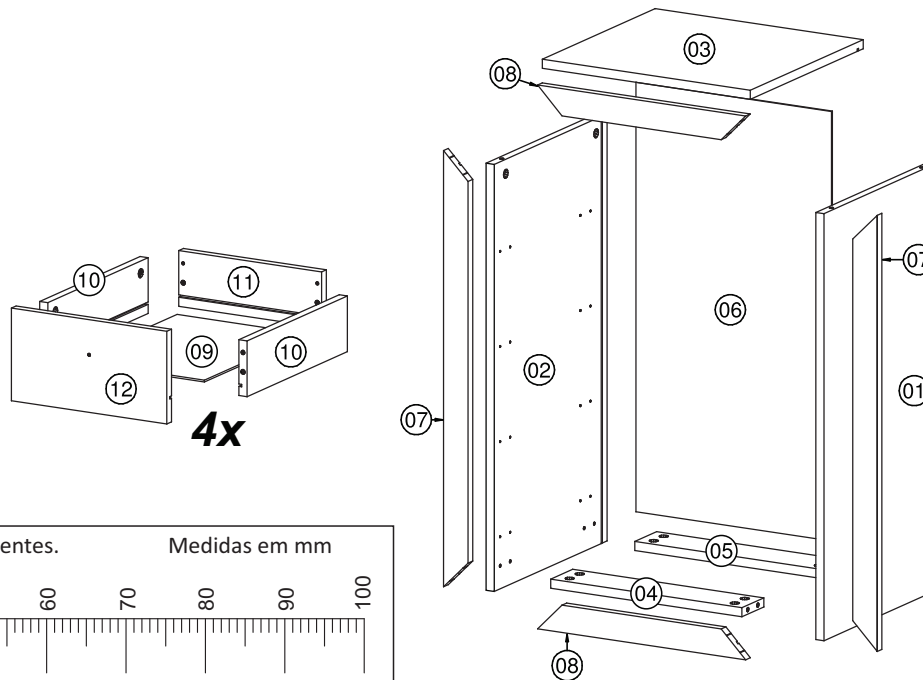

Revisão: 01
Data: 01/01/2017

Lista de peças / Lista de piezas

CÓD	DESCRIÇÃO	QTD	M. PRIMA	DIMENSÕES
01	Lateral Direita	1	MDP 15mm	705x360x15
02	Lateral Esquerda	1	MDP 15mm	705x360x15
03	Tampo	1	MDP 15mm	383x360x15
04	Rodapé Dianteiro	1	MDP 15mm	352x70x15
05	Rodapé Traseiro	1	MDP 15mm	352x70x15
06	Costa	1	Chapa Dura 3mm	709x360x3
07	Travessa Lateral	2	MDP 15mm	720x45x15
08	Travessa Frontal	2	MDP 15mm	383x45x15
09	Fundo Gaveta	4	Chapa Dura 3mm	329x240x3
10	Lateral Gaveta	8	MDP 15mm	320x92x15
11	Costa Gaveta	4	MDP 15mm	263x92x15
12	Frente Gaveta	4	MDP 15mm	153x286x15