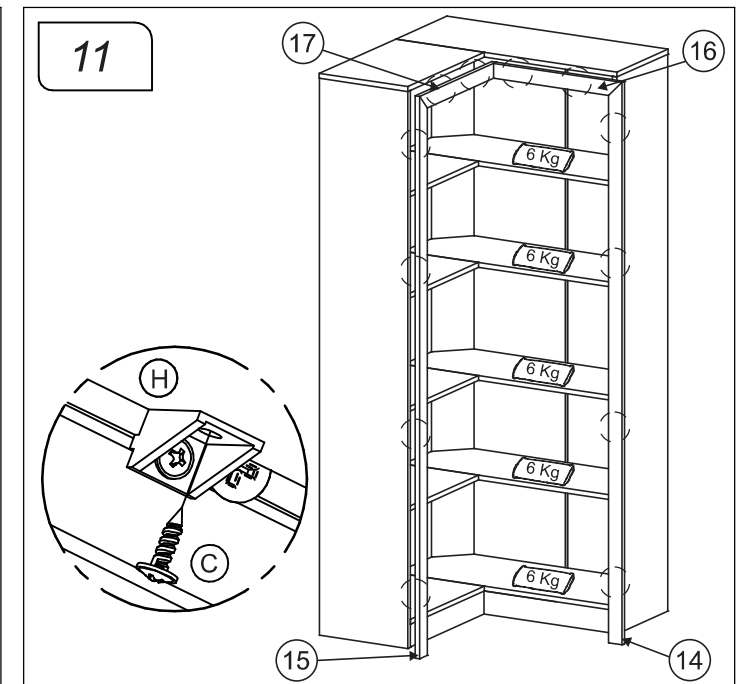

Revisão: 04
Data: 28/10/2019

Lista de Peças / List of pieces / Lista de piezas

CÓD	DESCRIÇÃO	DESCRIPTION	DESCRIPCIÓN	QTD	M. PRIMA	DIMENSÕES
01	Tampo Maior	LargerTop	Tapa Major	1	MDP 15mm	300x680x15
02	Tampo Menor	SmallerTop	Tapa Menor	1	MDP 15mm	300x380x15
03	Lateral Direita	Right Side	Lateral Derecha	1	MDP 15mm	1694x300x15
04	Lateral Esquerda	Left Side	Lateral Izquierda	1	MDP 15mm	1694x300x15
05	Base Maior	Larger Base	Base Major	1	MDP 15mm	300x665x15
06	Base Menor	Smaller Base	Base Menor	1	MDP 15mm	365x300x15
07	Prateleira Móvel Maior	Larger Mobile Shelf	Estante Movel Major	4	MDP 15mm	255x665x15
08	Prateleira Móvel Menor	Smaller Mobile Shelf	Estante Movel Menor	4	MDP 15mm	410x255x15
09	Rodapé Direito	Right Foot	Rodapié Derecho	1	MDP 15mm	381x70x15
10	Rodapé Esquerdo	Left Foot	Rodapié Izquierdo	1	MDP15mm	366x70x15
11	Rodapé Traseiro	Back Baseboard	Rodapié Trasero	1	MDP15mm	150x70x15
12	Montante	Montante	Montante	1	MDP15mm	1609x130x15
13	Costa	Back	Revés	4	Chapa Dura 3mm	1634x300x3
14	Travessa Direita Maior	Larger Right Traverse	Traviesa Derecha Major	1	MDP15mm	1710x45x15
15	Travessa Esquerda Maior	Larger Left Traverse	Traviesa Izquierda Major	1	MDP 15mm	1710x45x15
16	Travessa Direita	Right Traverse	Traviesa Derecha	1	MDP 15mm	364x45x15
17	Travessa Esquerda	Left Traverse	Traviesa Izquierda	1	MDP15mm	380x45x15

Use the ruler below to measure the components

Measured in mm

Ferramentas | Tools | Herramientas

60 min.

Agora que você já comprou o seu móvel, ele merece ser montado do jeito certo.

Erros de montagem causam mais de **60%** dos danos em móveis.