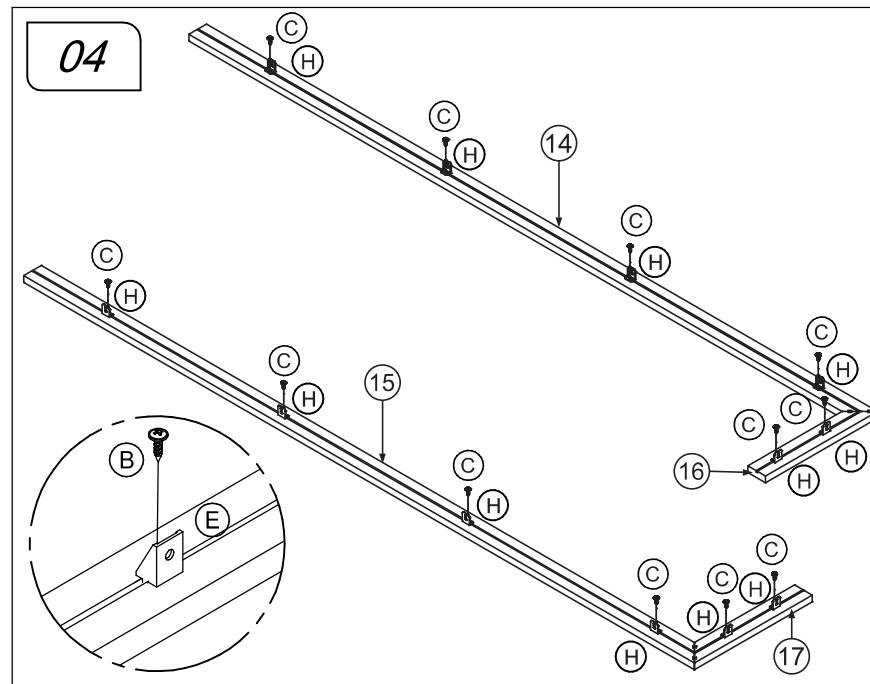

REF	DESCRIÇÃO	QTD
A	Cavilha 8 x 30mm	09
B	Cavilha 8 x 40mm	12
C	3,5 x 14mm CF	40
D	3,5 x 40mm CC	01
E	34 x 7mm Parafuso Minifix	10
F	15 x 12mm Tambor Minifix	34
G	7 x 5 x 14mm Malhete	04
H	22 x 17 x 12mm Suporte Angular	12
I	Cantoneira 18x18	08
J	60 x 7mm Minifix Haste Dupla	12
K	22 x 3mm Pregos 10 x 10	50
L	14 x 4mm Sapata Deslizadora	06
M	14 x 8 x 5mm Suporte de Prateleira	24
N	Perfil I 1609mm	02
O	Tapa Furo	08

Use the ruler below to measure the components

Measured in mm

Ferramentas | Tools | Herramientas

60 min.

Agora que você já comprou o seu móvel, ele merece ser montado do jeito certo.

Erros de montagem causam mais de **60%** dos danos em móveis.