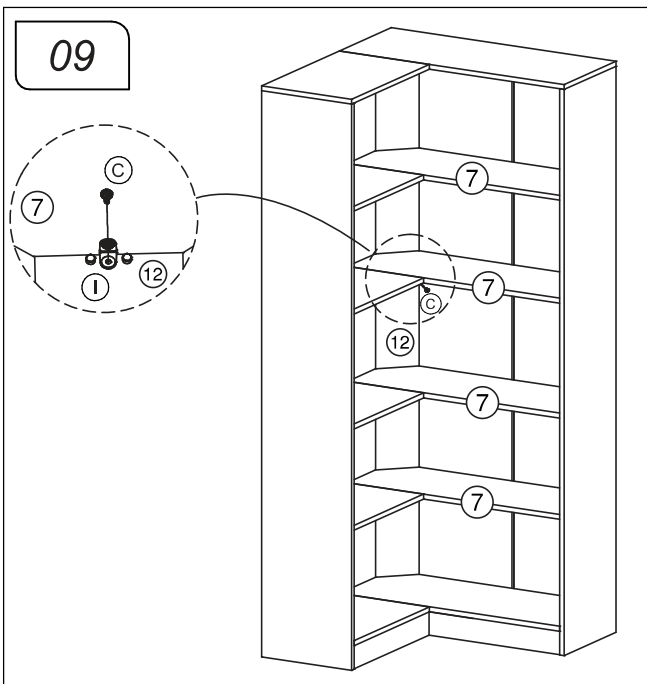

Revisão: 04
Data: 28/10/2019

Lista de Peças / List of pieces / Lista de piezas

CÓD	DESCRIÇÃO	DESCRIPTION	DESCRIPCIÓN	QTD	M. PRIMA	DIMENSÕES
01	Tampo Maior	LargerTop	Tapa Major	1	MDP 15mm	300x680x15
02	Tampo Menor	SmallerTop	Tapa Menor	1	MDP 15mm	300x380x15
03	Lateral Direita	Right Side	Lateral Derecha	1	MDP 15mm	1694x300x15
04	Lateral Esquerda	Left Side	Lateral Izquierda	1	MDP 15mm	1694x300x15
05	Base Maior	Larger Base	Base Major	1	MDP 15mm	300x665x15
06	Base Menor	Smaller Base	Base Menor	1	MDP 15mm	365x300x15
07	Prateleira Móvel Maior	Larger Mobile Shelf	Estante Movel Major	4	MDP 15mm	255x665x15
08	Prateleira Móvel Menor	Smaller Mobile Shelf	Estante Movel Menor	4	MDP 15mm	410x255x15
09	Rodapé Direito	Right Foot	Rodapié Derecho	1	MDP 15mm	381x70x15
10	Rodapé Esquerdo	Left Foot	Rodapié Izquierdo	1	MDP15mm	366x70x15
11	Rodapé Traseiro	Back Baseboard	Rodapié Trasero	1	MDP15mm	150x70x15
12	Montante	Montante	Montante	1	MDP15mm	1609x130x15
13	Costa	Back	Revés	4	Chapa Dura 3mm	1634x300x3
14	Travessa Direita Maior	Larger Right Traverse	Traviesa Derecha Major	1	MDP15mm	1710x45x15
15	Travessa Esquerda Maior	Larger Left Traverse	Traviesa Izquierda Major	1	MDP 15mm	1710x45x15
16	Travessa Direita	Right Traverse	Traviesa Derecha	1	MDP 15mm	364x45x15
17	Travessa Esquerda	Left Traverse	Traviesa Izquierda	1	MDP15mm	380x45x15

Use the ruler below to measure the components

Measured in mm

Ferramentas | Tools | Herramientas

60 min.

Agora que você já comprou o seu móvel, ele merece ser montado do jeito certo.

Erros de montagem causam mais de **60%** dos danos em móveis.