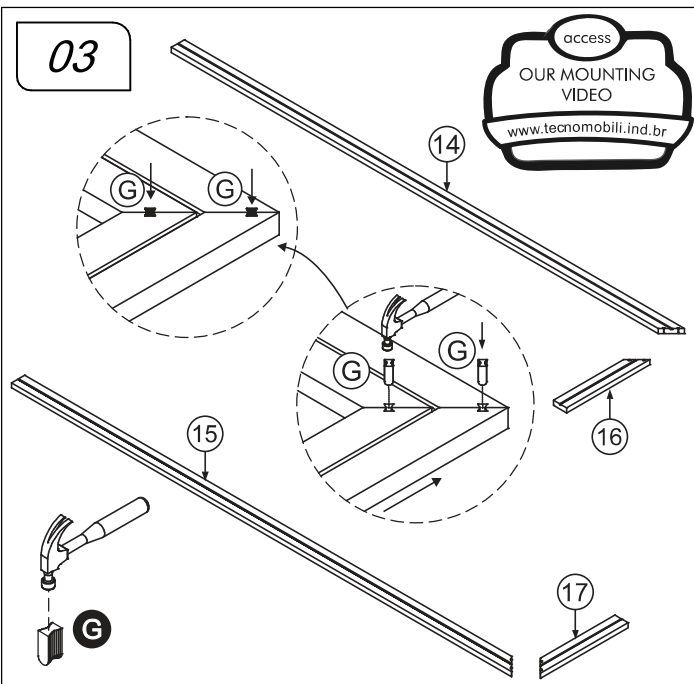

REF	DESCRIÇÃO	QTD
A	Cavilha 8 x 30mm	09
B	Cavilha 8 x 40mm	12
C	3,5 x 14mm CF	40
D	3,5 x 40mm CC	01
E	34 x 7mm Parafuso Minifix	10
F	15 x 12mm Tambor Minifix	34
G	7 x 5 x 14mm Malhete	04
H	22 x 17 x 12mm Suporte Angular	12
I	Cantoneira 18x18	08
J	60 x 7mm Minifix Haste Dupla	12
K	22 x 3mm Pregos 10 x 10	50
L	14 x 4mm Sapata Deslizadora	06
M	14 x 8 x 5mm Suporte de Prateleira	24
N	Perfil I 1609mm	02
O	Tapa Furo	08

Use the ruler below to measure the components

Measured in mm

Ferramentas | Tools | Herramientas

60 min.

Agora que você já comprou o seu móvel, ele merece ser montado do jeito certo.

Erros de montagem causam mais de **60%** dos danos em móveis.