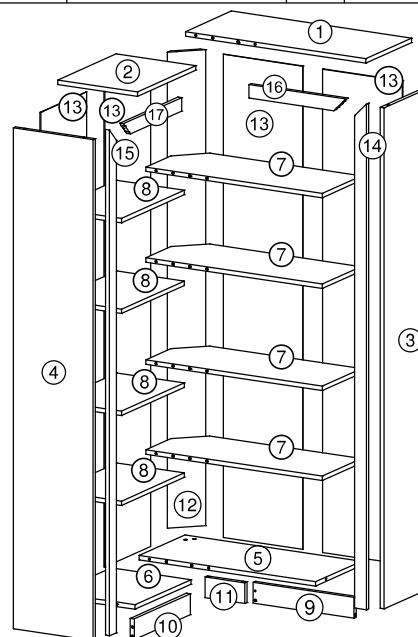

Revisão: 04
Data: 28/10/2019

Lista de Peças / List of pieces / Lista de piezas

CÓD	DESCRIÇÃO	DESCRIPTION	DESCRIPCIÓN	QTD	M. PRIMA	DIMENSÕES
01	Tampo Maior	LargerTop	Tapa Major	1	MDP 15mm	300x680x15
02	Tampo Menor	SmallerTop	Tapa Menor	1	MDP 15mm	300x380x15
03	Lateral Direita	Right Side	Lateral Derecha	1	MDP 15mm	1694x300x15
04	Lateral Esquerda	Left Side	Lateral Izquierda	1	MDP 15mm	1694x300x15
05	Base Maior	Larger Base	Base Major	1	MDP 15mm	300x665x15
06	Base Menor	Smaller Base	Base Menor	1	MDP 15mm	365x300x15
07	Prateleira Móvel Maior	Larger Mobile Shelf	Estante Movel Major	4	MDP 15mm	255x665x15
08	Prateleira Móvel Menor	Smaller Mobile Shelf	Estante Movel Menor	4	MDP 15mm	410x255x15
09	Rodapé Direito	Right Foot	Rodapié Derecho	1	MDP 15mm	381x70x15
10	Rodapé Esquerdo	Left Foot	Rodapié Izquierdo	1	MDP15mm	366x70x15
11	Rodapé Traseiro	Back Baseboard	Rodapié Trasero	1	MDP15mm	150x70x15
12	Montante	Montante	Montante	1	MDP15mm	1609x130x15
13	Costa	Back	Revés	4	Chapa Dura 3mm	1634x300x3
14	Travessa Direita Maior	Larger Right Traverse	Traviesa Derecha Major	1	MDP15mm	1710x45x15
15	Travessa Esquerda Maior	Larger Left Traverse	Traviesa Izquierda Major	1	MDP 15mm	1710x45x15
16	Travessa Direita	Right Traverse	Traviesa Derecha	1	MDP 15mm	364x45x15
17	Travessa Esquerda	Left Traverse	Traviesa Izquierda	1	MDP15mm	380x45x15