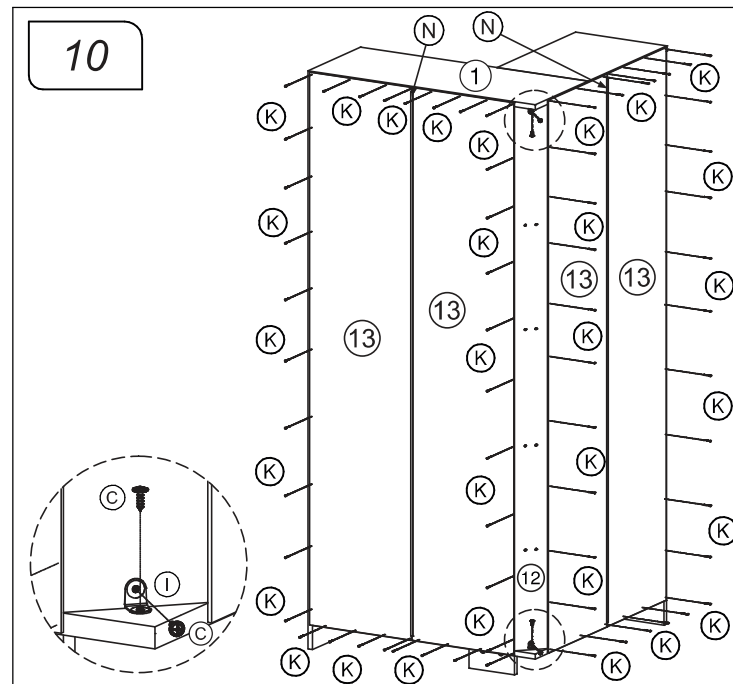

Revisão: 04
Data: 28/10/2019

Lista de Peças / List of pieces / Lista de piezas

CÓD	DESCRIÇÃO	DESCRIPTION	DESCRIPCIÓN	QTD	M. PRIMA	DIMENSÕES
01	Tampo Maior	LargerTop	Tapa Major	1	MDP 15mm	300x680x15
02	Tampo Menor	SmallerTop	Tapa Menor	1	MDP 15mm	300x380x15
03	Lateral Direita	Right Side	Lateral Derecha	1	MDP 15mm	1694x300x15
04	Lateral Esquerda	Left Side	Lateral Izquierda	1	MDP 15mm	1694x300x15
05	Base Maior	Larger Base	Base Major	1	MDP 15mm	300x665x15
06	Base Menor	Smaller Base	Base Menor	1	MDP 15mm	365x300x15
07	Prateleira Móvel Maior	Larger Mobile Shelf	Estante Movel Major	4	MDP 15mm	255x665x15
08	Prateleira Móvel Menor	Smaller Mobile Shelf	Estante Movel Menor	4	MDP 15mm	410x255x15
09	Rodapé Direito	Right Foot	Rodapié Derecho	1	MDP 15mm	381x70x15
10	Rodapé Esquerdo	Left Foot	Rodapié Izquierdo	1	MDP15mm	366x70x15
11	Rodapé Traseiro	Back Baseboard	Rodapié Trasero	1	MDP15mm	150x70x15
12	Montante	Montante	Montante	1	MDP15mm	1609x130x15
13	Costa	Back	Revés	4	Chapa Dura 3mm	1634x300x3
14	Travessa Direita Maior	Larger Right Traverse	Traviesa Derecha Major	1	MDP15mm	1710x45x15
15	Travessa Esquerda Maior	Larger Left Traverse	Traviesa Izquierda Major	1	MDP 15mm	1710x45x15
16	Travessa Direita	Right Traverse	Traviesa Derecha	1	MDP 15mm	364x45x15
17	Travessa Esquerda	Left Traverse	Traviesa Izquierda	1	MDP15mm	380x45x15

Use the ruler below to measure the components

Measured in mm

Ferramentas | Tools | Herramientas

60 min.

Agora que você já comprou o seu móvel, ele merece ser montado do jeito certo.

Erros de montagem causam mais de **60%** dos danos em móveis.