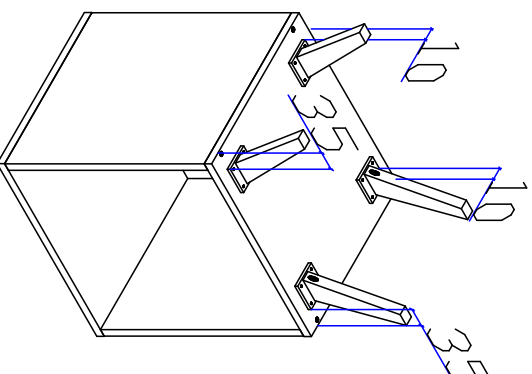

Para solicitar assistência técnica, informar o código e a cor da peça

Lista de peças / Lista de piezas / List of pieces

PEÇA / Piezas / Pieces		DIMENSÕES Dimensiones / Dimensions	CÓDIGO Code	QTD.
LAT DIR/ Esq / Lat derecha/ Izquierda / Right / Left side	1	370 X 350 X 15	58314	02
TAMPO / Techo / Ceiling	2	400 X 350 X 15	58315	01
BASE / Base / Base	3	400 X 350 X 15	63152	01
COSTA / Fondo / Back	4	395 X 395 X 3	58323	01

LISTA DE ACESSÓRIOS RT 3013

ACESSÓRIO	ITEM	DESENHO	DIMENSÕES	CÓDIGO	QTD.
COLA	A		12 g	—	01
PARAFUSO ESTRUTURAL	B		5 X 50	—	04
PREGO	C		10 x 10	—	20
CAVILHA	D		8 X 30	—	04
PÉ PLÁSTICO RETRO	E		175 MM	63151	04
PARAFUSO	F		4 x 20	—	16
CHAVE Z ALLEN	G		—	—	01
TAMBOR MINIFIX	H		—	—	02
ASTE MINIFIX	I		—	—	02

FERRAMENTAS NÃO FORNECIDAS:

1º etapa

Usar cola nas cavilhas
Girar o tambor(H) sentido horário

2º etapa: Preguar a costa

3º etapa: Parafusar os pés na base
Usar parafuso F = 4X20

Aspecto final

35 mm no sentido maior e 10mm no sentido menor