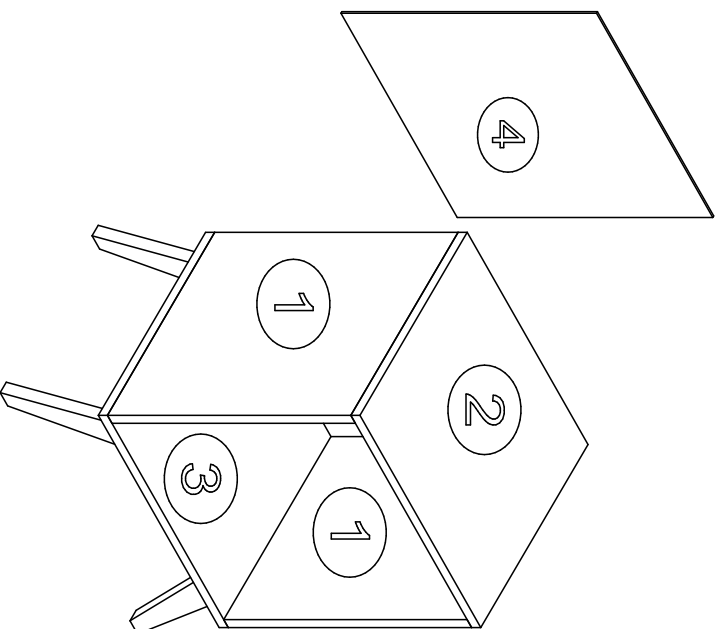

INSTRUÇÃO DE LIMPEZA

Para limpar corretamente o seu móvel, use sempre um pano liso e levemente molhado com água;
Não se esqueça de enxugar o seu móvel, ele não deve permanecer molhado.

Evite colocá-lo em local excessivamente úmido;

Não permita a incidência direta de luz solar;

Evite colocar objetos pontiagudos diretamente sobre o móvel.

RT 3013

- Atenção:**
1. Leia atentamente toda instrução antes de iniciar a montagem.
 2. A montagem do produto deverá ser feita em uma superfície limpa e plana. Aconselhamos utilizar a própria embalagem para formar o chão a fim de não danificar o produto.
 3. Reservar área livre para montagem do produto.
 4. Evitar batidas e o contato com objetos cortantes.

Para solicitar assistência técnica, informar o código e a cor da peça

Lista de peças / Lista de piezas / List of pieces

PEÇA / Piezas / Pieces		DIMENSÕES Dimensiones / Dimensions	CÓDIGO Code	QTD.
LAT DIR/ Esq / Lat derecha/ Izquierda / Right / Left side	1	370 X 350 X 15	58314	02
TAMPO / Techo / Ceiling	2	400 X 350 X 15	58315	01
BASE / Base / Base	3	400 X 350 X 15	63152	01
COSTA / Fondo / Back	4	395 X 395 X 3	58323	01