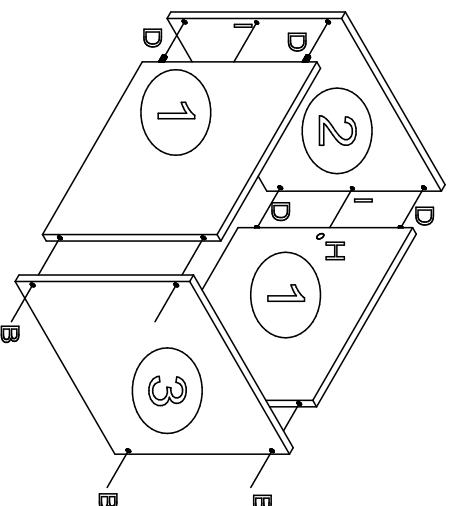

1º etapa

Usar cola nas cavilhas
Girar o tambor(H) sentido horário