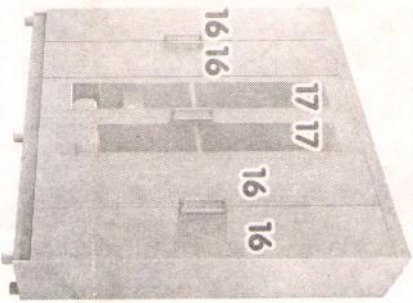

### ROUPEIRO 6 PORTAS PARMA

**MONTAR O MÓVEL DEITADO  
COLOCAR AS COSTAS NO ESQUADRO  
ASSIM QUE COLOCAR O ARMÁRIO EM PÉ**

| Cód. | Relação de Peças GR | Descrição da Peça |
|------|---------------------|-------------------|
| 1    | RODAPÉ FRONTAL      |                   |
| 2    | RODAPÉ TRASEIRO     |                   |
| 3    | TRAVESSA RODAPÉ     |                   |
| 4    | LATERAL DIREITA     |                   |
| 5    | BASE                |                   |
| 6    | LATERAL ESQUERDA    |                   |
| 7    | DIVISÃO ESQUERDA    |                   |
| 8    | DIVISÃO DIREITA     |                   |
| 9    | PRATELEIRA ESTREITA |                   |
| 10   | PRATELEIRA MAIOR    |                   |
| 11   | BASE MALEIRO        |                   |
| 12   | BATENTE             |                   |
| 13   | TAMPO               |                   |
| 14   | MOLDURA             |                   |
| 15   | COSTAS              |                   |
| 16   | PORTA SEM ESPELHO   |                   |
| 17   | PORTA COM ESPELHO   |                   |
| 18   | FRENTE GAVETA       |                   |
| 19   | LATERAL ESQ. GAVETA |                   |
| 20   | LATERAL DIR. GAVETA |                   |
| 21   | TRASEIRO GAVETA     |                   |
| 22   | FUNDO GAVETA        |                   |
| 23   | CABIDEIRO           |                   |