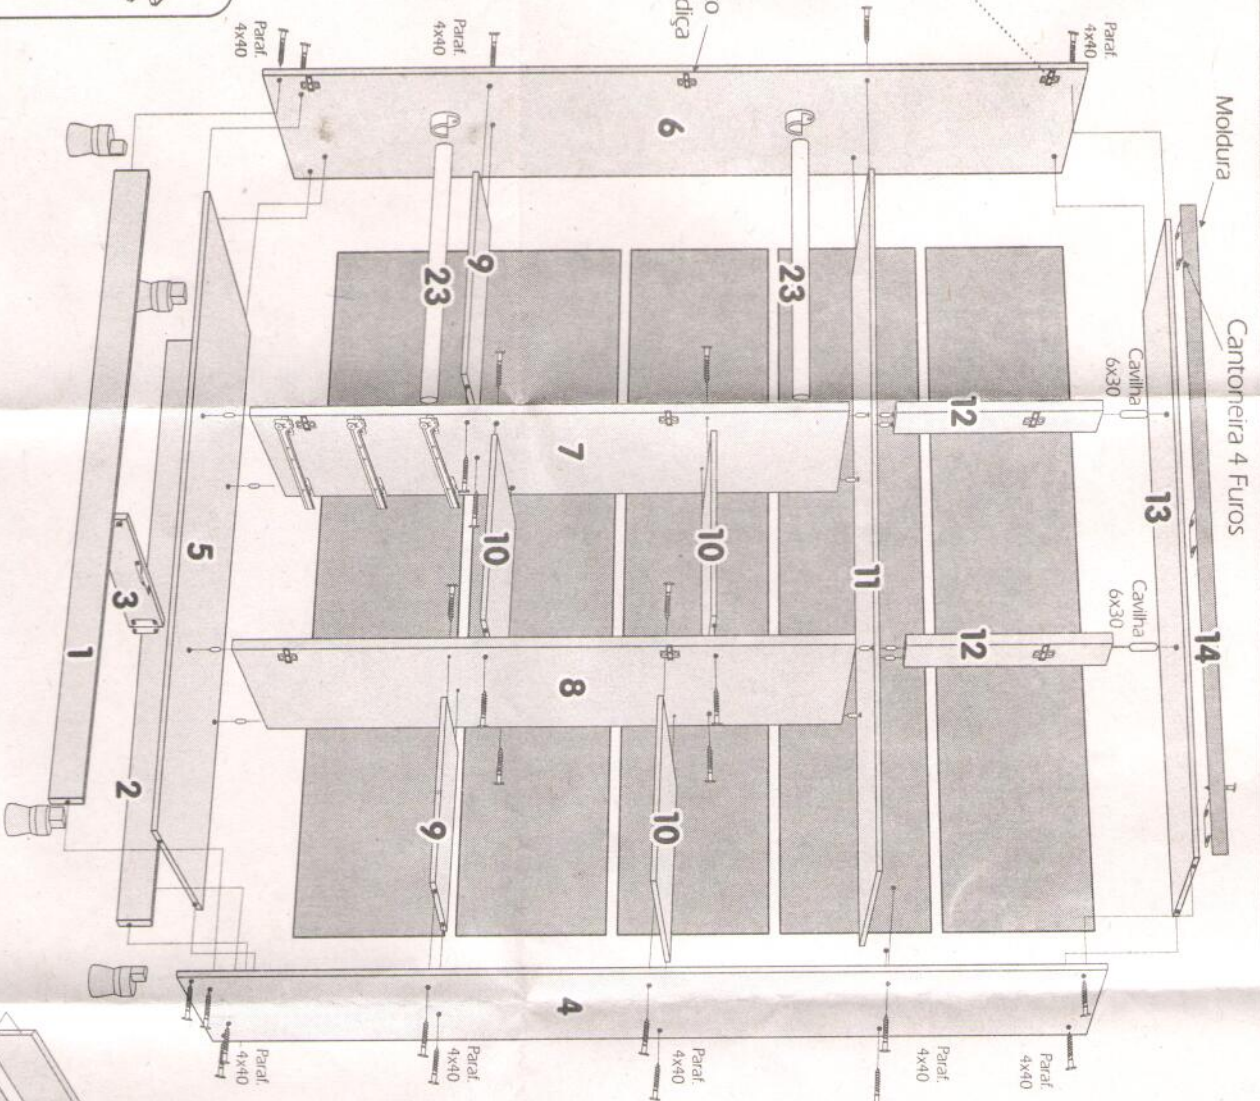

### ROUPEIRO 6 PORTAS PARMA

**MONTAR O MÓVEL DEITADO  
COLOCAR AS COSTAS NO ESQUADRO  
ASSIM QUE COLOCAR O ARMÁRIO EM PÉ**

| Cód. | Relação de Peças GR | Descrição da Peça |
|------|---------------------|-------------------|
| 1    | RODAPÉ FRONTAL      |                   |
| 2    | RODAPÉ TRASEIRO     |                   |
| 3    | TRAVESSA RODAPÉ     |                   |
| 4    | LATERAL DIREITA     |                   |
| 5    | BASE                |                   |
| 6    | LATERAL ESQUERDA    |                   |
| 7    | DIVISÃO ESQUERDA    |                   |
| 8    | DIVISÃO DIREITA     |                   |
| 9    | PRATELEIRA ESTREITA |                   |
| 10   | PRATELEIRA MAIOR    |                   |
| 11   | BASE MALEIRO        |                   |
| 12   | BATENTE             |                   |
| 13   | TAMPO               |                   |
| 14   | MOLDURA             |                   |
| 15   | COSTAS              |                   |
| 16   | PORTA SEM ESPELHO   |                   |
| 17   | PORTA COM ESPELHO   |                   |
| 18   | FRENTE GAVETA       |                   |
| 19   | LATERAL ESQ. GAVETA |                   |
| 20   | LATERAL DIR. GAVETA |                   |
| 21   | TRASEIRO GAVETA     |                   |
| 22   | FUNDO GAVETA        |                   |
| 23   | CABIDEIRO           |                   |