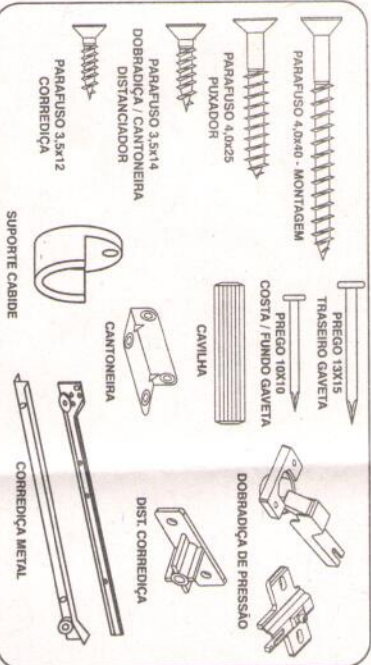

### ROUPEIRO 6 PORTAS PARMA

**MONTAR O MÓVEL DEITADO  
COLOCAR AS COSTAS NO ESQUADRO  
ASSIM QUE COLOCAR O ARMÁRIO EM PÉ**

| Cód. | Relação de Peças GR | Descrição da Peça |
|------|---------------------|-------------------|
| 1    | RODAPÉ FRONTAL      |                   |
| 2    | RODAPÉ TRASEIRO     |                   |
| 3    | TRAVESSA RODAPÉ     |                   |
| 4    | LATERAL DIREITA     |                   |
| 5    | BASE                |                   |
| 6    | LATERAL ESQUERDA    |                   |
| 7    | DIVISÃO ESQUERDA    |                   |
| 8    | DIVISÃO DIREITA     |                   |
| 9    | PRATELEIRA ESTREITA |                   |
| 10   | PRATELEIRA MAIOR    |                   |
| 11   | BASE MALEIRO        |                   |
| 12   | BATENTE             |                   |
| 13   | TAMPO               |                   |
| 14   | MOLDURA             |                   |
| 15   | COSTAS              |                   |
| 16   | PORTA SEM ESPELHO   |                   |
| 17   | PORTA COM ESPELHO   |                   |
| 18   | FRENTE GAVETA       |                   |
| 19   | LATERAL ESQ. GAVETA |                   |
| 20   | LATERAL DIR. GAVETA |                   |
| 21   | TRASEIRO GAVETA     |                   |
| 22   | FUNDO GAVETA        |                   |
| 23   | CABIDEIRO           |                   |