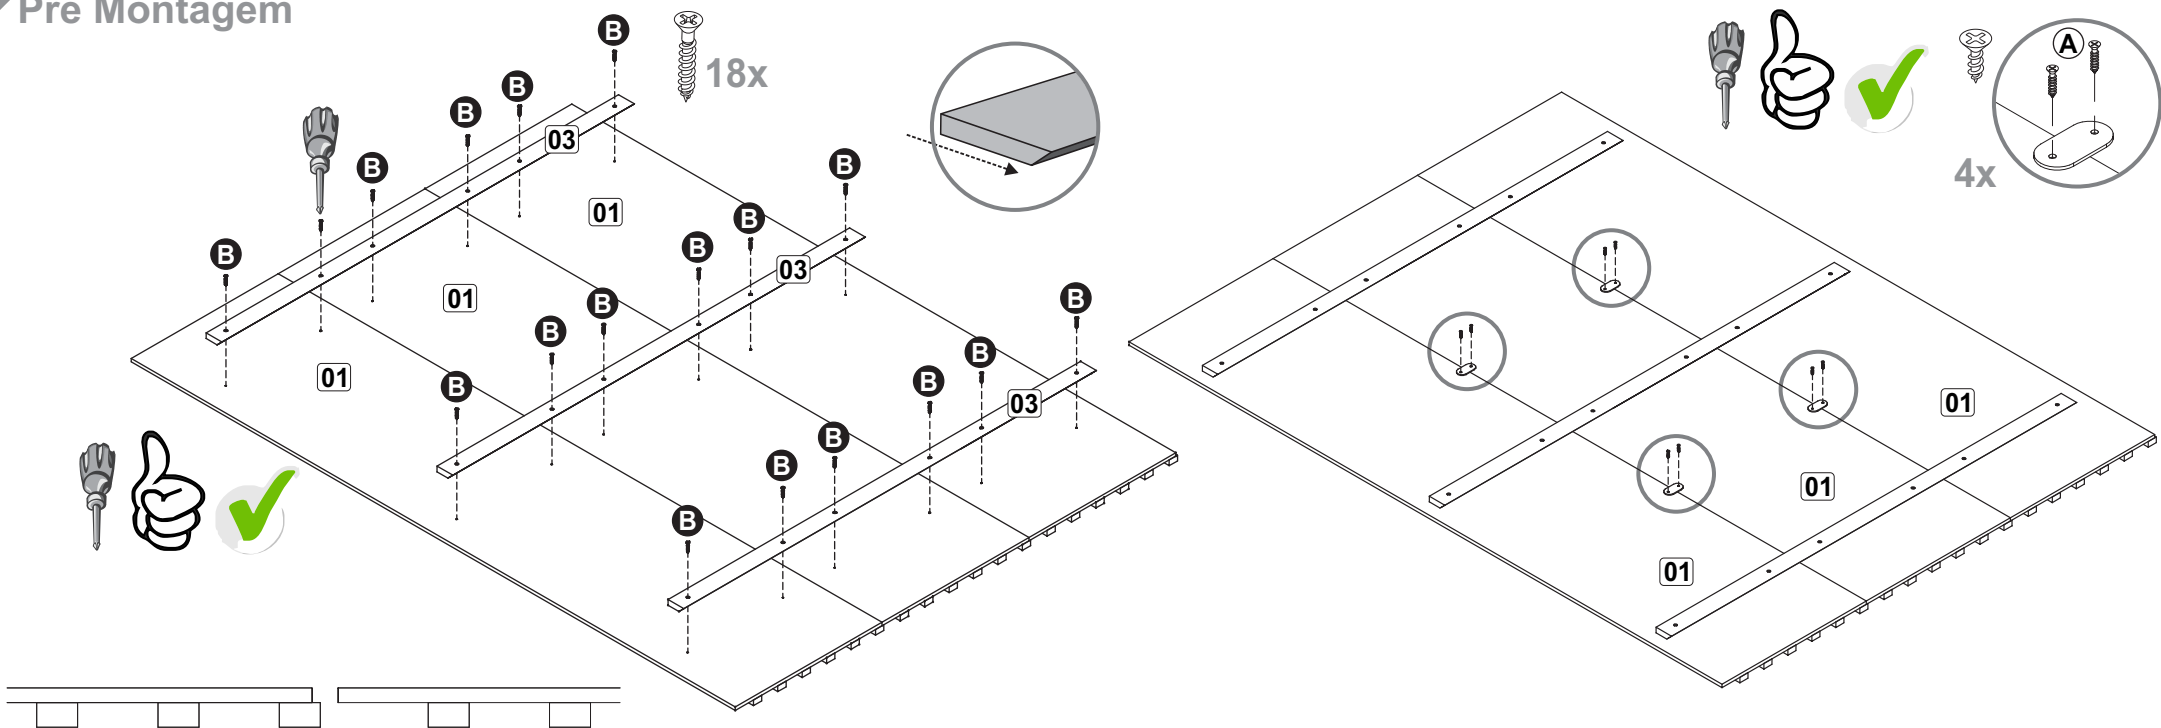

Pré Montagem