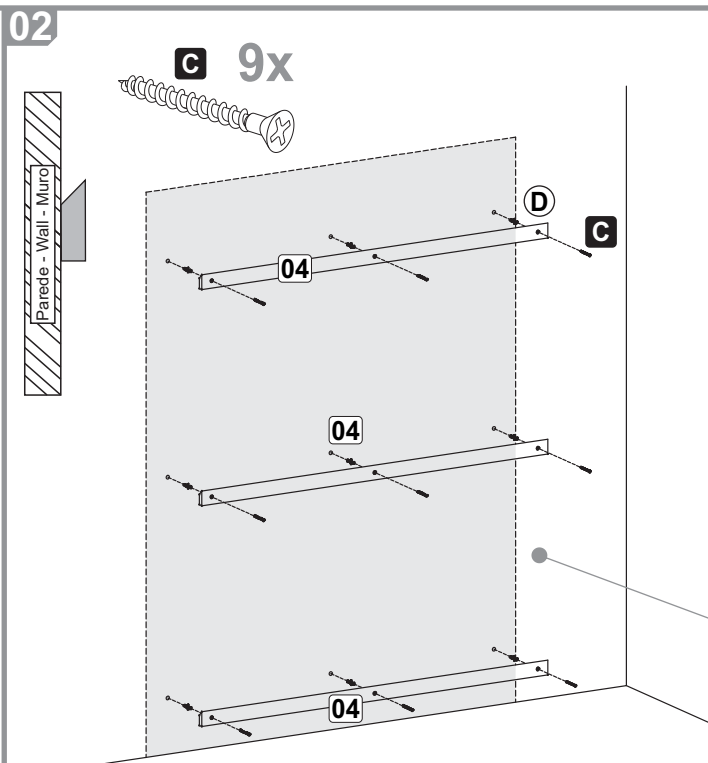

Pré Montagem