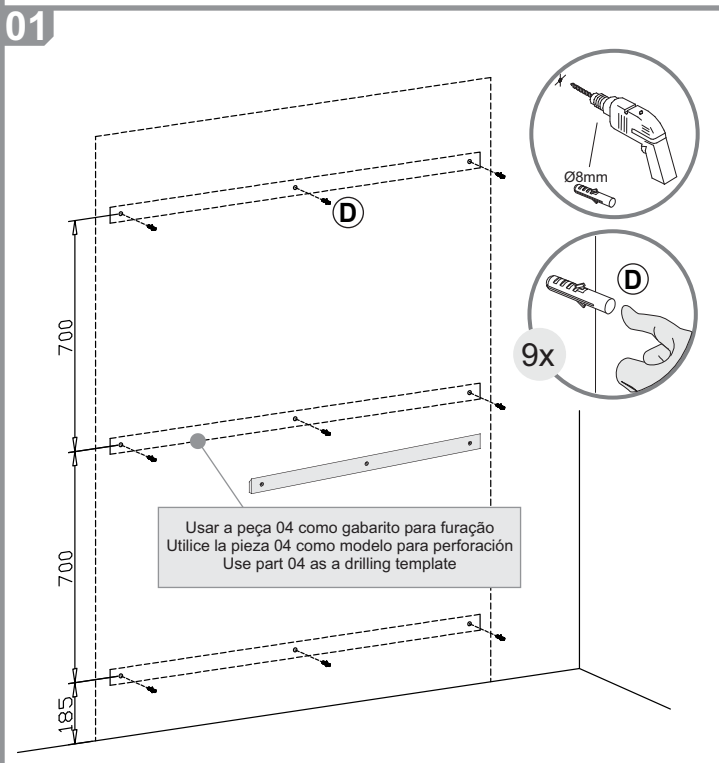

Pré Montagem