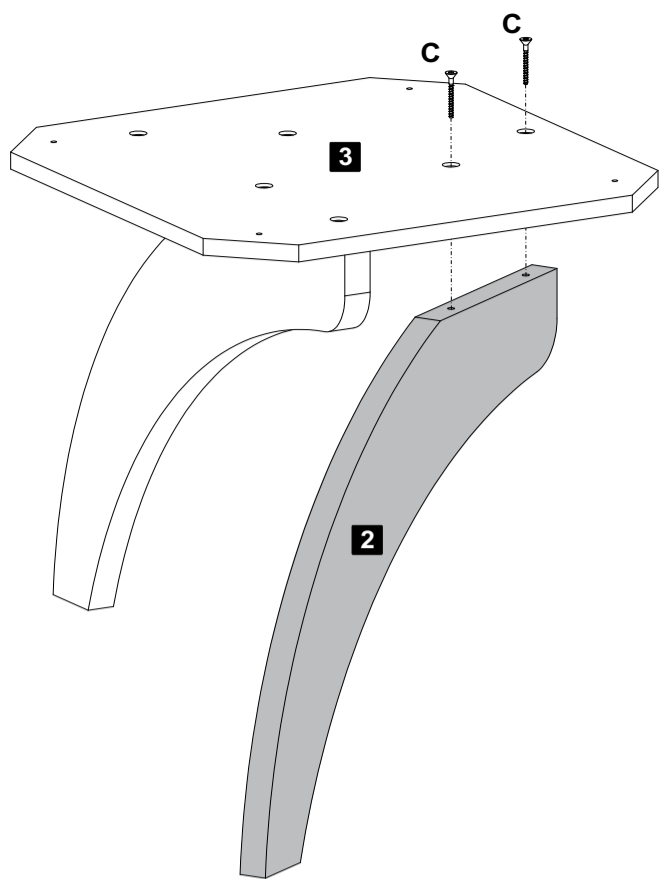

3 Passo
Paso
Step

C Parafuso 07,0x60mm 02

4 Passo
Paso
Step