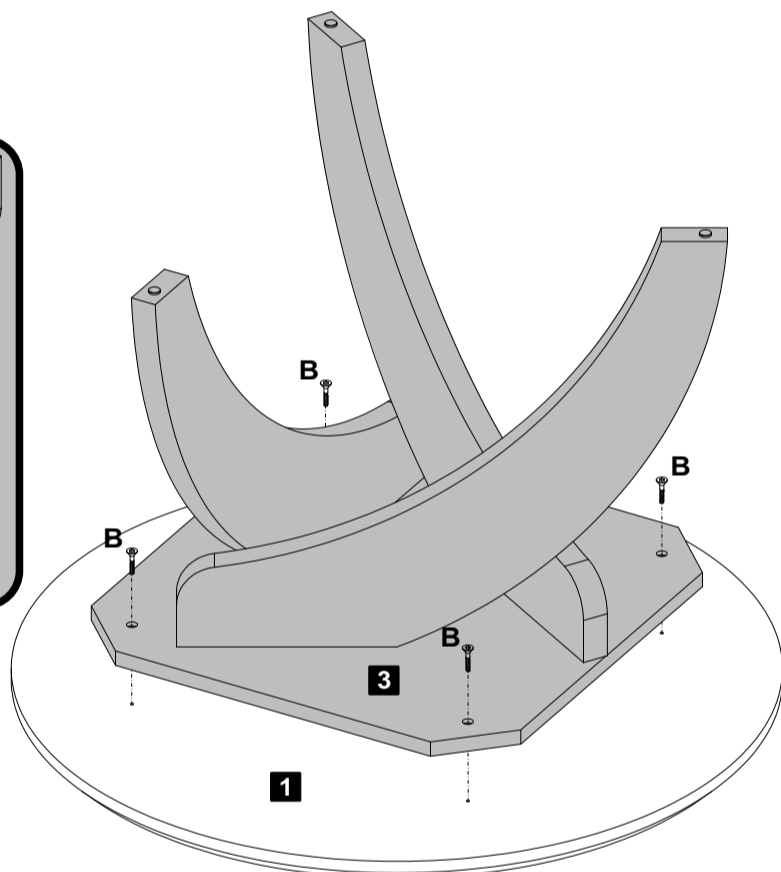

B Parafuso 05,0x24mm 02

6 Passo
Paso
Step