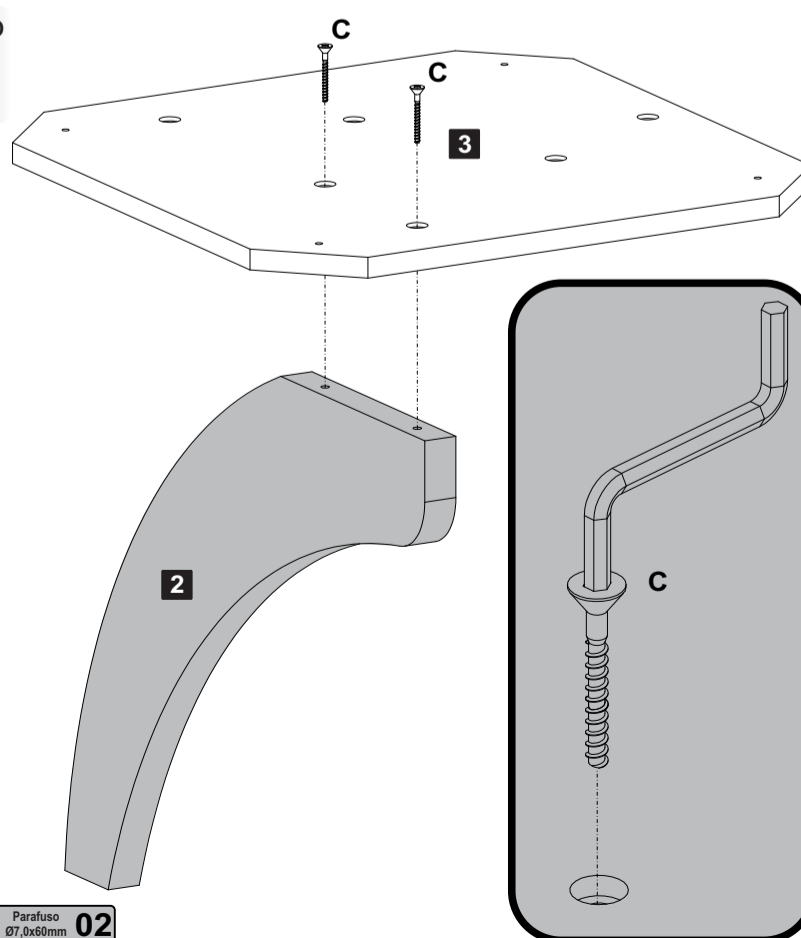

Lista de Materiais
Lista de Materiales/ Hardware List

A		Sapata Fixa Ø5x10mm	03
B		Parafuso Ø5,0x24mm	03
C		Parafuso Ø7,0x60mm	06
D		Chave Zeta	01

Descrição	Descripción	Description	Qty
1-Tampo (700x700x25mm)	1-Tapa	1-Top	1
2-Pé (500x425x25mm)	2-Pies	2-Feet	3
3-Base (450x450x15mm)	3-Base	3-Base	1

Assista ao vídeo com dicas de montagem em nosso site: www.artely.com.br

1 Passo
Paso
Step

A  Sapata Fixa Ø5x10mm **03**

2 Passo
Paso
Step

C  Parafuso Ø7,0x60mm **02**

3 Passo
Paso
Step

C Parafuso 07,0x60mm 02