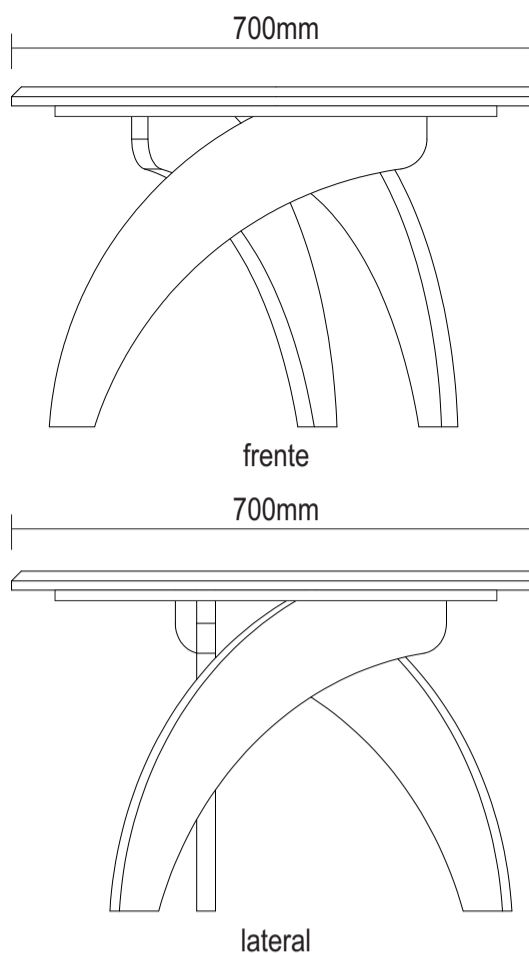

Mesa Centro Jade II

Mesa Centro Jade II/ Jade II Coffee Table

Versão 1.1 / Versión 1.1 / Version 1.1

As ferramentas de montagem não são fornecidas.
www.artely.com.br

Conservação e Limpeza

Conservación y Limpieza
Conservation and Cleanness

Lista de Materiais
Lista de Materiales/ Hardware List

A		Sapata Fixa Ø5x10mm	03
B		Parafuso Ø5,0x24mm	03
C		Parafuso Ø7,0x60mm	06
D		Chave Zeta	01

Descrição	Descripción	Description	Qty
1-Tampo (700x700x25mm)	1-Tapa	1-Top	1
2-Pé (500x425x25mm)	2-Pies	2-Feet	3
3-Base (450x450x15mm)	3-Base	3-Base	1