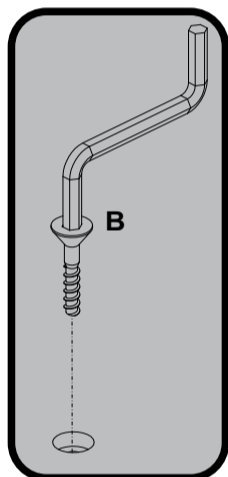

B Parafuso 05,0x24mm 02

6 Passo
Paso
Step