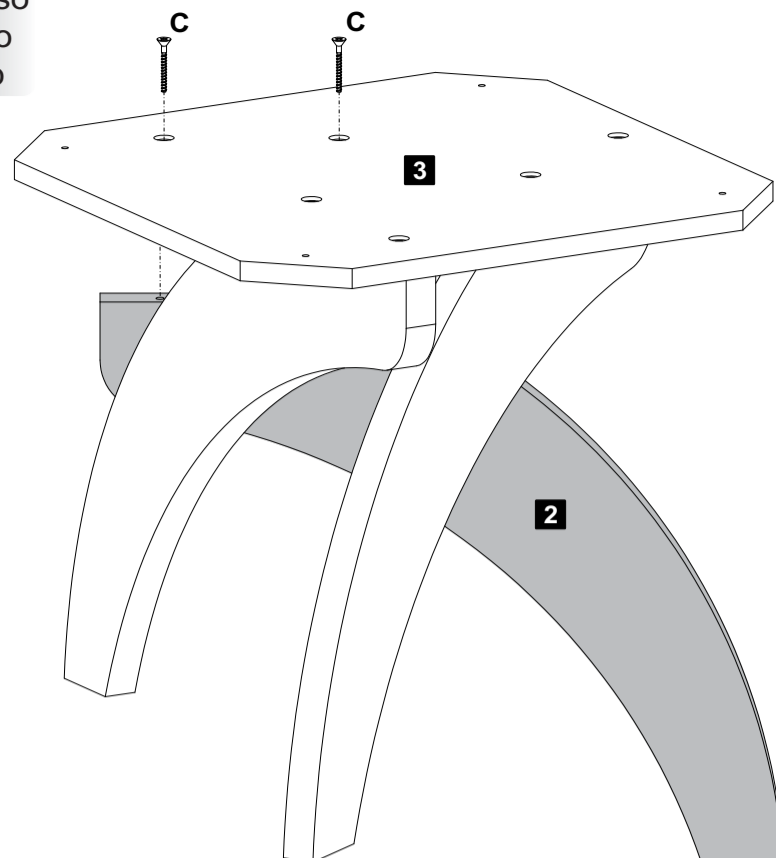

C Parafuso 07,0x60mm 02

5 Passo
Paso
Step