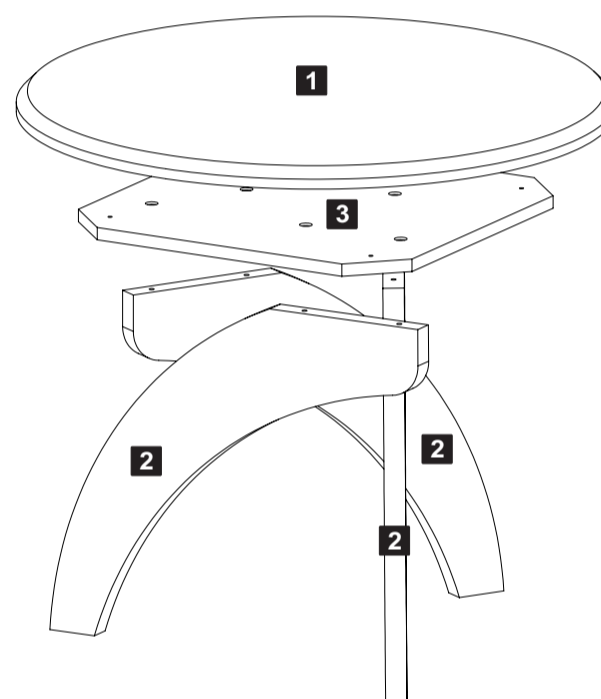

Lista de Materiais
Lista de Materiales/ Hardware List

A		Sapata Fixa Ø5x10mm	03
B		Parafuso Ø5,0x24mm	03
C		Parafuso Ø7,0x60mm	06
D		Chave Zeta	01

Descrição	Descripción	Description	Qty
1-Tampo (700x700x25mm)	1-Tapa	1-Top	1
2-Pé (500x425x25mm)	2-Pies	2-Feet	3
3-Base (450x450x15mm)	3-Base	3-Base	1