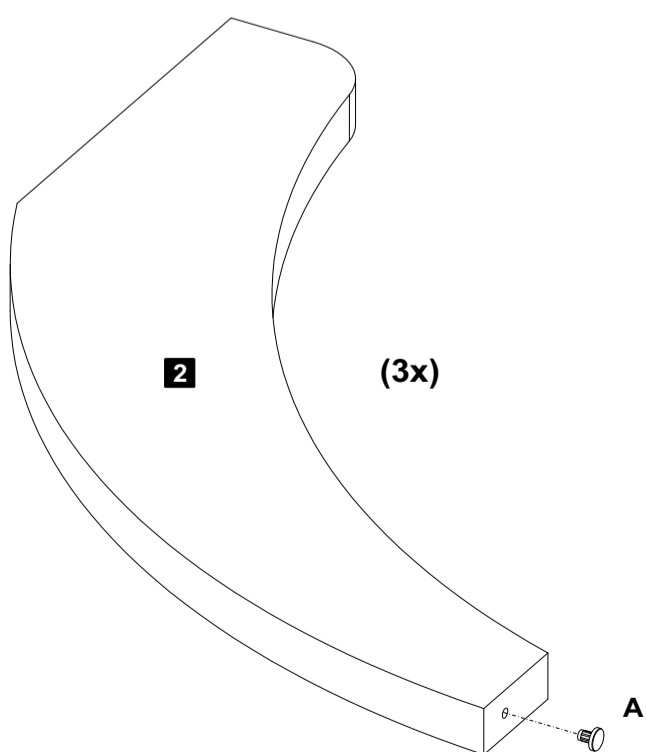

1 Passo
Paso
Step

A Sapata Fixa Ø5x10mm **03**