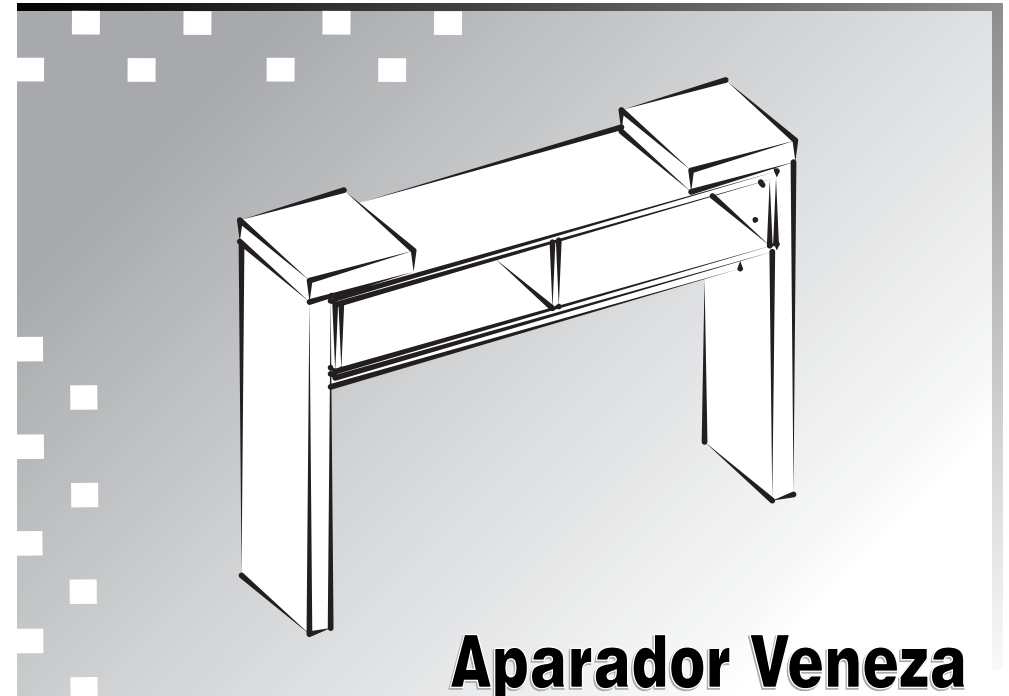

MANUAL DO PRODUTO

Manual del Producto
User's Guide

Aparador Veneza

Aparador Veneza / Veneza Sidetable

Versão 1.0 / Versión 1.0 / Version 1.0

Garantia

Este certificado de Garantia é uma vantagem adicional oferecida ao consumidor, porém para que o mesmo tenha validade é imprescindível que seja apresentada a NOTA FISCAL de compra do produto.

Com este produto, a **Artely** tem como objetivo atender plenamente o proprietário-consumidor, proporcionando a garantia na forma aqui estabelecida, pelo período de três meses a partir da data da nota fiscal de compra. A **Artely** restringe a sua responsabilidade à substituição gratuita das peças defeituosas, em caso de defeitos ou avarias devidamente constatados como sendo de fabricação, durante a vigência desta garantia.

A **Artely** declara a garantia nula e sem efeito se o produto for alterado, adulterado, molhado ou consertado e ainda pela prática de montagem inadequada ou mau uso. Também será considerada nula em casos de força maior, como aqueles causados por agentes da Natureza (chuvas, incêndios, excesso de umidade...) e eventos externos como objetos arrastados sobre a superfície do móvel (ex.: TV, DVD, aparelho de som, objetos decorativos...).

Para exercer seus direitos de comprador é importante que antes de montar seu produto você leia com atenção as instruções de cada passo do manual de montagem que acompanha o móvel.

Caso o produto não esteja em conformidade, entre em contato com a loja onde efetuou a compra ou com o nosso Serviço de Atendimento ao Cliente através do e-mail assistencia@artely.com.br ou pelo fone 41 3381 5000 e faça sua reclamação, apontando os defeitos técnicos observados, que teremos o maior prazer em atendê-lo. Para agilizar o seu atendimento, tenha sempre em mãos o manual de montagem com os respectivos números das peças defeituosas, conforme descritas no manual.