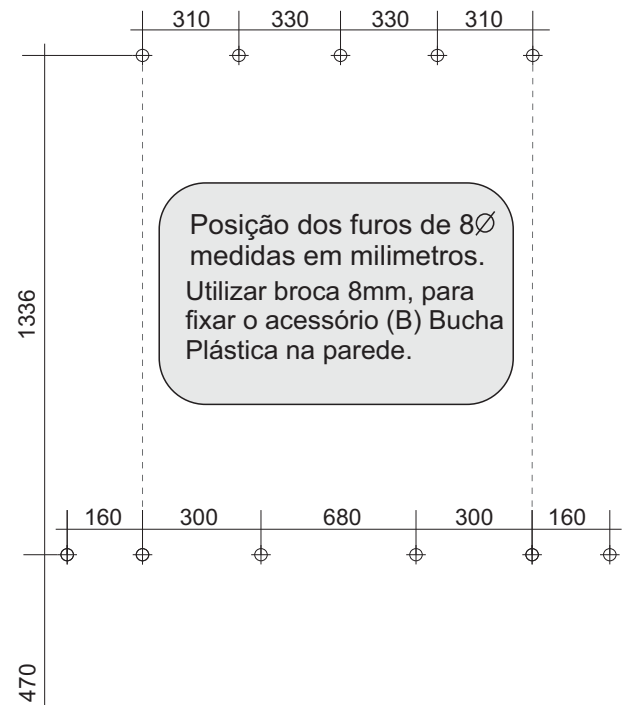

10°

Parede

Posição dos furos de 8Ø medidas em milímetros. Utilizar broca 8mm, para fixar o acessório (B) Bucha Plástica na parede.

Piso

Defina altura que gostaria de instalar a bancada, sugerimos 470 mm do piso até o furo do suporte.