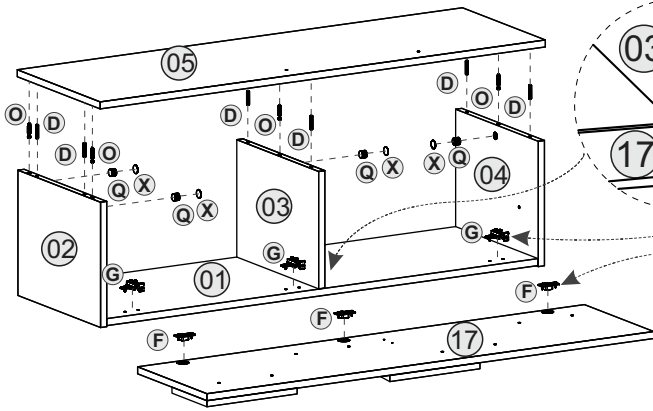

12.944 PAINEL TURIM

1. **3º**
2. D Cavilha 6x30
   - F Dobradiça Reta 26mm
   - G Calço 1
   - J Parafuso 4,0x12
   - L Parafuso M4x25
   - M Porca Sext. MA4
   - S Pistão Reverso
   - O Parafuso Minifix
   - Q Tambor Minifix
   - X Tapa Furo 19mm