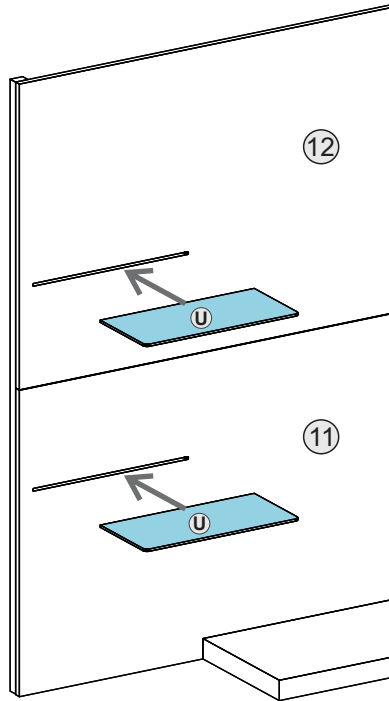

Parafusar o acessório (T) no (U) apertando levemente o (R) atrás do produto.