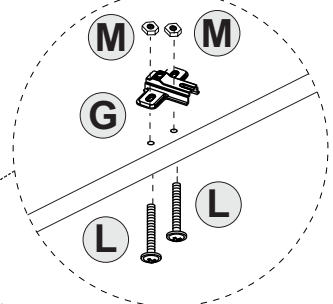

OBSERVAÇÃO.:

Encaixe a dobradiça (F), no calço (G) e una as duas peças através do parafuso já presente no calço.

1. **5º**
2. C COLA
   - D Cavilha 6x30
   - I Parafuso 3,5x35