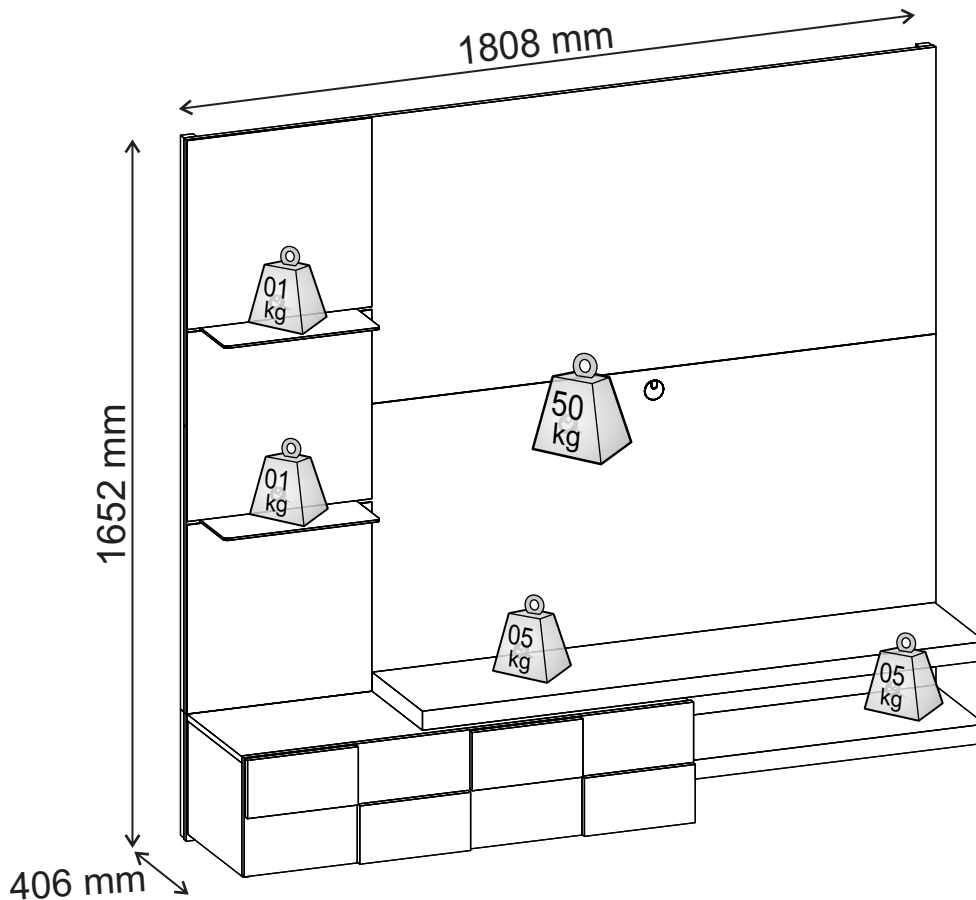

12.944 PAINEL TURIM

Vista Final Dimensões em mm

DJ MÓVEIS
Desenhos

Este Produto deve ser usado com a TV fixada somente no Painel.