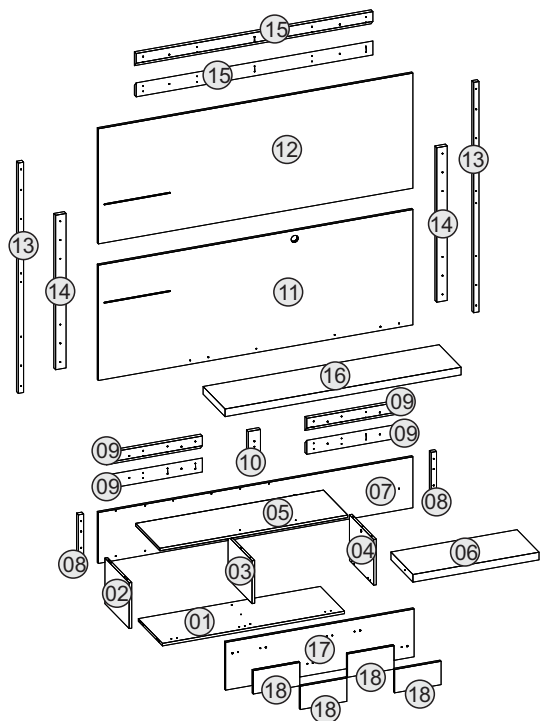

12.944 PAINEL TURIM

Vista Explodida: