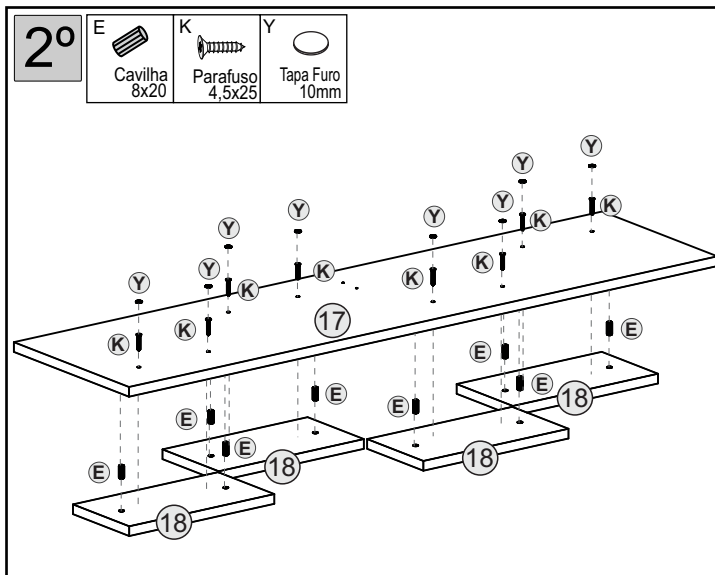

Ferramentas necessárias (não fornecidas)

Montar o móvel em pé.
 Assembly of furniture stand up
 Montar el mueble en pié.

Nº	PEÇAS	PIECE	PIEZA	CÓDIGO PEÇAS	DEMOLIÇÃO / OFF WHITE	RÚST. YORK / CASTANHO BX	BRANCO LACA	DIMENSÕES	Qt
01	Base	Base	Base	12968	055	051	052	1046x334x15	1
02	Lateral Esquerda	Left Side	Lateral Izquierda	12969	055	051	052	335x268x15	1
03	Divisão	Division	División	12970	055	051	052	332x251x15	1
04	Lateral Direita	Right Side	Lateral Derecha	12971	055	051	052	335x268x15	1
05	Tampo Balcão	Countertop	Cubierta Contador	12972	055	051	052	1080x336x15	1
06	Prateleira	Shelf	Estante	12973	054	049	052	725x304x45	1
07	Painel Inferior	Bottom Panel	Panel Inferior	12977	054	049	052	1808x299x15	1
08	Travessa Inferior	Bottom Batten	Travesño Inferior	12978	054	049	052	296x31x25	2
09	Suporte Inferior Painel/Parede	Bottom Wall/Panel Support	Soporte Panel/Pared Inferior	12979	000	000	000	540x82x25	4
10	Apoio	Support	Apoyo	12980	000	000	000	190x70x25	1
11	Painel Central	Central Panel	Panel Central	12981	054	049	052	1808x677x15	1
12	Painel Superior	Upper Panel	Panel Superior	12982	054	049	052	1808x676x15	1
13	Travessa Superior	Upper Batten	Travesño Superior	12983	054	049	052	1351x31x25	2
14	Travess Central	Central Batten	Travesño Central	12984	000	000	000	906x60x25	2
15	Suporte Superior Painel/Parede	Upper Wall/Shelf Suport	Soporte Panel/Pared Superior	12985	000	000	000	1360x82x25	2
16	Tampo	Cover	Cubierta	12986	054	049	052	1357x304x45	1
17	Porta	Door	Puerta	12989	055	051	052	1084x288x15	1
18	Aplique	Detail	Detalle	12990	055	051	052	270x141x15	4