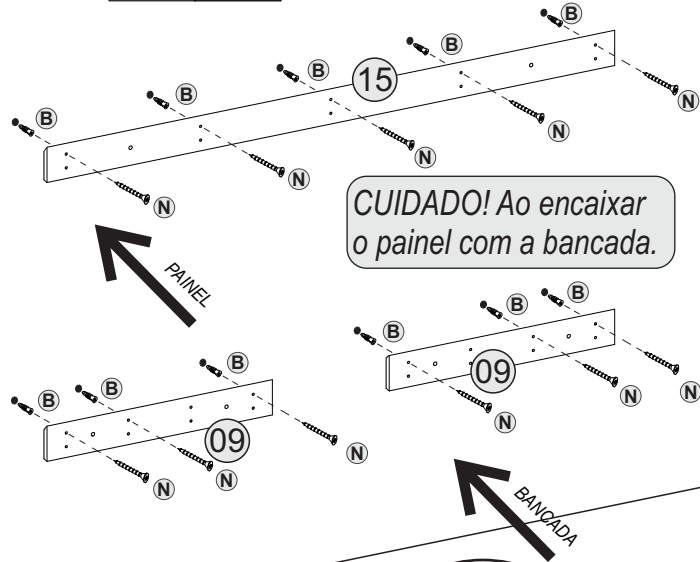

1. **11°**
2. B Bucha 8mm
   - N Parafuso 5,0x70

Encaixe a bancada nas peças nº09 e o painel na peça nº 15

CUIDADO! Ao encaixar o painel com a bancada.