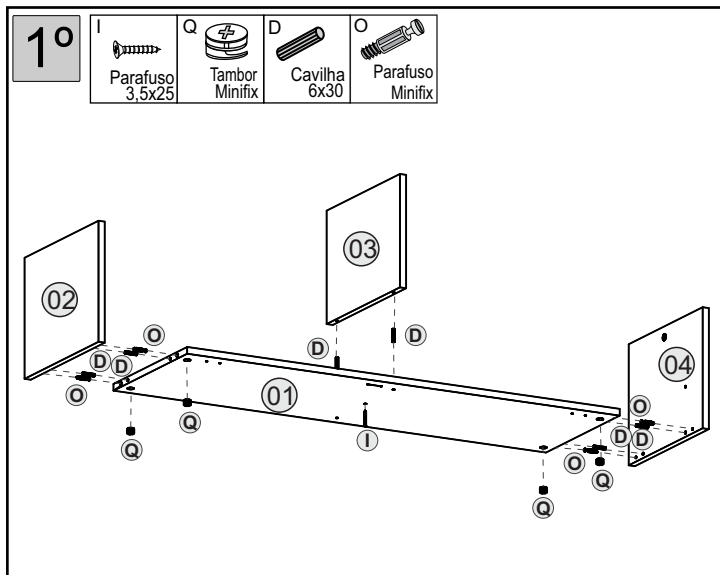

Ferramentas necessárias (não fornecidas)

Montar o móvel em pé.
 Assembly of furniture stand up
 Montar el mueble en pié.

Nº	PEÇAS	PIECE	PIEZA	CÓDIGO PEÇAS	DEMOLIÇÃO / OFF WHITE	RÚST. YORK / CASTANHO BX	BRANCO LACA	DIMENSÕES	Qt
01	Base	Base	Base	12968	055	051	052	1046x334x15	1
02	Lateral Esquerda	Left Side	Lateral Izquierda	12969	055	051	052	335x268x15	1
03	Divisão	Division	División	12970	055	051	052	332x251x15	1
04	Lateral Direita	Right Side	Lateral Derecha	12971	055	051	052	335x268x15	1
05	Tampo Balcão	Countertop	Cubierta Contador	12972	055	051	052	1080x336x15	1
06	Prateleira	Shelf	Estante	12973	054	049	052	725x304x45	1
07	Painel Inferior	Bottom Panel	Panel Inferior	12977	054	049	052	1808x299x15	1
08	Travessa Inferior	Bottom Batten	Travesño Inferior	12978	054	049	052	296x31x25	2
09	Suporte Inferior Painel/Parede	Bottom Wall/Panel Support	Soporte Panel/Pared Inferior	12979	000	000	000	540x82x25	4
10	Apoio	Support	Apoyo	12980	000	000	000	190x70x25	1
11	Painel Central	Central Panel	Panel Central	12981	054	049	052	1808x677x15	1
12	Painel Superior	Upper Panel	Panel Superior	12982	054	049	052	1808x676x15	1
13	Travessa Superior	Upper Batten	Travesño Superior	12983	054	049	052	1351x31x25	2
14	Travess Central	Central Batten	Travesño Central	12984	000	000	000	906x60x25	2
15	Suporte Superior Painel/Parede	Upper Wall/Shelf Suport	Soporte Panel/Pared Superior	12985	000	000	000	1360x82x25	2
16	Tampo	Cover	Cubierta	12986	054	049	052	1357x304x45	1
17	Porta	Door	Puerta	12989	055	051	052	1084x288x15	1
18	Aplique	Detail	Detalle	12990	055	051	052	270x141x15	4