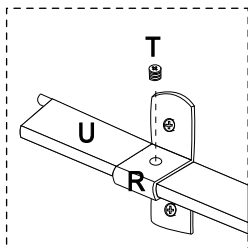

12.944 PAINEL TURIM

1. **8°**
2. J Parafuso 4,0x12
   - R Suporte de Vidro 'U'
   - T Parafuso Zamac 1/4"
   - U Vidro Incolor 376x180x5

Parafusar o acessório R (suporte U) na peça nº 11 e 12 seguindo marcação.

Parafusar o acessório (T) no (U) apertando levemente o (R) atrás do produto.

1. **11°**
2. B Bucha 8mm
   - N Parafuso 5,0x70

Encaixe a bancada nas peças nº09 e o painel na peça nº 15

CUIDADO! Ao encaixar o painel com a bancada.

1. **12°**
2. I Parafuso 3,5x35

Posicione o Painel e a Bancada Juntos e fixe as peças 16 e 05 com o acessório 'I'.

1. **9°**
2. H Fita Adesiva Dupla Face
   - V Espelho 445x445x3

1° - Cole a fita Dupla Face (H) no lado de trás do espelho.
2° - Após colada, retire a 2ª face da fita e cole os espelhos nos locais indicados.

10°

Parede

Posição dos furos de 8Ø medidas em milímetros. Utilizar broca 8mm, para fixar o acessório (B) Bucha Plástica na parede.

Piso

Defina altura que gostaria de instalar a bancada, sugerimos 470 mm do piso até o furo do suporte.