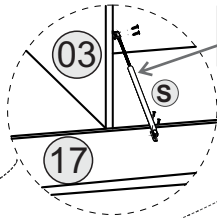

12.944 PAINEL TURIM

1. **3º**
2. D Cavilha 6x30
   - F Dobradiça Reta 26mm
   - G Calço 1
   - J Parafuso 4,0x12
   - L Parafuso M4x25
   - M Porca Sext. MA4
   - S Pistão Reverso
   - O Parafuso Minifix
   - Q Tambor Minifix
   - X Tapa Furo 19mm

Fixe o Pistão 'S' com os parafusos inclusos no pacote.