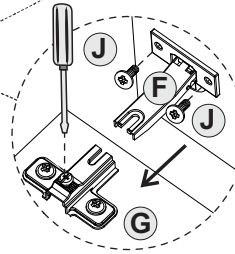

OBSERVAÇÃO.:

Encaixe a dobradiça (F), no calço (G) e una as duas peças através do parafuso já presente no calço.

1. **5º**
2. C COLA
   - D Cavilha 6x30
   - I Parafuso 3,5x35