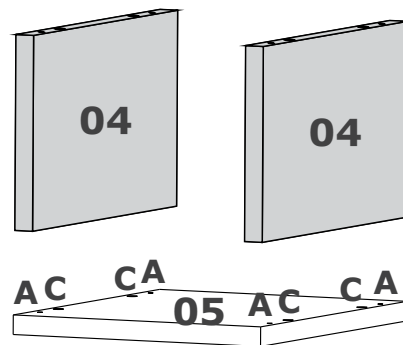

MESA CENTRO RETRÔ 45

DIMENSÕES DO PRODUTO L x P x A - 904 X 504 X 392 MMM

ATENÇÃO: VÍDEO DE MONTAGEM DISPONÍVEL NO SITE
www.olivar.com.br

ATENÇÃO
ESTE PRODUTO NÃO PODE
SER ARRASTADO

OBS: TODAS AS PEÇAS SÃO NUMERADAS.
EX: 1915X-X 08 (nº da peça)

PINO MINIFIX 7x25 MM (04)

TAMBOR MINIFIX 15 MM (04)

TAMPA MINIFIX(02)

PÉ PALITO 170 MM (04)

PARAFUSO 6,0X80 CH CHIP BIC (04)

ITEM		DESCRIÇÃO DAS PEÇAS				CORES				
COD	Nº	NOME	MEDIDAS	TIPO	QUANT	BCO	PTO	TURQ	AMAR	RUSTIK
10788	01	TAMPO	904X504X15	MDP	01	01/05	01/07			01/24
10780	02	LATERAL ESQUERDA	500X180X15	MDP	01	02/05	02/07			02/24
10781	03	LATERAL DIREITA	500X180X15	MDP	01	03/05	03/07			03/24
10784	04	LAT ESQ DIR NICHU	250X150X15	MDP	04	04/05	04/07	04/21	04/23	04/24
10782	05	BASE TAMPO NICHU	254X210X15	MDP	04	05/05	05/07	05/21	05/23	05/24
10779	06	BASE	904X504X15	MDP	01	06/05	06/07			06/24
10789	07	REFORÇO PÉ	690X80X25	MDF	02	07/05	07/07			07/24
438	A	Parafuso 4,0x40 CH			20					
437	B	Parafuso 4,0x35			18					
137	C	Cavilha 8x30MM			28					
2921	D	Cavilha 8x20MM			02					
532	E	Pino Minifix 32 MM			04					
508	F	Tambor de Minifix 15 MM			04					
509	G	Tampa Minifix 15 MM			02	BCO	PTO			CAFÉ
11818	H	Pé Palito madeira 170 MM C/ FURO			04	MEL				
11819										CAST
11723							MOGNO			
11710	I	Parafuso 6,0X80 CH CHIP BIC			04					
		Certificado Garantia			01					

FIXAÇÃO DO PINO MINIFIX E CASTANHA

1

OBS: AS CORES APRESENTADAS NOS PASSOS SÃO MERAMENTE ILUSTRATIVAS.

C=04
E=04
F=04

2

A=08
C=08

3

A=08
C=08

4

5

A=04
C=04
D=02
G=02

ATENÇÃO

OBS: COLOCAR A CAVILHA **MAIOR** (D) NA PEÇA 06 E ENCAIXAR COM **CUIDADO** NAS PEÇAS 05.

6

H=04
I=04

7