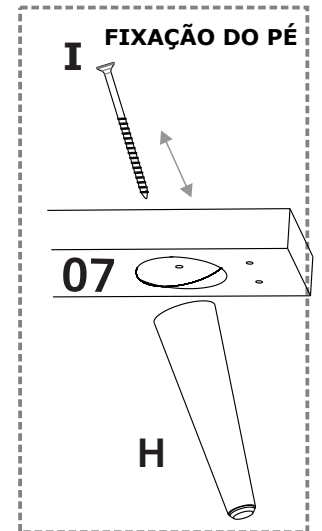

MESA CENTRO RETRÔ 45

DIMENSÕES DO PRODUTO L x P x A - 904 X 504 X 392 MMM

ATENÇÃO: VÍDEO DE MONTAGEM DISPONÍVEL NO SITE
www.olivar.com.br

ATENÇÃO
ESTE PRODUTO NÃO PODE
SER ARRASTADO

OBS: TODAS AS PEÇAS SÃO NUMERADAS.
EX: 1915X-X 08 (nº da peça)

PINO MINIFIX 7x25 MM (04)

TAMBOR MINIFIX 15 MM (04)

TAMPA MINIFIX(02)

PÉ PALITO 170 MM (04)

PARAFUSO 6,0X80 CH CHIP BIC (04)

ITEM		DESCRIÇÃO DAS PEÇAS				CORES				
COD	Nº	NOME	MEDIDAS	TIPO	QUANT	BCO	PTO	TURQ	AMAR	RUSTIK
10788	01	TAMPO	904X504X15	MDP	01	01/05	01/07			01/24
10780	02	LATERAL ESQUERDA	500X180X15	MDP	01	02/05	02/07			02/24
10781	03	LATERAL DIREITA	500X180X15	MDP	01	03/05	03/07			03/24
10784	04	LAT ESQ DIR NICHU	250X150X15	MDP	04	04/05	04/07	04/21	04/23	04/24
10782	05	BASE TAMPO NICHU	254X210X15	MDP	04	05/05	05/07	05/21	05/23	05/24
10779	06	BASE	904X504X15	MDP	01	06/05	06/07			06/24
10789	07	REFORÇO PÉ	690X80X25	MDF	02	07/05	07/07			07/24
438	A	Parafuso 4,0x40 CH			20					
437	B	Parafuso 4,0x35			18					
137	C	Cavilha 8x30MM			28					
2921	D	Cavilha 8x20MM			02					
532	E	Pino Minifix 32 MM			04					
508	F	Tambor de Minifix 15 MM			04					
509	G	Tampa Minifix 15 MM			02	BCO	PTO			CAFÉ
11818	H	Pé Palito madeira 170 MM C/ FURO			04	MEL				
11819										CAST
11723							MOGNO			
11710	I	Parafuso 6,0X80 CH CHIP BIC			04					
		Certificado Garantia			01					

4

5

A=04
C=04
D=02
G=02

ATENÇÃO

OBS: COLOCAR A CAVILHA **MAIOR** (D) NA PEÇA 06 E ENCAIXAR COM **CUIDADO** NAS PEÇAS 05.

6

H=04
I=04

7