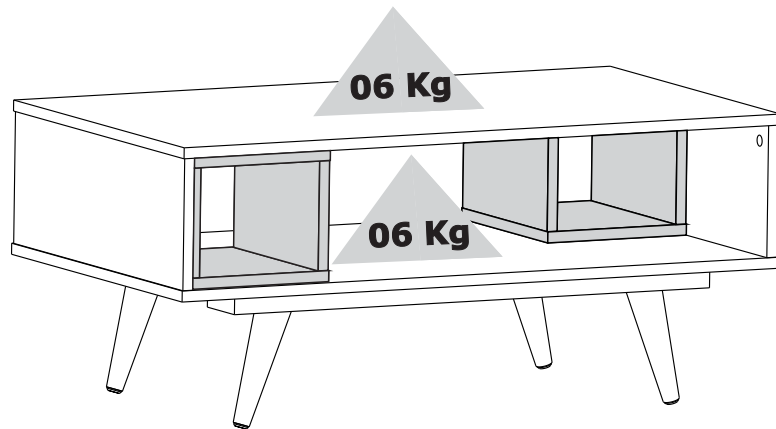

MESA CENTRO RETRÔ 45

DIMENSÕES DO PRODUTO L x P x A - 904 X 504 X 392 MMM

ATENÇÃO: VÍDEO DE MONTAGEM DISPONÍVEL NO SITE
www.olivar.com.br

ATENÇÃO
ESTE PRODUTO NÃO PODE
SER ARRASTADO

OBS: TODAS AS PEÇAS SÃO NUMERADAS.
EX: 1915X-X 08 (nº da peça)