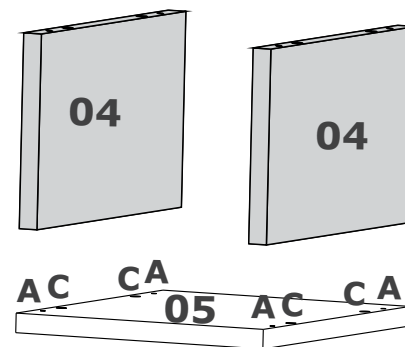

MESA CENTRO RETRÔ 45

DIMENSÕES DO PRODUTO L x P x A - 904 X 504 X 392 MMM

ATENÇÃO: VÍDEO DE MONTAGEM DISPONÍVEL NO SITE
www.olivar.com.br

ATENÇÃO
ESTE PRODUTO NÃO PODE
SER ARRASTADO

OBS: TODAS AS PEÇAS SÃO NUMERADAS.
EX: 1915X-X 08 (nº da peça)

FIXAÇÃO DO PINO MINIFIX E CASTANHA

1

OBS: AS CORES APRESENTADAS NOS PASSOS SÃO MERAMENTE ILUSTRATIVAS.

C=04
E=04
F=04

2

A=08
C=08

3

A=08
C=08

4

5

A=04
C=04
D=02
G=02

ATENÇÃO

OBS: COLOCAR A CAVILHA **MAIOR** (D) NA PEÇA 06 E ENCAIXAR COM **CUIDADO** NAS PEÇAS 05.

6

H=04
I=04

7