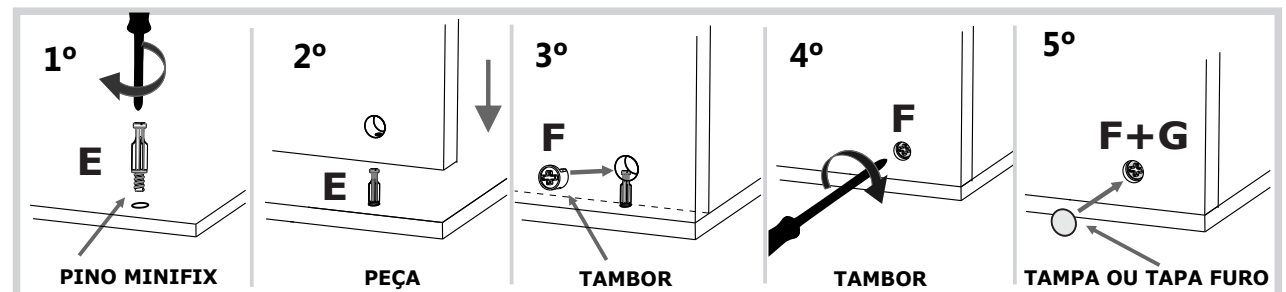

PINO MINIFIX 7x25 MM (04)

TAMBOR MINIFIX 15 MM (04)

TAMPA MINIFIX(02)

PÉ PALITO 170 MM (04)

PARAFUSO 6,0X80 CH CHIP BIC (04)

ITEM		DESCRIÇÃO DAS PEÇAS				CORES				
COD	Nº	NOME	MEDIDAS	TIPO	QUANT	BCO	PTO	TURQ	AMAR	RUSTIK
10788	01	TAMPO	904X504X15	MDP	01	01/05	01/07			01/24
10780	02	LATERAL ESQUERDA	500X180X15	MDP	01	02/05	02/07			02/24
10781	03	LATERAL DIREITA	500X180X15	MDP	01	03/05	03/07			03/24
10784	04	LAT ESQ DIR NICHU	250X150X15	MDP	04	04/05	04/07	04/21	04/23	04/24
10782	05	BASE TAMPO NICHU	254X210X15	MDP	04	05/05	05/07	05/21	05/23	05/24
10779	06	BASE	904X504X15	MDP	01	06/05	06/07			06/24
10789	07	REFORÇO PÉ	690X80X25	MDF	02	07/05	07/07			07/24
438	A	Parafuso 4,0x40 CH			20					
437	B	Parafuso 4,0x35			18					
137	C	Cavilha 8x30MM			28					
2921	D	Cavilha 8x20MM			02					
532	E	Pino Minifix 32 MM			04					
508	F	Tambor de Minifix 15 MM			04					
509	G	Tampa Minifix 15 MM			02	BCO	PTO			CAFÉ
11818	H	Pé Palito madeira 170 MM C/ FURO			04	MEL				
11819										CAST
11723							MOGNO			
11710	I	Parafuso 6,0X80 CH CHIP BIC			04					
		Certificado Garantia			01					

FIXAÇÃO DO PINO MINIFIX E CASTANHA

1

OBS: AS CORES APRESENTADAS NOS PASSOS SÃO MERAMENTE ILUSTRATIVAS.

C=04
E=04
F=04

2

A=08
C=08

3

A=08
C=08