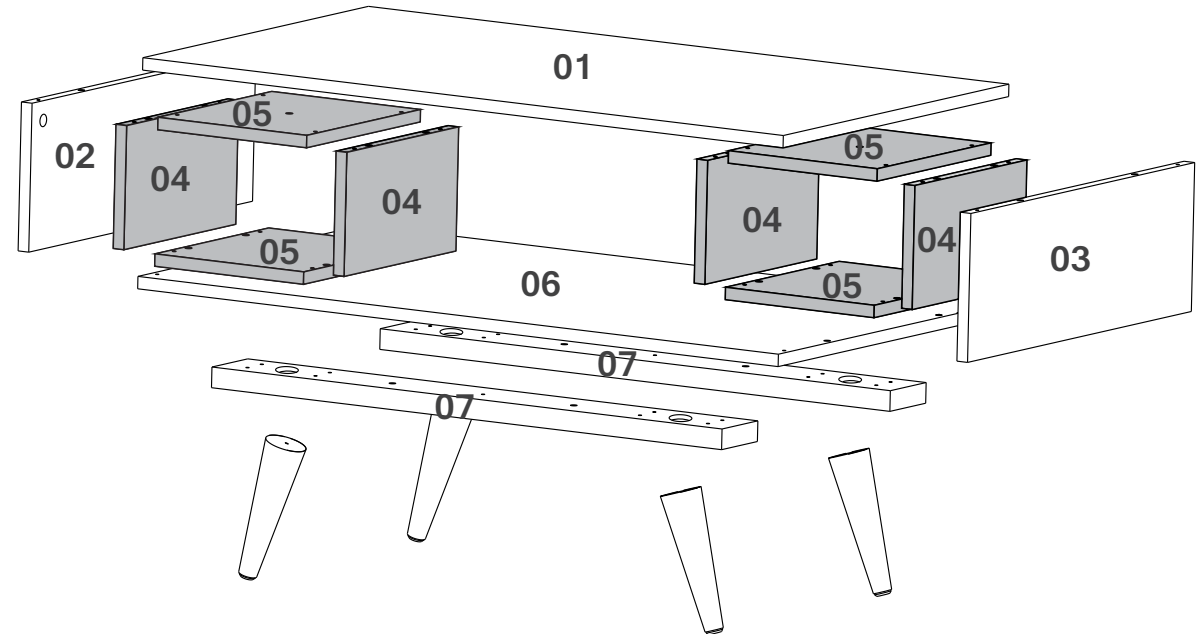

MESA CENTRO RETRÔ 45

DIMENSÕES DO PRODUTO L x P x A - 904 X 504 X 392 MMM

ATENÇÃO: VÍDEO DE MONTAGEM DISPONÍVEL NO SITE
www.olivar.com.br

ATENÇÃO
ESTE PRODUTO NÃO PODE
SER ARRASTADO

OBS: TODAS AS PEÇAS SÃO NUMERADAS.
EX: 1915X-X 08 (nº da peça)