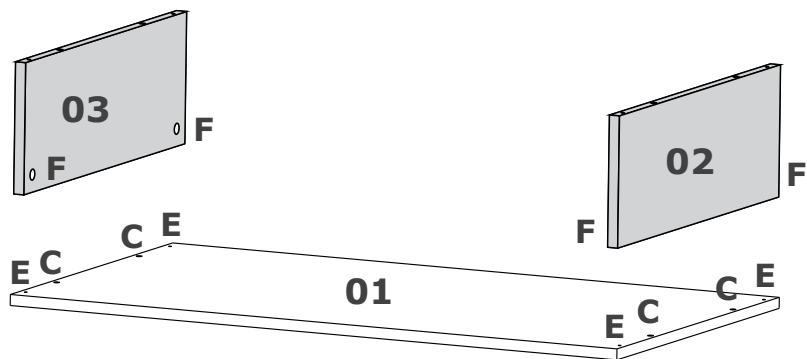

1

OBS: AS CORES APRESENTADAS NOS PASSOS SÃO MERAMENTE ILUSTRATIVAS.