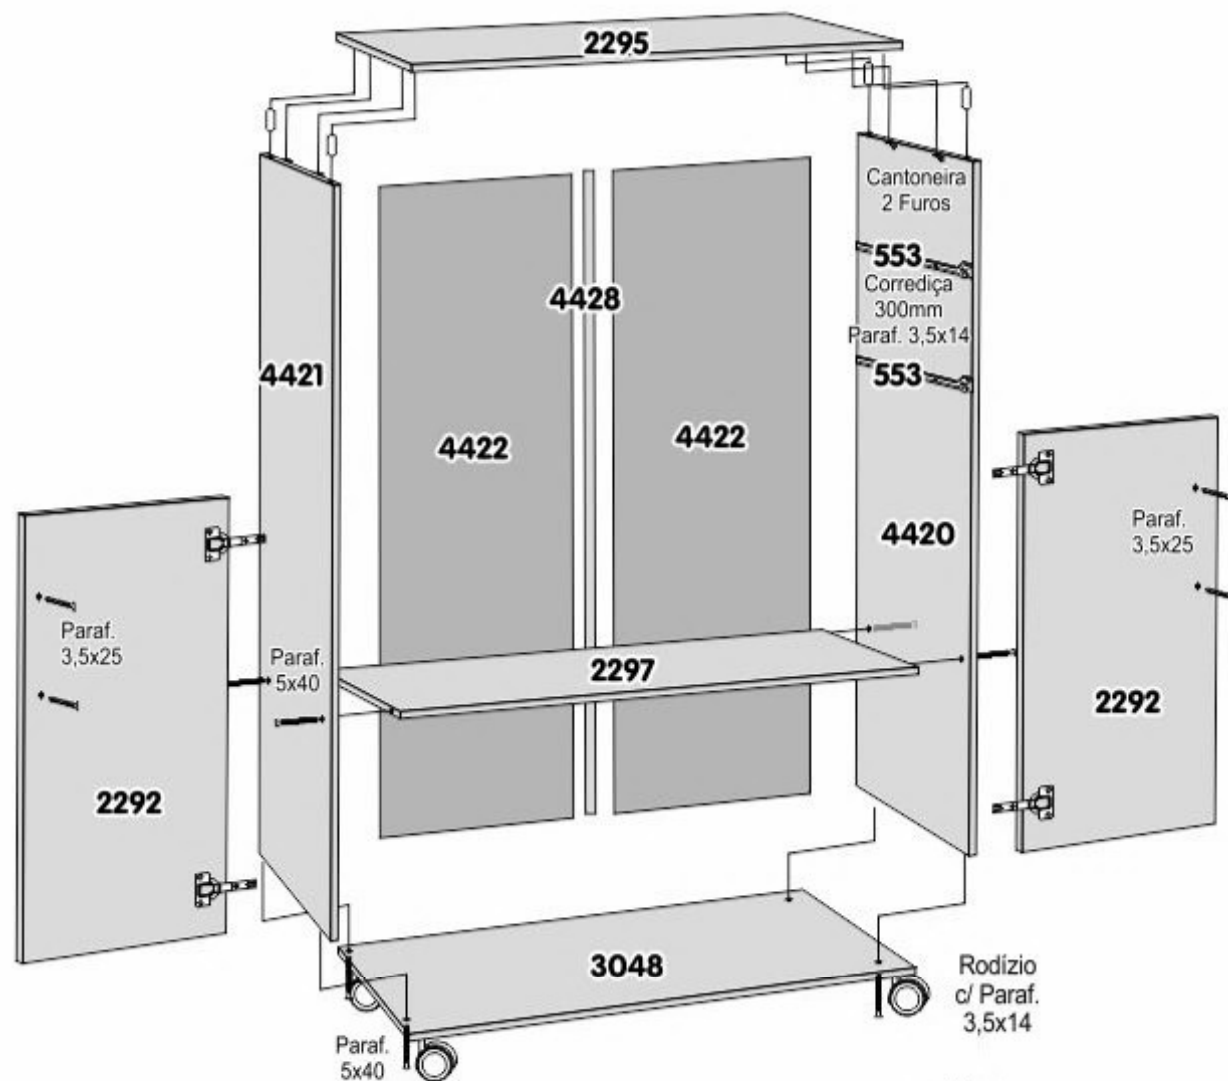

BALCÃO MÔNACO

CÓD.	COMPONENTES	QTD.
2295	TAMPO	01
3048	FUNDO BASE	01
2297	PRATELEIRA	01
4420	LATERAL DIREITA	01
4421	LATERAL ESQUERDA	01
4422	COSTAS	02
2300	FRENTE GAVETA	02
2301	TRASEIRO GAVETA	04
2302	FUNDO GAVETA	02
3047	LATERAL GAVETA	04
2292	PORTA	02
153	PUXADOR	04
161	RODÍZIO	04
553	CORREDIÇA METÁLICA	02
4428	PERFIL H	01