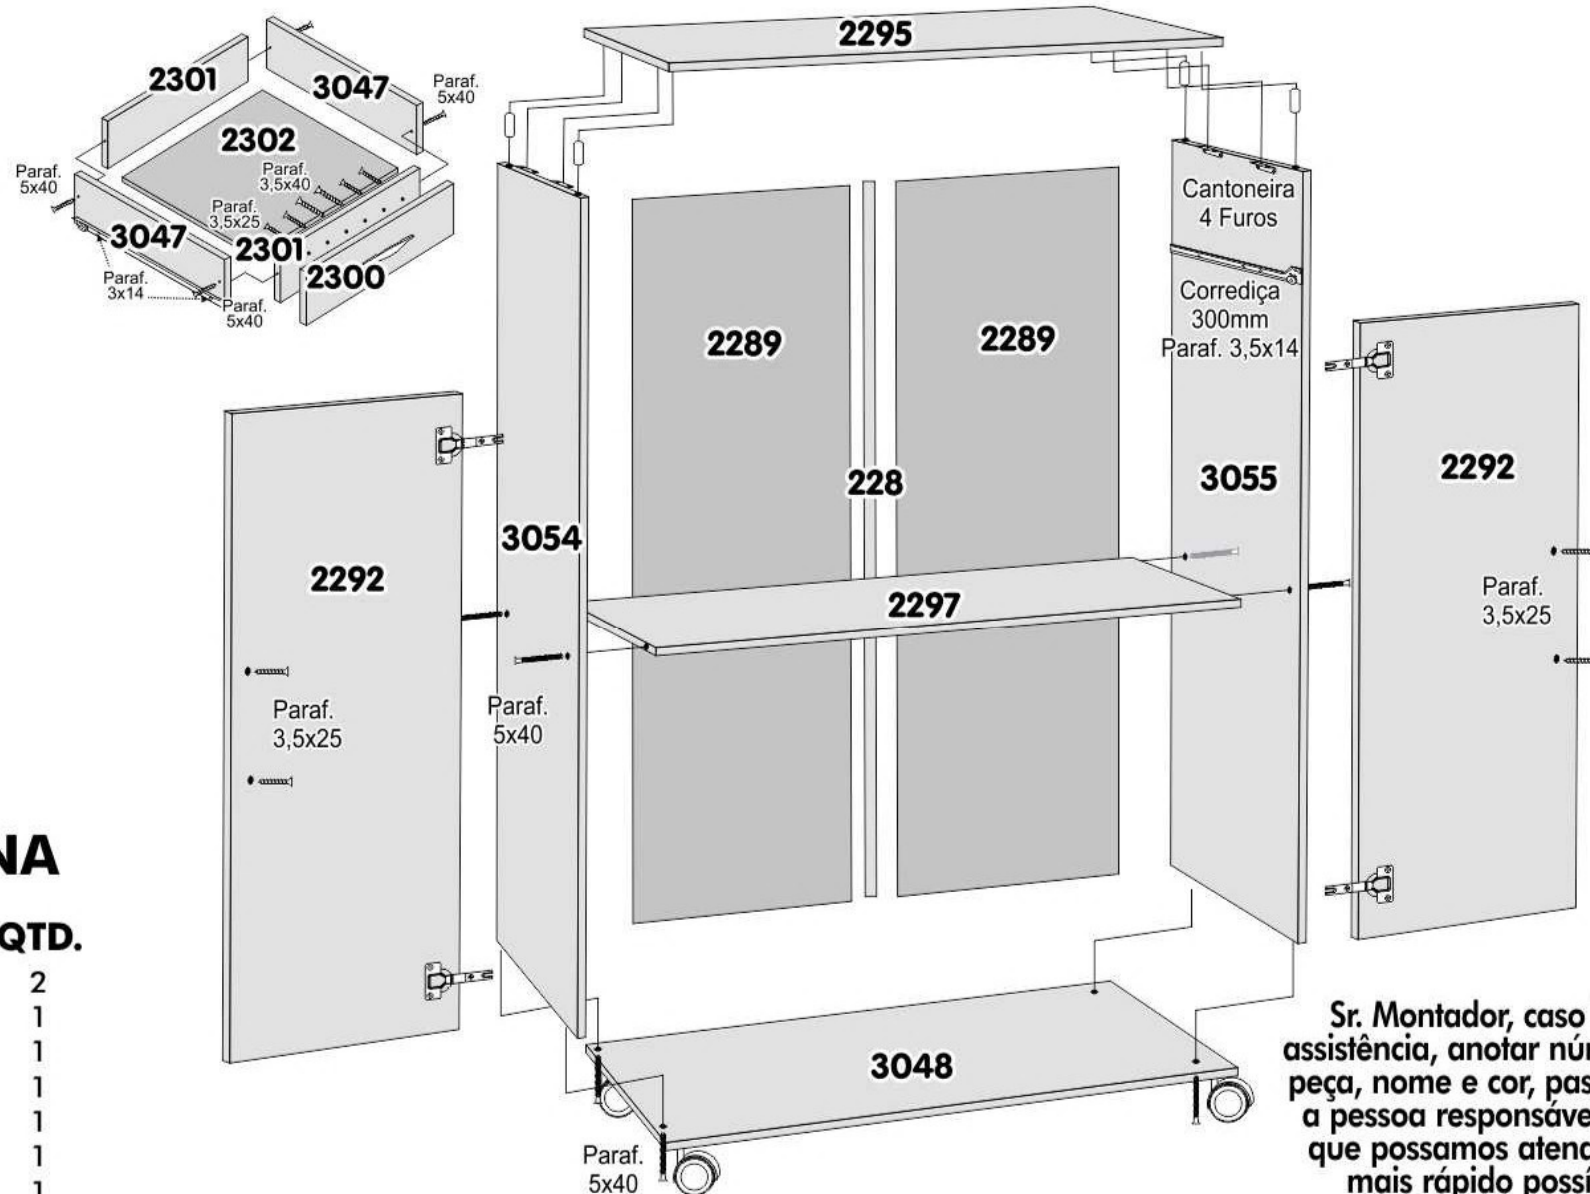

BALCÃO LONDRINA

CÓD.	COMPONENTES	QTD.
2289	Costas Balcão Londrina	2
3048	Fundo Base Balcão Londrina	1
2295	Tampo Balcão Londrina	1
3054	Lateral Esq. Balcão Londrina	1
3055	Lateral Dir. Balcão Londrina	1
2297	Prat. Maior Balcão Londrina	1
2300	Frente Gaveta Maior	1
2301	Traseiro Gaveta Maior	2
2302	Fundo gaveta Maior	1
3047	Lateral Gaveta	2
2292	Portas Balcão Londrina	2
153	Puxador Cromado	3
553	Corrediça Metálica 300mm	1
228	Perfil H 790mm	1