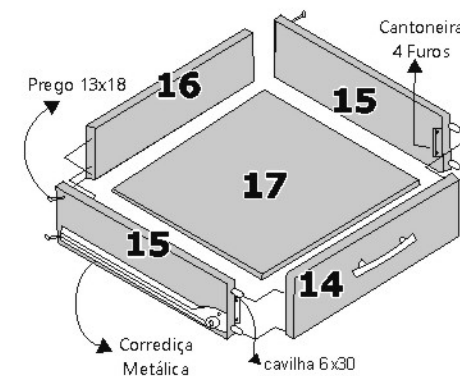

CÔMODA BROMÉLIA

REF.: 2019

COMPONENTES

- 01 - PÉ
- 02 - RODAPÉ FRONTAL
- 03 - RODAPÉ TRASEIRO
- 04 - LATERAL DIREITA
- 05 - DIVISÃO ESQUERDA
- 06 - DIVISÃO DIREITA
- 07 - LATERAL ESQUERDA
- 08 - TRAVA SEGURANÇA
- 09 - TAMPO SUPERIOR
- 10 - COSTAS HORIZONTAL
- 11 - COSTAS VERTICAL
- 12 - PRATELEIRAS
- 13 - PORTAS
- 14 - FRENTE GAVETA
- 15 - LATERAIS GAVETA
- 16 - TRASEIRO GAVETA
- 17 - FUNDO GAVETA
- 18 - CABIDEIRO

- Conferir todas as ferragens antes de montar o móvel
- Para pregar as costas o móvel tem que estar no esquadro e em seguida faceá-la no tampo superior (pregando-a de cima para baixo).