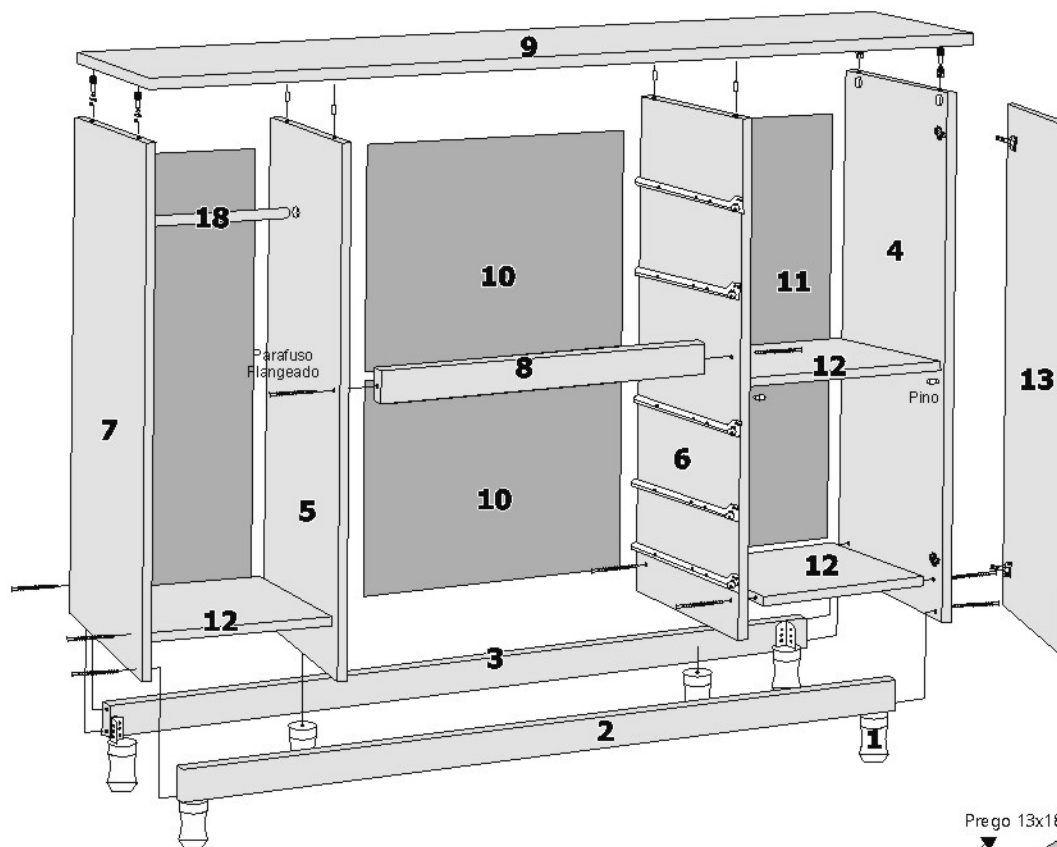

CÔMODA BROMÉLIA

REF.: 2019

COMPONENTES

- 01 - PÉ
- 02 - RODAPÉ FRONTAL
- 03 - RODAPÉ TRASEIRO
- 04 - LATERAL DIREITA
- 05 - DIVISÃO ESQUERDA
- 06 - DIVISÃO DIREITA
- 07 - LATERAL ESQUERDA
- 08 - TRAVA SEGURANÇA
- 09 - TAMPO SUPERIOR
- 10 - COSTAS HORIZONTAL
- 11 - COSTAS VERTICAL
- 12 - PRATELEIRAS
- 13 - PORTAS
- 14 - FRENTE GAVETA
- 15 - LATERAIS GAVETA
- 16 - TRASEIRO GAVETA
- 17 - FUNDO GAVETA
- 18 - CABIDEIRO

- Conferir todas as ferragens antes de montar o móvel
- Para pregar as costas o móvel tem que estar no esquadro e em seguida faceá-la no tampo superior (pregando-a de cima para baixo).