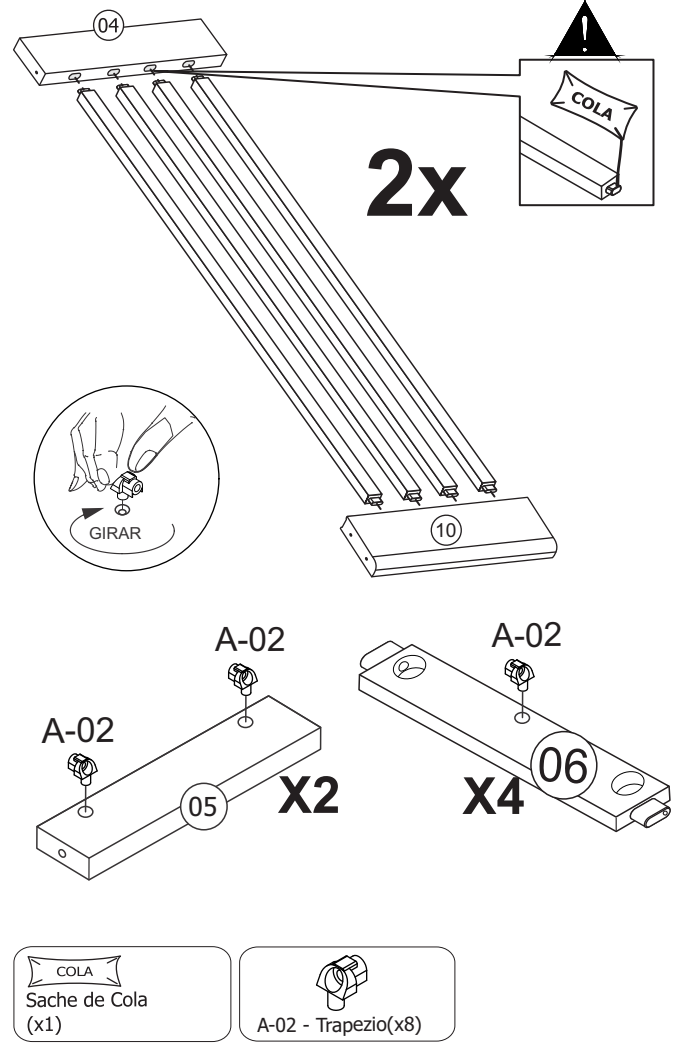

CADEIRA ALEMANHA

Partes do Produto

LISTA DE PEÇAS P/ 02 CAD.

Nº	Descrição das peças	Qtde
1	Pé esquerdo traseiro	2
	Pé direito traseiro	2
	Acento	
	Travessas encosto Inf.	
5	Trav. sup. frontal	2
6	Trav. superior lateral	4
7	Trav. inferior lateral	4
8	Pé frontal direito/esquerdo	4
9	Ripas do encosto	8
10	Travessas encosto Sup.	2

Componentes

A	A-01 Phillips 4,0 x 30 cab. chata	04	09
	A-02	04	09
	C-01	04	08
B	PHS 3.0X20mm chata	04	08
	7,0 x 70	14	28
C	C-01	04	08
	C-02 1/4 x 90	04	08
		01	01
	GLUE	01	02

01

Chave Zeta (x1)

X2

C-02 - Parafuso
Ø 1/4 x 90 (x8)

B - Parafuso Ø 07 x 70
cab. 17mm (x8)

C-01 - Porca (x8)

02

X2

B - Parafuso Ø 07 x 70
cab. 17mm (x10)

Chave Zeta (x1)

03

X2

B - Parafuso Ø 07 x 70
cab. 17mm (x10)

Chave Zeta (x1)

04

X2

4X

A-01

A-01		08
A		08
		08

PHS 3.0X20mm chata