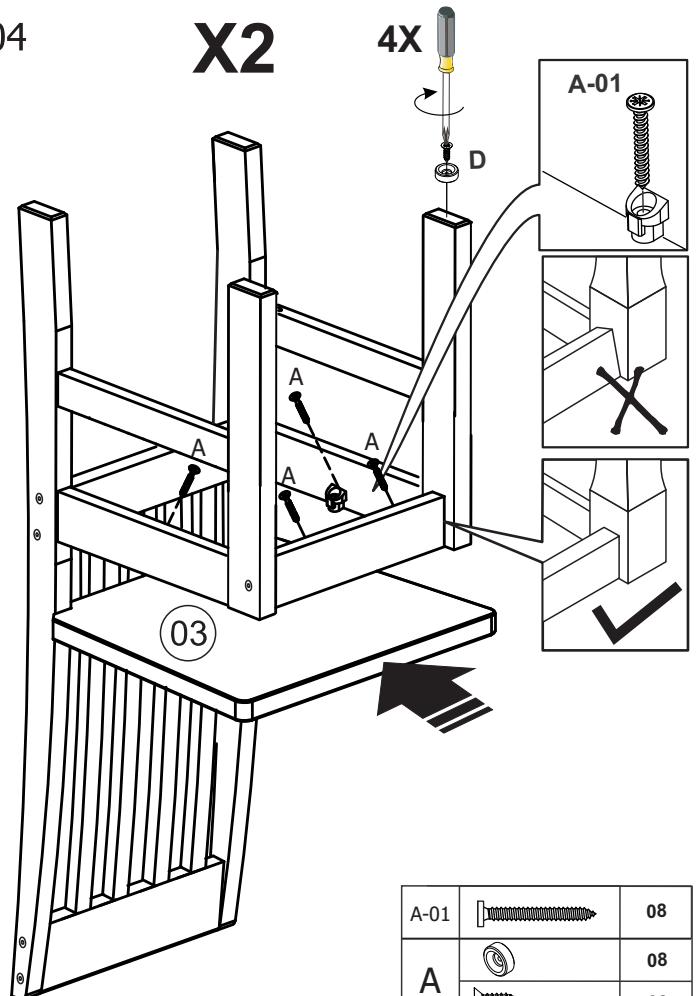

CADEIRA ALEMANHA

Partes do Produto

LISTA DE PEÇAS P/ 02 CAD.

Nº	Descrição das peças	Qtde
1	Pé esquerdo traseiro	2
	Pé direito traseiro	2
	Acento	
	Travessas encosto Inf.	
5	Trav. sup. frontal	2
6	Trav. superior lateral	4
7	Trav. inferior lateral	4
8	Pé frontal direito/esquerdo	4
9	Ripas do encosto	8
10	Travessas encosto Sup.	2

Componentes

A	A-01 Phillips 4,0 x 30 cab. chata	04	09
	A-02	04	09
	C-01	04	08
B	PHS 3.0X20mm chata	04	08
	7,0 x 70	14	28
C	C-01	04	08
	C-02 1/4 x 90	04	08
		01	01
	GLUE	01	02

01

Chave Zeta (x1)

X2

C-02 - Parafuso
Ø 1/4 x 90 (x8)

B - Parafuso Ø 07 x 70
cab. 17mm (x8)

C-01 - Porca (x8)

02

X2

B - Parafuso Ø 07 x 70
cab. 17mm (x10)

Chave Zeta (x1)

03

X2

B - Parafuso Ø 07 x 70
cab. 17mm (x10)

Chave Zeta (x1)

04

X2

4X

A-01

A-01		08
A		08
		08

PHS 3.0X20mm chata