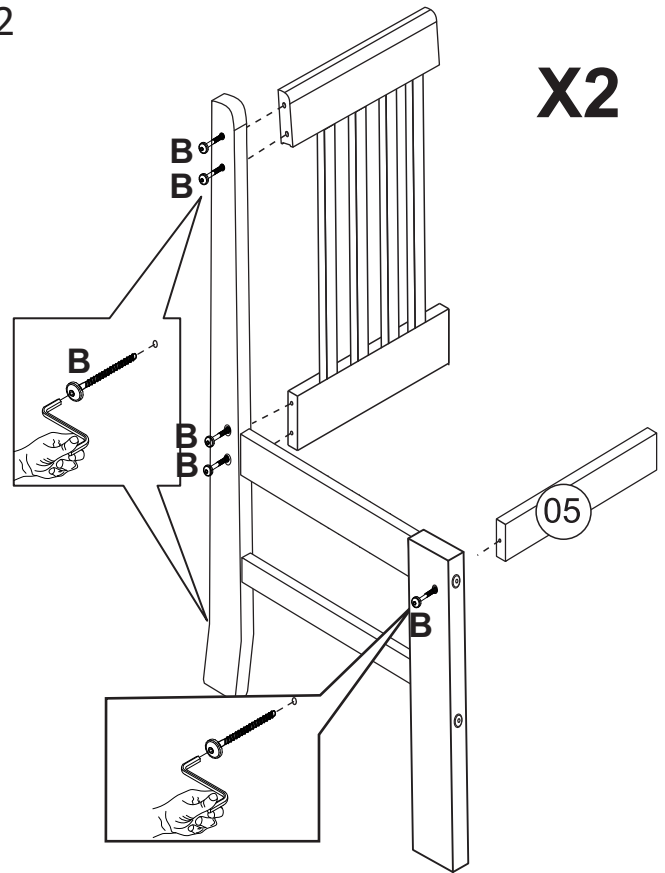

CADEIRA ALEMANHA

Partes do Produto

LISTA DE PEÇAS P/ 02 CAD.

Nº	Descrição das peças	Qtde
1	Pé esquerdo traseiro	2
	Pé direito traseiro	2
	Acento	
	Travessas encosto Inf.	
5	Trav. sup. frontal	2
6	Trav. superior lateral	4
7	Trav. inferior lateral	4
8	Pé frontal direito/esquerdo	4
9	Ripas do encosto	8
10	Travessas encosto Sup.	2

Componentes

A	A-01 Phillips 4,0 x 30 cab. chata	04	09
	A-02	04	09
	C-01	04	08
B	PHS 3.0X20mm chata	04	08
	7,0 x 70	14	28
C	C-01	04	08
	C-02 1/4 x 90	04	08
		01	01
	GLUE	01	02

01

Chave Zeta (x1)

X2

C-02 - Parafuso
Ø 1/4 x 90 (x8)

B - Parafuso Ø 07 x 70
cab. 17mm (x8)

C-01 - Porca (x8)

02

X2

B - Parafuso Ø 07 x 70
cab. 17mm (x10)

Chave Zeta (x1)

03

X2

B - Parafuso Ø 07 x 70
cab. 17mm (x10)

Chave Zeta (x1)

04

X2

4X

A-01

A-01		08
A		08
		08

PHS 3.0X20mm chata