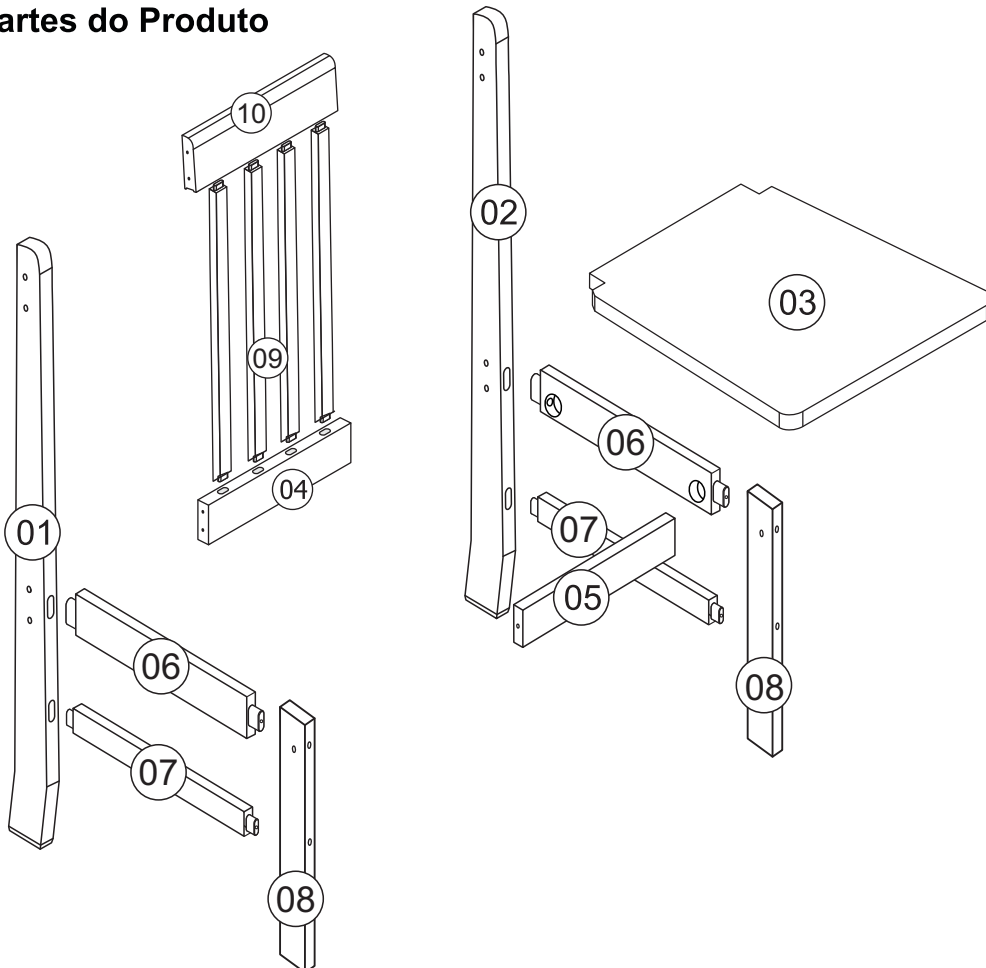

CADEIRA ALEMANHA

Partes do Produto

LISTA DE PEÇAS P/ 02 CAD.

Nº	Descrição das peças	Qtde
1	Pé esquerdo traseiro	2
	Pé direito traseiro	2
	Acento	
	Travessas encosto Inf.	
5	Trav. sup. frontal	2
6	Trav. superior lateral	4
7	Trav. inferior lateral	4
8	Pé frontal direito/esquerdo	4
9	Ripas do encosto	8
10	Travessas encosto Sup.	2

Componentes

A	A-01 Phillips 4,0 x 30 cab. chata	04	09
	A-02	04	09
	C-01	04	08
B	PHS 3.0X20mm chata	04	08
	7,0 x 70	14	28
C	C-01	04	08
	C-02 1/4 x 90	04	08
		01	01
	GLUE	01	02

01

Chave Zeta (x1)

X2

C-02 - Parafuso
Ø 1/4 x 90 (x8)

B - Parafuso Ø 07 x 70
cab. 17mm (x8)

C-01 - Porca (x8)

02

X2

B - Parafuso Ø 07 x 70
cab. 17mm (x10)

Chave Zeta (x1)

03

X2

B - Parafuso Ø 07 x 70
cab. 17mm (x10)

Chave Zeta (x1)

04

X2

4X

A-01

A-01		08
A		08
		08

PHS 3.0X20mm chata