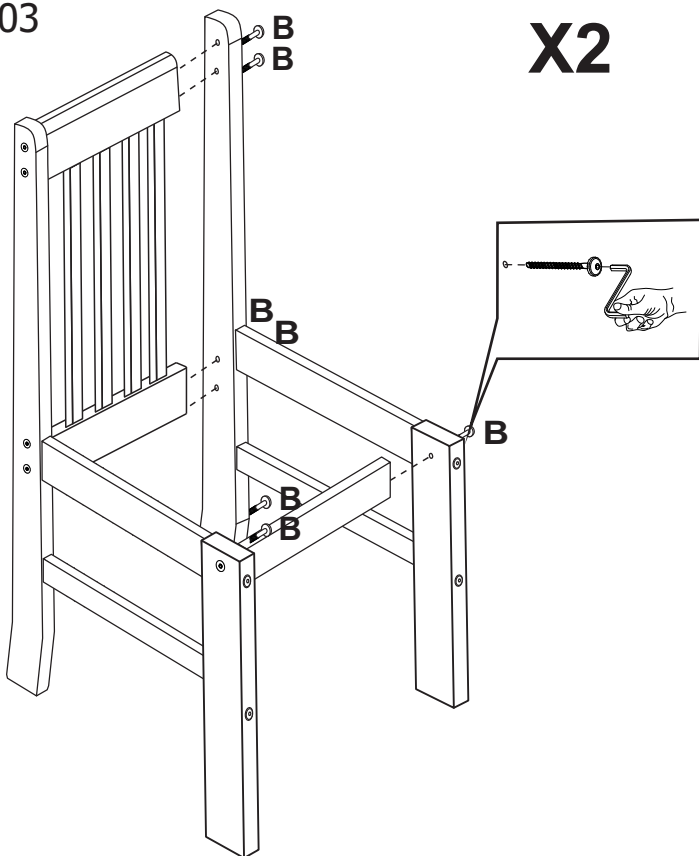

CADEIRA ALEMANHA

Partes do Produto

LISTA DE PEÇAS P/ 02 CAD.

Nº	Descrição das peças	Qtde
1	Pé esquerdo traseiro	2
	Pé direito traseiro	2
	Acento	
	Travessas encosto Inf.	
5	Trav. sup. frontal	2
6	Trav. superior lateral	4
7	Trav. inferior lateral	4
8	Pé frontal direito/esquerdo	4
9	Ripas do encosto	8
10	Travessas encosto Sup.	2

Componentes

A	A-01 Phillips 4,0 x 30 cab. chata	04	09
	A-02	04	09
	C-01	04	08
B	PHS 3.0X20mm chata	04	08
	7,0 x 70	14	28
C	C-01	04	08
	C-02 1/4 x 90	04	08
		01	01
	GLUE	01	02

01

Chave Zeta (x1)

X2

C-02 - Parafuso
Ø 1/4 x 90 (x8)

B - Parafuso Ø 07 x 70
cab. 17mm (x8)

C-01 - Porca (x8)

02

X2

B - Parafuso Ø 07 x 70
cab. 17mm (x10)

Chave Zeta (x1)

03

X2

B - Parafuso Ø 07 x 70
cab. 17mm (x10)

Chave Zeta (x1)

04

X2

4X

A-01

A-01		08
A		08
		08

PHS 3.0X20mm chata