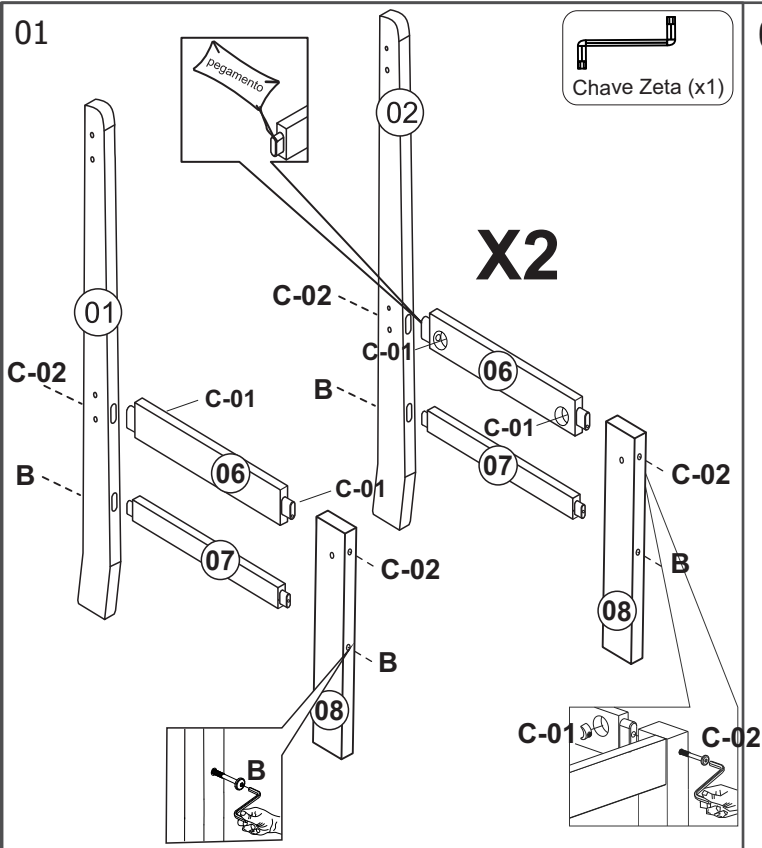

CADEIRA ALEMANHA

Partes do Produto

LISTA DE PEÇAS P/ 02 CAD.

Nº	Descrição das peças	Qtde
1	Pé esquerdo traseiro	2
	Pé direito traseiro	2
	Acento	
	Travessas encosto Inf.	
5	Trav. sup. frontal	2
6	Trav. superior lateral	4
7	Trav. inferior lateral	4
8	Pé frontal direito/esquerdo	4
9	Ripas do encosto	8
10	Travessas encosto Sup.	2

Componentes

A	A-01 Phillips 4,0 x 30 cab. chata	04	09
	A-02	04	09
	C-01	04	08
B	PHS 3.0X20mm chata	04	08
	7,0 x 70	14	28
C	C-01	04	08
	C-02 1/4 x 90	04	08
		01	01
	GLUE	01	02

01

Chave Zeta (x1)

X2

C-02 - Parafuso
Ø 1/4 x 90 (x8)

B - Parafuso Ø 07 x 70
cab. 17mm (x8)

C-01 - Porca (x8)

02

X2

B - Parafuso Ø 07 x 70
cab. 17mm (x10)

Chave Zeta (x1)

03

X2

B - Parafuso Ø 07 x 70
cab. 17mm (x10)

Chave Zeta (x1)

04

X2

4X

A-01

A-01		08
A		08
		08

PHS 3.0X20mm chata