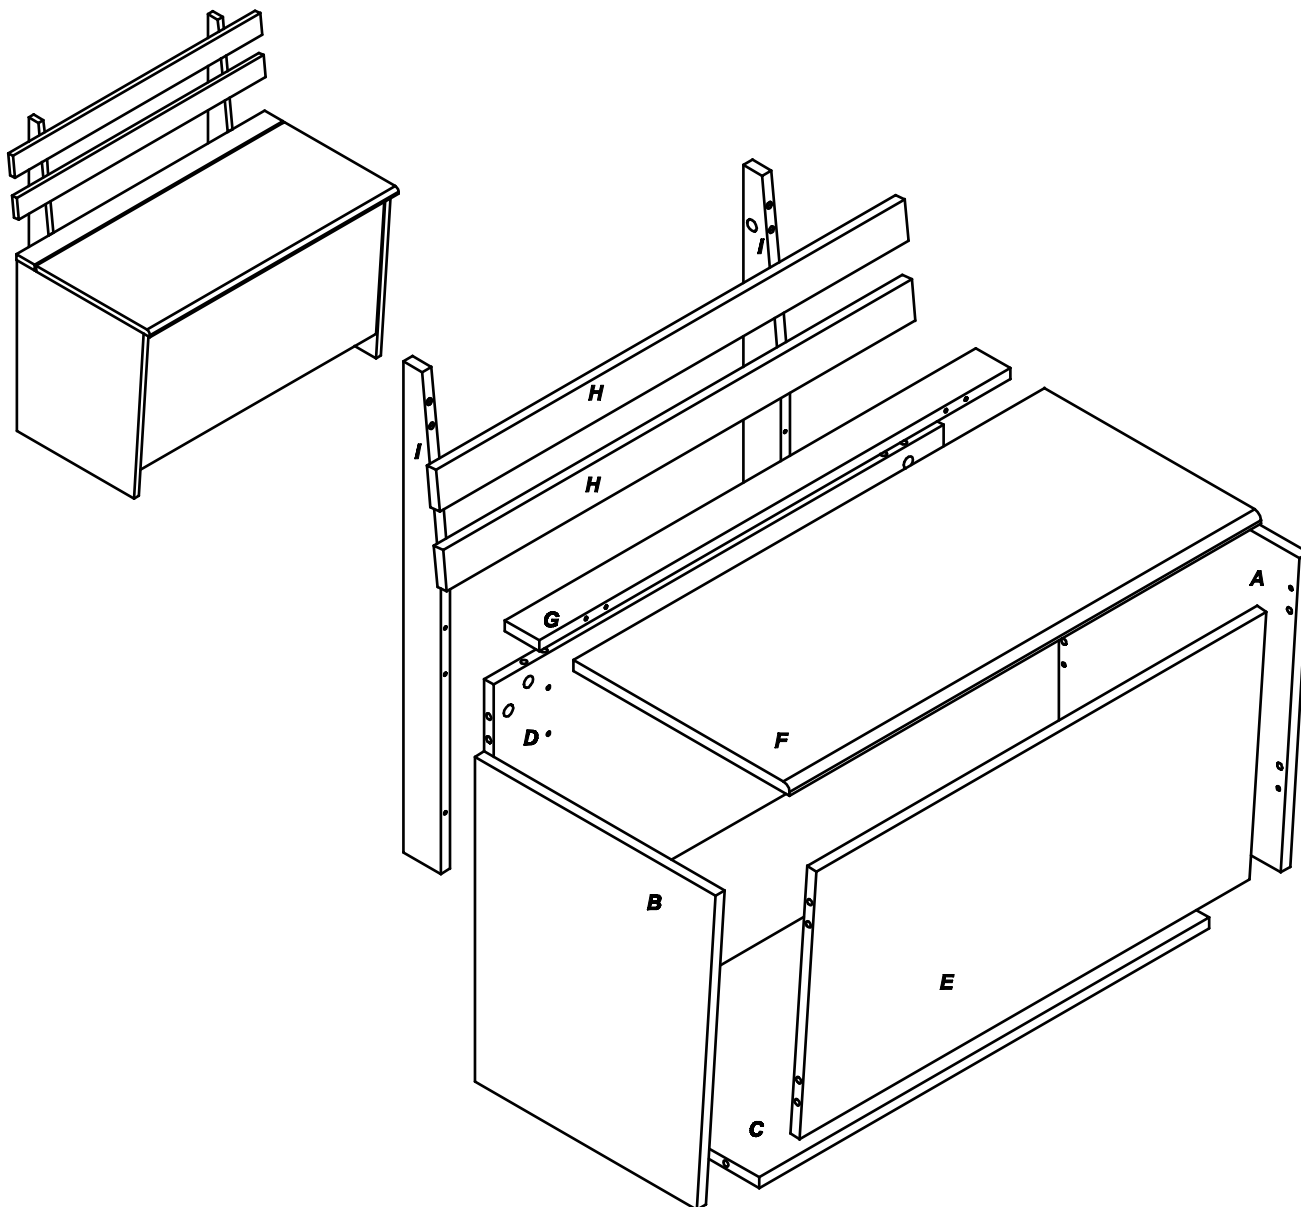

**ESQUEMA DE MONTAGEM  
INSTRUCCIONES DE ARMADO  
ASSEMBLY INSTRUCTIONS**

**CAIXA  
DE  
LENHA**

**Completa**  
móveis  
COMPLETA IND. DE MÓVEIS LTDA

Revisão 01 - 24/03/2008 - Caixa de Lenha Ref. CL 001 - Completa Indústria de Móveis Ltda

<b>LISTA DE PEÇAS</b> Parts List / Lista de Piezas		
Denominação / Description / Denominación		
<b>A</b>	<b>Lateral Direita</b>	<b>01</b>
<b>B</b>	<b>Lateral Esquerda</b>	<b>01</b>
<b>C</b>	<b>Base Inferior</b>	<b>01</b>
<b>D</b>	<b>Base Traseira</b>	<b>01</b>
<b>E</b>	<b>Base Frontal</b>	<b>01</b>
<b>F</b>	<b>Tampo</b>	<b>01</b>
<b>G</b>	<b>Travessa do Tampo</b>	<b>01</b>
<b>H</b>	<b>Travessa Encosto</b>	<b>02</b>
<b>I</b>	<b>Pilastra dos Pés</b>	<b>02</b>

**Etapa 01** Usar o Tapa Furo no Tambor Minifix

**Etapa 02**

**Etapa 03**

**Etapa 04**

**Detalhe da montagem da Dobradiça para o Tampo.**