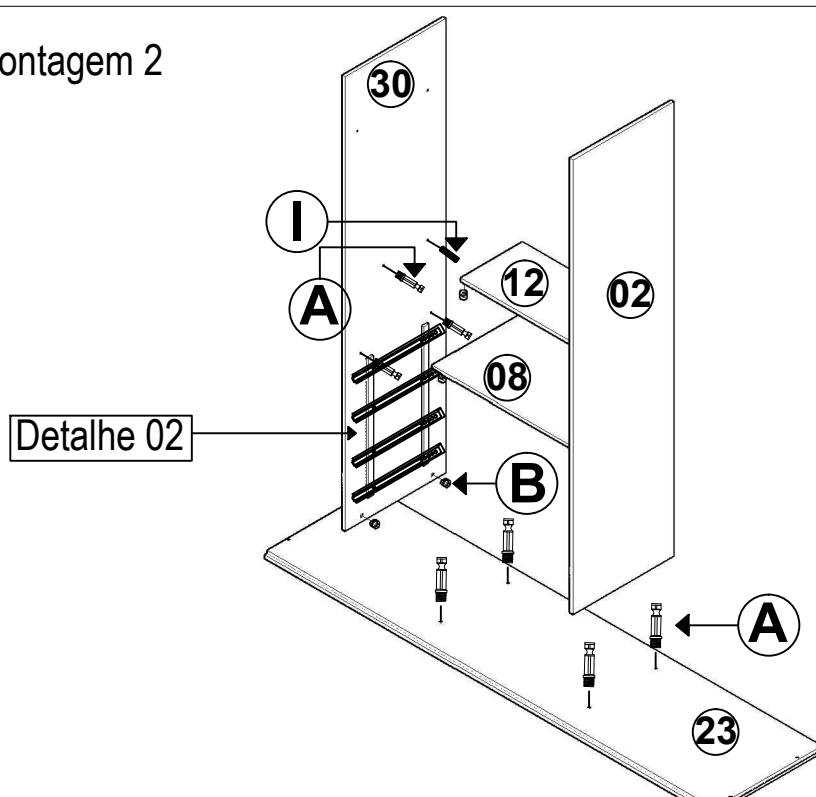

Montagem 2

Montagem 4

Montagem 3

Montagem 5