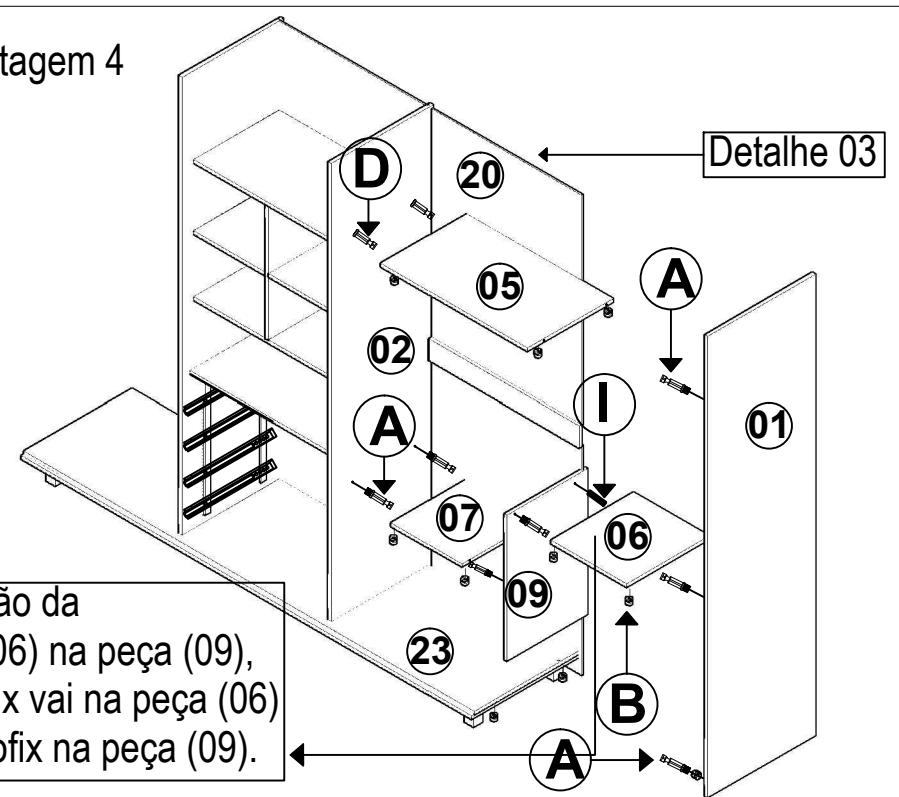

Montagem 2

Montagem 4

Montagem 3

Montagem 5