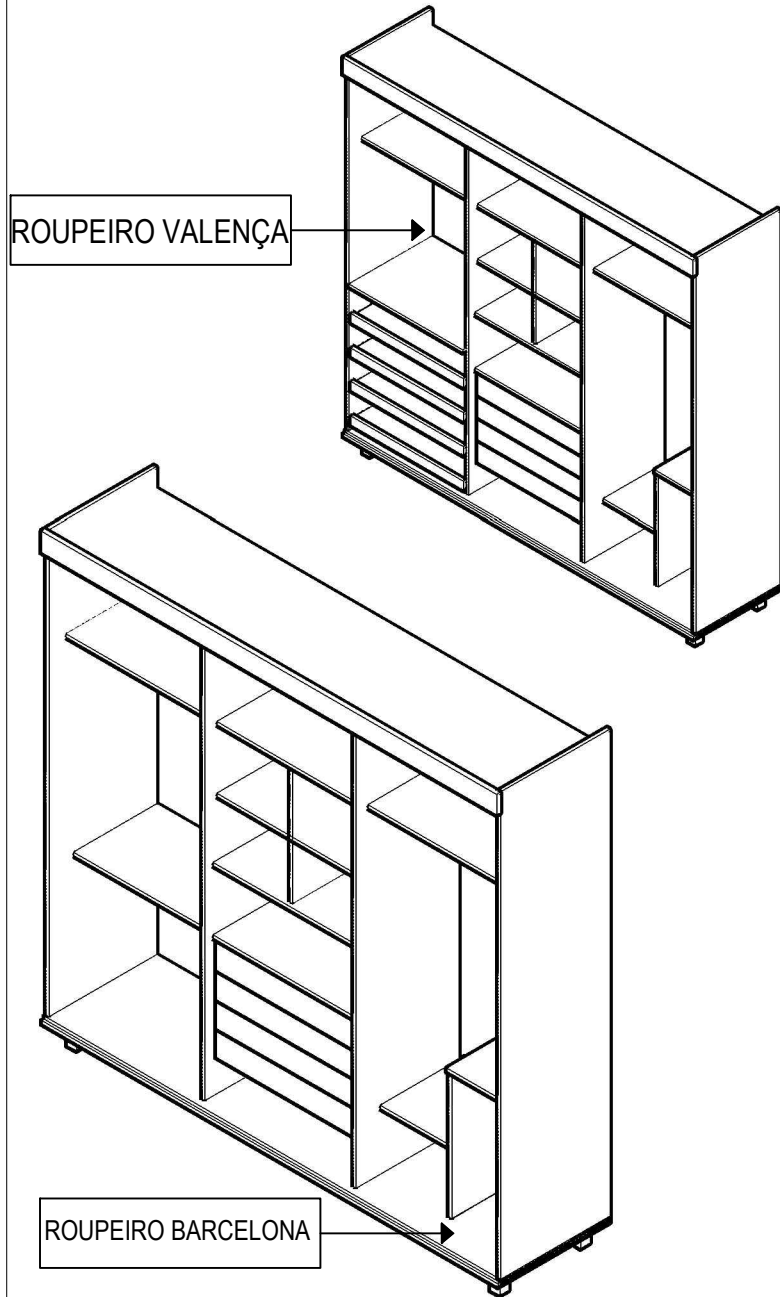

# ROUPEIRO VALENÇA

RELAÇÃO DE PEÇAS ROUPEIRO BARCELONA/VALENÇA 6 PORTAS			
COD	DESCRIÇÃO	MEDIDA	QUANT
1	LATERAL EXTERNA DIREITA RP	2200 X 515 X 15	01
2	DIVISÓRIA INTERNA DIREITA RP	2090 X 515 X 15	01
3	PÉS RP/SP	0080 X 050 X 50	08
4	PINAZO P/ FUNDO RP/SP	0755 X 060 X 15	03
5	PRATELEIRA SUPERIOR - MALEIRO RP	0755 X 493 X 15	03
6	PRATELEIRA CALCEIRO MENOR RP	0390 X 302 X 15	01
7	PRATELEIRA MENOR RP	0370 X 300 X 15	01
8	PRATELEIRA DO GAVETEIRO RP	0755 X 470 X 15	01
9	LATERAL DO CALCEIRO RP	0755 X 300 X 15	01
10	PRATELEIRA COLMEIA RP	0370 X 300 X 15	02
11	DIVISÓRIA COLMEIA RP	0620 X 300 X 15	01
12	PRATELEIRA INFERIOR DA COLMEIA MAIOR RP	0755 X 300 X 15	01
13	CONTRA FUNDO DE GAVETA RP	0670 X 110 X 15	04
14	FRENTE DE GAVETA RP	0685 X 150 X 15	04
15	LATERAL DE GAVETAS RP	0385 X 110 X 15	08
16	PORTAS DIREITA RP	2100 X 382 X 15	03
17	PORTAS ESQUERDA RP	2100 X 382 X 15	03
18	DISTANCIADOR DE GAVETAS/RP	0670 X 047 X 30	04
19	FUNDO DE GAVETA RP	0655 X 400 X 03	04
20	FUNDO TRASEIRO RP	1029 X 765 X 03	06
21	MOLDURA LATERAL RP	0465 X 070 X 20	02
22	APOIO DO PÉ RP	0165 X 070 X 20	02
23	BASE RP 6P	2295 X 515 X 15	01
24	CHAPEU RP 6P	2295 X 495 X 15	01
25	PRATELEIRA OPCIONAL RP 6P	0755 X 493 X 15	01
26	VISTA FRONTAL RP 6P	2325 X 085 X 15	01
27	TALA PARA FIXAÇÃO DA VISTA RP 6P	2295 X 040 X 15	01
28	MOLDURA FRONTAL RP 6P	2360 X 070 X 20	01
29	LATERAL EXTERNA ESQUERDA RP 6P	2200 X 515 X 15	01
30	DIVISÓRIA INTERNA ESQUERDA RP 6P	2090 X 515 X 15	01
31	PRATELEIRA CALCEIRO MAIOR RP 6P	0755 X 300 X 15	01