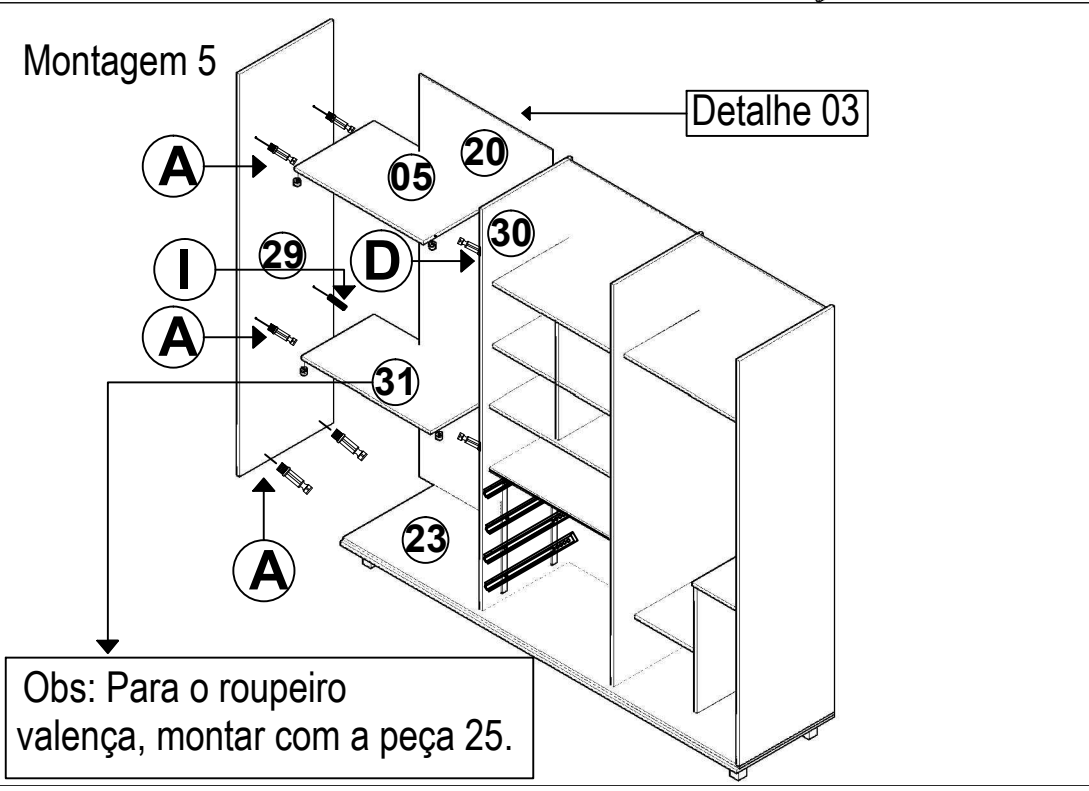

Montagem 2

Montagem 4

Montagem 3

Montagem 5