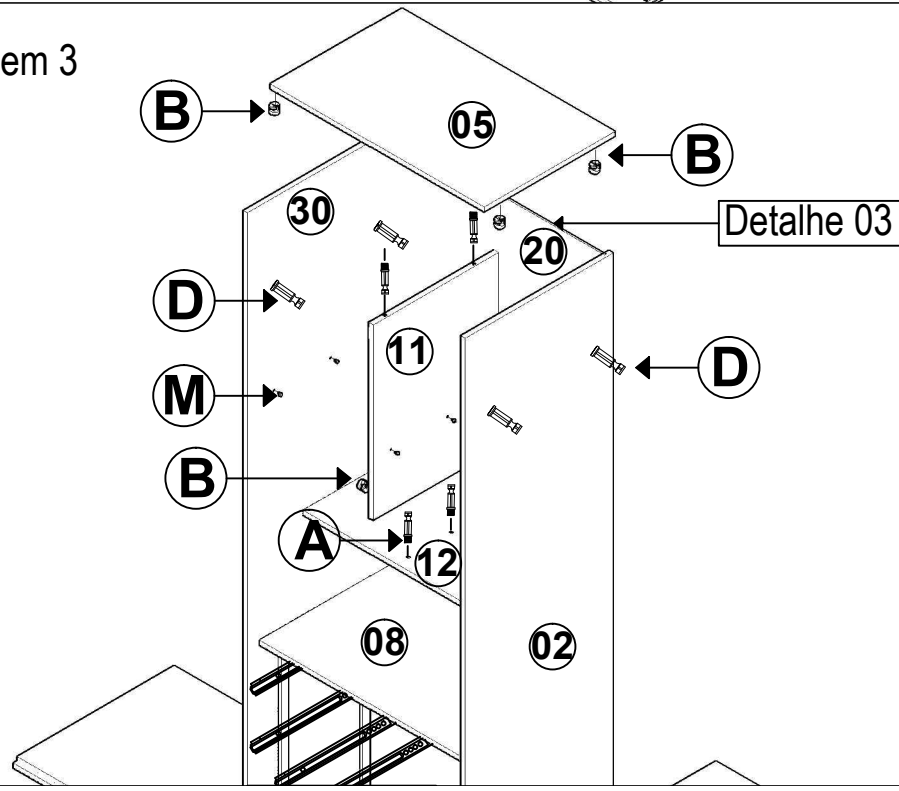

Montagem 2

Montagem 4

Montagem 3

Montagem 5