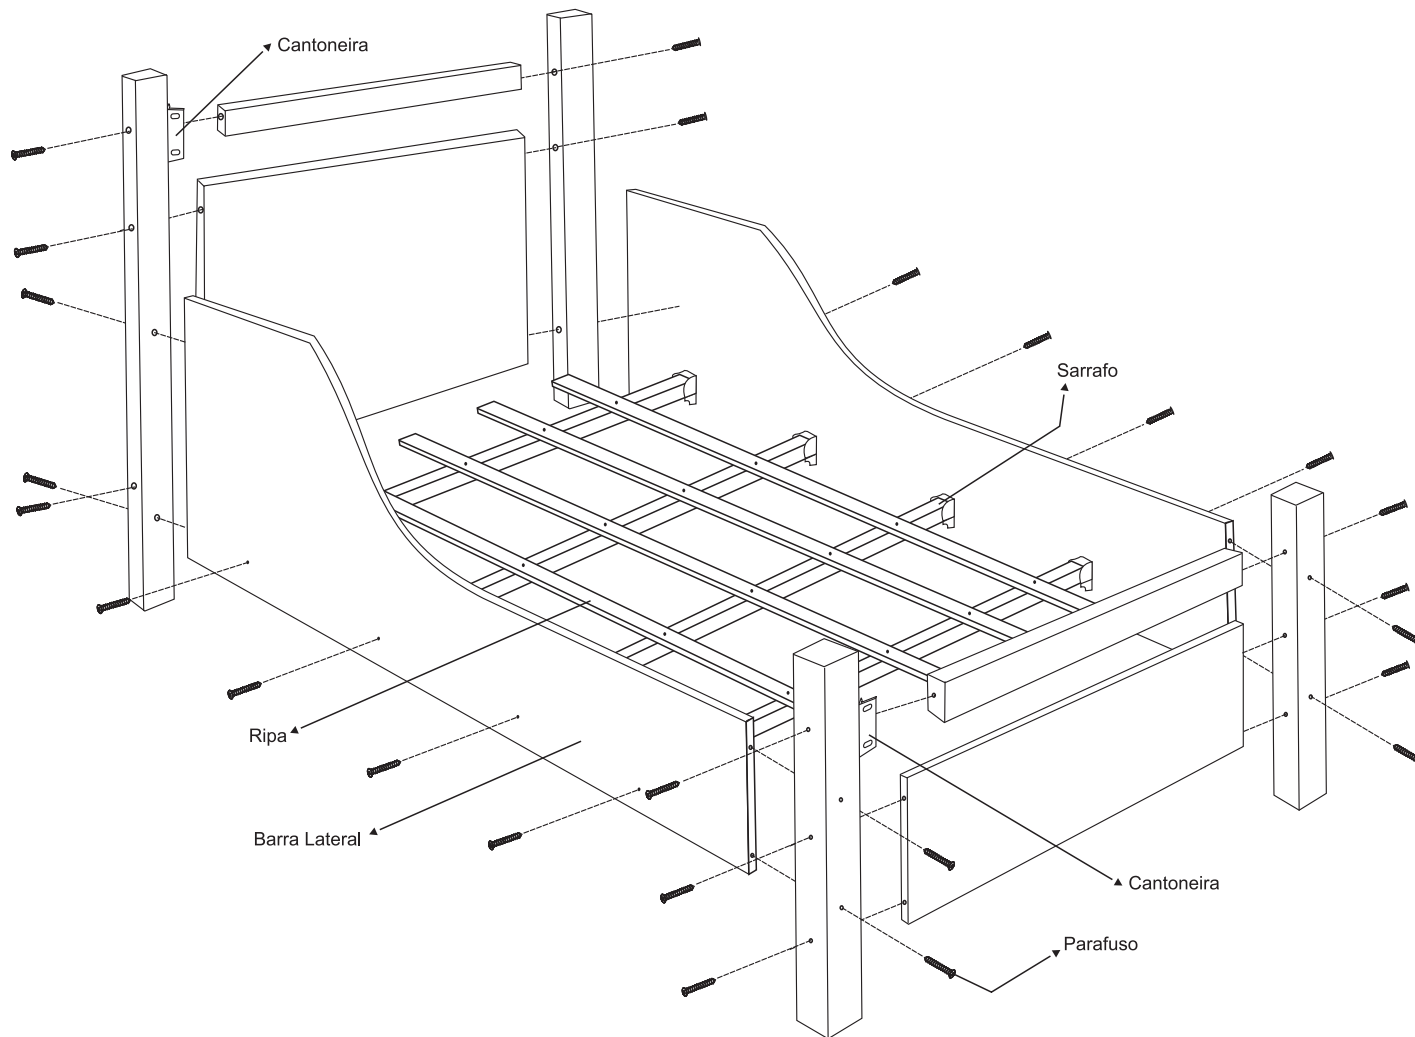

Instruções de Montagem Cama Luna

Rua Augusto Zanforlin, 204 - Distrito Industrial - Fone (17) 3485-1225
Valentim Gentil - SP
www.divalotomoveis.com.br