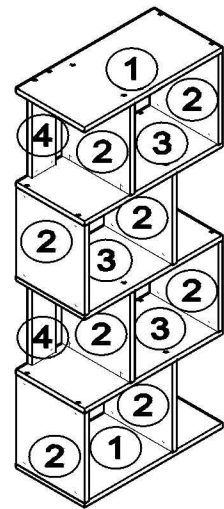

## LISTA DE PEÇAS / LISTA DE PIEZAS/ LIST OF PIECES

PEÇAS / PIEZAS / PIECES	Dimensões / Dimensiones / Dimensions	Código/code	QTD.
Base/teto/ Base sup/ inf/ Upper/bottom base	① 600 x 295 x 15	60382	02
Lat dir/esq/ Lat derecha/izquierda/ Right/left side	② 340 x 295 x 15	49692	08
Prateleira / Repisa / Shelf	③ 600 x 295 x 15	60383	03
Pilastra / Pilastra / Pilaster	④ 340 X 100 X 15	60381	04

FERRAGENS / Herrajens / Hardware	DIMENSÕES / Dimensiones / Dimensions	QTD.
Ⓐ 	4,5 x 50	40
Ⓑ 	—	10
Ⓒ 	10 x 10	10

### MONTAGEM / MONTAJE / ASSEMBLY

1°

2°

3°

### Opção de montagem / Opción de montaje Mounting option