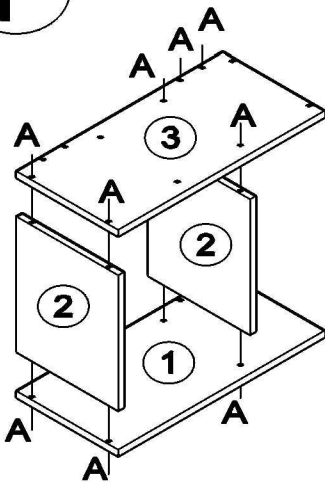

ESM 218

DIMENSÕES EM MM / Dimensiones en mm / Dimensions in mm

LISTA DE PEÇAS / LISTA DE PIEZAS/ LIST OF PIECES

PEÇAS / PIEZAS / PIECES	Dimensões / Dimensiones / Dimensions	Código/code	QTD.
Base/teto/ Base sup/ inf/ Upper/bottom base	① 600 x 295 x 15	60382	02
Lat dir/esq/ Lat derecha/izquierda/ Right/left side	② 340 x 295 x 15	49692	08
Prateleira / Repisa / Shelf	③ 600 x 295 x 15	60383	03
Pilastra / Pilastra / Pilaster	④ 340 X 100 X 15	60381	04

FERRAGENS / Herrajens / Hardware	DIMENSÕES / Dimensiones / Dimensions	QTD.
Ⓐ	4,5 x 50	40
Ⓑ	—	10
Ⓒ	10 x 10	10

MONTAGEM / MONTAJE / ASSEMBLY

1°