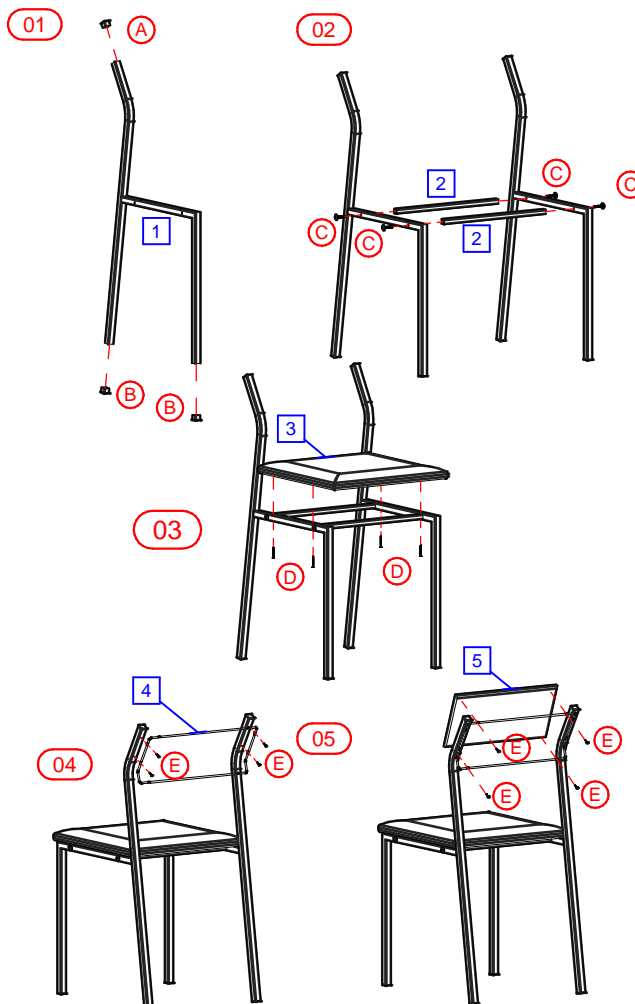

Consejos de Conservación

Conservation Tips

- Do not use abrasive products to clean such as steel wool, alcohol, vinegar, lemon, scouring powder, or corrosive products which can scratch or peel off the protective film of the furniture.
- The best way to clean your furniture is to use a slightly moistened cloth with a mild soap.
- To move the furniture assembled, it is important that it is lifted off the ground, because the drag it can cause structural damage.
- Do not leave your furniture in weather exposure.

Dicas de Conservação

- Não utilizar na limpeza produtos abrasivos tais como: palha de aço, álcool, vinagre, limão, saponáceo, ou produtos corrosivos que possam riscar ou descolar a película protetora dos móveis.
- Na limpeza de móveis em geral, naps e fórmicas, deve ser utilizado um pano levemente umedecido e sabão neutro.
- Para a movimentação do móvel, é importante que este seja levantado do chão, pois ao arrastá-lo pode causar avarias estruturais.
- Não deixe o móvel em exposição a intempéries.

Certificado de Garantia

A garantia dos produtos fabricados pela Carraro, abrange eventuais defeitos/vícios de fabricação, no prazo estabelecido pelo Código de Defesa do Consumidor, em seu artigo 26,II, o qual prevê a garantia legal de 90 (noventa) dias.