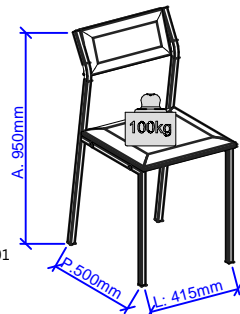

Rua Nelson Carraro, 2001 Bento Gonçalves
Rio Grande do Sul - Brasil Cep: 95700-000
Fone: (55) 54 3455 12 12 Fax: (55) 54 3455 12 11
www.carraro.com.br / SET 15 / Código: 26026 / Rev. 01

A Ponteira Int. 20 x 20 Met. 2 un.

B Ponteira Int. 20 x 20 4 un.

C Parafuso 6,35 x 40 4 un.

D Parafuso 4 x 35 4 un.

E Parafuso 4 x 14 8 un.

Chave Allen "L" 1 un.

PERSONAS NECESARIAS PARA EL MONTAJE
PEOPLE REQUIRED FOR ASSEMBLY
PESSOAS NECESSÁRIAS PARA A MONTAGEM

FERRAMENTAS/HARDWARE/FERRAMENTAS