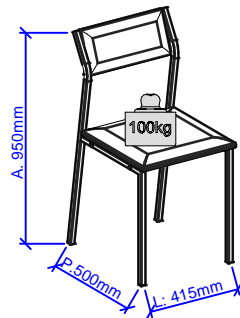

Rua Nelson Carraro, 2001 Bento Gonçalves
Rio Grande do Sul - Brasil Cep: 95700-000
Fone: (55) 54 3455 12 12 Fax: (55) 54 3455 12 11
www.carraro.com.br / SET 15 / Código: 26026 / Rev. 01

A Ponteira Int. 20 x 20 Met. 2 un.

B Ponteira Int. 20 x 20 4 un.

C Parafuso 6,35 x 40 4 un.

D Parafuso 4 x 35 4 un.

E Parafuso 4 x 14 8 un.

Chave Allen "L" 1 un.

PERSONAS NECESARIAS PARA EL MONTAJE
PEOPLE REQUIRED FOR ASSEMBLY
PESSOAS NECESSÁRIAS PARA A MONTAGEM

FERRAMENTAS/HARDWARE/FERRAMENTAS