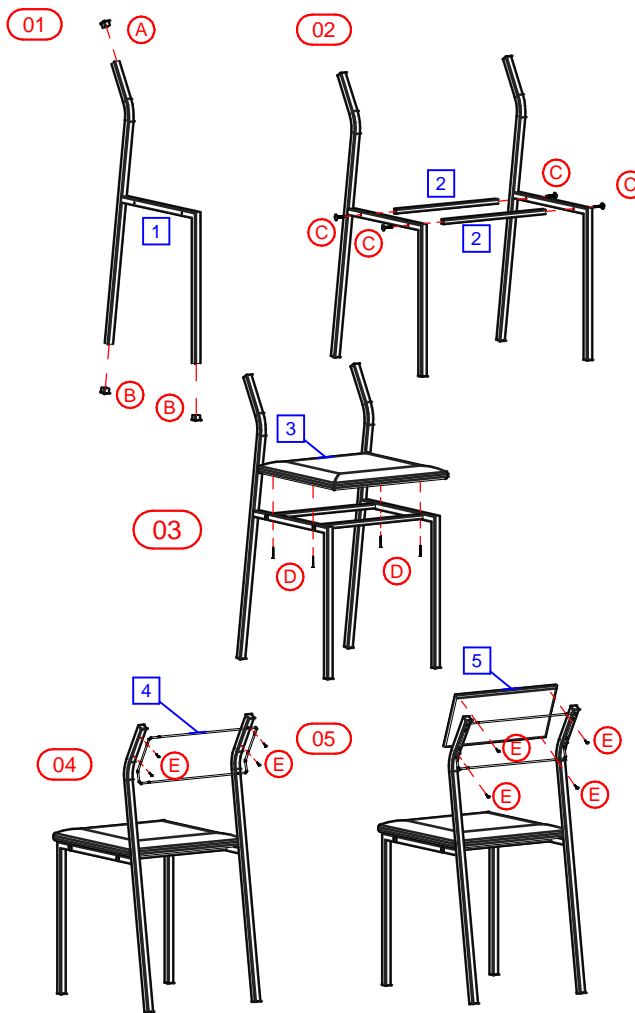

1709

Rua Nelson Carraro, 2001 Bento Gonçalves
Rio Grande do Sul - Brasil Cep: 95700-000
Fone: (55) 54 3455 12 12 Fax: (55) 54 3455 12 11
www.carraro.com.br / SET 15 / Código: 26026 / Rev. 01

A Ponteira Int. 20 x 20 Met. 2 un.

B Ponteira Int. 20 x 20 4 un.

C Parafuso 6,35 x 40 4 un.

D Parafuso 4 x 35 4 un.

E Parafuso 4 x 14 8 un.

Chave Allen "L" 1 un.

PERSONAS NECESARIAS PARA EL MONTAJE
PEOPLE REQUIRED FOR ASSEMBLY
PESSOAS NECESSÁRIAS PARA A MONTAGEM

FERRAMENTAS/HARDWARE/FERRAMENTAS

Consejos de Conservación

Conservation Tips

- Do not use abrasive products to clean such as steel wool, alcohol, vinegar, lemon, scouring powder, or corrosive products which can scratch or peel off the protective film of the furniture.
- The best way to clean your furniture is to use a slightly moistened cloth with a mild soap.
- To move the furniture assembled, it is important that it is lifted off the ground, because the drag it can cause structural damage.
- Do not leave your furniture in weather exposure.

Dicas de Conservação

- Não utilizar na limpeza produtos abrasivos tais como: palha de aço, álcool, vinagre, limão, saponáceo, ou produtos corrosivos que possam riscar ou descolar a película protetora dos móveis.
- Na limpeza de móveis em geral, naps e fórmicas, deve ser utilizado um pano levemente umedecido e sabão neutro.
- Para a movimentação do móvel, é importante que este seja levantado do chão, pois ao arrastá-lo pode causar avarias estruturais.
- Não deixe o móvel em exposição a intempéries.

Certificado de Garantia

A garantia dos produtos fabricados pela Carraro, abrange eventuais defeitos/vícios de fabricação, no prazo estabelecido pelo Código de Defesa do Consumidor, em seu artigo 26,II, o qual prevê a garantia legal de 90 (noventa) dias.

1709