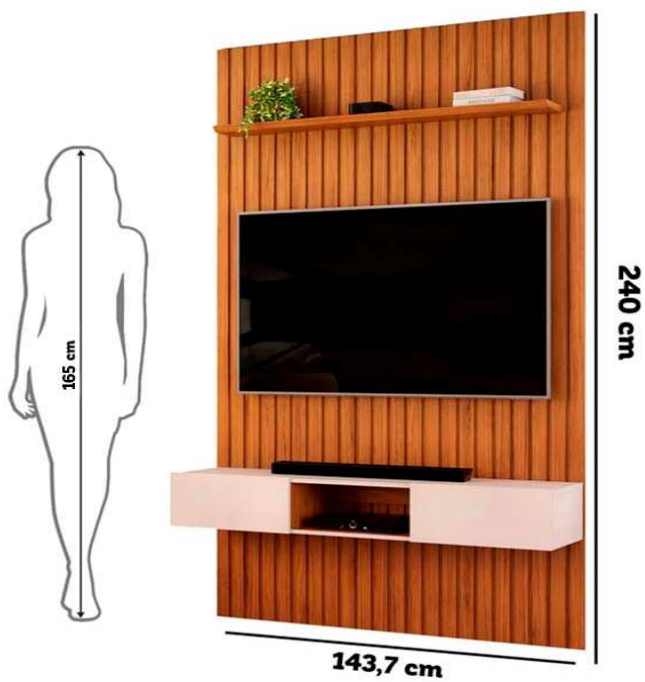

Dimensões e Atributos

Largura produto montado 1437mm

Altura produto montado 2400mm

Profundidade produto montado 355mm

Peso do produto sem embalagem 59,60Kg

Material da estrutura MDP e MDF

Material das portas MDP

Acesse www.djmoveis.ind.br e obtenha mais informações

Medidas dos nichos As medidas estão em centímetros

Profundidade 35,5 cm