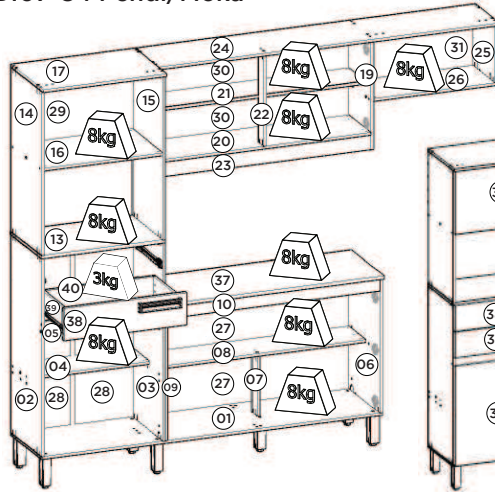

KIT COZINHA COMPACTA | KIT COCINA COMPACTA | COMPACT KITCHEN KIT

B107-80 Branco/Gris | B107-84 Fendi/Moka

Requisitos para montagem
Requisitor para la montaje
Assembly Requirements

Imagens meramente ilustrativas
Imágenes meramente ilustrativas
Images for illustration only

Opção 1
Opción 1
Option 1

Opção 2
Opción 2
Option 2

Pesos máximos recomendados com carga distribuída | Peso máximo recomendado con la carga distribuida | Recommended maximum weights with evenly distributed.