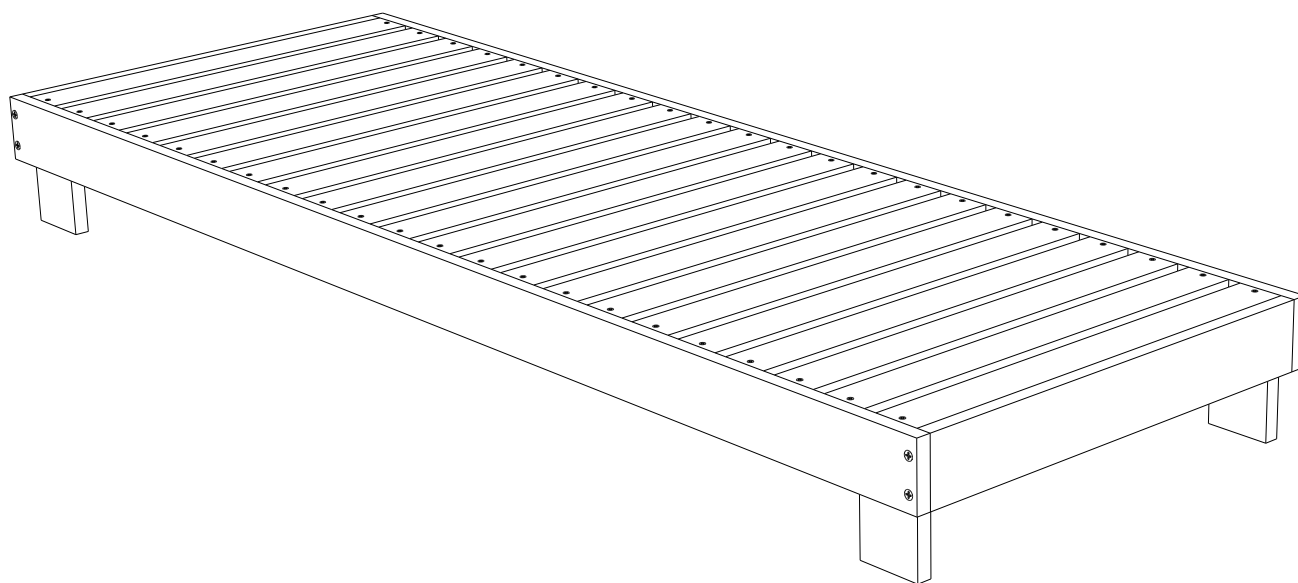

Identificação das partes - Peças

LISTA DE PEÇAS

PEÇAS POR VOLUME

CAIXA PORTAS

Nº PEÇA	DESCRIÇÃO	QTD	DIMENSÕES (mm)		
			LARG	ALTU.	COMP
1	ESPREGUIÇADEIRA	1	70	10	200
2	SUPORTE (PÉS)	4	10	15	10

Peso Suportado