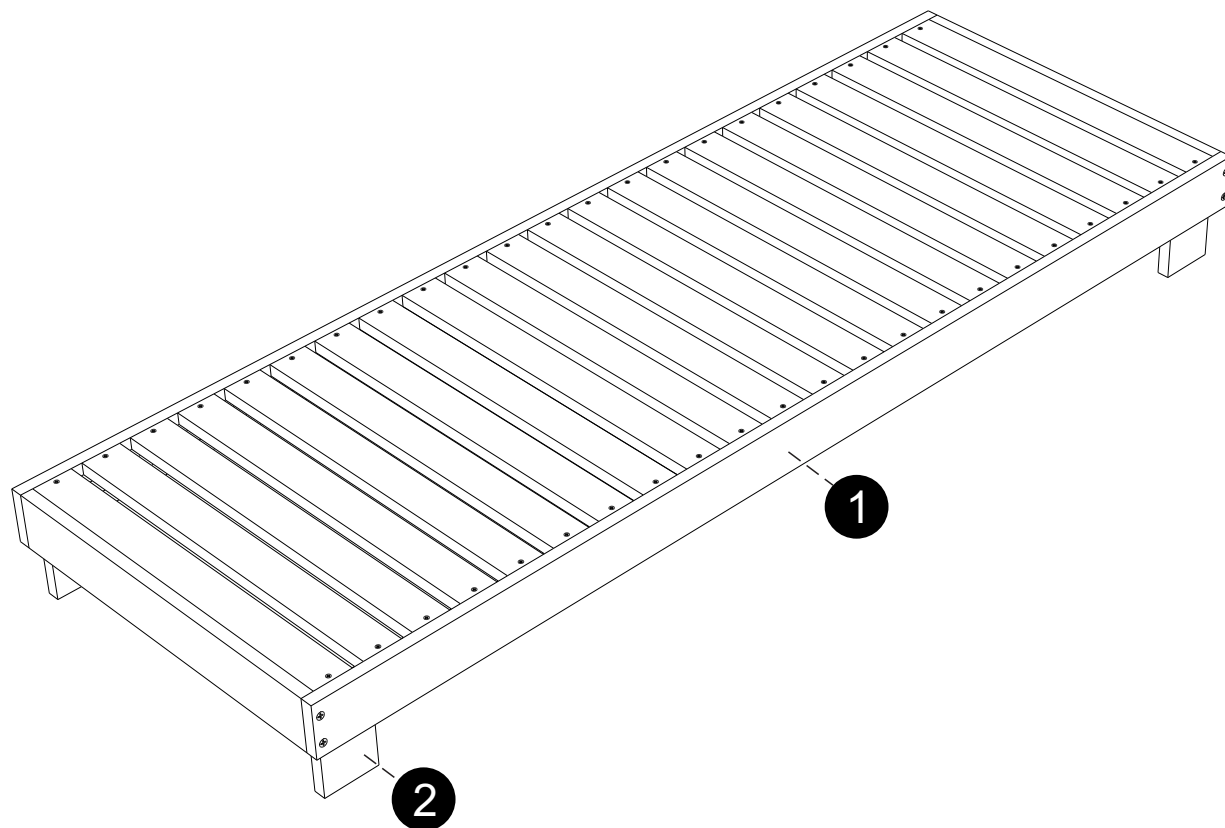

Identificação das partes - Peças

LISTA DE PEÇAS

PEÇAS POR VOLUME

CAIXA PORTAS

Nº PEÇA	DESCRIÇÃO	QTD	DIMENSÕES (mm)		
			LARG	ALTU.	COMP
1	ESPREGUIÇADEIRA	1	70	10	200
2	SUPORTE (PÉS)	4	10	15	10

Peso Suportado