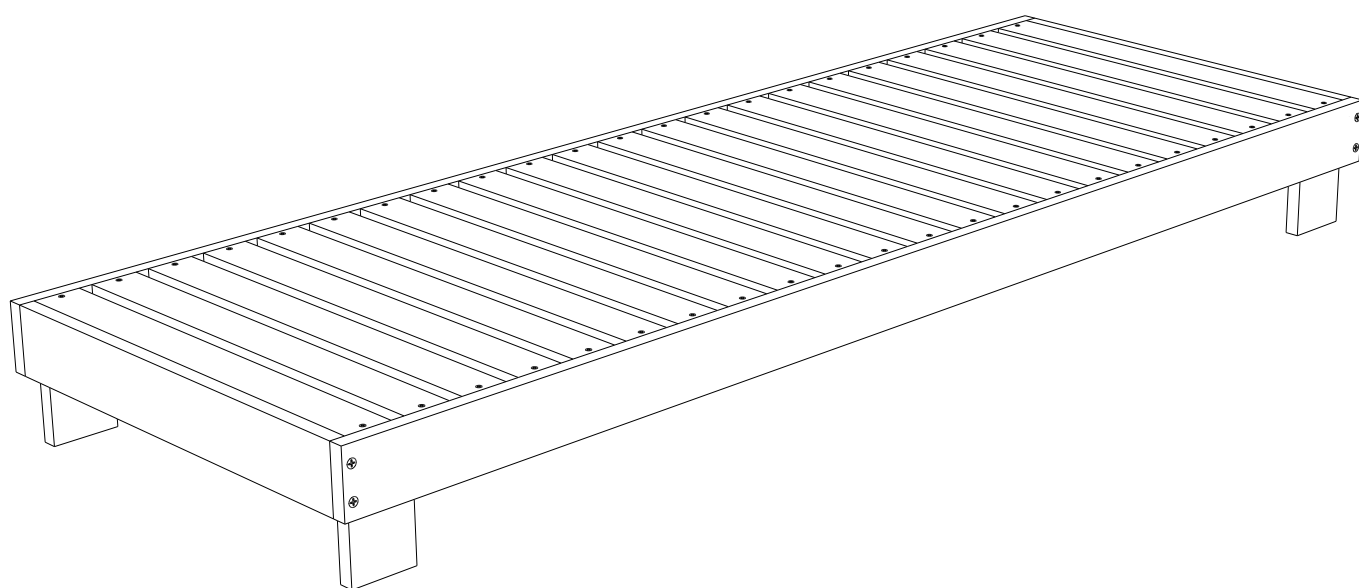

yes casa
madeiramadeira

MANUAL DE MONTAGEM ESPREGUIÇADEIRA IBIZA

Como trocar seu produto

Se seu produto chegou com algum defeito você tem 7 dias para solicitar a troca. Você vai precisar:

- 1 Ter em mãos as fotos das peças com defeito; descrição; código (como está aqui no manual) e quantidade de peças com defeito.
- 2 Acesse o chat em nosso site.
- 3 Selecione o seu pedido, e depois a opção Quero trocar um produto .
- 4 Pronto, agora é só preencher as informações e enviar. Entraremos em contato por e-mail para te dar todas as instruções.