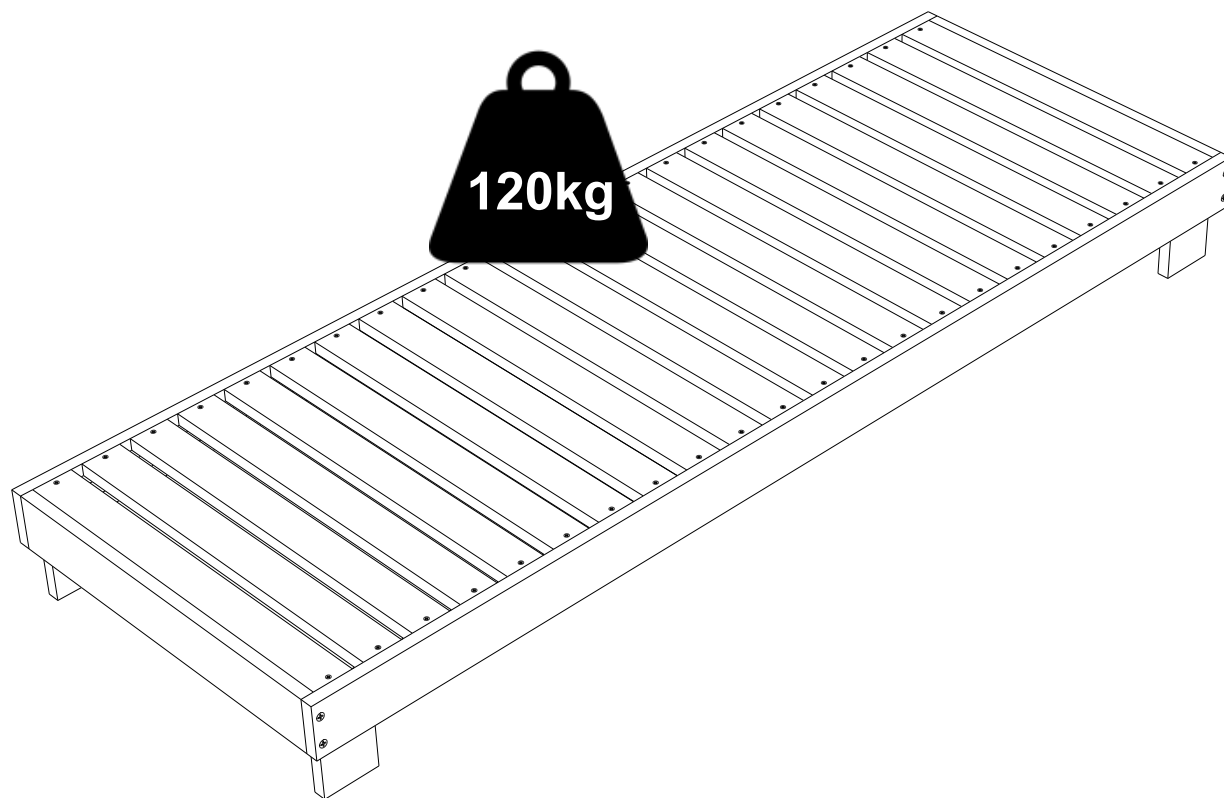

Identificação das partes - Peças

LISTA DE PEÇAS

PEÇAS POR VOLUME

CAIXA PORTAS

Nº PEÇA	DESCRIÇÃO	QTD	DIMENSÕES (mm)		
			LARG	ALTU.	COMP
1	ESPREGUIÇADEIRA	1	70	10	200
2	SUPORTE (PÉS)	4	10	15	10

Peso Suportado