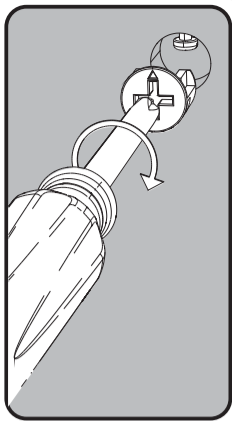

3
Passo
Passo
Step

C Tambor 06 D Tapa Furo Adesivo 06

4
Passo
Passo
Step