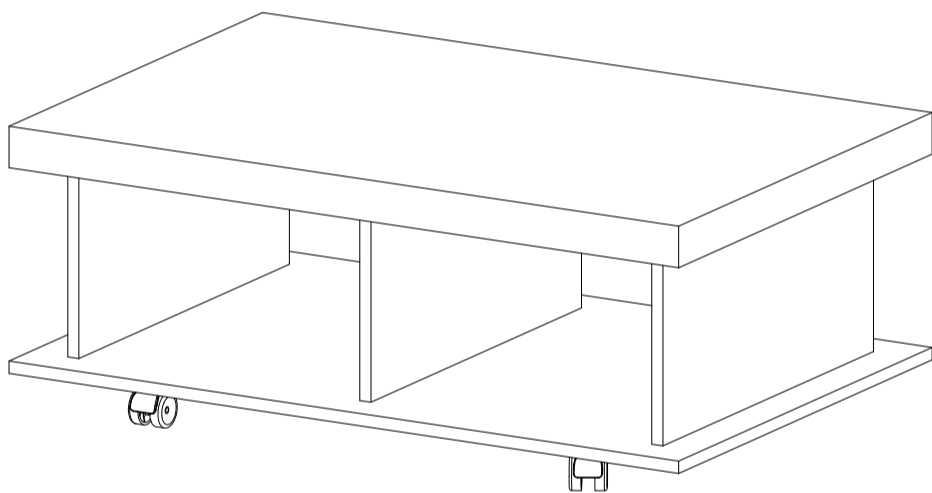

5
Passo
Passo
Step