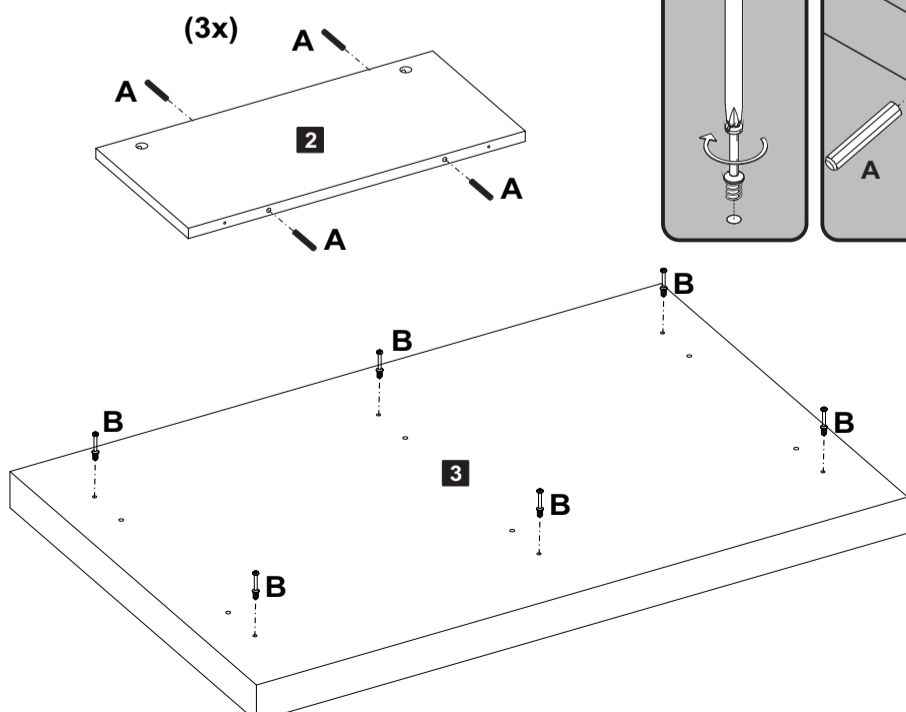

Descrição

1-Base (900x590x15mm)

2-Lateral/Divisão (233x490x15mm)

3-Tampo (900x590x50mm)

Descripción

1-Base

2-Lateral/Division

3-Tapa

Description

1-Base

2-Partition/side

3-Top

Assista ao vídeo com dicas de montagem em nosso site: www.artely.com.br

1
Passo
Passo
Step

A Cavilha 12 **B** Minifix Ø7x30mm 06

2
Passo
Passo
Step