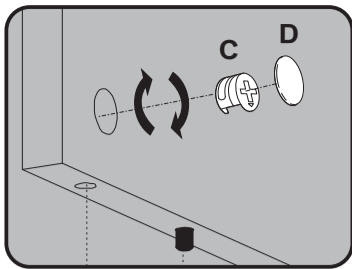

3
Passo
Passo
Step

C Tambor 06 D Tapa Furo Adesivo 06

4
Passo
Passo
Step