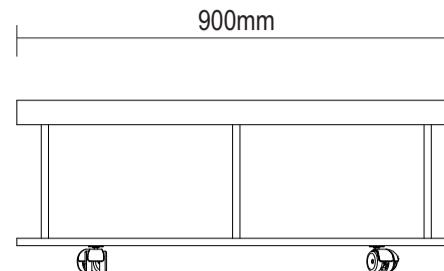

Mesa Centro Dunas

Mesa Centro Dunas / Dunas Coffee Table

Versão 1.0 / Versión 1.0 / Version 1.0

www.artely.com.br

Conservação e Limpeza

Conservación y Limpieza
Conservation and Cleanness

Não expor o produto ao sol, altas temperaturas e umidade, não arrastar objetos sobre a superfície do móvel (ex.: TV, DVD, aparelho de som, objetos decorativos...) e mantendo-o em local seco e arejado.

Para a limpeza, utilizar um pano seco e macio. Não é necessário o uso de materiais abrasivos ou álcool.

No exponga el producto a la luz solar, las altas temperaturas y la humedad, no arrastre los objetos a través de la superficie de la unidad (por ejemplo, TV, DVD, equipo de música, objetos de decoración ...) y mantenerlo en un lugar fresco y seco.

Para la limpieza, utilizar un paño seco y suave. El uso de materiales abrasivos o del alcohol no es necesario.

Do not expose the product to sunlight, high temperatures and humidity, do not drag objects across the surface of the unit (eg TV, DVD, stereo, decorative objects ...) and keeping it in a cool dry place.

For cleaning, use a dry and soft cloth. Do not use abrasive materials or alcohol.

frente

lateral

Lista de Materiais

Lista de Materiais/ Hardware List

A		Cavilha	12
B		Minifix	6
C		Tambor	6
D		Tapa Furo Adesivo	6
E		Parafuso Ø3,5x40mm CP	6
F		Bucha 30x16mm	4
H		Rodízio RF40 44x50x61mm	4
I		Cola	1

Descrição

1-Base (900x590x15mm)

2-Lateral/Divisão (233x490x15mm)

3-Tampo (900x590x50mm)

Descripción

1-Base

2-Lateral/Division

3-Tapa

Description

1-Base

2-Partition/side

3-Top

Assista ao vídeo com dicas de montagem em nosso site: www.artely.com.br

1
Passo
Passo
Step

A Cavilha 12 **B** Minifix Ø7x30mm 06

2
Passo
Passo
Step

F Bucha 30x16mm 04 **H** Rodízio RF40 44x50x61mm 04