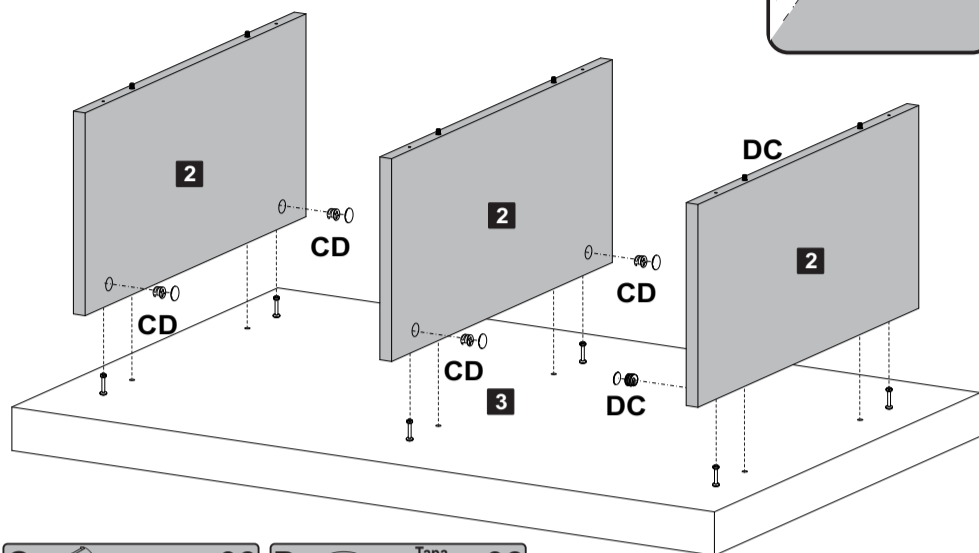

3
Passo
Passo
Step

C Tambor 06 D Tapa Furo Adesivo 06

4
Passo
Passo
Step