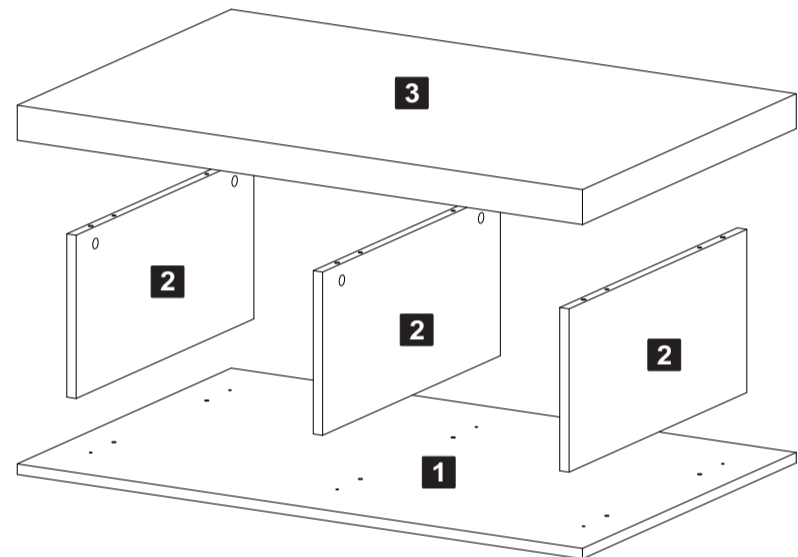

Descrição

1-Base (900x590x15mm)

2-Lateral/Divisão (233x490x15mm)

3-Tampo (900x590x50mm)

Descripción

1-Base

2-Lateral/Division

3-Tapa