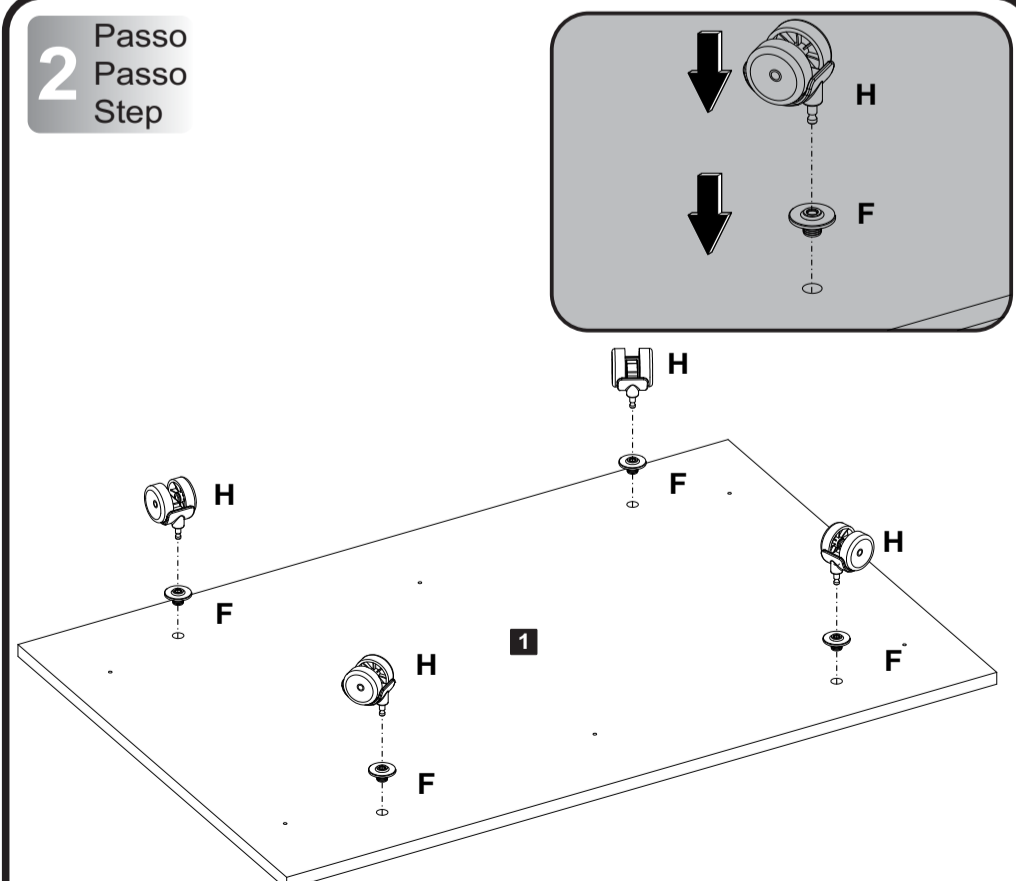

Descrição

1-Base (900x590x15mm)

2-Lateral/Divisão (233x490x15mm)

3-Tampo (900x590x50mm)

Descripción

1-Base

2-Lateral/Division

3-Tapa

Description

1-Base

2-Partition/side

3-Top

Assista ao vídeo com dicas de montagem em nosso site: www.artely.com.br

1
Passo
Passo
Step

A Cavilha 12 **B** Minifix Ø7x30mm 06

2
Passo
Passo
Step