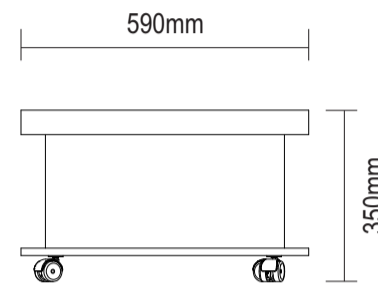

lateral

Lista de Materiais

Lista de Materiais/ Hardware List

A		Cavilha	12
B		Minifix	6
C		Tambor	6
D		Tapa Furo Adesivo	6
E		Parafuso Ø3,5x40mm CP	6
F		Bucha 30x16mm	4
H		Rodízio RF40 44x50x61mm	4
I		Cola	1