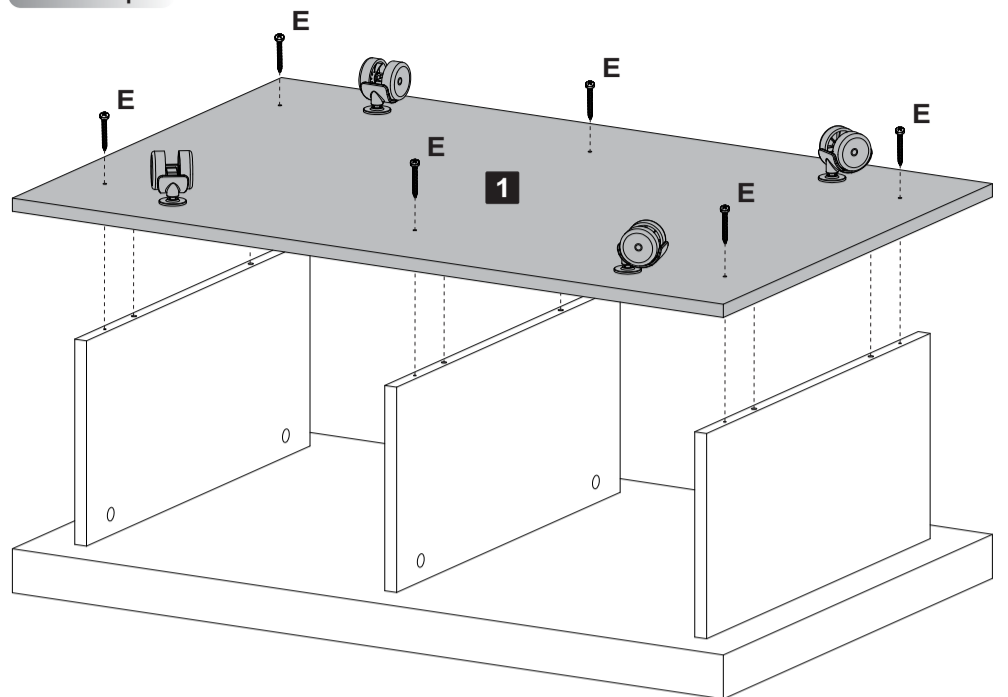

3
Passo
Passo
Step

C Tambor 06 D Tapa Furo Adesivo 06

4
Passo
Passo
Step

5
Passo
Passo
Step

Garantia

Este certificado de Garantia é uma vantagem adicional oferecida ao consumidor, porém para que o mesmo tenha validade é imprescindível que seja apresentada a NOTA FISCAL de compra do produto.

Com este produto, a **Artely** tem como objetivo atender plenamente o proprietário-consumidor, proporcionando a garantia na forma aqui estabelecida, pelo período de três meses a partir da data da nota fiscal de compra. A **Artely** restringe a sua responsabilidade à substituição gratuita das peças defeituosas, em caso de defeitos ou avarias devidamente constatados como sendo de fabricação, durante a vigência desta garantia.

A **Artely** declara a garantia nula e sem efeito se o produto for alterado, adulterado, molhado ou consertado e ainda pela prática de montagem inadequada ou mau uso. Também será considerada nula em casos de força maior, como aqueles causados por agentes da Natureza (chuvas, incêndios, excesso de umidade...) e eventos externos como objetos arrastados sobre a superfície do móvel (ex.: TV, DVD, aparelho de som, objetos decorativos...).

Para exercer seus direitos de comprador é importante que antes de montar seu produto você leia com atenção as instruções de cada passo do manual de montagem que acompanha o móvel.