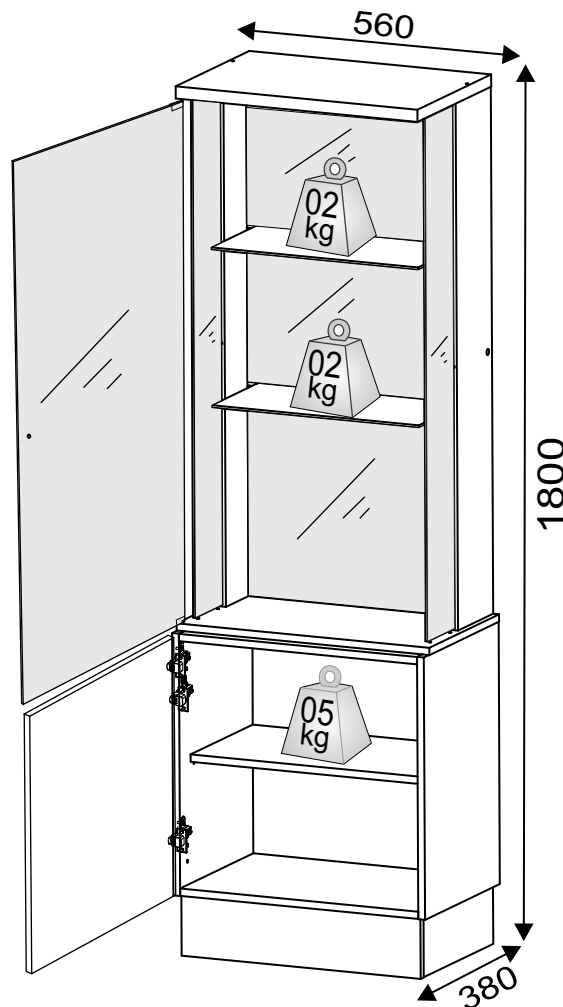

ASPECTO FINAL

Atualizado em:
03/04/2017
CDIP-009-11757 Revisão:03

Ao solicitar assistência, informe o número da peça e a cor do produto corretamente.
When need solicit restitution, inform the number of part and color correct.
Al solicitar reposición, informe el número de la pieza y el color correctamente.

DJ - Indústria e Comércio de Móveis Ltda.

Rua Juriti Vermelha nº 210 a 290 - Pq. Industrial V - Cx. Postal 2068 - CEP 86702-280 - Arapongas - Paraná - Brasil
Fone (55) (0**43) 3172-7777 - E-mail: sac@djmoveis.ind.br Site: www.djmoveis.ind.br