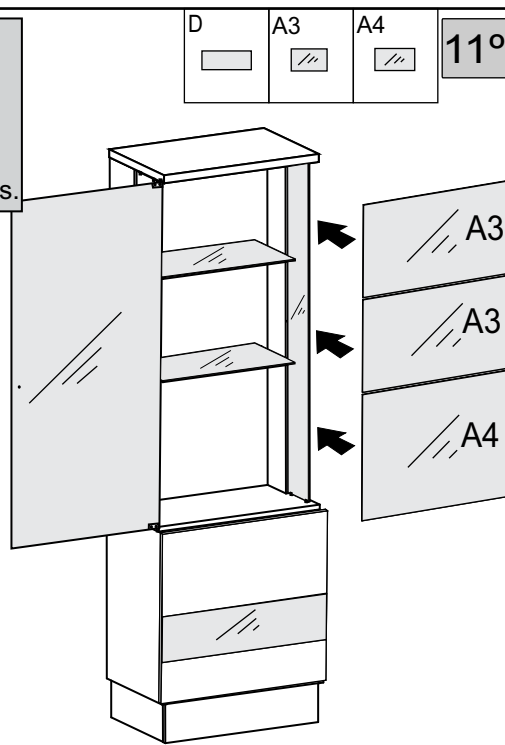

11757 - CRISTALEIRA NEW VINA

1° - Cole a fita Dupla Face no lado de trás do espelho.

2° - Após colada, retire a 2ª face da fita e cole os espelhos nos locais indicados.