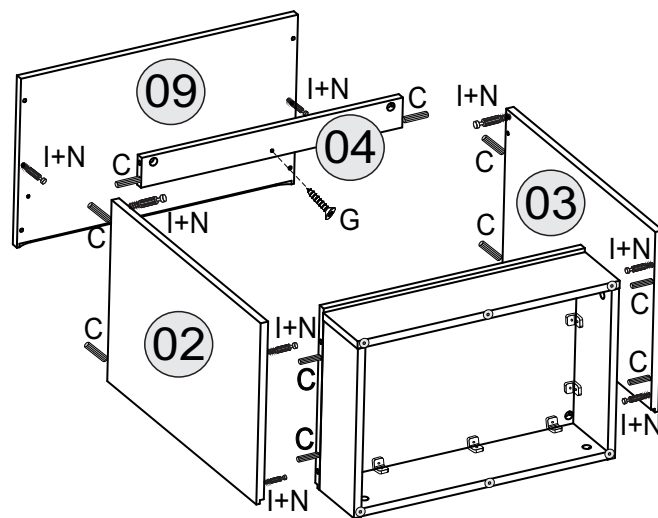

11757 - CRISTALEIRA NEW VINA

1º

B	C	F	I	J	L	N
Cantoneira	Cavilha 6x30				Sapata Preta	

2º

C	G	I	N

3º

I	N	H	J	C

4º

F	T

5º

Z	S	M

6º

F	R	A2