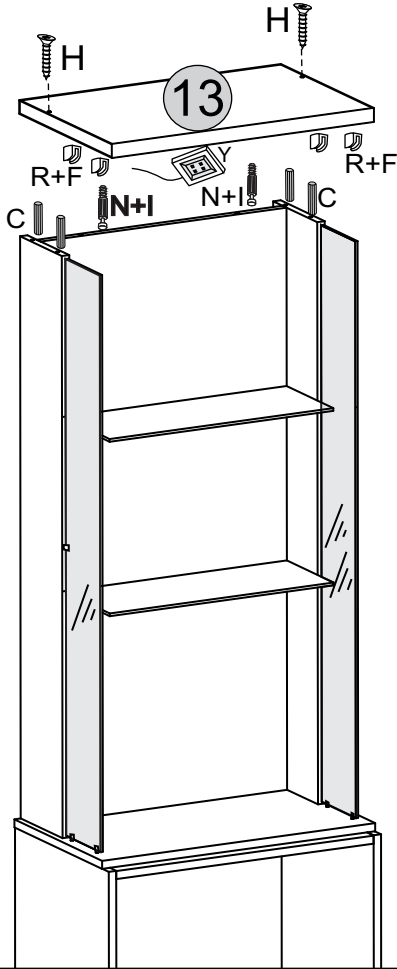

11.757 - CRISTALEIRA NEW VINA

7º

Encaixar a luminária antes de fixar o tampo, passando a fiação pela furação

R

Y

C

F

H

N

I

8º

X

A1

Fixação do acessório X:
Conjunto dobradiça de vidro