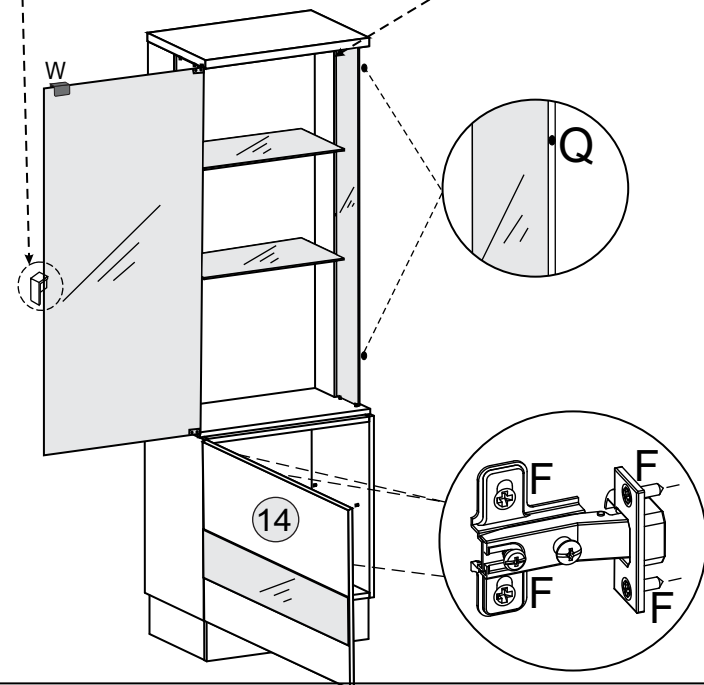

**ATENÇÃO:** Utilizar o gabarito pç nº17, para regular a altura do ESPELHO na porta

10º

**ATENÇÃO:**  
Ao fixar o puxador na porta de vidro, utilizar a Arruela de Silicone no Parafuso.

Seguir a marcação para a fixação do Fecho Magnético