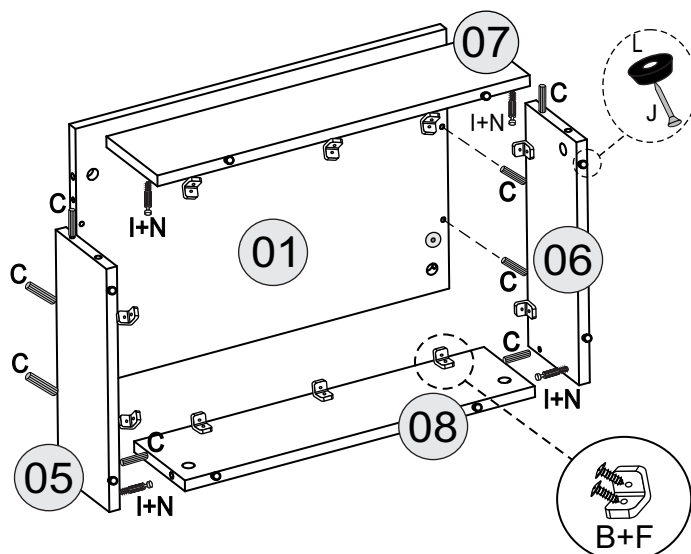

11757 - CRISTALEIRA NEW VINA

1º

B	C	F	I	J	L	N
Cantoneira	Cavilha 6x30				Sapata Preta	

2º

C	G	I	N

3º

I	N	H	J	C

4º

F	T

5º

Z	S	M

6º

F	R	A2