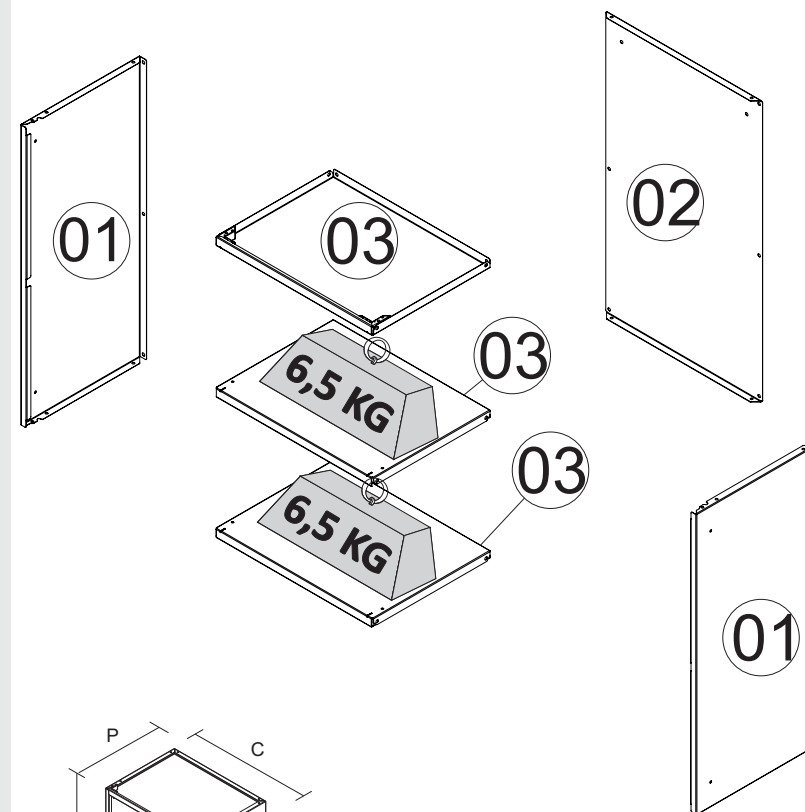

Peso máximo distribuído suportado  
Maximum weight supported distributed  
Peso máximo admitido distribuído

Nº	CÓDIGO CODE CÓDIGO	DESCRIÇÃO / DIMENSÃO (mm) DESCRIPTION / DIMENSION (mm) DESCRIPCIÓN / DIMENSIÓN (mm)	MATERIAL / ACABAMENTO Raw Material / FINISH MATERIA PRIMA / TERMINACIÓN	QUANTIDADE QUANTITY CANTIDAD
<b>CORPO / CARCASS / CAJA</b>				
01-	3000006559	LATERAL IPNV-40 BRA / 552 X 301 X 15 MM	AÇO/STEEL/ACERO - BRANCO/WHITE/BLANCO	2
	3000006590	LATERAL IPNV-40 AMC / 552 X 301 X 15 MM	AÇO/STEEL/ACERO - AMARELO ITATIAIA/YELLOW ITATIAIA/AMARILLA ITATIAIA	2
	3000006593	LATERAL IPNV-40 LRS / 552 X 301 X 15 MM	AÇO/STEEL/ACERO - LARANJA ITATIAIA/ORANGE ITATIAIA/NARANJA ITATIAIA	2
	3000006596	LATERAL IPNV-40 PTO / 552 X 301 X 15 MM	AÇO/STEEL/ACERO - PRETO/BLACK/NEGRO	2
	3000006587	LATERAL IPNV-40 VDC / 552 X 301 X 15 MM	AÇO/STEEL/ACERO - VERDE ITATIAIA/GEEN ITATIAIA/VERDE ITATIAIA	2
02-	3000006563	COSTA IP1-40 BRA / 552 X 397 X 15 MM	AÇO/STEEL/ACERO - BRANCO/WHITE/BLANCO	1
	3000006591	COSTA IP1-40 AMC / 552 X 397 X 15 MM	AÇO/STEEL/ACERO - AMARELO ITATIAIA/YELLOW ITATIAIA/AMARILLA ITATIAIA	1
	3000006594	COSTA IP1-40 LRS / 552 X 397 X 15 MM	AÇO/STEEL/ACERO - LARANJA ITATIAIA/ORANGE ITATIAIA/NARANJA ITATIAIA	1
	3000006597	COSTA IP1-40 PTO / 552 X 397 X 15 MM	AÇO/STEEL/ACERO - PRETO/BLACK/NEGRO	1
	3000006588	COSTA IP1-40 VDC / 552 X 397 X 15 MM	AÇO/STEEL/ACERO - VERDE ITATIAIA/GEEN ITATIAIA/VERDE ITATIAIA	1
03-	3000006472	TETO/FUNDO IPNV-40 BRA / 398 X 300 X 20 MM	AÇO/STEEL/ACERO - BRANCO/WHITE/BLANCO	3
	3000006576	TETO/FUNDO IPNV-40 AMC / 398 X 300 X 20 MM	AÇO/STEEL/ACERO - AMARELO ITATIAIA/YELLOW ITATIAIA/AMARILLA ITATIAIA	3
	3000006582	TETO/FUNDO IPNV-40 LRS / 398 X 300 X 20 MM	AÇO/STEEL/ACERO - LARANJA ITATIAIA/ORANGE ITATIAIA/NARANJA ITATIAIA	3
	3000006478	TETO/FUNDO IPNV-40 PTO / 398 X 300 X 20 MM	AÇO/STEEL/ACERO - PRETO/BLACK/NEGRO	3
	3000006287	TETO/FUNDO IPNV-40 VDC / 398 X 300 X 20 MM	AÇO/STEEL/ACERO - VERDE ITATIAIA/GEEN ITATIAIA/VERDE ITATIAIA	3