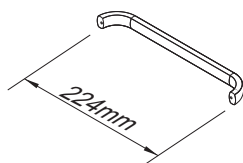

??
 +55 0800 032 6111
 www.cozinhasatiaia.com.br

CORPO / CARCASS / CAJA

Nº	CÓDIGO CODE CÓDIGO	DESCRIÇÃO / DIMENSÃO (mm) DESCRIPTION / DIMENSION (mm) DESCRIPCIÓN / DIMENSIÓN (mm)	MATERIAL / ACABAMENTO Raw Material / FINISH MATERIA PRIMA / TERMINACIÓN	QUANTIDADE QUANTITY CANTIDAD
01-	3000000213	LATERAL INF IPLD-80 BRA / 690 X 280 X 15 MM	AÇO/STEEL/ACERO - BRANCO/WHITE/BLANCO	2
02-	3000000228	TETO IP3-120 BRA / 1198 X 278 X 20 MM	AÇO/STEEL/ACERO - BRANCO/WHITE/BLANCO	1
03-	3000006194	PRATELEIRA IP3A-120 BRA / 1198 X 278 X 20 MM	AÇO/STEEL/ACERO - BRANCO/WHITE/BLANCO	1
04-	3000000231	FUNDO IP3-120 C/CALHA REF BRA / 1198 X 278 X 20 MM	AÇO/STEEL/ACERO - BRANCO/WHITE/BLANCO	1
05-	3000006150	COSTA IP3A-120 BRA / 1197 X 690 X 15 MM	AÇO/STEEL/ACERO - BRANCO/WHITE/BLANCO	1
06-	3000006195	COLUNA ALTA BRA / 660 X 30 X 22 MM	AÇO/STEEL/ACERO - BRANCO/WHITE/BLANCO	1

PORTAS / DOORS / PUERTAS

Nº	CÓDIGO CODE CÓDIGO	DESCRIÇÃO / DIMENSÃO (mm) DESCRIPTION / DIMENSION (mm) DESCRIPCIÓN / DIMENSIÓN (mm)	MATERIAL / ACABAMENTO Raw Material / FINISH MATERIA PRIMA / TERMINACIÓN	QUANTIDADE QUANTITY CANTIDAD
07-	3000006303	PORTA ALTA-40 ITANEW P224 C/REF DIR B / 685 X 396 X 20 MM	AÇO/STEEL/ACERO - BRANCO/WHITE/BLANCO	2
08-	3000006306	PORTA ALTA-40 ITANEW P224 C/REF ESQ B / 685 X 396 X 20 MM	AÇO/STEEL/ACERO - BRANCO/WHITE/BLANCO	1

IP3A-120
 Produto Montado
 C: 1,20 A: 0,69 P: 0,30 M

Peso máximo distribuído suportado
 Maximum weight supported distributed
 Peso máximo admitido distribuído

MONTAGEM DE FRENTE

ASSEMBLY INSTRUCTIONS-CABINETS FRONT PORTION ARMADO FRONTAL

PUXADOR / MONTAGEM / DIMENSÃO
 HANDLE / ASSEMBLING / DIMENSION
 TIRADOR / ARMADO / DIMENSIÓN

PORTA
 DOOR
 PUERTA
 (685 X 257 X 20 mm)

FERRAGEM PUXADORES
 HANDLE HARDWARE
 HERRAGE TIRADORES

BUCHA PUXADOR
 HANDLE SCREW ANCHOR
 TARUGO TIRADOR