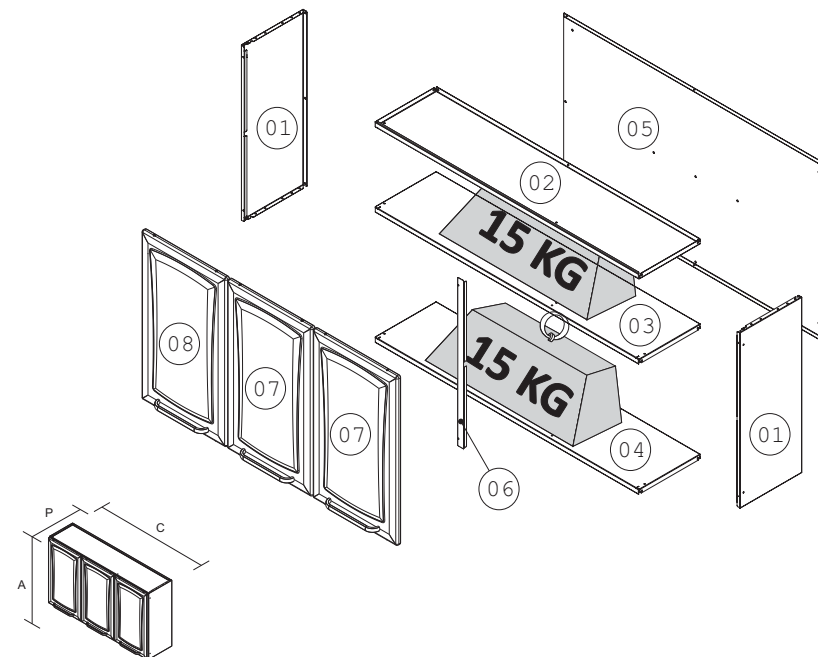

??
 +55 0800 032 6111
 www.cozinhasatiaia.com.br

CORPO / CARCASS / CAJA

Nº	CÓDIGO CODE CÓDIGO	DESCRIÇÃO / DIMENSÃO (mm) DESCRIPTION / DIMENSION (mm) DESCRIPCIÓN / DIMENSIÓN (mm)	MATERIAL / ACABAMENTO Raw Material / FINISH MATERIA PRIMA / TERMINACIÓN	QUANTIDADE QUANTITY CANTIDAD
01-	3000000213	LATERAL INF IPLD-80 BRA / 690 X 280 X 15 MM	AÇO/STEEL/ACERO - BRANCO/WHITE/BLANCO	2
02-	3000000228	TETO IP3-120 BRA / 1198 X 278 X 20 MM	AÇO/STEEL/ACERO - BRANCO/WHITE/BLANCO	1
03-	3000006194	PRATELEIRA IP3A-120 BRA / 1198 X 278 X 20 MM	AÇO/STEEL/ACERO - BRANCO/WHITE/BLANCO	1
04-	3000000231	FUNDO IP3-120 C/CALHA REF BRA / 1198 X 278 X 20 MM	AÇO/STEEL/ACERO - BRANCO/WHITE/BLANCO	1
05-	3000006150	COSTA IP3A-120 BRA / 1197 X 690 X 15 MM	AÇO/STEEL/ACERO - BRANCO/WHITE/BLANCO	1
06-	3000006195	COLUNA ALTA BRA / 660 X 30 X 22 MM	AÇO/STEEL/ACERO - BRANCO/WHITE/BLANCO	1

PORTAS / DOORS / PUERTAS

Nº	CÓDIGO CODE CÓDIGO	DESCRIÇÃO / DIMENSÃO (mm) DESCRIPTION / DIMENSION (mm) DESCRIPCIÓN / DIMENSIÓN (mm)	MATERIAL / ACABAMENTO Raw Material / FINISH MATERIA PRIMA / TERMINACIÓN	QUANTIDADE QUANTITY CANTIDAD
07-	3000006303	PORTA ALTA-40 ITANEW P224 C/REF DIR B / 685 X 396 X 20 MM	AÇO/STEEL/ACERO - BRANCO/WHITE/BLANCO	2
08-	3000006306	PORTA ALTA-40 ITANEW P224 C/REF ESQ B / 685 X 396 X 20 MM	AÇO/STEEL/ACERO - BRANCO/WHITE/BLANCO	1

IP3A-120
 Produto Montado
 C: 1,20 A: 0,69 P: 0,30 M

Peso máximo distribuído suportado
 Maximum weight supported distributed
 Peso máximo admitido distribuído

MONTAGEM DE FRENTE

ASSEMBLY INSTRUCTIONS-CABINETS FRONT PORTION ARMADO FRONTAL

PUXADOR / MONTAGEM / DIMENSÃO
 HANDLE / ASSEMBLING / DIMENSION
 TIRADOR / ARMADO / DIMENSIÓN

PORTA
 DOOR
 PUERTA
 (685 X 257 X 20 mm)

FERRAGEM PUXADORES
 HANDLE HARDWARE
 HERRAGE TIRADORES

BUCHA PUXADOR
 HANDLE SCREW ANCHOR
 TARUGO TIRADOR