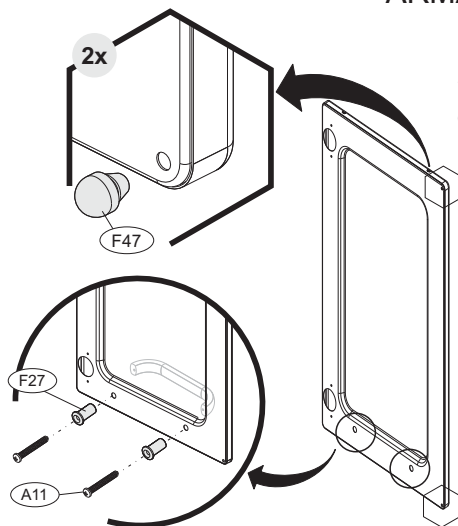

PORTAS / DOORS / PUERTAS

Nº	CÓDIGO CODE CÓDIGO	DESCRIÇÃO / DIMENSÃO (mm) DESCRIPTION / DIMENSION (mm) DESCRIPCIÓN / DIMENSIÓN (mm)	MATERIAL / ACABAMENTO Raw Material / FINISH MATERIA PRIMA / TERMINACIÓN	QUANTIDADE QUANTITY CANTIDAD
07-	3000006303	PORTA ALTA-40 ITANEW P224 C/REF DIR B / 685 X 396 X 20 MM	AÇO/STEEL/ACERO - BRANCO/WHITE/BLANCO	2
08-	3000006306	PORTA ALTA-40 ITANEW P224 C/REF ESQ B / 685 X 396 X 20 MM	AÇO/STEEL/ACERO - BRANCO/WHITE/BLANCO	1

IP3A-120
 Produto Montado
 C: 1,20 A: 0,69 P: 0,30 M

Peso máximo distribuído suportado
 Maximum weight supported distributed
 Peso máximo admitido distribuído

MONTAGEM DE FRENTE

ASSEMBLY INSTRUCTIONS-CABINETS FRONT PORTION ARMADO FRONTAL

PUXADOR / MONTAGEM / DIMENSÃO
 HANDLE / ASSEMBLING / DIMENSION
 TIRADOR / ARMADO / DIMENSIÓN

PORTA
 DOOR
 PUERTA
 (685 X 257 X 20 mm)

FERRAGEM PUXADORES
 HANDLE HARDWARE
 HERRAGE TIRADORES

BUCHA PUXADOR
 HANDLE SCREW ANCHOR
 TARUGO TIRADOR