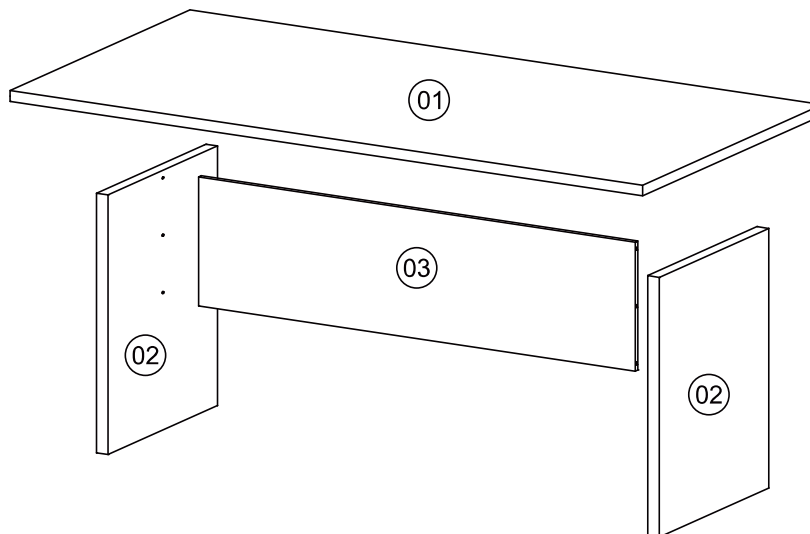

Ferramentas | Tools | Herramientas

45min.

Lista de Peças / List of pieces / Lista de piezas

CÓD	DESCRIÇÃO	DESCRIPTION	DESCRIPCIÓN	QTD	M. PRIMA	DIMENSÕES	CÓD
01	Tampo	Top	Tapa	1	MDP 15mm	2000x1000x30	704119
02	Lateral	Side	Lateral	2	MDP 25mm	725x590x25	304119
03	Divisão	Division	División	1	MDP 15mm	1360x338x15	314119