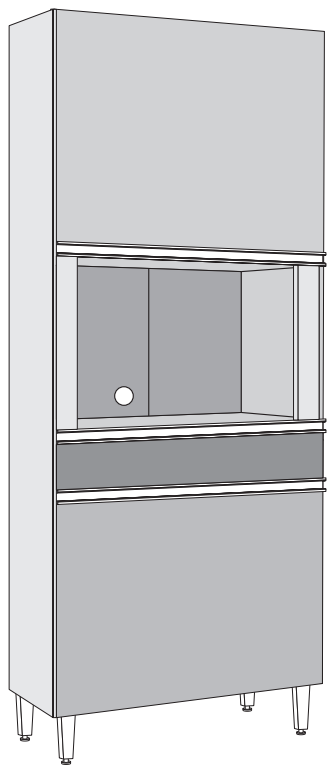

Rua Projetada S/N - Bairro Belo Horizonte
Rodeiro - MG - CEP 36510-000
[32] 3577-1587 | [32] 9181-3671 / 9181-3672

Panelheiro Charme

PREGAR COSTAS NO ESQUADRO

CÓD. COMPONENTES

- 458 1 - PÉ REGULÁVEL
- 1120 2 - BASE
- 1117 3 - LATERAL DIREITA
- 1118 4 - LATERAL ESQUERDA
- 1121 5 - PRATELEIRA LARGA
- 1119 6 - TAMPO
- 1122 7 - PRATELEIRA ESTREITA
- 1129 8 - COSTAS FURADA
- 397 9 - PERFIL H
- 1128 10 - COSTA SEM FURO
- 1123 11 - LATERAL DE GAVETA
- 1124 12 - TRASEIRO DE GAVETA
- 1127 13 - FRENTE DE GAVETA
- 1158 14 - FUNDO DE GAVETA
- 1125 15 - ENCABEÇAMENTO
- 1126 16 - PORTA SUP/INF
- 467 17 - CORREDIÇA TELESCÓPICA
- 1245 18 - PUXADOR DE ALUMÍNIO
- 1159 19 - KIT FERRAGEM
- 1005 20 - PONTEIRA DO PUXADOR

Sr. Montador,
caso haja
assistência, anotar
número da peça,
nome e cor, passe
para a pessoa
responsável, para
que possamos
atendê-lo o mais
rápido possível.