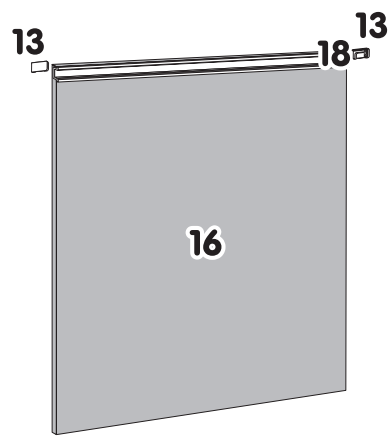

Rua Projetada S/N - Bairro Belo Horizonte
Rodeiro - MG - CEP 36510-000
[32] 3577-1587 | [32] 9181-3671 / 9181-3672

Panelheiro Charme

PREGAR COSTAS NO ESQUADRO

CÓD. COMPONENTES

- 458 1 - PÉ REGULÁVEL
- 1120 2 - BASE
- 1117 3 - LATERAL DIREITA
- 1118 4 - LATERAL ESQUERDA
- 1121 5 - PRATELEIRA LARGA
- 1119 6 - TAMPO
- 1122 7 - PRATELEIRA ESTREITA
- 1129 8 - COSTAS FURADA
- 397 9 - PERFIL H
- 1128 10 - COSTA SEM FURO
- 1123 11 - LATERAL DE GAVETA
- 1124 12 - TRASEIRO DE GAVETA
- 1127 13 - FRENTE DE GAVETA
- 1158 14 - FUNDO DE GAVETA
- 1125 15 - ENCABEÇAMENTO
- 1126 16 - PORTA SUP/INF
- 467 17 - CORREDIÇA TELESCÓPICA
- 1245 18 - PUXADOR DE ALUMÍNIO
- 1159 19 - KIT FERRAGEM
- 1005 20 - PONTEIRA DO PUXADOR