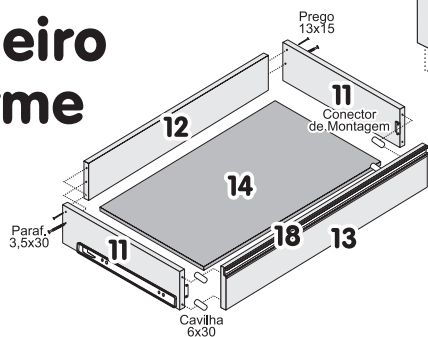

Rua Projetada S/N - Bairro Belo Horizonte
Rodeiro - MG - CEP 36510-000
[32] 3577-1587 | [32] 9181-3671 / 9181-3672

Panelheiro Charme

PREGAR COSTAS NO ESQUADRO

CÓD. COMPONENTES

- 458 1 - PÉ REGULÁVEL
- 1120 2 - BASE
- 1117 3 - LATERAL DIREITA
- 1118 4 - LATERAL ESQUERDA
- 1121 5 - PRATELEIRA LARGA
- 1119 6 - TAMPO
- 1122 7 - PRATELEIRA ESTREITA
- 1129 8 - COSTAS FURADA
- 397 9 - PERFIL H
- 1128 10 - COSTA SEM FURO
- 1123 11 - LATERAL DE GAVETA
- 1124 12 - TRASEIRO DE GAVETA
- 1127 13 - FRENTE DE GAVETA
- 1158 14 - FUNDO DE GAVETA
- 1125 15 - ENCABEÇAMENTO
- 1126 16 - PORTA SUP/INF
- 467 17 - CORREDIÇA TELESCÓPICA
- 1245 18 - PUXADOR DE ALUMÍNIO
- 1159 19 - KIT FERRAGEM
- 1005 20 - PONTEIRA DO PUXADOR