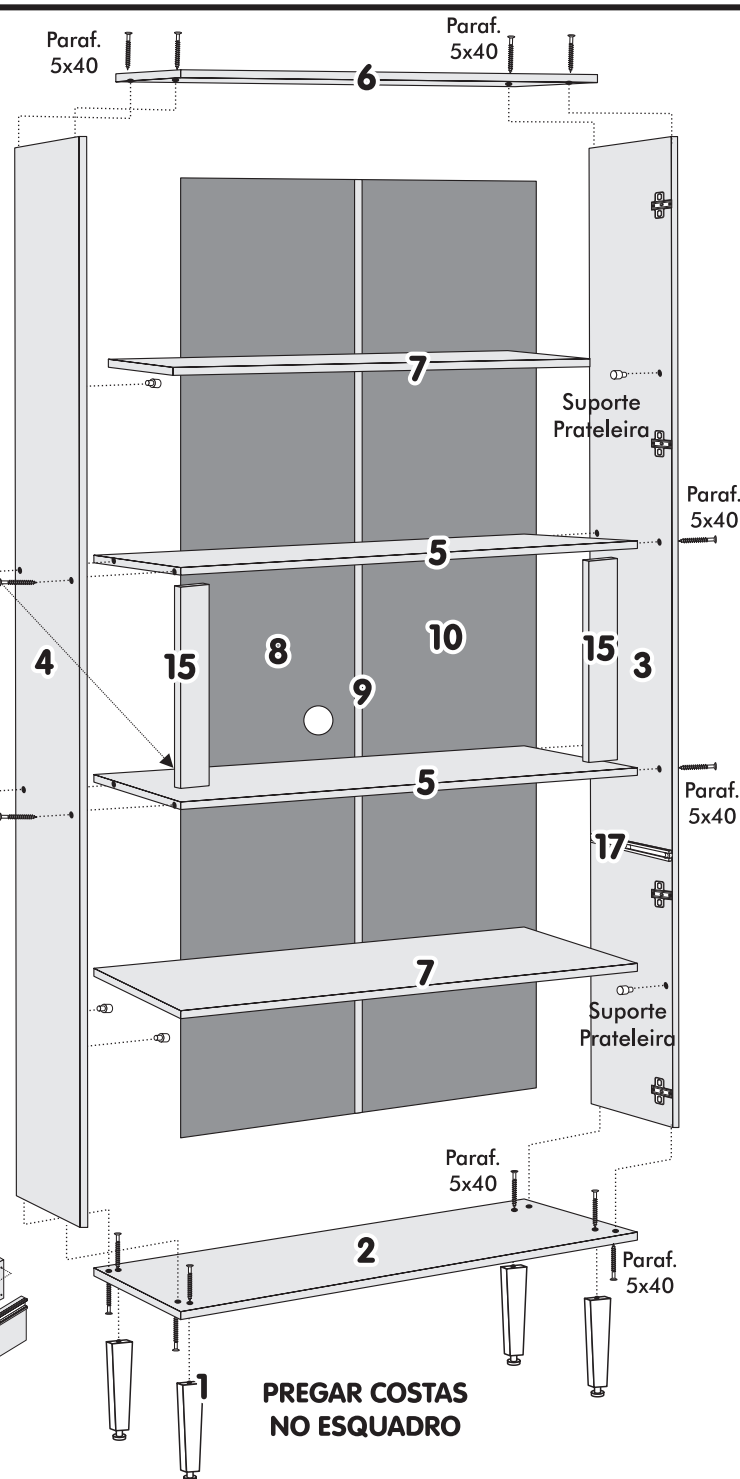

Rua Projetada S/N - Bairro Belo Horizonte
Rodeiro - MG - CEP 36510-000
[32] 3577-1587 | [32] 9181-3671 / 9181-3672

Panelheiro Charme

PREGAR COSTAS NO ESQUADRO

CÓD. COMPONENTES

- 458 1 - PÉ REGULÁVEL
- 1120 2 - BASE
- 1117 3 - LATERAL DIREITA
- 1118 4 - LATERAL ESQUERDA
- 1121 5 - PRATELEIRA LARGA
- 1119 6 - TAMPO
- 1122 7 - PRATELEIRA ESTREITA
- 1129 8 - COSTAS FURADA
- 397 9 - PERFIL H
- 1128 10 - COSTA SEM FURO
- 1123 11 - LATERAL DE GAVETA
- 1124 12 - TRASEIRO DE GAVETA
- 1127 13 - FRENTE DE GAVETA
- 1158 14 - FUNDO DE GAVETA
- 1125 15 - ENCABEÇAMENTO
- 1126 16 - PORTA SUP/INF
- 467 17 - CORREDIÇA TELESCÓPICA
- 1245 18 - PUXADOR DE ALUMÍNIO
- 1159 19 - KIT FERRAGEM
- 1005 20 - PONTEIRA DO PUXADOR

Sr. Montador,
caso haja
assistência, anotar
número da peça,
nome e cor, passe
para a pessoa
responsável, para
que possamos
atendê-lo o mais
rápido possível.