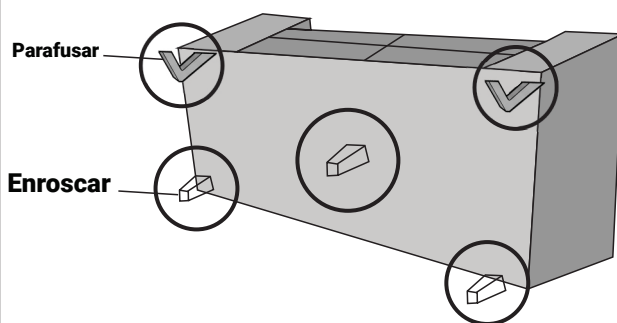

MANUAL DE MONTAGEM E UTILIZAÇÃO DO SOFÁ

SOFÁ CAMA CANNES

1

- Desembale o sofá
- Localize o volume que contém os pés e parafusos
- Vire o sofá de cabeça para baixo e identifique os furos

2

- Apoie a parte traseira do sofá no chão forrando com o papelão da própria embalagem do sofá
- Rosquear os dois pés traseiros nos locais indicados
- Parafusar os dois pés da frente também nos locais indicados

3

- Para abrir o sofá cama é só forçar o encosto para baixo até o ficar totalmente horizontal

4

- Pode ser usado na opção com duas almofadas nas laterais

5

- O sofá cama está totalmente aberto e pronto para utilização