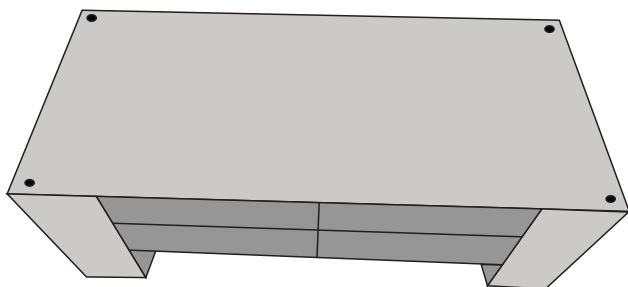

MANUAL DE MONTAGEM E UTILIZAÇÃO DO SOFÁ

SOFÁ CAMA CANNES

1

- Desembale o sofá
- Localize o volume que contém os pés e parafusos
- Vire o sofá de cabeça para baixo e identifique os furos

2

- Apoie a parte traseira do sofá no chão forrando com o papelão da própria embalagem do sofá
- Rosquear os dois pés traseiros nos locais indicados
- Parafusar os dois pés da frente também nos locais indicados

3

- Para abrir o sofá cama é só forçar o encosto para baixo até o ficar totalmente horizontal

4

- Pode ser usado na opção com duas almofadas nas laterais

5

- O sofá cama está totalmente aberto e pronto para utilização