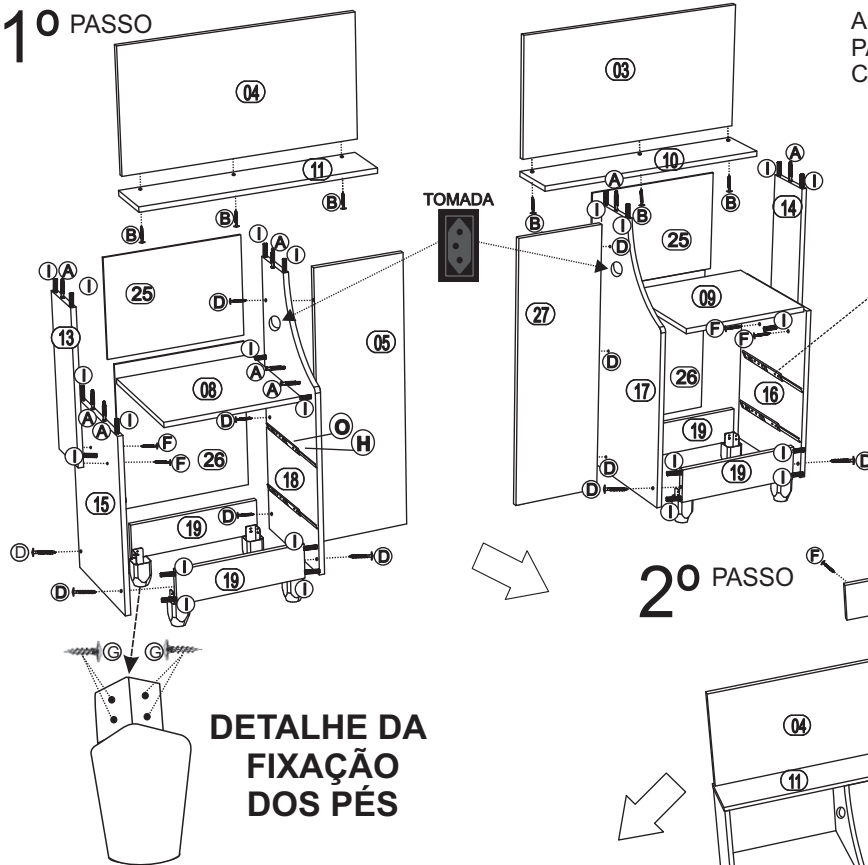

1º PASSO

A RV MÓVEIS NÃO SE RESPONSABILIZA PELA INSTALAÇÃO ELÉTRICA DA TOMADA E PELO USO INDEVIDO.

DETALHE DA FIXAÇÃO DOS PÉS

2º PASSO

OBS.: PARA A MONTAGEM DA CAMA NAS MEDIDAS 1,90 E 2,00 METROS NÃO UTILIZAR A PRÉ FURAÇÃO.

3º PASSO

4º PASSO

IMPORTANTE:

Utilize as ferramentas corretamente, evitando o uso de materiais que possam causar danos ao produto.

RUA MANOEL MEDEIROS CÂMARA, 25-56 | BAIRRO AEROPORTO
CEP. 15130-000 | MIRASSOL-SP | FONE (17) 3243-7010
E-MAIL: assistencia@rvmoveis.com.br

CAMA SÍRIA II