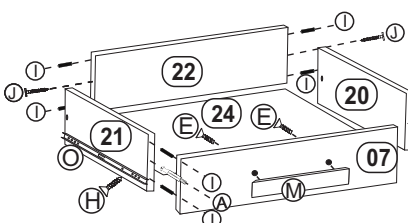

MANUAL DE MONTAGEM - CAMA SÍRIA II

A RV MÓVEIS NÃO SE RESPONSABILIZA PELA INSTALAÇÃO ELÉTRICA DA TOMADA E PELO USO INDEVIDO.

DETALHE DE GAVETAS

ATENÇÃO SR. MONTADOR: LEIA ATENTAMENTE ESTE MANUAL ANTES DE INICIAR A MONTAGEM.

LEGENDA			DIMENSÃO		
Nº PEÇA	DESCRIÇÃO	QTD	COMPR.	LARG.	ESPES.
01	PAINEL CENTRAL SUP CAMA SÍRIA	01	1310	450	15mm
02	PAINEL CENTRAL INF CAMA SÍRIA	01	1318	300	15mm
03	PAINEL DIREITO CAMA SÍRIA	01	875	356	15mm
04	PAINEL ESQUERDO CAMA SÍRIA	01	875	356	15mm
05	PAINEL VERTICAL ESQUERDO	02	800	463	15mm
06	TRAVA CENTRAL CAMA SÍRIA	01	290	110	15mm
07	FRENTE DE GAVETA CAMA SÍRIA	04	362	201	15mm
08	TAMPO INFERIOR ESQUERDO CAMA SÍRIA	01	383	338	15mm
09	TAMPO INFERIOR DIREITO CAMA SÍRIA	01	383	338	15mm
10	TAMPO SUPERIOR DIREITO CAMA SÍRIA	01	880	145	15mm
11	TAMPO SUPERIOR ESQUERDO CAMA SÍRIA	01	880	145	15mm
12	TAMPO CENTRAL CAMA SÍRIA	01	1320	146	15mm
13	LAT EXT DO CRIADO SUP ESQ CAMA SÍRIA	01	450	145	15mm
14	LAT EXT DO CRIADO SUP DIR CAMA SÍRIA	01	450	145	15mm
15	LAT DO CRIADO ESQ INF CAMA SÍRIA	01	510	338	15mm
16	LAT EXT DO CRIADO DIR INF CAMA SÍRIA	01	510	338	15mm
17	LAT INTERNA DIR DO CRIADO CAMA SÍRIA	01	800	340	15mm
18	LAT INTERNA ESQ DO CRIADO CAMA SÍRIA	01	800	340	15mm
19	RODAPÉ DO CRIADO CAMA SÍRIA	04	367	097	15mm
20	LAT DE GAVETA DIR CAMA SÍRIA LINHO	04	300	178	12mm
21	LAT DE GAVETA ESQ CAMA SÍRIA LINHO	04	300	178	12mm
22	CT FUNDO DE GAVETA CAMA SÍRIA LINHO	04	318	148	12mm
23	MOLDURA CAMA SÍRIA	01	1350	130	15mm
24	FUNDO DAS GAVETAS	04	328	298	03mm
25	FUNDO TRASEIRO	02	405	290	03mm
26	FUNDO TRASEIRO CRU	02	425	390	03mm
27	PAINEL VERTICAL DIREITO	01	800	463	15mm