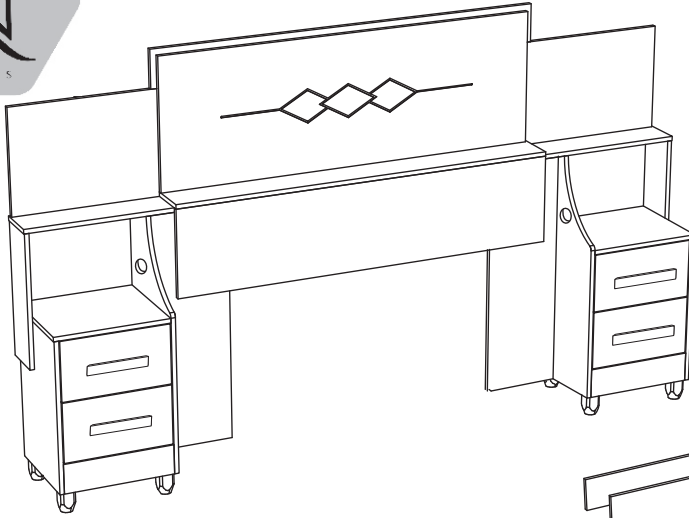

MANUAL DE MONTAGEM - CAMA SÍRIA II

A RV MÓVEIS NÃO SE RESPONSABILIZA PELA INSTALAÇÃO ELÉTRICA DA TOMADA E PELO USO INDEVIDO.

DETALHE DE GAVETAS

ATENÇÃO SR. MONTADOR: LEIA ATENTAMENTE ESTE MANUAL ANTES DE INICIAR A MONTAGEM.

LEGENDA			DIMENSÃO		
Nº PEÇA	DESCRIÇÃO	QTD	COMPR.	LARG.	ESPES.
01	PAINEL CENTRAL SUP CAMA SÍRIA	01	1310	450	15mm
02	PAINEL CENTRAL INF CAMA SÍRIA	01	1318	300	15mm
03	PAINEL DIREITO CAMA SÍRIA	01	875	356	15mm
04	PAINEL ESQUERDO CAMA SÍRIA	01	875	356	15mm
05	PAINEL VERTICAL ESQUERDO	02	800	463	15mm
06	TRAVA CENTRAL CAMA SÍRIA	01	290	110	15mm
07	FRENTE DE GAVETA CAMA SÍRIA	04	362	201	15mm
08	TAMPO INFERIOR ESQUERDO CAMA SÍRIA	01	383	338	15mm
09	TAMPO INFERIOR DIREITO CAMA SÍRIA	01	383	338	15mm
10	TAMPO SUPERIOR DIREITO CAMA SÍRIA	01	880	145	15mm
11	TAMPO SUPERIOR ESQUERDO CAMA SÍRIA	01	880	145	15mm
12	TAMPO CENTRAL CAMA SÍRIA	01	1320	146	15mm
13	LAT EXT DO CRIADO SUP ESQ CAMA SÍRIA	01	450	145	15mm
14	LAT EXT DO CRIADO SUP DIR CAMA SÍRIA	01	450	145	15mm
15	LAT DO CRIADO ESQ INF CAMA SÍRIA	01	510	338	15mm
16	LAT EXT DO CRIADO DIR INF CAMA SÍRIA	01	510	338	15mm
17	LAT INTERNA DIR DO CRIADO CAMA SÍRIA	01	800	340	15mm
18	LAT INTERNA ESQ DO CRIADO CAMA SÍRIA	01	800	340	15mm
19	RODAPÉ DO CRIADO CAMA SÍRIA	04	367	097	15mm
20	LAT DE GAVETA DIR CAMA SÍRIA LINHO	04	300	178	12mm
21	LAT DE GAVETA ESQ CAMA SÍRIA LINHO	04	300	178	12mm
22	CT FUNDO DE GAVETA CAMA SÍRIA LINHO	04	318	148	12mm
23	MOLDURA CAMA SÍRIA	01	1350	130	15mm
24	FUNDO DAS GAVETAS	04	328	298	03mm
25	FUNDO TRASEIRO	02	405	290	03mm
26	FUNDO TRASEIRO CRU	02	425	390	03mm
27	PAINEL VERTICAL DIREITO	01	800	463	15mm