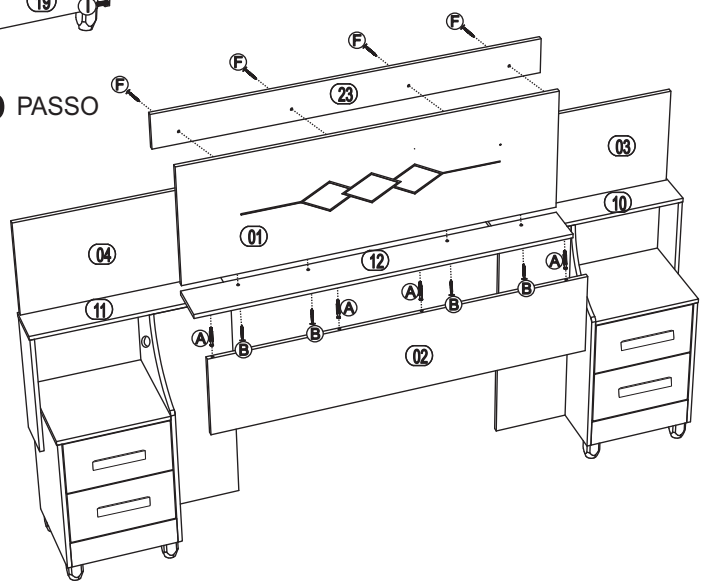

1º PASSO

A RV MÓVEIS NÃO SE RESPONSABILIZA PELA INSTALAÇÃO ELÉTRICA DA TOMADA E PELO USO INDEVIDO.

DETALHE DA FIXAÇÃO DOS PÉS

2º PASSO

OBS.: PARA A MONTAGEM DA CAMA NAS MEDIDAS 1,90 E 2,00 METROS NÃO UTILIZAR A PRÉ FURAÇÃO.

3º PASSO

4º PASSO

IMPORTANTE:

Utilize as ferramentas corretamente, evitando o uso de materiais que possam causar danos ao produto.

RUA MANOEL MEDEIROS CÂMARA, 25-56 | BAIRRO AEROPORTO
CEP. 15130-000 | MIRASSOL-SP | FONE (17) 3243-7010
E-MAIL: assistencia@rvmoveis.com.br

CAMA SÍRIA II