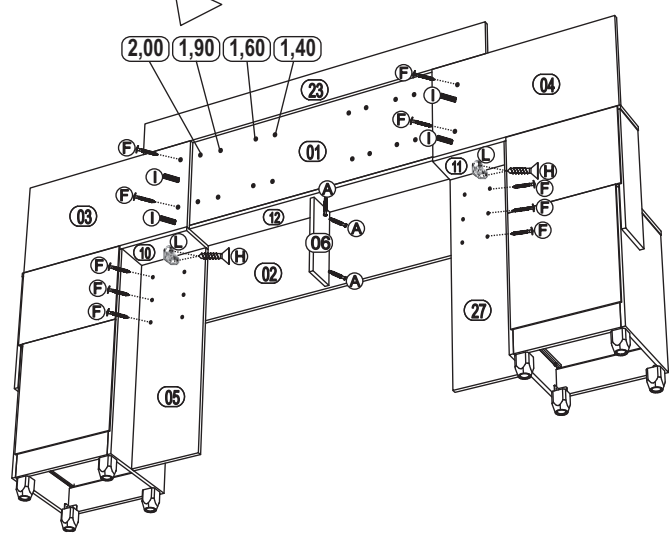

1º PASSO

A RV MÓVEIS NÃO SE RESPONSABILIZA PELA INSTALAÇÃO ELÉTRICA DA TOMADA E PELO USO INDEVIDO.

DETALHE DA FIXAÇÃO DOS PÉS

2º PASSO

OBS.: PARA A MONTAGEM DA CAMA NAS MEDIDAS 1,90 E 2,00 METROS NÃO UTILIZAR A PRÉ FURAÇÃO.

3º PASSO

4º PASSO

IMPORTANTE:

Utilize as ferramentas corretamente, evitando o uso de materiais que possam causar danos ao produto.

RUA MANOEL MEDEIROS CÂMARA, 25-56 | BAIRRO AEROPORTO
CEP. 15130-000 | MIRASSOL-SP | FONE (17) 3243-7010
E-MAIL: assistencia@rvmoveis.com.br

CAMA SÍRIA II