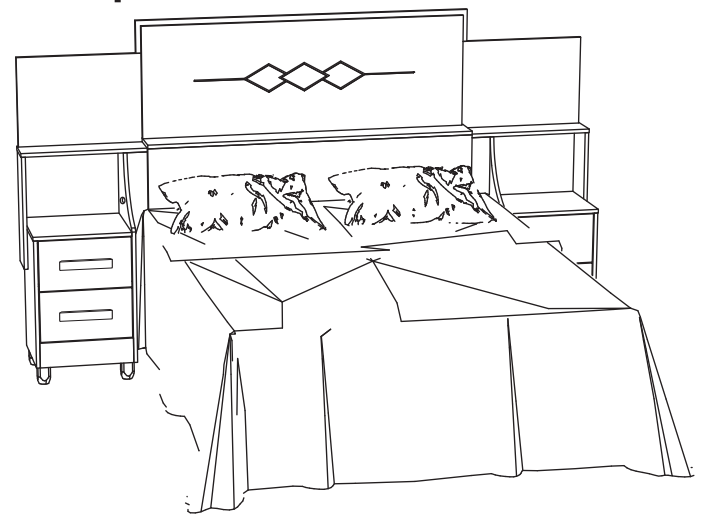

1º PASSO

A RV MÓVEIS NÃO SE RESPONSABILIZA PELA INSTALAÇÃO ELÉTRICA DA TOMADA E PELO USO INDEVIDO.

DETALHE DA FIXAÇÃO DOS PÉS

2º PASSO

OBS.: PARA A MONTAGEM DA CAMA NAS MEDIDAS 1,90 E 2,00 METROS NÃO UTILIZAR A PRÉ FURAÇÃO.

3º PASSO

4º PASSO

IMPORTANTE:

Utilize as ferramentas corretamente, evitando o uso de materiais que possam causar danos ao produto.

RUA MANOEL MEDEIROS CÂMARA, 25-56 | BAIRRO AEROPORTO
CEP. 15130-000 | MIRASSOL-SP | FONE (17) 3243-7010
E-MAIL: assistencia@rvmoveis.com.br

CAMA SÍRIA II