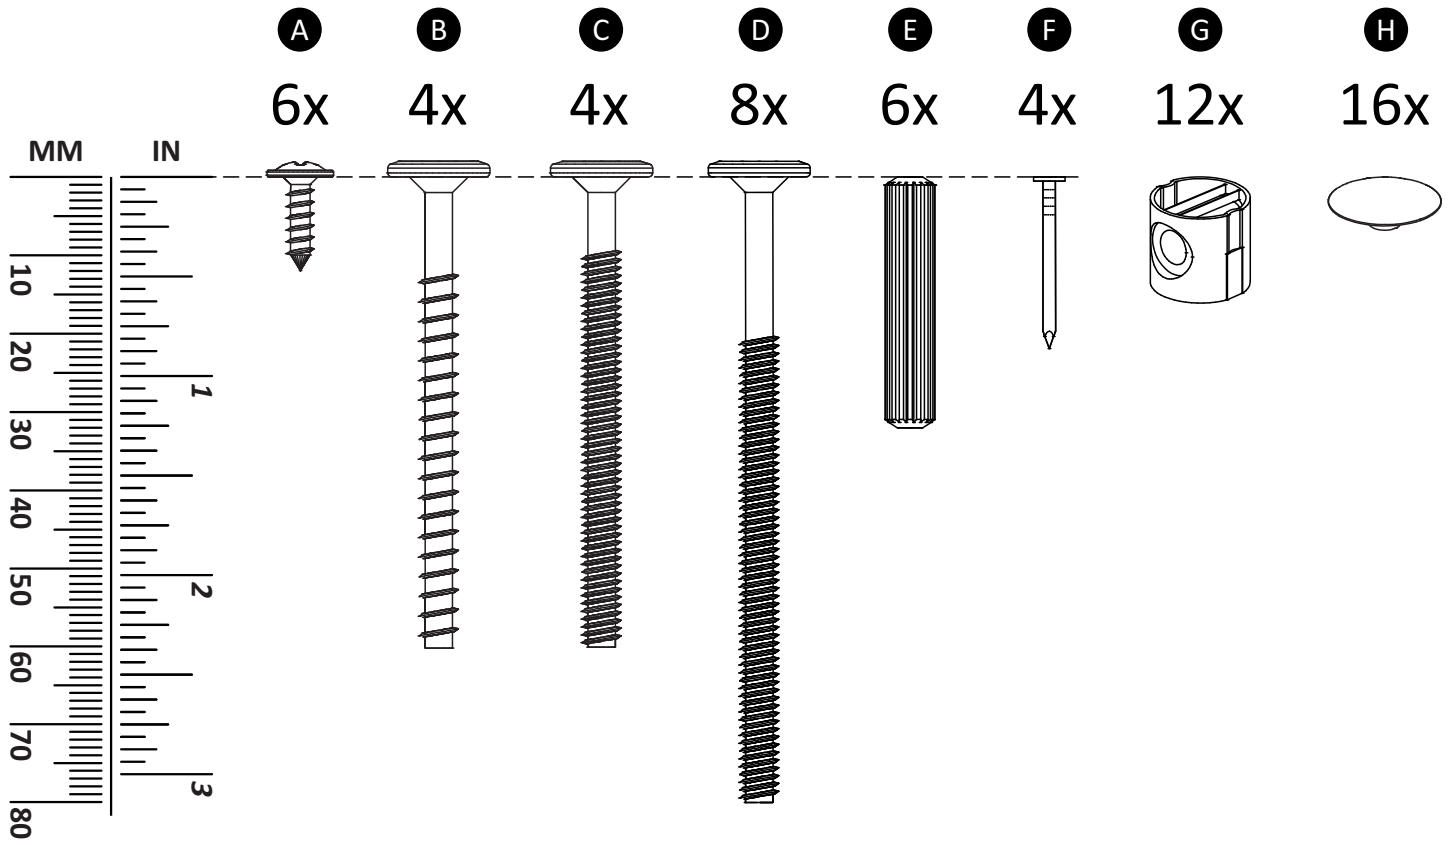

MADESA

4237A

MADESA

1 (25 x 41 x 980mm)
(0,98 x 1,61 x 38,58in)

2 (25 x 41 x 980mm)
(0,98 x 1,61 x 38,58in)

7 (25 x 45 x 435mm) - 2x
(0,98 x 1,77 x 17,13in)

8 (35 x 387 x 396mm)
(1,38 x 15,24 x 15,59in)

3 (15 x 75 x 300mm) - 2x
(0,59 x 2,95 x 11,81in)

4 (15 x 75 x 320mm)
(0,59 x 2,95 x 12,60in)

5 (15 x 75 x 320mm)
(0,59 x 2,95 x 12,60in)

6 (15 x 75 x 320mm)
(0,59 x 2,95 x 12,60in)

9 (15 x 320 x 423mm)
(0,59 x 12,60 x 16,65in)

MADESA

I
3x

J
4x

K
1x