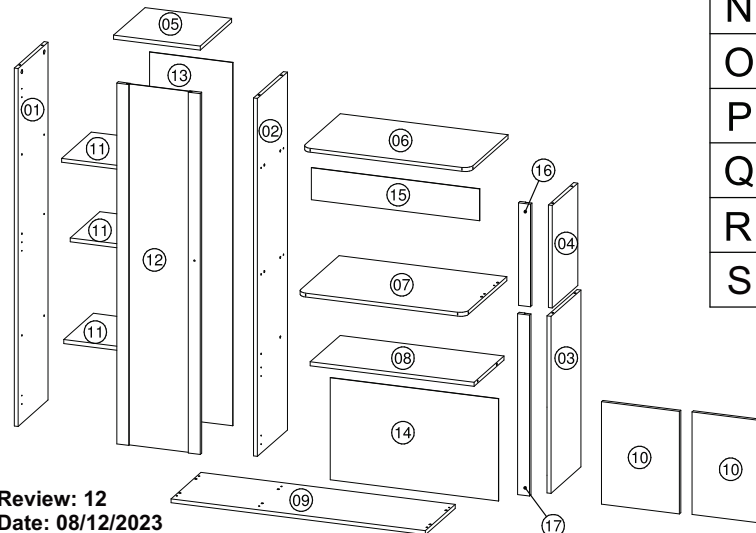

Ferramentas | Tools | Herramientas

Review: 12
Date: 08/12/2023

REF DESCRIPTION QTD CÓD

A		34 x 7mm Parafuso Minifix	14	3771
B		15 x 12mm Tambor Minifix	14	9516
C		3,5 x 30mm CP	03	9517
D		3,5 x 14mm CF	10	3759
E		22 x 3mm Prego 10x10	44	3051
F		Tapa Furo	06	
G		50 x 40mm Sapata	06	3787
H		Cavilha 8 x 30mm	14	2806
I		4,0 x 45mm CC	10	5674
J		3,5 x 14mm CC	24	3639
K		13 x 13 x 3mm Fixador Para Costa	02	6524
L		14 x 8 x 5mm Suporte de Prateleira	12	3748
M		22 x 17 x 12mm Suporte Angular	05	3572
N		5,0 x 40mm CC	06	4000
O		40 x 20 x 21mm Puxador	03	1572
P		Dobradiça Reta Calço Nº 1	03	3614
Q		Dobradiça Alta Calço Nº 12	02	6517
R		Dobradiça Alta Calço Nº 7	02	3761
S		50x25x31mm Sapata Retangular	02	3734