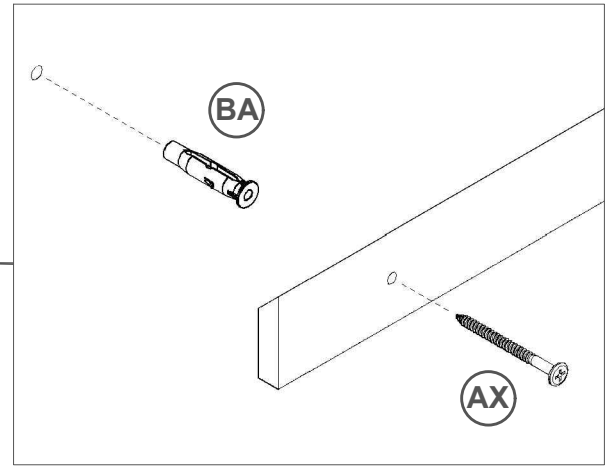

PAINEL MARTE

1°

2°

3°

4°

5°

6°

7°

NECESSÁRIO PARA MONTAGEM
(NÃO FORNECIDO)

(17) 3485- 9300

PARAFUSO 5,5X75MM PHILIPS TP 13MM ZB (04)

AX

C

CHAVE ZETA CEMENTADA 4MM (01)

PARAFUSO 5,0X50MM ESCAREADO PHS. (06)

L

BUCHA REFORÇADA Nº 8MM (04)

BA

CANTONEIRA ZAMAC MACIÇA 2 FUROS (06)

Z

CAVILHA 06X30MM (12)

S

ETIQUETA TEBARROT (01)

AP