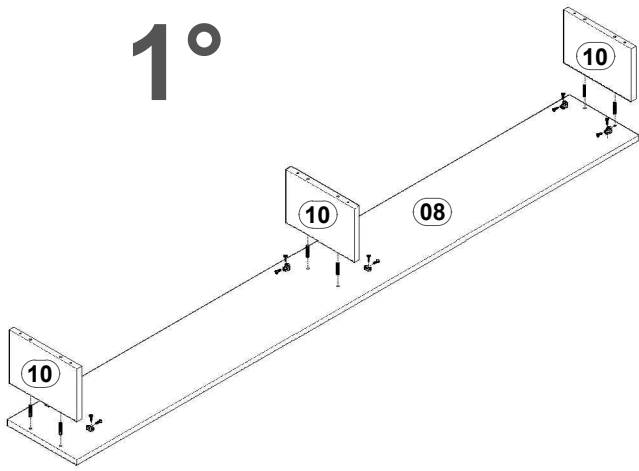

PAINEL MARTE

1°

2°

3°

4°

5°

6°

7°

NECESSÁRIO PARA MONTAGEM
(NÃO FORNECIDO)

(17) 3485- 9300

PARAFUSO 5,5X75MM PHILIPS TP 13MM ZB (04)

AX

C

CHAVE ZETA CEMENTADA 4MM (01)

PARAFUSO 5,0X50MM ESCAREADO PHS. (06)

L

BUCHA REFORÇADA Nº 8MM (04)

BA

CANTONEIRA ZAMAC MACIÇA 2 FUROS (06)

Z

CAVILHA 06X30MM (12)

S

ETIQUETA TEBARROT (01)

AP