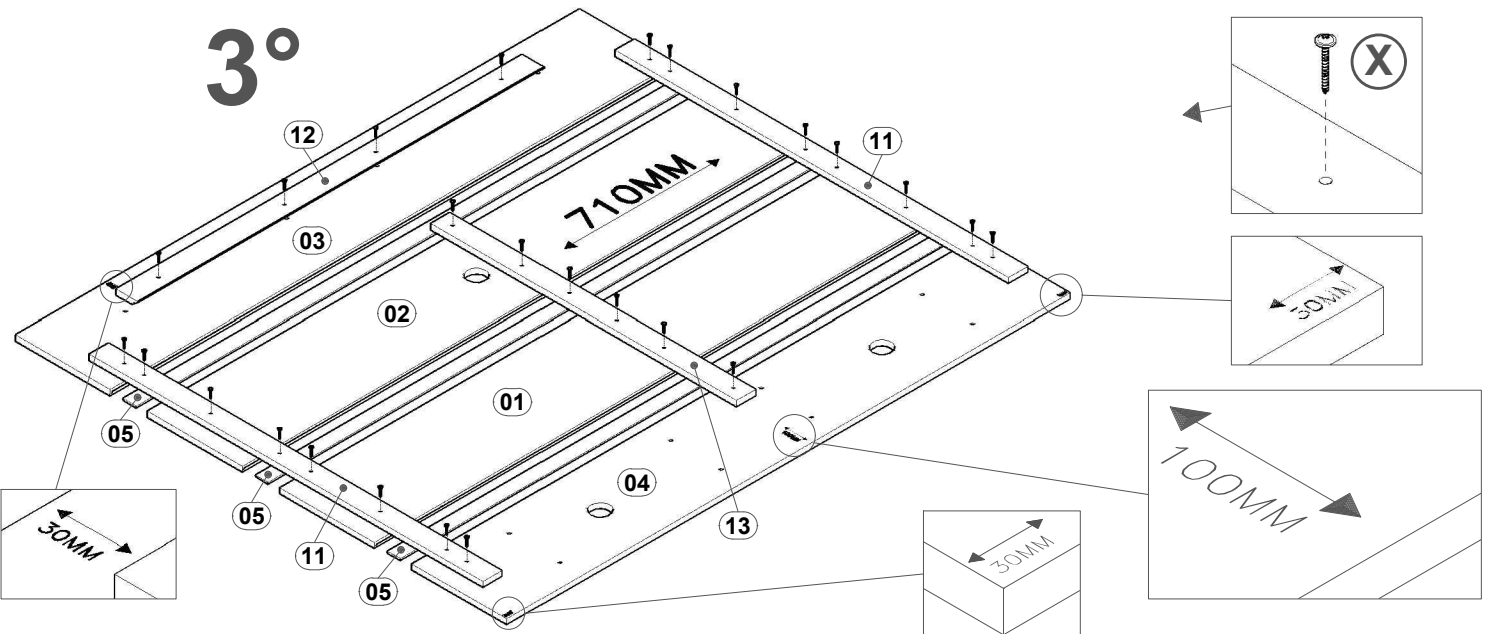

PAINEL MARTE

1°

2°

3°

4°

5°

6°

7°

NECESSÁRIO PARA MONTAGEM
(NÃO FORNECIDO)

(17) 3485- 9300

PARAFUSO 5,5X75MM PHILIPS TP 13MM ZB (04)

AX

C

CHAVE ZETA CEMENTADA 4MM (01)

PARAFUSO 5,0X50MM ESCAREADO PHS. (06)

L

BUCHA REFORÇADA Nº 8MM (04)

BA

CANTONEIRA ZAMAC MACIÇA 2 FUROS (06)

Z

CAVILHA 06X30MM (12)

S

ETIQUETA TEBARROT (01)

AP