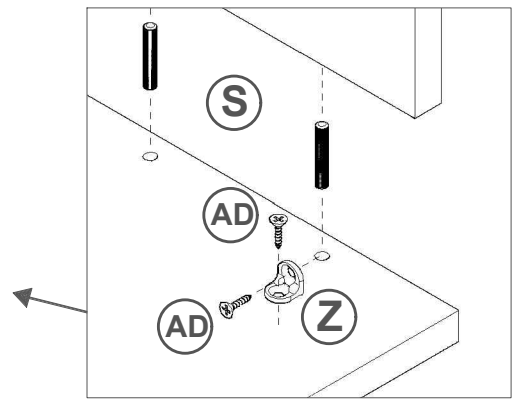

PAINEL MARTE

1°

2°

3°

4°

5°

6°

7°

NECESSÁRIO PARA MONTAGEM
(NÃO FORNECIDO)

(17) 3485- 9300

PARAFUSO 5,5X75MM PHILIPS TP 13MM ZB (04)

AX

C

CHAVE ZETA CEMENTADA 4MM (01)

PARAFUSO 5,0X50MM ESCAREADO PHS. (06)

L

BUCHA REFORÇADA Nº 8MM (04)

BA

CANTONEIRA ZAMAC MACIÇA 2 FUROS (06)

Z

CAVILHA 06X30MM (12)

S

ETIQUETA TEBARROT (01)

AP