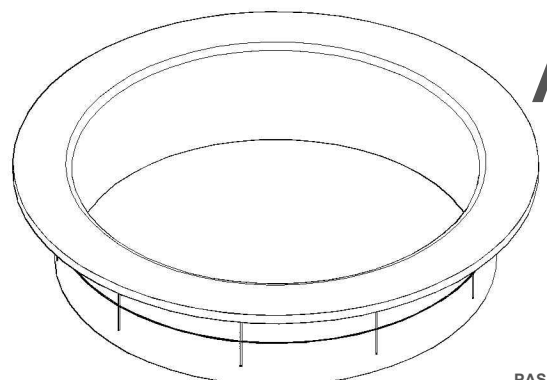

BUCHA REFORÇADA Nº 8MM (04)

BA

CANTONEIRA ZAMAC MACIÇA 2 FUROS (06)

Z

CAVILHA 06X30MM (12)

S

ETIQUETA TEBARROT (01)

AP