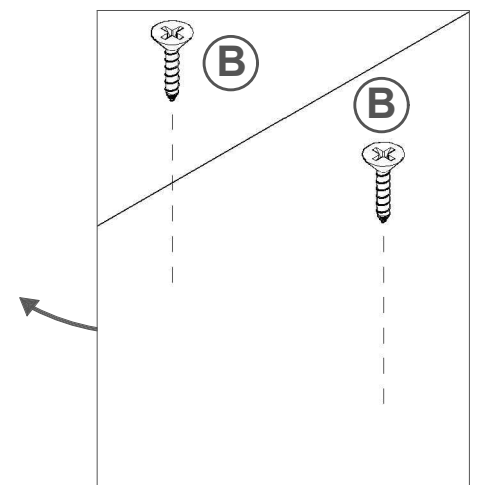

PAINEL MARTE

1°

2°

3°

4°

5°

6°

7°

NECESSÁRIO PARA MONTAGEM
(NÃO FORNECIDO)

(17) 3485- 9300

PARAFUSO 5,5X75MM PHILIPS TP 13MM ZB (04)

AX

C

CHAVE ZETA CEMENTADA 4MM (01)

PARAFUSO 5,0X50MM ESCAREADO PHS. (06)

L

BUCHA REFORÇADA Nº 8MM (04)

BA

CANTONEIRA ZAMAC MACIÇA 2 FUROS (06)

Z

CAVILHA 06X30MM (12)

S

ETIQUETA TEBARROT (01)

AP