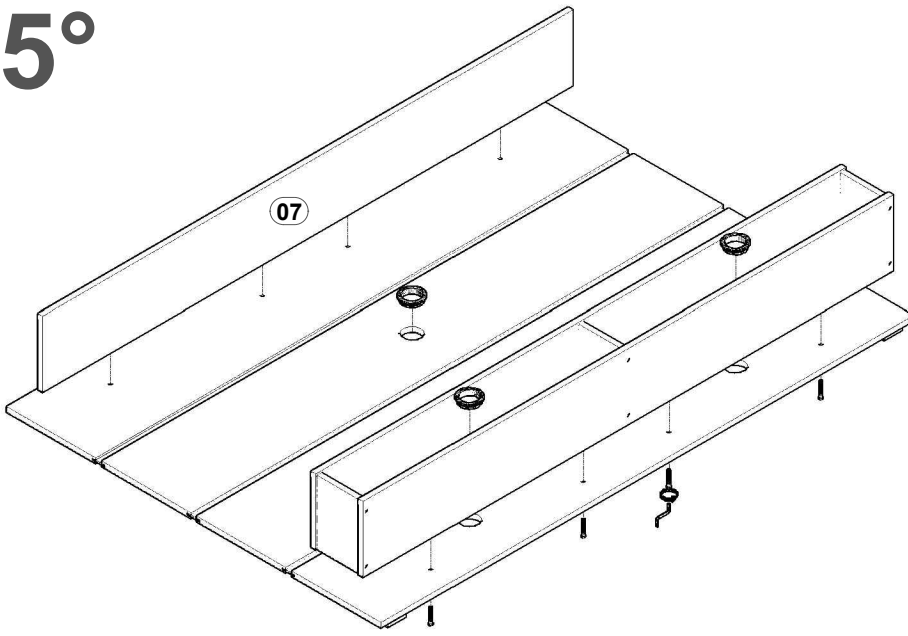

PAINEL MARTE

1°

2°

3°

4°

5°

6°

7°

NECESSÁRIO PARA MONTAGEM
(NÃO FORNECIDO)

(17) 3485- 9300

PARAFUSO 5,5X75MM PHILIPS TP 13MM ZB (04)

AX

C

CHAVE ZETA CEMENTADA 4MM (01)

PARAFUSO 5,0X50MM ESCAREADO PHS. (06)

L

BUCHA REFORÇADA Nº 8MM (04)

BA

CANTONEIRA ZAMAC MACIÇA 2 FUROS (06)

Z

CAVILHA 06X30MM (12)

S

ETIQUETA TEBARROT (01)

AP