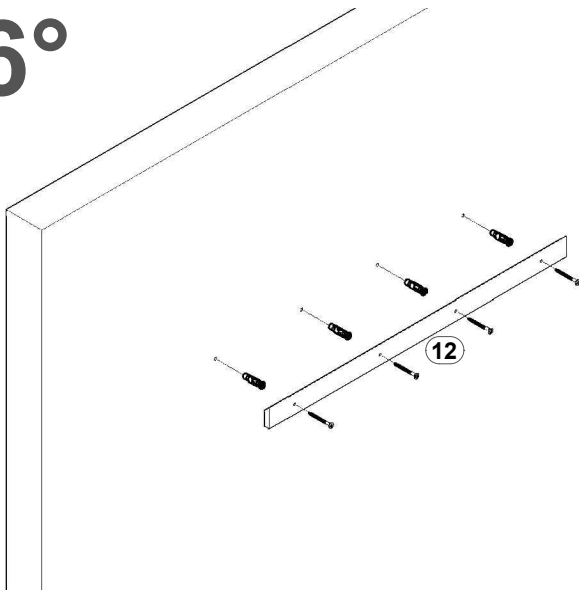

PAINEL MARTE

1°

2°

3°

4°

5°

6°

7°

NECESSÁRIO PARA MONTAGEM
(NÃO FORNECIDO)

(17) 3485- 9300

PARAFUSO 5,5X75MM PHILIPS TP 13MM ZB (04)

AX

C

CHAVE ZETA CEMENTADA 4MM (01)

PARAFUSO 5,0X50MM ESCAREADO PHS. (06)

L

BUCHA REFORÇADA Nº 8MM (04)

BA

CANTONEIRA ZAMAC MACIÇA 2 FUROS (06)

Z

CAVILHA 06X30MM (12)

S

ETIQUETA TEBARROT (01)

AP