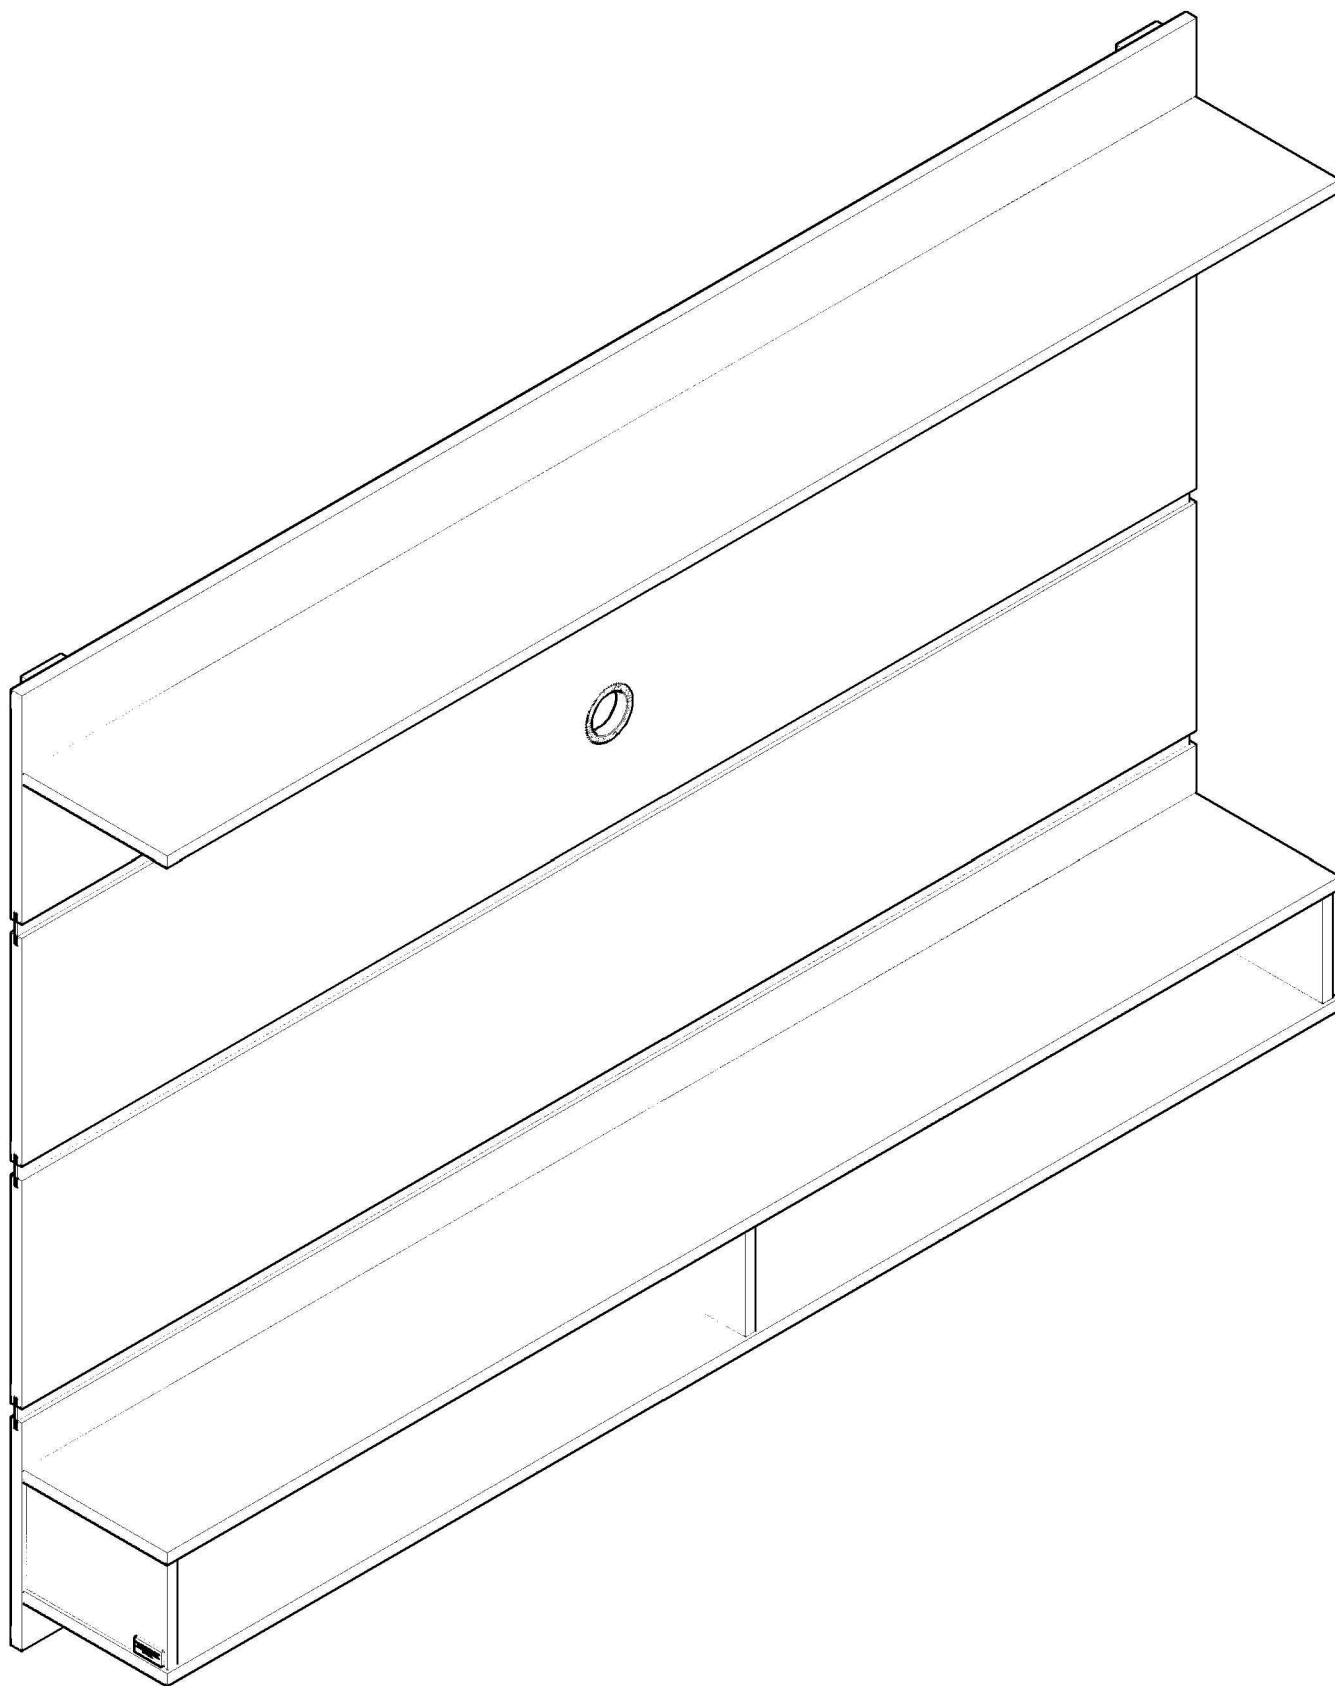

PAINEL MARTE

1°

2°

3°

4°

5°

6°

7°

NECESSÁRIO PARA MONTAGEM
(NÃO FORNECIDO)

(17) 3485- 9300

PARAFUSO 5,5X75MM PHILIPS TP 13MM ZB (04)

AX

C

CHAVE ZETA CEMENTADA 4MM (01)

PARAFUSO 5,0X50MM ESCAREADO PHS. (06)

L

BUCHA REFORÇADA Nº 8MM (04)

BA

CANTONEIRA ZAMAC MACIÇA 2 FUROS (06)

Z

CAVILHA 06X30MM (12)

S

ETIQUETA TEBARROT (01)

AP