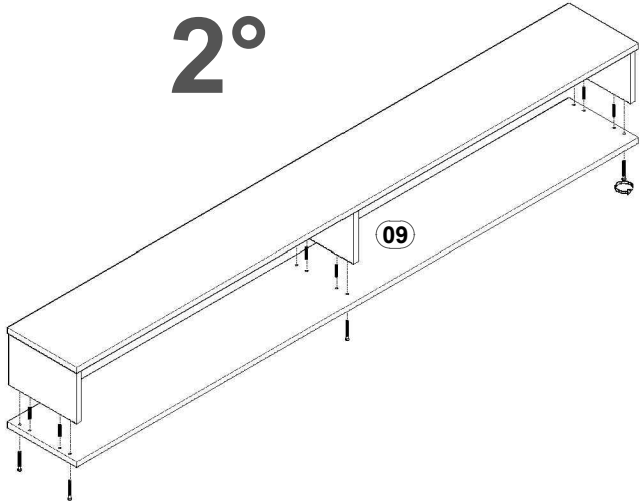

PAINEL MARTE

1°

2°

3°

4°

5°

6°

7°

NECESSÁRIO PARA MONTAGEM
(NÃO FORNECIDO)

(17) 3485- 9300

PARAFUSO 5,5X75MM PHILIPS TP 13MM ZB (04)

AX

C

CHAVE ZETA CEMENTADA 4MM (01)

PARAFUSO 5,0X50MM ESCAREADO PHS. (06)

L

BUCHA REFORÇADA Nº 8MM (04)

BA

CANTONEIRA ZAMAC MACIÇA 2 FUROS (06)

Z

CAVILHA 06X30MM (12)

S

ETIQUETA TEBARROT (01)

AP