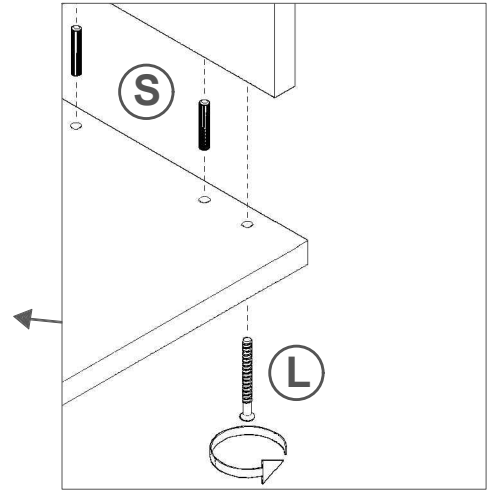

PAINEL MARTE

1°

2°

3°

4°

5°

6°

7°

NECESSÁRIO PARA MONTAGEM
(NÃO FORNECIDO)

(17) 3485- 9300

PARAFUSO 5,5X75MM PHILIPS TP 13MM ZB (04)

AX

C

CHAVE ZETA CEMENTADA 4MM (01)

PARAFUSO 5,0X50MM ESCAREADO PHS. (06)

L

BUCHA REFORÇADA Nº 8MM (04)

BA

CANTONEIRA ZAMAC MACIÇA 2 FUROS (06)

Z

CAVILHA 06X30MM (12)

S

ETIQUETA TEBARROT (01)

AP