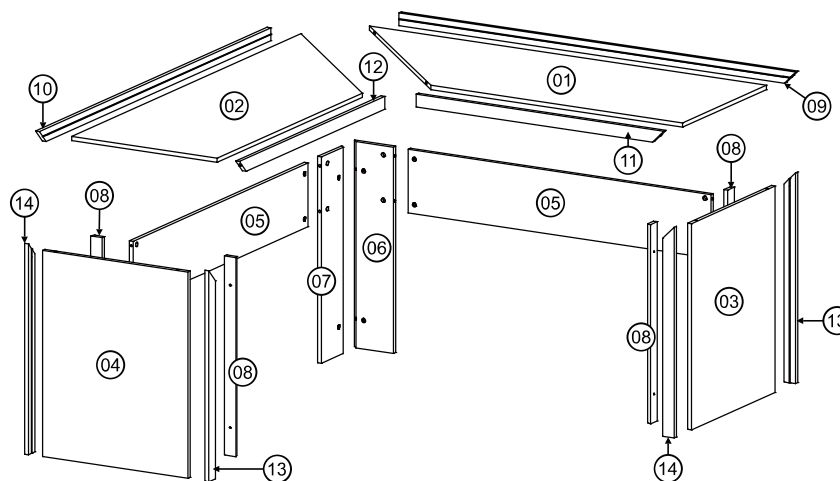

Lista de Peças / List of pieces / Lista de piezas

CÓD	DESCRIÇÃO	DESCRIPTION	DESCRIPCIÓN	QTD	M. PRIMA	DIMENSÕES
01	Tampo Direito	RightTop	Tapa Derecha	1	MDP15mm	1556x570x15
02	Tampo Esquerdo	LeftTop	Tapa Izquierda	1	MDP15mm	1556x570x15
03	Lateral Direita	Right Side	Lateral Derecha	1	MDP15mm	725x570x15
04	Lateral Esquerda	Left Side	Lateral Izquierda	1	MDP15mm	725x570x15
05	Costa	Back	Revés	2	MDP15mm	1187x224x15
06	Pé Direito	Right Foot	Pié Derecho	1	MDP15mm	725x160x15
07	Pé Esquerdo	Left Foot	Pié Izquierda	1	MDP15mm	725x160x15
08	Travessa Lateral	SideTraverse	Traviesa Lateral	4	MDP15mm	700x45x15
09	Travessa Maior Direita	Right LargerTraverse	Traviesa Major Derecha	1	MDP15mm	1571x45x15
10	Travessa Maior Esquerda	Left LargerTraverse	Traviesa Major Izquierda	1	MDP15mm	1571x45x15
11	Travessa Menor Direita	Right SmallerTraverse	Traviesa Menor Derecha	1	MDP15mm	985x45x15
12	Travessa Menor Esquerda	Left SmallerTraverse	Traviesa Menor Izquierda	1	MDP15mm	985x45x15
13	Travessa Direita	RightTraverse	Traviesa Derecha	2	MDP15mm	741x45x15
14	Travessa Esquerda	LeftTraverse	Traviesa Izquierda	2	MDP15mm	741x45x15