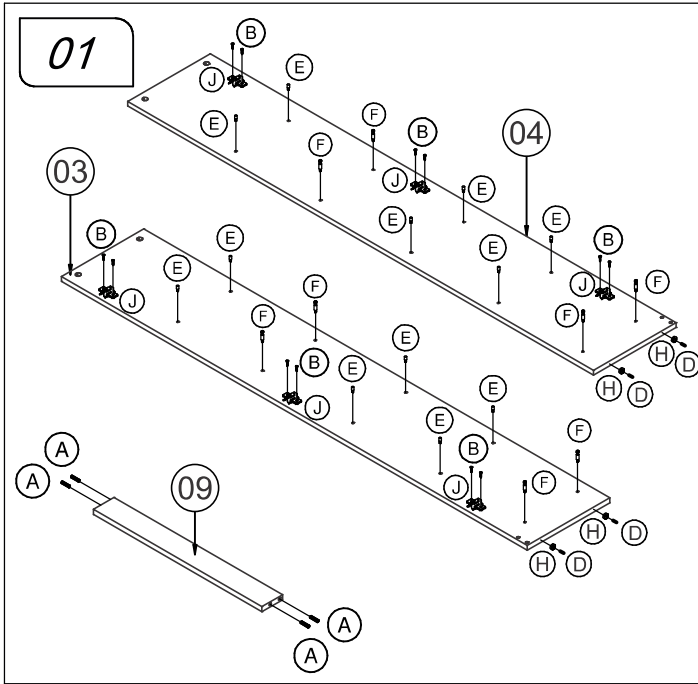

Ferramentas | Tools | Herramientas

90 min.

Use the ruler below to measure the components

Measured in mm

Review: 06
Date: 27/09/2023

Agora que você já comprou o seu móvel, ele merece ser montado do jeito certo.