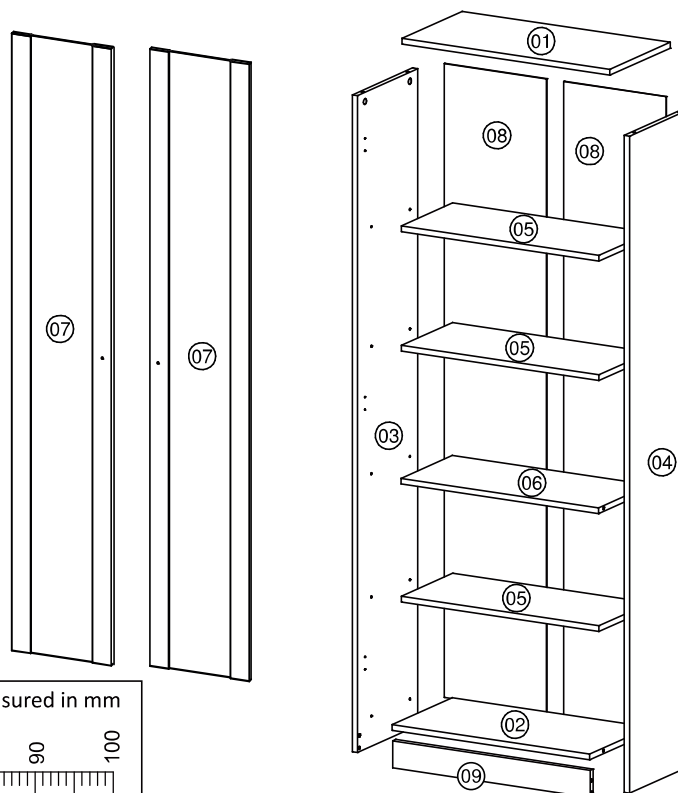

Lista de Peças / List of pieces / Lista de piezas

| CÓD | DESCRIÇÃO | DESCRIPTION | DESCRIPCIÓN | QTD | M. PRIMA | DIMENSÕES |
|-----|------------------|----------------|-------------------|-----|----------------|-------------|
| 01 | Tampo | Top | Tapa | 1 | MDP15mm | 598x300x15 |
| 02 | Base | Base | Base | 1 | MDP15mm | 568x300x15 |
| 03 | Lateral Esquerda | Left Side | Lateral Izquierda | 1 | MDP15mm | 1694x300x15 |
| 04 | Lateral Direita | Right Side | Lateral Derecha | 1 | MDP15mm | 1694x300x15 |
| 05 | Prateleira Móvel | Mobile Shelf | Estante Movel | 3 | MDP15mm | 568x255x15 |
| 06 | Prateleira Fixa | Fixed Shelf | Estante Fija | 1 | MDP15mm | 568x255x15 |
| 07 | Porta Montada | Assembled Door | Puerta Montage | 2 | MDP15mm | 1638x296x15 |
| 08 | Costa | Back | Revés | 2 | Chapa Dura 3mm | 1634x294x3 |
| 09 | Rodapé | Baseboard | Rodapié | 1 | MDP15mm | 568x70x15 |